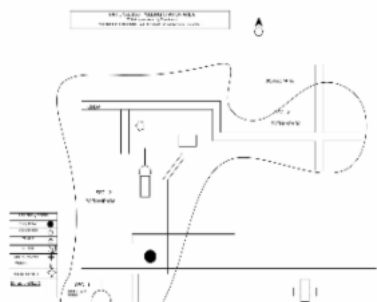

Nazri Naksha