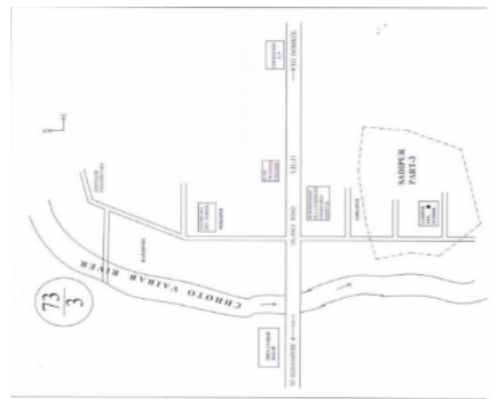

নির্বাচক নিবন্ধন আধিকারিকের স্বাক্ষর

Nazri Naksha

Google Map View

Polling Station Building Front View

Polling Station Front View

Cad View

Key MAP View

1 নাম : ছবি পাহাড়িয়া স্বামীর নাম: কার্তিক পাহাড়িয়া বাড়ির নং : n0006 বয়স : 30 লিঙ্গ : মহিলা	XMB1578921 ফটো উপলব্ধ	2 নাম : কার্তিক পাহাড়িয়া পিতার নাম: সূর্য পাহাড়িয়া বাড়ির নং : n0006 বয়স : 31 লিঙ্গ : পুরুষ	XMB1453976 ফটো উপলব্ধ	3 নাম : সার্বিত্রী পাহাড়িয়া স্বামীর নাম: শম্ভু পাহাড়িয়া বাড়ির নং : n0006 বয়স : 45 লিঙ্গ : মহিলা	DRC2516292 ফটো উপলব্ধ
4 নাম : চাঁন্দ পাহাড়িয়া পিতার নাম: গোরাই চন্দ্র পাহাড়িয়া বাড়ির নং : n0006 বয়স : 62 লিঙ্গ : পুরুষ	DRC2516284 ফটো উপলব্ধ	5 নাম : সূর্য পিতার নাম: গোরাই পাহাড়িয়া বাড়ির নং : n0006 বয়স : 70 লিঙ্গ : পুরুষ	XMB2109411 ফটো উপলব্ধ	6 নাম : শীতলী পাহাড়িয়া স্বামীর নাম: সূর্য পাহাড়িয়া বাড়ির নং : n0006 বয়স : 60 লিঙ্গ : মহিলা	XMB2109452 ফটো উপলব্ধ
7 নাম : বর্নালী দেবনাথ(মন্ডল) স্বামীর নাম: অভিজিৎ দেবনাথ বাড়ির নং : n0131 বয়স : 27 লিঙ্গ : মহিলা	XMB1734185 ফটো উপলব্ধ	8 নাম : সুশমা দেবনাথ স্বামীর নাম: সদানন্দ দেবনাথ বাড়ির নং : n0024 বয়স : 57 লিঙ্গ : মহিলা	WB/09/062/474071 ফটো উপলব্ধ	9 নাম : সাধন দেবনাথ পিতার নাম: সদানন্দ দেবনাথ বাড়ির নং : n0024 বয়স : 43 লিঙ্গ : পুরুষ	DRC2516060 ফটো উপলব্ধ
10 নাম : রুমা দেবনাথ স্বামীর নাম: সাধন দেবনাথ বাড়ির নং : n0024 বয়স : 34 লিঙ্গ : মহিলা	XMB1578897 ফটো উপলব্ধ	11 নাম : নিধুমনি দেবনাথ স্বামীর নাম: জয়দেব দেবনাথ বাড়ির নং : n0023 বয়স : 76 লিঙ্গ : মহিলা	DRC2516045 ফটো উপলব্ধ	12 নাম : অম্বিকা নাথ স্বামীর নাম: গোরচাঁদ নাথ বাড়ির নং : n0023 বয়স : 67 লিঙ্গ : মহিলা	WB/09/062/474074 ফটো উপলব্ধ
13 নাম : পাপিয়া দেবনাথ স্বামীর নাম: নিতাই দেবনাথ বাড়ির নং : n0114 বয়স : 29 লিঙ্গ : মহিলা	XMB1734011 ফটো উপলব্ধ	14 নাম : শিবানী দাস দেবনাথ স্বামীর নাম: আজয় দেবনাথ বাড়ির নং : n0038 বয়স : 42 লিঙ্গ : মহিলা	XMB1007541 ফটো উপলব্ধ	15 নাম : রুপালী দেবনাথ স্বামীর নাম: নরোত্তম দেবনাথ বাড়ির নং : n0047 বয়স : 50 লিঙ্গ : মহিলা	WB/09/062/474015 ফটো উপলব্ধ
16 নাম : প্রতিমা দেবনাথ স্বামীর নাম: মানিক চন্দ্র দেবনাথ বাড়ির নং : n0047 বয়স : 58 লিঙ্গ : মহিলা	WB/09/062/474013 ফটো উপলব্ধ	17 নাম : মাধবী দেবনাথ স্বামীর নাম: শ্রীপতি দেবনাথ বাড়ির নং : n0049 বয়স : 81 লিঙ্গ : মহিলা	WB/09/062/474005 ফটো উপলব্ধ	18 নাম : অভিজিত দেবনাথ পিতার নাম: উত্তম দেবনাথ বাড়ির নং : n0049 বয়স : 38 লিঙ্গ : পুরুষ	XMB0939900 ফটো উপলব্ধ
19 নাম : সুচিত্রা দেবনাথ স্বামীর নাম: অসিত কুমার দেবনাথ বাড়ির নং : n0069 বয়স : 61 লিঙ্গ : মহিলা	WB/09/062/474002 ফটো উপলব্ধ	20 নাম : জয়ন্ত দেবনাথ পিতার নাম: জ্যোতিষ কুমার দেবনাথ বাড়ির নং : n0040 বয়স : 63 লিঙ্গ : পুরুষ	XMB2494201 ফটো উপলব্ধ	21 নাম : অম্বিকা দেবনাথ স্বামীর নাম: জয়ন্ত দেবনাথ বাড়ির নং : n0040 বয়স : 51 লিঙ্গ : মহিলা	XMB2494193 ফটো উপলব্ধ
22 নাম : সুস্মিতা দেবনাথ পিতার নাম: জয়ন্ত দেবনাথ বাড়ির নং : n0040 বয়স : 30 লিঙ্গ : মহিলা	XMB1630235 ফটো উপলব্ধ	23 নাম : কৃষ্ণা দেবনাথ পিতার নাম: জ্যোতিষ কুমার দেবনাথ বাড়ির নং : n0040 বয়স : 54 লিঙ্গ : মহিলা	WB/09/062/474036 ফটো উপলব্ধ	24 নাম : মানকুমারী দেবনাথ স্বামীর নাম: সনাত কুমার দেবনাথ বাড়ির নং : n0039 বয়স : 54 লিঙ্গ : মহিলা	WB/09/062/474050 ফটো উপলব্ধ
25 নাম : অসীম দেবনাথ পিতার নাম: ইন্দ্রভূষণ দেবনাথ বাড়ির নং : n0042 বয়স : 61 লিঙ্গ : পুরুষ	DRC2516003 ফটো উপলব্ধ	26 নাম : আদরী দেবনাথ স্বামীর নাম: অসীম কুমার দেবনাথ বাড়ির নং : n0042 বয়স : 57 লিঙ্গ : মহিলা	WB/09/062/474033 ফটো উপলব্ধ	27 নাম : ববিতা দেবনাথ স্বামীর নাম: শ্যামল দেবনাথ বাড়ির নং : N0046 বয়স : 41 লিঙ্গ : মহিলা	XMB1846740 ফটো উপলব্ধ
28 নাম : সোমা সিংহ দেবনাথ স্বামীর নাম: নির্মল দেবনাথ বাড়ির নং : n0069 বয়স : 31 লিঙ্গ : মহিলা	XMB1454016 ফটো উপলব্ধ	29 নাম : নির্মল দেবনাথ পিতার নাম: অসিত দেবনাথ বাড়ির নং : n0069 বয়স : 39 লিঙ্গ : পুরুষ	DRC2654416 ফটো উপলব্ধ	30 নাম : কমল দেবনাথ পিতার নাম: অসিত দেবনাথ বাড়ির নং : n0069 বয়স : 40 লিঙ্গ : পুরুষ	DRC2654408 ফটো উপলব্ধ