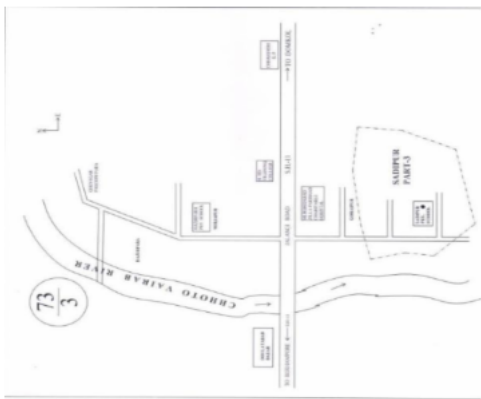

নির্বাচক নিবন্ধন আধিকারিকের স্বাক্ষর

Nazri Naksha

Google Map View

Polling Station Building Front View

Polling Station Front View

Cad View

Key MAP View

1 নাম : ছবি পাহাড়িয়া স্বামীর নাম: কার্তিক পাহাড়িয়া বাড়ির নং : n0006 বয়স : 30 লিঙ্গ : মহিলা	XMB1578921 ফটো উপলব্ধ	2 নাম : কার্তিক পাহাড়িয়া পিতার নাম: সূর্য পাহাড়িয়া বাড়ির নং : n0006 বয়স : 31 লিঙ্গ : পুরুষ	XMB1453976 ফটো উপলব্ধ	3 নাম : সার্বিত্রী পাহাড়িয়া স্বামীর নাম: শম্ভু পাহাড়িয়া বাড়ির নং : n0006 বয়স : 45 লিঙ্গ : মহিলা	DRC2516292 ফটো উপলব্ধ
4 নাম : চাঁন্দ পাহাড়িয়া পিতার নাম: গোরাই চন্দ্র পাহাড়িয়া বাড়ির নং : n0006 বয়স : 62 লিঙ্গ : পুরুষ	DRC2516284 ফটো উপলব্ধ	5 নাম : সূর্য পিতার নাম: গোরাই পাহাড়িয়া বাড়ির নং : n0006 বয়স : 70 লিঙ্গ : পুরুষ	XMB2109411 ফটো উপলব্ধ	6 নাম : শীতলী পাহাড়িয়া স্বামীর নাম: সূর্য পাহাড়িয়া বাড়ির নং : n0006 বয়স : 60 লিঙ্গ : মহিলা	XMB2109452 ফটো উপলব্ধ
7 নাম : বর্নালী দেবনাথ(মন্ডল) স্বামীর নাম: অভিজিৎ দেবনাথ বাড়ির নং : n0131 বয়স : 27 লিঙ্গ : মহিলা	XMB1734185 ফটো উপলব্ধ	8 নাম : সুশমা দেবনাথ স্বামীর নাম: সদানন্দ দেবনাথ বাড়ির নং : n0024 বয়স : 57 লিঙ্গ : মহিলা	WB/09/062/474071 ফটো উপলব্ধ	9 নাম : সাধন দেবনাথ পিতার নাম: সদানন্দ দেবনাথ বাড়ির নং : n0024 বয়স : 43 লিঙ্গ : পুরুষ	DRC2516060 ফটো উপলব্ধ
10 নাম : রুমা দেবনাথ স্বামীর নাম: সাধন দেবনাথ বাড়ির নং : n0024 বয়স : 34 লিঙ্গ : মহিলা	XMB1578897 ফটো উপলব্ধ	11 নাম : নিধুমনি দেবনাথ স্বামীর নাম: জয়দেব দেবনাথ বাড়ির নং : n0023 বয়স : 76 লিঙ্গ : মহিলা	DRC2516045 ফটো উপলব্ধ	12 নাম : অম্বিকা নাথ স্বামীর নাম: গোরচাঁদ নাথ বাড়ির নং : n0023 বয়স : 67 লিঙ্গ : মহিলা	WB/09/062/474074 ফটো উপলব্ধ
13 নাম : পাপিয়া দেবনাথ স্বামীর নাম: নিতাই দেবনাথ বাড়ির নং : n0114 বয়স : 29 লিঙ্গ : মহিলা	XMB1734011 ফটো উপলব্ধ	14 নাম : শিবানী দাস দেবনাথ স্বামীর নাম: আজয় দেবনাথ বাড়ির নং : n0038 বয়স : 42 লিঙ্গ : মহিলা	XMB1007541 ফটো উপলব্ধ	15 নাম : রুপালী দেবনাথ স্বামীর নাম: নরোত্তম দেবনাথ বাড়ির নং : n0047 বয়স : 50 লিঙ্গ : মহিলা	WB/09/062/474015 ফটো উপলব্ধ
16 নাম : প্রতিমা দেবনাথ স্বামীর নাম: মানিক চন্দ্র দেবনাথ বাড়ির নং : n0047 বয়স : 58 লিঙ্গ : মহিলা	WB/09/062/474013 ফটো উপলব্ধ	17 নাম : মাধবী দেবনাথ স্বামীর নাম: শ্রীপতি দেবনাথ বাড়ির নং : n0049 বয়স : 81 লিঙ্গ : মহিলা	WB/09/062/474005 ফটো উপলব্ধ	18 নাম : অভিজিত দেবনাথ পিতার নাম: উত্তম দেবনাথ বাড়ির নং : n0049 বয়স : 38 লিঙ্গ : পুরুষ	XMB0939900 ফটো উপলব্ধ
19 নাম : সুচিত্রা দেবনাথ স্বামীর নাম: অসিত কুমার দেবনাথ বাড়ির নং : n0069 বয়স : 61 লিঙ্গ : মহিলা	WB/09/062/474002 ফটো উপলব্ধ	20 নাম : জয়ন্ত দেবনাথ পিতার নাম: জ্যোতিষ কুমার দেবনাথ বাড়ির নং : n0040 বয়স : 63 লিঙ্গ : পুরুষ	XMB2494201 ফটো উপলব্ধ	21 নাম : অম্বিকা দেবনাথ স্বামীর নাম: জয়ন্ত দেবনাথ বাড়ির নং : n0040 বয়স : 51 লিঙ্গ : মহিলা	XMB2494193 ফটো উপলব্ধ
22 নাম : সুস্মিতা দেবনাথ পিতার নাম: জয়ন্ত দেবনাথ বাড়ির নং : n0040 বয়স : 30 লিঙ্গ : মহিলা	XMB1630235 ফটো উপলব্ধ	23 নাম : কৃষ্ণা দেবনাথ পিতার নাম: জ্যোতিষ কুমার দেবনাথ বাড়ির নং : n0040 বয়স : 54 লিঙ্গ : মহিলা	WB/09/062/474036 ফটো উপলব্ধ	24 নাম : মানকুমারী দেবনাথ স্বামীর নাম: সনাত কুমার দেবনাথ বাড়ির নং : n0039 বয়স : 54 লিঙ্গ : মহিলা	WB/09/062/474050 ফটো উপলব্ধ
25 নাম : অসীম দেবনাথ পিতার নাম: ইন্দ্রভূষণ দেবনাথ বাড়ির নং : n0042 বয়স : 61 লিঙ্গ : পুরুষ	DRC2516003 ফটো উপলব্ধ	26 নাম : আদরী দেবনাথ স্বামীর নাম: অসীম কুমার দেবনাথ বাড়ির নং : n0042 বয়স : 57 লিঙ্গ : মহিলা	WB/09/062/474033 ফটো উপলব্ধ	27 নাম : ববিতা দেবনাথ স্বামীর নাম: শ্যামল দেবনাথ বাড়ির নং : N0046 বয়স : 41 লিঙ্গ : মহিলা	XMB1846740 ফটো উপলব্ধ
28 নাম : সোমা সিংহ দেবনাথ স্বামীর নাম: নির্মল দেবনাথ বাড়ির নং : n0069 বয়স : 31 লিঙ্গ : মহিলা	XMB1454016 ফটো উপলব্ধ	29 নাম : নির্মল দেবনাথ পিতার নাম: অসিত দেবনাথ বাড়ির নং : n0069 বয়স : 39 লিঙ্গ : পুরুষ	DRC2654416 ফটো উপলব্ধ	30 নাম : কমল দেবনাথ পিতার নাম: অসিত দেবনাথ বাড়ির নং : n0069 বয়স : 40 লিঙ্গ : পুরুষ	DRC2654408 ফটো উপলব্ধ