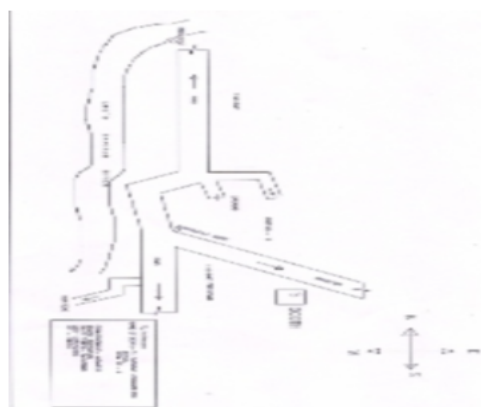

নির্বাচক নিবন্ধন আধিকারিকের স্বাক্ষর

Nazri Naksha

Google Map View

Polling Station Building Front View

Polling Station Front View

Cad View

Key MAP View

1 নাম : সাদের আলী পিতার নাম : সাজ্জাদ আলী বাড়ির নং : n0110 বয়স : পুরুষ	XMB1026087 ফটো উপলব্ধ	2 নাম : মোঃ আবসার সর্দার পিতার নাম : মজিত সর্দার বাড়ির নং : n0044 বয়স : 42 লিঙ্গ : পুরুষ	DRC2546810 ফটো উপলব্ধ	3 নাম : জোহুরা বিবি স্বামীর নাম : মজিত সর্দার বাড়ির নং : n0044 বয়স : 61 লিঙ্গ : মহিলা	WB/09/062/525240 ফটো উপলব্ধ
4 নাম : নুজেরা বেওয়া স্বামীর নাম : আরমান বিশ্বাস বাড়ির নং : n0084 বয়স : 86 লিঙ্গ : মহিলা	DRC0019380 ফটো উপলব্ধ	5 নাম : রুবিয়া বেওয়া স্বামীর নাম : নজিব বিশ্বাস বাড়ির নং : n0032 বয়স : 63 লিঙ্গ : মহিলা	WB/09/062/525037 ফটো উপলব্ধ	6 নাম : আরজুমা বিবি স্বামীর নাম : মোঃ সাইফুল ইসলাম বাড়ির নং : n0068 বয়স : 46 লিঙ্গ : মহিলা	XMB0095554 ফটো উপলব্ধ
7 নাম : রুনুফা বিবি স্বামীর নাম : মোঃ সাজাহান আলী বাড়ির নং : n0097 বয়স : 51 লিঙ্গ : মহিলা	WB/09/062/525231 ফটো উপলব্ধ	8 নাম : হাসিনা বিবি স্বামীর নাম : মোঃসাজাহান আলী বাড়ির নং : n0097 বয়স : 66 লিঙ্গ : মহিলা	WB/09/062/525230 ফটো উপলব্ধ	9 নাম : সাজ্জাদ সর্দার পিতার নাম : কেতাবুল সর্দার বাড়ির নং : n0036 বয়স : 38 লিঙ্গ : পুরুষ	XMB1004340 ফটো উপলব্ধ
10 নাম : রুনা খাতুন বিবি স্বামীর নাম : উজির সর্দার বাড়ির নং : n0036 বয়স : 44 লিঙ্গ : মহিলা	DRC2921278 ফটো উপলব্ধ	11 নাম : ভানু বিবি স্বামীর নাম : কেতাব সর্দার বাড়ির নং : n0036 বয়স : 66 লিঙ্গ : মহিলা	WB/09/062/525252 ফটো উপলব্ধ	12 নাম : উজির সর্দার পিতার নাম : কেতাব সর্দার বাড়ির নং : n0036 বয়স : 40 লিঙ্গ : পুরুষ	DRC2856854 ফটো উপলব্ধ
13 নাম : জেসমিনা খাতুন স্বামীর নাম : আব্দুস সামাদ মণ্ডল বাড়ির নং : n0114 বয়স : 36 লিঙ্গ : মহিলা	XMB0099986 ফটো উপলব্ধ	14 নাম : বাসির সেখ পিতার নাম : মোজাম সেখ বাড়ির নং : n0110 বয়স : 37 লিঙ্গ : পুরুষ	XMB1643907 ফটো উপলব্ধ	15 নাম : দেলুয়ার হোসেন পিতার নাম : নজিব বিশ্বাস বাড়ির নং : n0032 বয়স : 28 লিঙ্গ : পুরুষ	XMB1643642 ফটো উপলব্ধ
16 নাম : কাজলা খাতুন পিতার নাম : আতর আলি সর্দার বাড়ির নং : n0292 বয়স : 32 লিঙ্গ : মহিলা	XMB1739424 ফটো উপলব্ধ	17 নাম : নারগিস পারভিন স্বামীর নাম : রবিউল মন্ডল বাড়ির নং : n0294 বয়স : 32 লিঙ্গ : মহিলা	XMB1739440 ফটো উপলব্ধ	18 নাম : রুমিনা বিবি স্বামীর নাম : হাম্মান মন্ডল বাড়ির নং : এন0025 বয়স : 26 লিঙ্গ : মহিলা	XMB1926773 ফটো উপলব্ধ
19 নাম : মিতালী বিবি স্বামীর নাম : বাসির সেখ বাড়ির নং : n0110 বয়স : 33 লিঙ্গ : মহিলা	XMB1466093 ফটো উপলব্ধ	20 নাম : ফিরোজা বিবি স্বামীর নাম : আবদুর রাউফ বিশ্বাস বাড়ির নং : n0084 বয়স : 46 লিঙ্গ : মহিলা	DRC1528868 ফটো উপলব্ধ	21 নাম : সামাউল বিশ্বাস পিতার নাম : আবদুল জাক্বার বিশ্বাস বাড়ির নং : n0100 বয়স : 31 লিঙ্গ : পুরুষ	XMB1466101 ফটো উপলব্ধ
22 নাম : কালাম সর্দার পিতার নাম : কেফত সর্দার বাড়ির নং : n0043 বয়স : 42 লিঙ্গ : পুরুষ	XMB2217750 ফটো উপলব্ধ	23 নাম : তাজকুরা বিবি স্বামীর নাম : কালাম সর্দার বাড়ির নং : n0043 বয়স : 44 লিঙ্গ : মহিলা	DRC2193605 ফটো উপলব্ধ	24 নাম : নাজমিনা খাতুন স্বামীর নাম : ইব্রাহিম সেখ বাড়ির নং : N0127 বয়স : 24 লিঙ্গ : মহিলা	XMB2251452 ফটো উপলব্ধ
25 নাম : তোতা খাতুন স্বামীর নাম : সামাউল বিশ্বাস বাড়ির নং : n0100 বয়স : 28 লিঙ্গ : মহিলা	XMB1643857 ফটো উপলব্ধ	26 নাম : সাকিবুল সর্দার পিতার নাম : হায়দার সর্দার বাড়ির নং : N0095 বয়স : 24 লিঙ্গ : পুরুষ	XMB2250991 ফটো উপলব্ধ	27 নাম : সামসুল সেখ পিতার নাম : হেসানুদ্দিন সেখ বাড়ির নং : n0095 বয়স : 27 লিঙ্গ : পুরুষ	XMB2251460 ফটো উপলব্ধ
28 নাম : আক্তারুল বিশ্বাস পিতার নাম : সরিফুল বিশ্বাস বাড়ির নং : এন0025 বয়স : 24 লিঙ্গ : পুরুষ	XMB2248623 ফটো উপলব্ধ	29 নাম : আশিক ইকবাল পিতার নাম : সিনারুল মন্ডল বাড়ির নং : N077 বয়স : 28 লিঙ্গ : পুরুষ	XMB2251304 ফটো উপলব্ধ	30 নাম : রাহেলা বিবি স্বামীর নাম : হায়দার সর্দার বাড়ির নং : n0095 বয়স : 45 লিঙ্গ : মহিলা	DRC2660553 ফটো উপলব্ধ