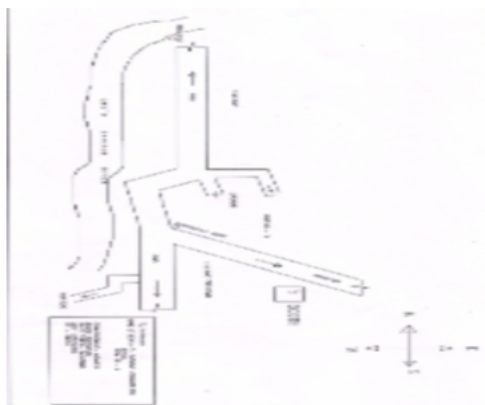

Nazri Naksha