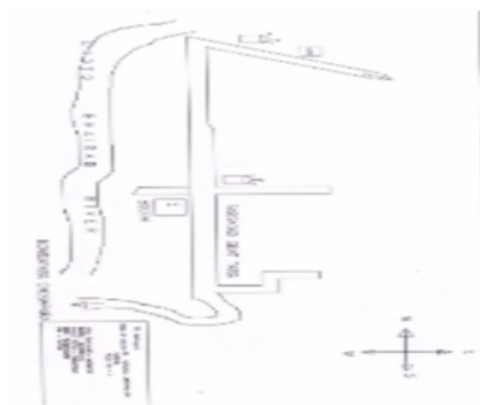

নির্বাচক নিবন্ধন আধিকারিকের স্বাক্ষর

Nazri Naksha

Google Map View

Polling Station Building Front View

Polling Station Front View

Cad View

Key MAP View

1 নাম : দুলামন বেওয়া স্বামীর নাম : মজিদ সেখ বাড়ির নং : n0136 বয়স : 93 লিঙ্গ : মহিলা ফটো উপলব্ধ	WB/09/062/522705	2 নাম : নজিব সেখ পিতার নাম : মুজিবুদ্দিন সেখ বাড়ির নং : n0136 বয়স : 57 লিঙ্গ : পুরুষ ফটো উপলব্ধ	XMB1025790	3 নাম : নাজিমুদ্দিন সর্দার পিতার নাম : মজিদ সর্দার বাড়ির নং : n0136 বয়স : 51 লিঙ্গ : পুরুষ ফটো উপলব্ধ	WB/09/062/522706
4 নাম : মমতাজ বেগম পিতার নাম : মুজিবুদ্দিন সেখ বাড়ির নং : n0137 বয়স : 73 লিঙ্গ : মহিলা ফটো উপলব্ধ	WB/09/062/522708	5 নাম : রাকিবুল সেখ পিতার নাম : নূর ইসলাম সেখ বাড়ির নং : n0137 বয়স : 30 লিঙ্গ : পুরুষ ফটো উপলব্ধ	XMB1466663	6 নাম : উরুনা বেওয়া স্বামীর নাম : সাহা মুদ্দিন মন্ডল বাড়ির নং : n0182 বয়স : 76 লিঙ্গ : মহিলা ফটো উপলব্ধ	XMB1025295
7 নাম : সামসুন্নাহার বিবি স্বামীর নাম : হাসান মন্ডল বাড়ির নং : n0184 বয়স : 69 লিঙ্গ : মহিলা ফটো উপলব্ধ	XMB1025022	8 নাম : আনুয়ারা বিবি স্বামীর নাম : ইমাম আলি সেখ বাড়ির নং : n0192 বয়স : 39 লিঙ্গ : মহিলা ফটো উপলব্ধ	XMB1250182	9 নাম : ইমাম আলি সেখ পিতার নাম : মরহুম সেখ বাড়ির নং : n0193 বয়স : 44 লিঙ্গ : পুরুষ ফটো উপলব্ধ	XMB1250190
10 নাম : আবু সামাদ মন্ডল পিতার নাম : আজকার মন্ডল বাড়ির নং : n0203 বয়স : 32 লিঙ্গ : পুরুষ ফটো উপলব্ধ	XMB1349679	11 নাম : ফাওজিয়া বেওয়া স্বামীর নাম : খলিল সেখ বাড়ির নং : n0025 বয়স : 71 লিঙ্গ : মহিলা ফটো উপলব্ধ	WB/09/062/522320	12 নাম : আনাকুল সর্দার পিতার নাম : ইমাজুদ্দিন সর্দার বাড়ির নং : n0034 বয়স : 34 লিঙ্গ : পুরুষ ফটো উপলব্ধ	XMB1158781
13 নাম : মাহরুল সর্দার পিতার নাম : ইমাজুদ্দিন সর্দার বাড়ির নং : n0034 বয়স : 33 লিঙ্গ : পুরুষ ফটো উপলব্ধ	XMB1158773	14 নাম : মামুনী বিবি স্বামীর নাম : মাহরুল সর্দার বাড়ির নং : n0034 বয়স : 33 লিঙ্গ : মহিলা ফটো উপলব্ধ	XMB1467018	15 নাম : কলিমুদ্দিন সর্দার পিতার নাম : রহমান সর্দার বাড়ির নং : n0031 বয়স : 57 লিঙ্গ : পুরুষ ফটো উপলব্ধ	WB/09/062/522562
16 নাম : জবেদা বিবি স্বামীর নাম : কলিমুদ্দিন সর্দার বাড়ির নং : n0031 বয়স : 56 লিঙ্গ : মহিলা ফটো উপলব্ধ	WB/09/062/522563	17 নাম : জালাল সর্দার পিতার নাম : রহমান সর্দার বাড়ির নং : n0031 বয়স : 54 লিঙ্গ : পুরুষ ফটো উপলব্ধ	WB/09/062/522565	18 নাম : রাজিয়া বেওয়া স্বামীর নাম : কামর মন্ডল বাড়ির নং : n0065 বয়স : 69 লিঙ্গ : মহিলা ফটো উপলব্ধ	WB/09/062/522355
19 নাম : মমতাজ বেওয়া স্বামীর নাম : নূরহক মন্ডল বাড়ির নং : n0066 বয়স : 61 লিঙ্গ : মহিলা ফটো উপলব্ধ	WB/09/062/522357	20 নাম : মর্জিনা বিবি স্বামীর নাম : হাফিজুল মন্ডল বাড়ির নং : n0072 বয়স : 39 লিঙ্গ : মহিলা ফটো উপলব্ধ	XMB0945766	21 নাম : কেতাউদ্দিন মন্ডল পিতার নাম : কালিমুদ্দিন মন্ডল বাড়ির নং : n0072 বয়স : 49 লিঙ্গ : পুরুষ ফটো উপলব্ধ	DRC2545572
22 নাম : রাসিদা বিবি স্বামীর নাম : কেতাউদ্দিন মন্ডল বাড়ির নং : n0072 বয়স : 38 লিঙ্গ : মহিলা ফটো উপলব্ধ	DRC2855401	23 নাম : রবিউল ইসলাম পিতার নাম : নিমেশ তুলা মন্ডল বাড়ির নং : n0069 বয়স : 45 লিঙ্গ : পুরুষ ফটো উপলব্ধ	DRC1527795	24 নাম : ফিরোজা বিবি স্বামীর নাম : জিয়াবুল মন্ডল বাড়ির নং : n0113 বয়স : 36 লিঙ্গ : মহিলা ফটো উপলব্ধ	XMB1025345
25 নাম : খৈয়ামন বিবি স্বামীর নাম : সামসুদ্দিন মন্ডল বাড়ির নং : n0113 বয়স : 81 লিঙ্গ : মহিলা ফটো উপলব্ধ	WB/09/062/522469	26 নাম : সেলিনা বিবি স্বামীর নাম : কাওসার মন্ডল বাড়ির নং : n0113 বয়স : 29 লিঙ্গ : মহিলা ফটো উপলব্ধ	XMB1583566	27 নাম : কাওসার মন্ডল পিতার নাম : সামসুদ্দিন মন্ডল বাড়ির নং : n0113 বয়স : 43 লিঙ্গ : পুরুষ ফটো উপলব্ধ	DRC2193100
28 নাম : জিয়াবুল মন্ডল পিতার নাম : সামসুদ্দিন মন্ডল বাড়ির নং : n0113 বয়স : 61 লিঙ্গ : পুরুষ ফটো উপলব্ধ	WB/09/062/522470	29 নাম : আশিয়া খাতুন বিবি স্বামীর নাম : ফিরোজ মন্ডল বাড়ির নং : n0112 বয়স : 29 লিঙ্গ : মহিলা ফটো উপলব্ধ	XMB1583418	30 নাম : মোঃ রাফিক মন্ডল পিতার নাম : মোঃ আলম মন্ডল বাড়ির নং : n0112 বয়স : 32 লিঙ্গ : পুরুষ ফটো উপলব্ধ	XMB1250257