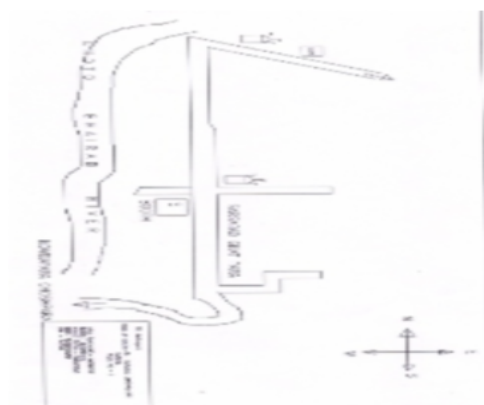

নির্বাচক নিবন্ধন আধিকারিকের স্বাক্ষর

Nazri Naksha

Google Map View

Polling Station Building Front View

Polling Station Front View

Cad View

Key MAP View

1 নাম : দুলামন বেওয়া স্বামীর নাম : মজিদ সেখ বাড়ির নং : n0136 বয়স : 93 লিঙ্গ : মহিলা ফটো উপলব্ধ	WB/09/062/522705	2 নাম : নজিব সেখ পিতার নাম : মুজিবুদ্দিন সেখ বাড়ির নং : n0136 বয়স : 57 লিঙ্গ : পুরুষ ফটো উপলব্ধ	XMB1025790	3 নাম : নাজিমুদ্দিন সর্দার পিতার নাম : মজিদ সর্দার বাড়ির নং : n0136 বয়স : 51 লিঙ্গ : পুরুষ ফটো উপলব্ধ	WB/09/062/522706
4 নাম : মমতাজ বেগম পিতার নাম : মুজিবুদ্দিন সেখ বাড়ির নং : n0137 বয়স : 73 লিঙ্গ : মহিলা ফটো উপলব্ধ	WB/09/062/522708	5 নাম : রাকিবুল সেখ পিতার নাম : নূর ইসলাম সেখ বাড়ির নং : n0137 বয়স : 30 লিঙ্গ : পুরুষ ফটো উপলব্ধ	XMB1466663	6 নাম : উরুনা বেওয়া স্বামীর নাম : সাহা মুদ্দিন মন্ডল বাড়ির নং : n0182 বয়স : 76 লিঙ্গ : মহিলা ফটো উপলব্ধ	XMB1025295
7 নাম : সামসুন্নাহার বিবি স্বামীর নাম : হাসান মন্ডল বাড়ির নং : n0184 বয়স : 69 লিঙ্গ : মহিলা ফটো উপলব্ধ	XMB1025022	8 নাম : আনুয়ারা বিবি স্বামীর নাম : ইমাম আলি সেখ বাড়ির নং : n0192 বয়স : 39 লিঙ্গ : মহিলা ফটো উপলব্ধ	XMB1250182	9 নাম : ইমাম আলি সেখ পিতার নাম : মরহুম সেখ বাড়ির নং : n0193 বয়স : 44 লিঙ্গ : পুরুষ ফটো উপলব্ধ	XMB1250190
10 নাম : আবু সামাদ মন্ডল পিতার নাম : আজকার মন্ডল বাড়ির নং : n0203 বয়স : 32 লিঙ্গ : পুরুষ ফটো উপলব্ধ	XMB1349679	11 নাম : ফাওজিয়া বেওয়া স্বামীর নাম : খলিল সেখ বাড়ির নং : n0025 বয়স : 71 লিঙ্গ : মহিলা ফটো উপলব্ধ	WB/09/062/522320	12 নাম : আনাকুল সর্দার পিতার নাম : ইমাজুদ্দিন সর্দার বাড়ির নং : n0034 বয়স : 34 লিঙ্গ : পুরুষ ফটো উপলব্ধ	XMB1158781
13 নাম : মাহরুল সর্দার পিতার নাম : ইমাজুদ্দিন সর্দার বাড়ির নং : n0034 বয়স : 33 লিঙ্গ : পুরুষ ফটো উপলব্ধ	XMB1158773	14 নাম : মামুনী বিবি স্বামীর নাম : মাহরুল সর্দার বাড়ির নং : n0034 বয়স : 33 লিঙ্গ : মহিলা ফটো উপলব্ধ	XMB1467018	15 নাম : কলিমুদ্দিন সর্দার পিতার নাম : রহমান সর্দার বাড়ির নং : n0031 বয়স : 57 লিঙ্গ : পুরুষ ফটো উপলব্ধ	WB/09/062/522562
16 নাম : জবেদা বিবি স্বামীর নাম : কলিমুদ্দিন সর্দার বাড়ির নং : n0031 বয়স : 56 লিঙ্গ : মহিলা ফটো উপলব্ধ	WB/09/062/522563	17 নাম : জালাল সর্দার পিতার নাম : রহমান সর্দার বাড়ির নং : n0031 বয়স : 54 লিঙ্গ : পুরুষ ফটো উপলব্ধ	WB/09/062/522565	18 নাম : রাজিয়া বেওয়া স্বামীর নাম : কামর মন্ডল বাড়ির নং : n0065 বয়স : 69 লিঙ্গ : মহিলা ফটো উপলব্ধ	WB/09/062/522355
19 নাম : মমতাজ বেওয়া স্বামীর নাম : নূরহক মন্ডল বাড়ির নং : n0066 বয়স : 61 লিঙ্গ : মহিলা ফটো উপলব্ধ	WB/09/062/522357	20 নাম : মর্জিনা বিবি স্বামীর নাম : হাফিজুল মন্ডল বাড়ির নং : n0072 বয়স : 39 লিঙ্গ : মহিলা ফটো উপলব্ধ	XMB0945766	21 নাম : কেতাউদ্দিন মন্ডল পিতার নাম : কালিমুদ্দিন মন্ডল বাড়ির নং : n0072 বয়স : 49 লিঙ্গ : পুরুষ ফটো উপলব্ধ	DRC2545572
22 নাম : রাসিদা বিবি স্বামীর নাম : কেতাউদ্দিন মন্ডল বাড়ির নং : n0072 বয়স : 38 লিঙ্গ : মহিলা ফটো উপলব্ধ	DRC2855401	23 নাম : রবিউল ইসলাম পিতার নাম : নিমেশ তুলা মন্ডল বাড়ির নং : n0069 বয়স : 45 লিঙ্গ : পুরুষ ফটো উপলব্ধ	DRC1527795	24 নাম : ফিরোজা বিবি স্বামীর নাম : জিয়াবুল মন্ডল বাড়ির নং : n0113 বয়স : 36 লিঙ্গ : মহিলা ফটো উপলব্ধ	XMB1025345
25 নাম : খৈয়ামন বিবি স্বামীর নাম : সামসুদ্দিন মন্ডল বাড়ির নং : n0113 বয়স : 81 লিঙ্গ : মহিলা ফটো উপলব্ধ	WB/09/062/522469	26 নাম : সেলিনা বিবি স্বামীর নাম : কাওসার মন্ডল বাড়ির নং : n0113 বয়স : 29 লিঙ্গ : মহিলা ফটো উপলব্ধ	XMB1583566	27 নাম : কাওসার মন্ডল পিতার নাম : সামসুদ্দিন মন্ডল বাড়ির নং : n0113 বয়স : 43 লিঙ্গ : পুরুষ ফটো উপলব্ধ	DRC2193100
28 নাম : জিয়াবুল মন্ডল পিতার নাম : সামসুদ্দিন মন্ডল বাড়ির নং : n0113 বয়স : 61 লিঙ্গ : পুরুষ ফটো উপলব্ধ	WB/09/062/522470	29 নাম : আশিয়া খাতুন বিবি স্বামীর নাম : ফিরোজ মন্ডল বাড়ির নং : n0112 বয়স : 29 লিঙ্গ : মহিলা ফটো উপলব্ধ	XMB1583418	30 নাম : মোঃ রাফিক মন্ডল পিতার নাম : মোঃ আলম মন্ডল বাড়ির নং : n0112 বয়স : 32 লিঙ্গ : পুরুষ ফটো উপলব্ধ	XMB1250257