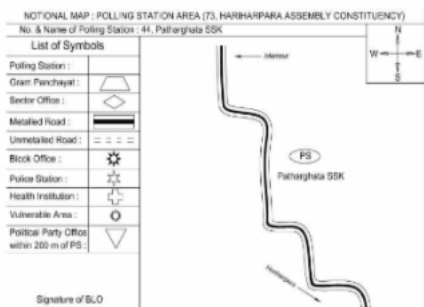

নির্বাচক নিবন্ধন আধিকারিকের স্বাক্ষর

Nazri Naksha

Google Map View

Polling Station Building Front View

Polling Station Front View

Cad View

Key MAP View

1	WB/09/062/300276	নাম : আলিয়া বেওয়া স্বামীর নাম: মেহেদি হোসেন বাড়ির নং : n0031 বয়স : 54 লিঙ্গ : মহিলা	ফটো উপলব্ধ	2	XMB1470368	নাম : তোহিদুল ইসলাম পিতার নাম: মেহেদি হোসেন বাড়ির নং : n0031 বয়স : 34 লিঙ্গ : পুরুষ	ফটো উপলব্ধ	3	XMB1161819	নাম : দুলাল হোসেন পিতার নাম: মোঃ জাকাতুল্লা বিশ্বাস বাড়ির নং : n0011 বয়স : 34 লিঙ্গ : পুরুষ	ফটো উপলব্ধ
4	DRC2460186	নাম : মেমসা বিবি স্বামীর নাম: হজরত আলি মন্ডল বাড়ির নং : n0076 বয়স : 61 লিঙ্গ : মহিলা	ফটো উপলব্ধ	5	XMB1961515	নাম : মনিবুল মন্ডল পিতার নাম: জেকের আলী মন্ডল বাড়ির নং : n0076 বয়স : 60 লিঙ্গ : পুরুষ	ফটো উপলব্ধ	6	XMB1961523	নাম : সাজেদা বিবি স্বামীর নাম: মনিবুল মন্ডল বাড়ির নং : n0076 বয়স : 51 লিঙ্গ : মহিলা	ফটো উপলব্ধ
7	DRC2900074	নাম : সামিউল আলিম পিতার নাম: হজরত আলি মন্ডল বাড়ির নং : n0076 বয়স : 37 লিঙ্গ : পুরুষ	ফটো উপলব্ধ	8	XMB1470467	নাম : সুমাইয়া নাহার শিউলি খাতুন স্বামীর নাম: সামিউল আলিম বাড়ির নং : n0076 বয়স : 32 লিঙ্গ : মহিলা	ফটো উপলব্ধ	9	DRC2087625	নাম : মোঃ হাসিবুর রহমান পিতার নাম: মোঃ সাইদুল ইসলাম বাড়ির নং : এন0073 বয়স : 43 লিঙ্গ : পুরুষ	ফটো উপলব্ধ
10	XMB0948075	নাম : তানিয়া সুলতানা স্বামীর নাম: মোঃ হাসিবুর রহমান বাড়ির নং : এন0073 বয়স : 36 লিঙ্গ : মহিলা	ফটো উপলব্ধ	11	XMB1470376	নাম : মোঃ ইসরাফুল মণ্ডল পিতার নাম: রজব আলি মণ্ডল বাড়ির নং : n0074 বয়স : 30 লিঙ্গ : পুরুষ	ফটো উপলব্ধ	12	XMB1585447	নাম : মোঃ আকবর আলি পিতার নাম: দাউদ তুল্লা মণ্ডল বাড়ির নং : n0086 বয়স : 40 লিঙ্গ : পুরুষ	ফটো উপলব্ধ
13	XMB0403287	নাম : নাসিরা বিবি স্বামীর নাম: হায়দার আলি মণ্ডল বাড়ির নং : n0105 বয়স : 35 লিঙ্গ : মহিলা	ফটো উপলব্ধ	14	XMB1959691	নাম : বিল্লাল হোসেন মন্ডল পিতার নাম: আবুল হোসেন মন্ডল বাড়ির নং : n0043 বয়স : 58 লিঙ্গ : পুরুষ	ফটো উপলব্ধ	15	XMB1959683	নাম : নার্গিস বিবি স্বামীর নাম: বিল্লাল হোসেন মন্ডল বাড়ির নং : n0043 বয়স : 50 লিঙ্গ : মহিলা	ফটো উপলব্ধ
16	XMB1955434	নাম : কামালউদ্দিন মন্ডল পিতার নাম: হাজী আবু বাক্কার মন্ডল বাড়ির নং : n0068 বয়স : 52 লিঙ্গ : পুরুষ	ফটো উপলব্ধ	17	XMB1963032	নাম : সাগিনা বিবি স্বামীর নাম: মোঃ আলাউদ্দিন মন্ডল বাড়ির নং : n0068 বয়স : 48 লিঙ্গ : মহিলা	ফটো উপলব্ধ	18	XMB1002302	নাম : তনুজা খাতুন স্বামীর নাম: ইজাজুল হক বাড়ির নং : n0068 বয়স : 36 লিঙ্গ : মহিলা	ফটো উপলব্ধ
19	XMB1962570	নাম : সাইফুল ইসলাম সেখ পিতার নাম: গোলাম মোস্তফা সেখ বাড়ির নং : n0009 বয়স : 47 লিঙ্গ : পুরুষ	ফটো উপলব্ধ	20	DRC2087799	নাম : সাফিকুল ইসলাম পিতার নাম: গোলাম মোস্তফা সেখ বাড়ির নং : n0009 বয়স : 42 লিঙ্গ : পুরুষ	ফটো উপলব্ধ	21	XMB1030964	নাম : সেলিনা খাতুন স্বামীর নাম: সাফিকুল ইসলাম বাড়ির নং : n0009 বয়স : 33 লিঙ্গ : মহিলা	ফটো উপলব্ধ
22	DRC2087781	নাম : সাবিনা বিবি স্বামীর নাম: সাইফুল ইসলাম সেখ বাড়ির নং : n0009 বয়স : 37 লিঙ্গ : মহিলা	ফটো উপলব্ধ	23	XMB1031087	নাম : রাফিকুল ইসলাম পিতার নাম: গোলাম মোস্তফা সেখ বাড়ির নং : n0009 বয়স : 38 লিঙ্গ : পুরুষ	ফটো উপলব্ধ	24	XMB1161645	নাম : সাইনুল ইসলাম পিতার নাম: গোলাম মোস্তফা সেখ বাড়ির নং : n0009 বয়স : 36 লিঙ্গ : পুরুষ	ফটো উপলব্ধ
25	XMB1031020	নাম : ওয়াজেদ আলী পিতার নাম: আজেম আলী সেখ বাড়ির নং : n0080 বয়স : 37 লিঙ্গ : পুরুষ	ফটো উপলব্ধ	26	XMB1961416	নাম : হাওয়া বেওয়া পিতার নাম: আব্দুল সেখ বাড়ির নং : n0080 বয়স : 67 লিঙ্গ : মহিলা	ফটো উপলব্ধ	27	XMB1955558	নাম : পারোলা বিবি স্বামীর নাম: আজেম আলি সেখ বাড়ির নং : n0080 বয়স : 64 লিঙ্গ : মহিলা	ফটো উপলব্ধ
28	XMB1961325	নাম : সামসুরা বিবি স্বামীর নাম: জোহর মন্ডল বাড়ির নং : n0080 বয়স : 61 লিঙ্গ : মহিলা	ফটো উপলব্ধ	29	DRC2087476	নাম : আব্দুল লতিব মণ্ডল পিতার নাম: আজেম আলি সেখ বাড়ির নং : n0080 বয়স : 46 লিঙ্গ : পুরুষ	ফটো উপলব্ধ	30	DRC2636827	নাম : লিলুফা বিবি স্বামীর নাম: মুস্তাকিম সেখ বাড়ির নং : n0080 বয়স : 41 লিঙ্গ : মহিলা	ফটো উপলব্ধ