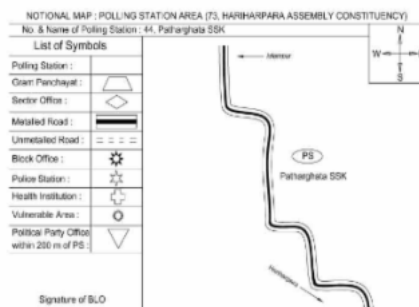

নির্বাচক নিবন্ধন আধিকারিকের স্বাক্ষর

Nazri Naksha

Google Map View

Polling Station Building Front View

Polling Station Front View

Cad View

Key MAP View

1	WB/09/062/300276	নাম : আলিয়া বেওয়া স্বামীর নাম: মেহেদি হোসেন বাড়ির নং : n0031 বয়স : 54 লিঙ্গ : মহিলা	ফটো উপলব্ধ	2	XMB1470368	নাম : তোহিদুল ইসলাম পিতার নাম: মেহেদি হোসেন বাড়ির নং : n0031 বয়স : 34 লিঙ্গ : পুরুষ	ফটো উপলব্ধ	3	XMB1161819	নাম : দুলাল হোসেন পিতার নাম: মোঃ জাকাতুল্লা বিশ্বাস বাড়ির নং : n0011 বয়স : 34 লিঙ্গ : পুরুষ	ফটো উপলব্ধ
4	DRC2460186	নাম : মেমসা বিবি স্বামীর নাম: হজরত আলি মন্ডল বাড়ির নং : n0076 বয়স : 61 লিঙ্গ : মহিলা	ফটো উপলব্ধ	5	XMB1961515	নাম : মনিবুল মন্ডল পিতার নাম: জেকের আলী মন্ডল বাড়ির নং : n0076 বয়স : 60 লিঙ্গ : পুরুষ	ফটো উপলব্ধ	6	XMB1961523	নাম : সাজেদা বিবি স্বামীর নাম: মনিবুল মন্ডল বাড়ির নং : n0076 বয়স : 51 লিঙ্গ : মহিলা	ফটো উপলব্ধ
7	DRC2900074	নাম : সামিউল আলিম পিতার নাম: হজরত আলি মন্ডল বাড়ির নং : n0076 বয়স : 37 লিঙ্গ : পুরুষ	ফটো উপলব্ধ	8	XMB1470467	নাম : সুমাইয়া নাহার শিউলি খাতুন স্বামীর নাম: সামিউল আলিম বাড়ির নং : n0076 বয়স : 32 লিঙ্গ : মহিলা	ফটো উপলব্ধ	9	DRC2087625	নাম : মোঃ হাসিবুর রহমান পিতার নাম: মোঃ সাইদুল ইসলাম বাড়ির নং : এন0073 বয়স : 43 লিঙ্গ : পুরুষ	ফটো উপলব্ধ
10	XMB0948075	নাম : তানিয়া সুলতানা স্বামীর নাম: মোঃ হাসিবুর রহমান বাড়ির নং : এন0073 বয়স : 36 লিঙ্গ : মহিলা	ফটো উপলব্ধ	11	XMB1470376	নাম : মোঃ ইসরাফুল মণ্ডল পিতার নাম: রজব আলি মণ্ডল বাড়ির নং : n0074 বয়স : 30 লিঙ্গ : পুরুষ	ফটো উপলব্ধ	12	XMB1585447	নাম : মোঃ আকবর আলি পিতার নাম: দাউদ তুল্লা মণ্ডল বাড়ির নং : n0086 বয়স : 40 লিঙ্গ : পুরুষ	ফটো উপলব্ধ
13	XMB0403287	নাম : নাসিরা বিবি স্বামীর নাম: হায়দার আলি মণ্ডল বাড়ির নং : n0105 বয়স : 35 লিঙ্গ : মহিলা	ফটো উপলব্ধ	14	XMB1959691	নাম : বিল্লাল হোসেন মন্ডল পিতার নাম: আবুল হোসেন মন্ডল বাড়ির নং : n0043 বয়স : 58 লিঙ্গ : পুরুষ	ফটো উপলব্ধ	15	XMB1959683	নাম : নার্গিস বিবি স্বামীর নাম: বিল্লাল হোসেন মন্ডল বাড়ির নং : n0043 বয়স : 50 লিঙ্গ : মহিলা	ফটো উপলব্ধ
16	XMB1955434	নাম : কামালউদ্দিন মন্ডল পিতার নাম: হাজী আবু বাক্কার মন্ডল বাড়ির নং : n0068 বয়স : 52 লিঙ্গ : পুরুষ	ফটো উপলব্ধ	17	XMB1963032	নাম : সাগিনা বিবি স্বামীর নাম: মোঃ আলাউদ্দিন মন্ডল বাড়ির নং : n0068 বয়স : 48 লিঙ্গ : মহিলা	ফটো উপলব্ধ	18	XMB1002302	নাম : তনুজা খাতুন স্বামীর নাম: ইজাজুল হক বাড়ির নং : n0068 বয়স : 36 লিঙ্গ : মহিলা	ফটো উপলব্ধ
19	XMB1962570	নাম : সাইফুল ইসলাম সেখ পিতার নাম: গোলাম মোস্তফা সেখ বাড়ির নং : n0009 বয়স : 47 লিঙ্গ : পুরুষ	ফটো উপলব্ধ	20	DRC2087799	নাম : সাফিকুল ইসলাম পিতার নাম: গোলাম মোস্তফা সেখ বাড়ির নং : n0009 বয়স : 42 লিঙ্গ : পুরুষ	ফটো উপলব্ধ	21	XMB1030964	নাম : সেলিনা খাতুন স্বামীর নাম: সাফিকুল ইসলাম বাড়ির নং : n0009 বয়স : 33 লিঙ্গ : মহিলা	ফটো উপলব্ধ
22	DRC2087781	নাম : সাবিনা বিবি স্বামীর নাম: সাইফুল ইসলাম সেখ বাড়ির নং : n0009 বয়স : 37 লিঙ্গ : মহিলা	ফটো উপলব্ধ	23	XMB1031087	নাম : রাফিকুল ইসলাম পিতার নাম: গোলাম মোস্তফা সেখ বাড়ির নং : n0009 বয়স : 38 লিঙ্গ : পুরুষ	ফটো উপলব্ধ	24	XMB1161645	নাম : সাইনুল ইসলাম পিতার নাম: গোলাম মোস্তফা সেখ বাড়ির নং : n0009 বয়স : 36 লিঙ্গ : পুরুষ	ফটো উপলব্ধ
25	XMB1031020	নাম : ওয়াজেদ আলী পিতার নাম: আজেম আলী সেখ বাড়ির নং : n0080 বয়স : 37 লিঙ্গ : পুরুষ	ফটো উপলব্ধ	26	XMB1961416	নাম : হাওয়া বেওয়া পিতার নাম: আব্দুল সেখ বাড়ির নং : n0080 বয়স : 67 লিঙ্গ : মহিলা	ফটো উপলব্ধ	27	XMB1955558	নাম : পারোলা বিবি স্বামীর নাম: আজেম আলি সেখ বাড়ির নং : n0080 বয়স : 64 লিঙ্গ : মহিলা	ফটো উপলব্ধ
28	XMB1961325	নাম : সামসুরা বিবি স্বামীর নাম: জোহর মন্ডল বাড়ির নং : n0080 বয়স : 61 লিঙ্গ : মহিলা	ফটো উপলব্ধ	29	DRC2087476	নাম : আব্দুল লতিব মণ্ডল পিতার নাম: আজেম আলি সেখ বাড়ির নং : n0080 বয়স : 46 লিঙ্গ : পুরুষ	ফটো উপলব্ধ	30	DRC2636827	নাম : লিলুফা বিবি স্বামীর নাম: মুস্তাকিম সেখ বাড়ির নং : n0080 বয়স : 41 লিঙ্গ : মহিলা	ফটো উপলব্ধ