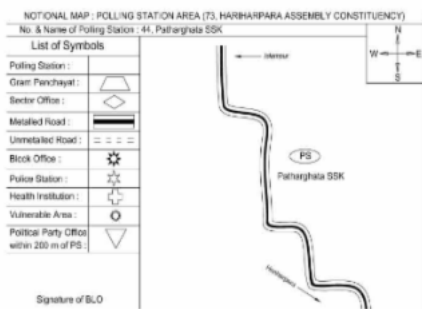

নির্বাচক নিবন্ধন আধিকারিকের স্বাক্ষর

Nazri Naksha

Google Map View

Polling Station Building Front View

Polling Station Front View

Cad View

Key MAP View

1 নাম : অনিমা বিবি স্বামীর নাম: আজমাইল মণ্ডল বাড়ির নং : n0091 বয়স : 55 লিঙ্গ : মহিলা ফটো উপলব্ধ	WB/09/062/300664	2 নাম : জিয়ারুল মণ্ডল পিতার নাম: আজমাইল মণ্ডল বাড়ির নং : n0091 বয়স : 35 লিঙ্গ : পুরুষ ফটো উপলব্ধ	XMB0948265	3 নাম : সুরেজান বেওয়া স্বামীর নাম: সৈয়দ মণ্ডল বাড়ির নং : n0092 বয়স : 77 লিঙ্গ : মহিলা ফটো উপলব্ধ	WB/09/062/300652
4 নাম : সাদের আলী মণ্ডল পিতার নাম: সৈয়দ মণ্ডল বাড়ির নং : n0092 বয়স : 63 লিঙ্গ : পুরুষ ফটো উপলব্ধ	WB/09/062/300653	5 নাম : নাইমা বিবি স্বামীর নাম: সাদের মণ্ডল বাড়ির নং : n0092 বয়স : 58 লিঙ্গ : মহিলা ফটো উপলব্ধ	WB/09/062/300654	6 নাম : মতিয়া খাতুন স্বামীর নাম: আনাবুল ইসলাম মণ্ডল বাড়ির নং : n0092 বয়স : 49 লিঙ্গ : মহিলা ফটো উপলব্ধ	WB/09/062/300657
7 নাম : এনামুল হক পিতার নাম: সাদের আলি মন্ডল বাড়ির নং : n0092 বয়স : 47 লিঙ্গ : পুরুষ ফটো উপলব্ধ	DRC2460921	8 নাম : আক্বাস সেখ পিতার নাম: সাদের আলি মন্ডল বাড়ির নং : n0092 বয়স : 42 লিঙ্গ : পুরুষ ফটো উপলব্ধ	DRC2090041	9 নাম : তানজিলা বিবি স্বামীর নাম: আক্বাস সেখ বাড়ির নং : n0092 বয়স : 37 লিঙ্গ : মহিলা ফটো উপলব্ধ	DRC2900140
10 নাম : আনজিরা খাতুন স্বামীর নাম: নুরুল ইসলাম সেখ বাড়ির নং : n0036 বয়স : 36 লিঙ্গ : মহিলা ফটো উপলব্ধ	DRC2828622	11 নাম : সাগিনা বিবি স্বামীর নাম: আব্বাশ মন্ডল বাড়ির নং : n0036 বয়স : 50 লিঙ্গ : মহিলা ফটো উপলব্ধ	WB/09/062/300818	12 নাম : মোঃ আব্বাস আলি পিতার নাম: ফেরেসতুল্লা মণ্ডল বাড়ির নং : n0036 বয়স : 52 লিঙ্গ : পুরুষ ফটো উপলব্ধ	DRC2460723
13 নাম : মাহেরা বিবি স্বামীর নাম: আবুল বিশ্বাস বাড়ির নং : n0036 বয়স : 61 লিঙ্গ : মহিলা ফটো উপলব্ধ	WB/09/062/300416	14 নাম : রোহন বিশ্বাস পিতার নাম: রেণ্টু বিশ্বাস বাড়ির নং : n0065 বয়স : 28 লিঙ্গ : পুরুষ ফটো উপলব্ধ	XMB1471028	15 নাম : ময়না বিবি স্বামীর নাম: রেণ্টু বিশ্বাস বাড়ির নং : n0065 বয়স : 46 লিঙ্গ : মহিলা ফটো উপলব্ধ	DRC1491877
16 নাম : গোলাম গাউস পিতার নাম: জহুর বিশ্বাস বাড়ির নং : n0065 বয়স : 41 লিঙ্গ : পুরুষ ফটো উপলব্ধ	DRC1491513	17 নাম : রেণ্টু বিশ্বাস পিতার নাম: জহুর বিশ্বাস বাড়ির নং : n0065 বয়স : 49 লিঙ্গ : পুরুষ ফটো উপলব্ধ	DRC1491661	18 নাম : মোঃ বাইদুল বিশ্বাস পিতার নাম: জহুর বিশ্বাস বাড়ির নং : n0065 বয়স : 50 লিঙ্গ : পুরুষ ফটো উপলব্ধ	XMB1964527
19 নাম : রোজিফা বিবি স্বামীর নাম: জহুর বিশ্বাস বাড়ির নং : n0065 বয়স : 71 লিঙ্গ : মহিলা ফটো উপলব্ধ	DRC1491869	20 নাম : সাহেলা বিবি স্বামীর নাম: আসানুদ্দিন সেখ বাড়ির নং : n0195 বয়স : 54 লিঙ্গ : মহিলা ফটো উপলব্ধ	WB/09/062/306187	21 নাম : মোতিয়া বিবি স্বামীর নাম: নাজির হোসেন সেখ বাড়ির নং : n0121 বয়স : 31 লিঙ্গ : মহিলা ফটো উপলব্ধ	XMB1355031
22 নাম : আজিজুল মন্ডল পিতার নাম: সাদের মন্ডল বাড়ির নং : n0121 বয়স : 42 লিঙ্গ : পুরুষ ফটো উপলব্ধ	DRC2637148	23 নাম : সুবরাতন বেওয়া স্বামীর নাম: সাদের মণ্ডল বাড়ির নং : n0121 বয়স : 66 লিঙ্গ : মহিলা ফটো উপলব্ধ	WB/09/062/300889	24 নাম : ফিরোজ হাসান পিতার নাম: আবুল হাসেম বাড়ির নং : n0114 বয়স : 30 লিঙ্গ : পুরুষ ফটো উপলব্ধ	XMB1470582
25 নাম : ফিরোজা বিবি স্বামীর নাম: আবুল হাসেন মুন্সী বাড়ির নং : n0114 বয়স : 63 লিঙ্গ : মহিলা ফটো উপলব্ধ	WB/09/062/300733	26 নাম : মোঃ গোলাম মোস্তাফা পিতার নাম: মোঃ আব্দুর রহিম বিশ্বাস বাড়ির নং : n0105 বয়স : 56 লিঙ্গ : পুরুষ ফটো উপলব্ধ	WB/09/062/300438	27 নাম : মুর্শিদা বিবি স্বামীর নাম: মাসিদুল সেখ বাড়ির নং : n0072 বয়স : 35 লিঙ্গ : মহিলা ফটো উপলব্ধ	XMB1031400
28 নাম : মাসিদুল সেখ পিতার নাম: রাবান সেখ বাড়ির নং : n0072 বয়স : 45 লিঙ্গ : পুরুষ ফটো উপলব্ধ	DRC1492644	29 নাম : অসাদুল সেখ পিতার নাম: রাবান সেখ বাড়ির নং : n0072 বয়স : 36 লিঙ্গ : পুরুষ ফটো উপলব্ধ	XMB1031392	30 নাম : রাবান সেখ পিতার নাম: খোদাবকর সেখ বাড়ির নং : n0072 বয়স : 63 লিঙ্গ : পুরুষ ফটো উপলব্ধ	XMB1964469