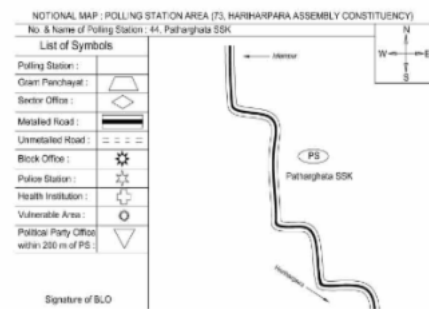

নির্বাচক নিবন্ধন আধিকারিকের স্বাক্ষর

Nazri Naksha

Google Map View

Polling Station Building Front View

Polling Station Front View

Cad View

Key MAP View

1 নাম : অনিমা বিবি স্বামীর নাম: আজমাইল মণ্ডল বাড়ির নং : n0091 বয়স : 55 লিঙ্গ : মহিলা ফটো উপলব্ধ	WB/09/062/300664	2 নাম : জিয়ারুল মণ্ডল পিতার নাম: আজমাইল মণ্ডল বাড়ির নং : n0091 বয়স : 35 লিঙ্গ : পুরুষ ফটো উপলব্ধ	XMB0948265	3 নাম : সুরেজান বেওয়া স্বামীর নাম: সৈয়দ মণ্ডল বাড়ির নং : n0092 বয়স : 77 লিঙ্গ : মহিলা ফটো উপলব্ধ	WB/09/062/300652
4 নাম : সাদের আলী মণ্ডল পিতার নাম: সৈয়দ মণ্ডল বাড়ির নং : n0092 বয়স : 63 লিঙ্গ : পুরুষ ফটো উপলব্ধ	WB/09/062/300653	5 নাম : নাইমা বিবি স্বামীর নাম: সাদের মণ্ডল বাড়ির নং : n0092 বয়স : 58 লিঙ্গ : মহিলা ফটো উপলব্ধ	WB/09/062/300654	6 নাম : মতিয়া খাতুন স্বামীর নাম: আনাবুল ইসলাম মণ্ডল বাড়ির নং : n0092 বয়স : 49 লিঙ্গ : মহিলা ফটো উপলব্ধ	WB/09/062/300657
7 নাম : এনামুল হক পিতার নাম: সাদের আলি মন্ডল বাড়ির নং : n0092 বয়স : 47 লিঙ্গ : পুরুষ ফটো উপলব্ধ	DRC2460921	8 নাম : আক্বাস সেখ পিতার নাম: সাদের আলি মন্ডল বাড়ির নং : n0092 বয়স : 42 লিঙ্গ : পুরুষ ফটো উপলব্ধ	DRC2090041	9 নাম : তানজিলা বিবি স্বামীর নাম: আক্বাস সেখ বাড়ির নং : n0092 বয়স : 37 লিঙ্গ : মহিলা ফটো উপলব্ধ	DRC2900140
10 নাম : আনজিরা খাতুন স্বামীর নাম: নুরুল ইসলাম সেখ বাড়ির নং : n0036 বয়স : 36 লিঙ্গ : মহিলা ফটো উপলব্ধ	DRC2828622	11 নাম : সাগিনা বিবি স্বামীর নাম: আব্বাশ মন্ডল বাড়ির নং : n0036 বয়স : 50 লিঙ্গ : মহিলা ফটো উপলব্ধ	WB/09/062/300818	12 নাম : মোঃ আব্বাস আলি পিতার নাম: ফেরেসতুল্লা মণ্ডল বাড়ির নং : n0036 বয়স : 52 লিঙ্গ : পুরুষ ফটো উপলব্ধ	DRC2460723
13 নাম : মাহেরা বিবি স্বামীর নাম: আবুল বিশ্বাস বাড়ির নং : n0036 বয়স : 61 লিঙ্গ : মহিলা ফটো উপলব্ধ	WB/09/062/300416	14 নাম : রোহন বিশ্বাস পিতার নাম: রেণ্টু বিশ্বাস বাড়ির নং : n0065 বয়স : 28 লিঙ্গ : পুরুষ ফটো উপলব্ধ	XMB1471028	15 নাম : ময়না বিবি স্বামীর নাম: রেণ্টু বিশ্বাস বাড়ির নং : n0065 বয়স : 46 লিঙ্গ : মহিলা ফটো উপলব্ধ	DRC1491877
16 নাম : গোলাম গাউস পিতার নাম: জহুর বিশ্বাস বাড়ির নং : n0065 বয়স : 41 লিঙ্গ : পুরুষ ফটো উপলব্ধ	DRC1491513	17 নাম : রেণ্টু বিশ্বাস পিতার নাম: জহুর বিশ্বাস বাড়ির নং : n0065 বয়স : 49 লিঙ্গ : পুরুষ ফটো উপলব্ধ	DRC1491661	18 নাম : মোঃ বাইদুল বিশ্বাস পিতার নাম: জহুর বিশ্বাস বাড়ির নং : n0065 বয়স : 50 লিঙ্গ : পুরুষ ফটো উপলব্ধ	XMB1964527
19 নাম : রোজিফা বিবি স্বামীর নাম: জহুর বিশ্বাস বাড়ির নং : n0065 বয়স : 71 লিঙ্গ : মহিলা ফটো উপলব্ধ	DRC1491869	20 নাম : সাহেলা বিবি স্বামীর নাম: আসানুদ্দিন সেখ বাড়ির নং : n0195 বয়স : 54 লিঙ্গ : মহিলা ফটো উপলব্ধ	WB/09/062/306187	21 নাম : মোতিয়া বিবি স্বামীর নাম: নাজির হোসেন সেখ বাড়ির নং : n0121 বয়স : 31 লিঙ্গ : মহিলা ফটো উপলব্ধ	XMB1355031
22 নাম : আজিজুল মন্ডল পিতার নাম: সাদের মন্ডল বাড়ির নং : n0121 বয়স : 42 লিঙ্গ : পুরুষ ফটো উপলব্ধ	DRC2637148	23 নাম : সুবরাতন বেওয়া স্বামীর নাম: সাদের মণ্ডল বাড়ির নং : n0121 বয়স : 66 লিঙ্গ : মহিলা ফটো উপলব্ধ	WB/09/062/300889	24 নাম : ফিরোজ হাসান পিতার নাম: আবুল হাসেম বাড়ির নং : n0114 বয়স : 30 লিঙ্গ : পুরুষ ফটো উপলব্ধ	XMB1470582
25 নাম : ফিরোজা বিবি স্বামীর নাম: আবুল হাসেন মুন্সী বাড়ির নং : n0114 বয়স : 63 লিঙ্গ : মহিলা ফটো উপলব্ধ	WB/09/062/300733	26 নাম : মোঃ গোলাম মোস্তাফা পিতার নাম: মোঃ আব্দুর রহিম বিশ্বাস বাড়ির নং : n0105 বয়স : 56 লিঙ্গ : পুরুষ ফটো উপলব্ধ	WB/09/062/300438	27 নাম : মুর্শিদা বিবি স্বামীর নাম: মাসিদুল সেখ বাড়ির নং : n0072 বয়স : 35 লিঙ্গ : মহিলা ফটো উপলব্ধ	XMB1031400
28 নাম : মাসিদুল সেখ পিতার নাম: রাবান সেখ বাড়ির নং : n0072 বয়স : 45 লিঙ্গ : পুরুষ ফটো উপলব্ধ	DRC1492644	29 নাম : অসাদুল সেখ পিতার নাম: রাবান সেখ বাড়ির নং : n0072 বয়স : 36 লিঙ্গ : পুরুষ ফটো উপলব্ধ	XMB1031392	30 নাম : রাবান সেখ পিতার নাম: খোদাবকর সেখ বাড়ির নং : n0072 বয়স : 63 লিঙ্গ : পুরুষ ফটো উপলব্ধ	XMB1964469