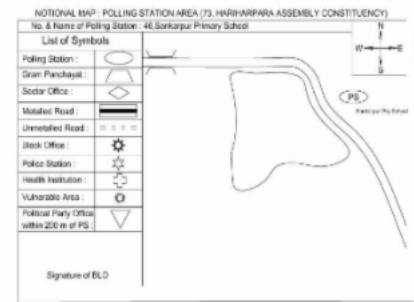

নির্বাচক নিবন্ধন আধিকারিকের স্বাক্ষর

Nazri Naksha

Google Map View

Polling Station Building Front View

Polling Station Front View

Cad View

Key MAP View

1 নাম : আলতাবানু বিবি স্বামীর নাম: সরিফুল সেখ বাড়ির নং : n0002 বয়স : 45 লিঙ্গ : মহিলা	DRC1492040 ফটো উপলব্ধ	2 নাম : খোদাদিল সেখ পিতার নাম: কনর আলী সেখ বাড়ির নং : n0002 বয়স : 49 লিঙ্গ : পুরুষ	WB/09/062/306050 ফটো উপলব্ধ	3 নাম : কাইজার আলি বিশ্বাস পিতার নাম: রেজাউল করিম বিশ্বাস বাড়ির নং : n0002 বয়স : 30 লিঙ্গ : পুরুষ	XMB1471713 ফটো উপলব্ধ
4 নাম : হাসিনা বিবি স্বামীর নাম: মোদাদিল সেখ বাড়ির নং : n0002 বয়স : 42 লিঙ্গ : মহিলা	DRC2463057 ফটো উপলব্ধ	5 নাম : খুরশিদ আলম সেখ পিতার নাম: এজাবুল সেখ বাড়ির নং : n0002 বয়স : 41 লিঙ্গ : পুরুষ	XMB1162148 ফটো উপলব্ধ	6 নাম : রোজিনা বিবি স্বামীর নাম: সাদ্দাম হোসেন বাড়ির নং : n0002 বয়স : 33 লিঙ্গ : মহিলা	XMB1254044 ফটো উপলব্ধ
7 নাম : রমেসা বেওয়া স্বামীর নাম: সাবের আলী সেখ বাড়ির নং : n0024 বয়স : 71 লিঙ্গ : মহিলা	WB/09/062/306068 ফটো উপলব্ধ	8 নাম : আবুল কালাম সেখ পিতার নাম: কনর আলী সেখ বাড়ির নং : n0002 বয়স : 69 লিঙ্গ : পুরুষ	WB/09/062/306051 ফটো উপলব্ধ	9 নাম : রেজাবুল সেখ পিতার নাম: কনর আলী সেখ বাড়ির নং : n0002 বয়স : 63 লিঙ্গ : পুরুষ	WB/09/062/306054 ফটো উপলব্ধ
10 নাম : মরিয়ম বিবি স্বামীর নাম: রেজাউল সেখ বাড়ির নং : n0056 বয়স : 49 লিঙ্গ : মহিলা	DRC2766756 ফটো উপলব্ধ	11 নাম : আলকম বিবি স্বামীর নাম: মাসমুদ্দিন সেখ বাড়ির নং : n0014 বয়স : 96 লিঙ্গ : মহিলা	WB/09/062/306104 ফটো উপলব্ধ	12 নাম : আজিজুল সেখ পিতার নাম: মুসিমুদ্দিন সেখ বাড়ির নং : n0014 বয়স : 41 লিঙ্গ : পুরুষ	DRC2463388 ফটো উপলব্ধ
13 নাম : ফিরোজা বিবি খাতুন স্বামীর নাম: আজিজুল সেখ বাড়ির নং : n0014 বয়স : 35 লিঙ্গ : মহিলা	XMB1356419 ফটো উপলব্ধ	14 নাম : সাইদুল সেখ পিতার নাম: জমিরুদ্দিন সেখ বাড়ির নং : n0042 বয়স : 49 লিঙ্গ : পুরুষ	DRC2090850 ফটো উপলব্ধ	15 নাম : হায়দার আলী সেখ পিতার নাম: জমিরুদ্দিন সেখ বাড়ির নং : n0042 বয়স : 59 লিঙ্গ : পুরুষ	WB/09/062/306171 ফটো উপলব্ধ
16 নাম : নৈতন বিবি স্বামীর নাম: জমিরুদ্দিন সেখ বাড়ির নং : n0042 বয়স : 81 লিঙ্গ : মহিলা	WB/09/062/306170 ফটো উপলব্ধ	17 নাম : আসমা বিবি স্বামীর নাম: একরাম সেখ বাড়ির নং : n0039 বয়স : 53 লিঙ্গ : মহিলা	WB/09/062/306110 ফটো উপলব্ধ	18 নাম : দিলরুবা বানু পিতার নাম: মসলেম সেখ বাড়ির নং : n0063 বয়স : 40 লিঙ্গ : মহিলা	XMB1162767 ফটো উপলব্ধ
19 নাম : মামলাতন বিবি স্বামীর নাম: আজিম সেখ বাড়ির নং : n0050 বয়স : 43 লিঙ্গ : মহিলা	DRC2463065 ফটো উপলব্ধ	20 নাম : আ আজিম সেখ পিতার নাম: মোসাম্মর সেখ বাড়ির নং : n0050 বয়স : 53 লিঙ্গ : পুরুষ	WB/09/062/306122 ফটো উপলব্ধ	21 নাম : কাজেম আলী সেখ পিতার নাম: মোসাম্মর সেখ বাড়ির নং : n0050 বয়স : 63 লিঙ্গ : পুরুষ	WB/09/062/306123 ফটো উপলব্ধ
22 নাম : উমেরা বেওয়া স্বামীর নাম: মোসাম্মর সেখ বাড়ির নং : n0050 বয়স : 76 লিঙ্গ : মহিলা	WB/09/062/306121 ফটো উপলব্ধ	23 নাম : সাজিবুল সেখ পিতার নাম: সাইদুল সেখ বাড়ির নং : N0042 বয়স : 26 লিঙ্গ : পুরুষ	XMB1827963 ফটো উপলব্ধ	24 নাম : মনিরুল ইসলাম পিতার নাম: সাহেবা বাড়ির নং : N0022 বয়স : 28 লিঙ্গ : মহিলা	XMB1827997 ফটো উপলব্ধ
25 নাম : তনুজা খাতুন পিতার নাম: মোঃ নওসাদ সেখ বাড়ির নং : N0077 বয়স : 27 লিঙ্গ : মহিলা	XMB1828029 ফটো উপলব্ধ	26 নাম : সরিফুল সেখ পিতার নাম: কনর আলী সেখ বাড়ির নং : n0002 বয়স : 51 লিঙ্গ : পুরুষ	WB/09/062/306049 ফটো উপলব্ধ	27 নাম : রবিউল আলম পিতার নাম: আজিজুল সেখ বাড়ির নং : n0002 বয়স : 31 লিঙ্গ : পুরুষ	XMB1356344 ফটো উপলব্ধ
28 নাম : হাসিবুল সেখ পিতার নাম: আজিজুল সেখ বাড়ির নং : n0002 বয়স : 33 লিঙ্গ : পুরুষ	XMB1254002 ফটো উপলব্ধ	29 নাম : রসিদা বিবি স্বামীর নাম: আজিজুল সেখ বাড়ির নং : n0002 বয়স : 53 লিঙ্গ : মহিলা	WB/09/062/306057 ফটো উপলব্ধ	30 নাম : তাজুফা বিবি স্বামীর নাম: রেজাবুল সেখ বাড়ির নং : n0002 বয়স : 59 লিঙ্গ : মহিলা	WB/09/062/306055 ফটো উপলব্ধ