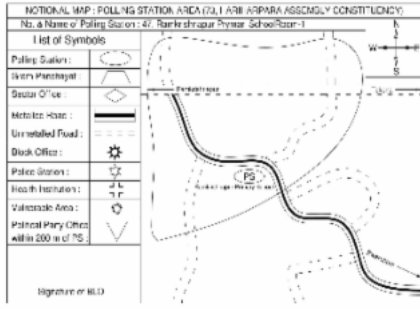

Nazri Naksha