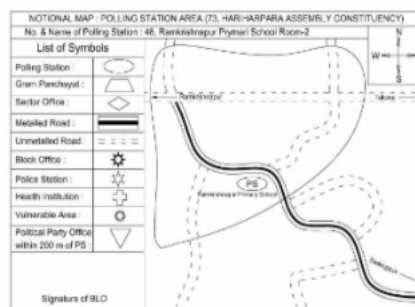

নির্বাচক নিবন্ধন আধিকারিকের স্বাক্ষর

Nazri Naksha

Google Map View

Polling Station Building Front View

Polling Station Front View

Cad View

Key MAP View

1 নাম : ইয়ার মহাম্মদ পিতার নাম: ইয়াদ সেখ বাড়ির নং : এন0084 বয়স : 25 লিঙ্গ : পুরুষ	XMB1866441 ফটো উপলব্ধ	2 নাম : সাইমা খাতুন পিতার নাম: আনিসুর সেখ বাড়ির নং : N0084 বয়স : 32 লিঙ্গ : মহিলা	RVD1489608 ফটো উপলব্ধ	3 নাম : তাহাজ্জোদ ইসলাম পিতার নাম: বাদসু সেখ বাড়ির নং : N0087 বয়স : 24 লিঙ্গ : পুরুষ	XMB2291482 ফটো উপলব্ধ
4 নাম : রাজা কবিরাজ পিতার নাম: জগন্নাথ কবিরাজ বাড়ির নং : এন0041 বয়স : 24 লিঙ্গ : পুরুষ	XMB2575108 ফটো উপলব্ধ	5 নাম : রানা কবিরাজ পিতার নাম: জগন্নাথ কবিরাজ বাড়ির নং : এন0041 বয়স : 24 লিঙ্গ : পুরুষ	XMB2575124 ফটো উপলব্ধ	6 নাম : সায়ন কবিরাজ পিতার নাম: সঞ্জয় কবিরাজ বাড়ির নং : N0040 বয়স : 24 লিঙ্গ : পুরুষ	XMB2288421 ফটো উপলব্ধ
7 নাম : মর্জিনা খাতুন স্বামীর নাম: দীন মহম্মদ মন্ডল বাড়ির নং : এন0127 বয়স : 28 লিঙ্গ : মহিলা	XMB1866532 ফটো উপলব্ধ	8 নাম : শেফালী খাতুন স্বামীর নাম: বজ্র লুল মন্ডল বাড়ির নং : N0354 বয়স : 24 লিঙ্গ : মহিলা	XMB2289783 ফটো উপলব্ধ	9 নাম : মোসা: রেহেনা খাতুন স্বামীর নাম: মোঃ মাবুদ হোসেন বাড়ির নং : N0129 বয়স : 32 লিঙ্গ : মহিলা	XMB1948801 ফটো উপলব্ধ
10 নাম : রুহুল আমিন সেখ পিতার নাম: আসরাফ সেখ বাড়ির নং : এন0120 বয়স : 24 লিঙ্গ : পুরুষ	XMB2496818 ফটো উপলব্ধ	11 নাম : নবিন সেখ পিতার নাম: সাহাদোত সেখ বাড়ির নং : এন0117 বয়স : 22 লিঙ্গ : পুরুষ	XMB2496792 ফটো উপলব্ধ	12 নাম : রেসমা খাতুন পিতার নাম: মাইনুদ্দিন সেখ বাড়ির নং : এন0134 বয়স : 23 লিঙ্গ : মহিলা	XMB2496784 ফটো উপলব্ধ
13 নাম : রিনা খাতুন মায়ের নাম: রাজু বিবি বাড়ির নং : এন0127 বয়স : 25 লিঙ্গ : মহিলা	XMB2496644 ফটো উপলব্ধ	14 নাম : সোনালী খাতুন স্বামীর নাম: পিয়ারুল ইসলাম বাড়ির নং : N0117 বয়স : 28 লিঙ্গ : মহিলা	XMB2291193 ফটো উপলব্ধ	15 নাম : মুসলিমা খাতুন স্বামীর নাম: আতিকুল ইসলাম বাড়ির নং : N0099 বয়স : 25 লিঙ্গ : মহিলা	XMB2289775 ফটো উপলব্ধ
16 নাম : খাদিজা খাতুন স্বামীর নাম: রবিউল সেখ বাড়ির নং : N0120 বয়স : 27 লিঙ্গ : মহিলা	XMB2290526 ফটো উপলব্ধ	17 নাম : নাসমিনা খাতুন স্বামীর নাম: উজ্জ্বল সেখ বাড়ির নং : N0089 বয়স : 24 লিঙ্গ : মহিলা	XMB2289601 ফটো উপলব্ধ	18 নাম : রুস্পা খাতুন স্বামীর নাম: মিরাজ সেখ বাড়ির নং : N0089 বয়স : 25 লিঙ্গ : মহিলা	XMB2289973 ফটো উপলব্ধ
19 নাম : সাবিনা খাতুন পিতার নাম: আসরাফ সেখ বাড়ির নং : এন0120 বয়স : 25 লিঙ্গ : মহিলা	XMB1892645 ফটো উপলব্ধ	20 নাম : শিউলি খাতুন বিবি স্বামীর নাম: মতিজুল সেখ বাড়ির নং : N0138 বয়স : 30 লিঙ্গ : মহিলা	XMB2290237 ফটো উপলব্ধ	21 নাম : হবিবা খাতুন স্বামীর নাম: আলামিন সেখ বাড়ির নং : এন0126 বয়স : 23 লিঙ্গ : মহিলা	XMB2496628 ফটো উপলব্ধ
22 নাম : আশীদা বিবি স্বামীর নাম: সাইদুল ইসলাম বাড়ির নং : এন0138 বয়স : 28 লিঙ্গ : মহিলা	XMB1866524 ফটো উপলব্ধ	23 নাম : সেলিনা খাতুন বিবি স্বামীর নাম: আসাদুল সেখ বাড়ির নং : এন0137 বয়স : 28 লিঙ্গ : মহিলা	XMB1866516 ফটো উপলব্ধ	24 নাম : আর্জিনা খাতুন বিবি স্বামীর নাম: আলমিন সেখ বাড়ির নং : এন0113 বয়স : 32 লিঙ্গ : মহিলা	XMB1892785 ফটো উপলব্ধ
25 নাম : প্রিয়ান্বিতা দাস কর্মকার স্বামীর নাম: রাজেশ কর্মকার বাড়ির নং : এন0062 বয়স : 27 লিঙ্গ : মহিলা	XYZ1894187 ফটো উপলব্ধ	26 নাম : জামাল বাদসা পিতার নাম: বাবলু সেখ বাড়ির নং : N0128 বয়স : 26 লিঙ্গ : পুরুষ	XMB2290559 ফটো উপলব্ধ	27 নাম : বিলিক খাতুন পিতার নাম: উস্তার আলি বাড়ির নং : এন0121 বয়স : 24 লিঙ্গ : মহিলা	XMB2496800 ফটো উপলব্ধ
28 নাম : নাবিয়া বিবি অন্যান্য: আজিয়া বিবি বাড়ির নং : এন0125 বয়স : 54 লিঙ্গ : মহিলা	XMB2496768 ফটো উপলব্ধ	29 নাম : সেলিনা খাতুন স্বামীর নাম: আলিম সেখ বাড়ির নং : এন0125 বয়স : 27 লিঙ্গ : মহিলা	XMB1866540 ফটো উপলব্ধ	30 নাম : রুনা খাতুন স্বামীর নাম: রাহেল সেখ বাড়ির নং : এন0123 বয়স : 23 লিঙ্গ : মহিলা	XMB2496578 ফটো উপলব্ধ