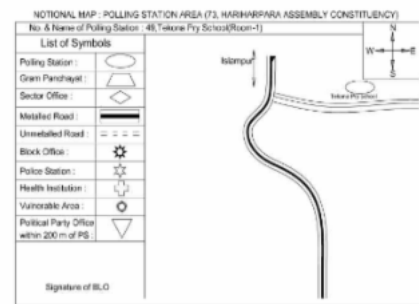

নির্বাচক নিবন্ধন আধিকারিকের স্বাক্ষর

Nazri Naksha

Google Map View

Polling Station Building Front View

Polling Station Front View

Cad View

Key MAP View

1	XMB1742394	নাম : ইয়াসিন সেখ পিতার নাম: তোজামোল মন্ডল বাড়ির নং : N0095 বয়স : 27 লিঙ্গ : পুরুষ	ফটো উপলব্ধ	2	XMB1742444	নাম : হাসান সেখ পিতার নাম: আবুতালেব সেখ বাড়ির নং : N0006 বয়স : 27 লিঙ্গ : পুরুষ	ফটো উপলব্ধ	3	XMB1794908	নাম : সামিম হোসেন পিতার নাম: আনোয়ার হোসেন বাড়ির নং : N0107 বয়স : 27 লিঙ্গ : পুরুষ	ফটো উপলব্ধ
4	XMB1586999	নাম : পিঞ্জরা খাতুন বিবি স্বামীর নাম: রাজিবুল ইসলাম বাড়ির নং : n0095 বয়স : 34 লিঙ্গ : মহিলা	ফটো উপলব্ধ	5	XMB0942912	নাম : মাসুদা বিবি স্বামীর নাম: শহিদ আল মাসুদ বাড়ির নং : n0135 বয়স : 36 লিঙ্গ : মহিলা	ফটো উপলব্ধ	6	XMB0948661	নাম : রাজিবুল ইসলাম পিতার নাম: আনসার আলী বাড়ির নং : n0095 বয়স : 35 লিঙ্গ : পুরুষ	ফটো উপলব্ধ
7	WB/09/062/312125	নাম : কাতিমনবেওয়া স্বামীর নাম: আজমত বাড়ির নং : n0017 বয়স : 87 লিঙ্গ : মহিলা	ফটো উপলব্ধ	8	WB/09/062/312124	নাম : জালালউদ্দিন সেখ পিতার নাম: আজমত সেখ বাড়ির নং : n0017 বয়স : 61 লিঙ্গ : পুরুষ	ফটো উপলব্ধ	9	DRC2093177	নাম : জামাল সেখ পিতার নাম: আজমত সেখ বাড়ির নং : n0017 বয়স : 51 লিঙ্গ : পুরুষ	ফটো উপলব্ধ
10	DRC2464808	নাম : জানিপ সেখ পিতার নাম: আজমত সেখ বাড়ির নং : n0017 বয়স : 42 লিঙ্গ : পুরুষ	ফটো উপলব্ধ	11	XMB1163831	নাম : হাসিনা বিবি স্বামীর নাম: মফিকুল সেখ বাড়ির নং : n0001 বয়স : 33 লিঙ্গ : মহিলা	ফটো উপলব্ধ	12	DRC2093615	নাম : সপেরা বিবি স্বামীর নাম: রিয়াজুল ইসলাম বাড়ির নং : n0021 বয়স : 42 লিঙ্গ : মহিলা	ফটো উপলব্ধ
13	DRC2275105	নাম : মোঃ ওবাই দুলা পিতার নাম: নূর ইসলাম বাড়ির নং : n0108 বয়স : 41 লিঙ্গ : পুরুষ	ফটো উপলব্ধ	14	XMB1357318	নাম : মোঃ জিয়াউর রহমান পিতার নাম: মোঃ নূর ইসলাম বাড়ির নং : n0108 বয়স : 34 লিঙ্গ : পুরুষ	ফটো উপলব্ধ	15	WB/09/062/312052	নাম : আবুল কাসেম পিতার নাম: ইয়াশত বাড়ির নং : n0061 বয়স : 58 লিঙ্গ : পুরুষ	ফটো উপলব্ধ
16	DRC2829661	নাম : জরিনা বিবি স্বামীর নাম: আবুল কাসেম বাড়ির নং : n0061 বয়স : 40 লিঙ্গ : মহিলা	ফটো উপলব্ধ	17	WB/09/062/312053	নাম : মানিক মন্ডল পিতার নাম: ইয়াশত মন্ডল বাড়ির নং : n0061 বয়স : 57 লিঙ্গ : পুরুষ	ফটো উপলব্ধ	18	DRC2464980	নাম : কাঞ্চনমালা স্বামীর নাম: মানিক বাড়ির নং : n0061 বয়স : 51 লিঙ্গ : মহিলা	ফটো উপলব্ধ
19	WB/09/062/312203	নাম : মাজিয়া বিবি স্বামীর নাম: এহেসান বাড়ির নং : n0086 বয়স : 71 লিঙ্গ : মহিলা	ফটো উপলব্ধ	20	WB/09/062/312065	নাম : আদোরা বিবি স্বামীর নাম: আনসার বাড়ির নং : n0087 বয়স : 71 লিঙ্গ : মহিলা	ফটো উপলব্ধ	21	XMB1254523	নাম : মুর্শিদা বিবি স্বামীর নাম: তারিকুল ইসলাম বাড়ির নং : n0087 বয়স : 36 লিঙ্গ : মহিলা	ফটো উপলব্ধ
22	WB/09/062/312356	নাম : আলকুমা বিবি স্বামীর নাম: মকরম বাড়ির নং : n0088 বয়স : 69 লিঙ্গ : মহিলা	ফটো উপলব্ধ	23	DRC2093482	নাম : জাইতুল ইসলাম পিতার নাম: মকরম আলি বাড়ির নং : n0088 বয়স : 43 লিঙ্গ : পুরুষ	ফটো উপলব্ধ	24	XMB1357276	নাম : মোসাঃ লালমন বিবি স্বামীর নাম: জাইতুল ইসলাম বাড়ির নং : n0088 বয়স : 33 লিঙ্গ : মহিলা	ফটো উপলব্ধ
25	WB/09/062/312243	নাম : হান্নান আলী পিতার নাম: সালাম বাড়ির নং : n0091 বয়স : 59 লিঙ্গ : পুরুষ	ফটো উপলব্ধ	26	WB/09/062/312366	নাম : চাহাতন বিবি স্বামীর নাম: সিদ্দিক বাড়ির নং : n0092 বয়স : 59 লিঙ্গ : মহিলা	ফটো উপলব্ধ	27	DRC2093862	নাম : হাসিবুল সেখ পিতার নাম: সিদ্দিক সেখ বাড়ির নং : n0092 বয়স : 45 লিঙ্গ : পুরুষ	ফটো উপলব্ধ
28	XMB1357201	নাম : সুবির খাতুন বিবি স্বামীর নাম: সামিউল ইসলাম বাড়ির নং : n0092 বয়স : 33 লিঙ্গ : মহিলা	ফটো উপলব্ধ	29	XMB1033836	নাম : মোঃ মফিকুল ইসলাম পিতার নাম: আবু সিদ্দিক সেখ বাড়ির নং : n0092 বয়স : 36 লিঙ্গ : পুরুষ	ফটো উপলব্ধ	30	XMB1163583	নাম : মোঃ সফিকুল ইসলাম পিতার নাম: আবু সিদ্দিক সেখ বাড়ির নং : n0092 বয়স : 35 লিঙ্গ : পুরুষ	ফটো উপলব্ধ