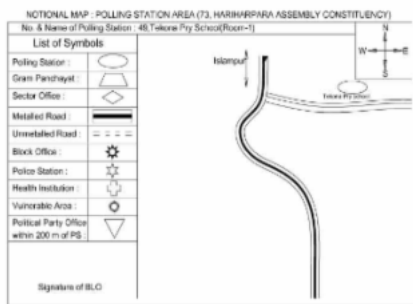

নির্বাচক নিবন্ধন আধিকারিকের স্বাক্ষর

Nazri Naksha

Google Map View

Polling Station Building Front View

Polling Station Front View

Cad View

Key MAP View

1	XMB1742394	নাম : ইয়াসিন সেখ পিতার নাম: তোজামোল মন্ডল বাড়ির নং : N0095 বয়স : 27 লিঙ্গ : পুরুষ	ফটো উপলব্ধ	2	XMB1742444	নাম : হাসান সেখ পিতার নাম: আবুতালেব সেখ বাড়ির নং : N0006 বয়স : 27 লিঙ্গ : পুরুষ	ফটো উপলব্ধ	3	XMB1794908	নাম : সামিম হোসেন পিতার নাম: আনোয়ার হোসেন বাড়ির নং : N0107 বয়স : 27 লিঙ্গ : পুরুষ	ফটো উপলব্ধ
4	XMB1586999	নাম : পিঞ্জরা খাতুন বিবি স্বামীর নাম: রাজিবুল ইসলাম বাড়ির নং : n0095 বয়স : 34 লিঙ্গ : মহিলা	ফটো উপলব্ধ	5	XMB0942912	নাম : মাসুদা বিবি স্বামীর নাম: শহিদ আল মাসুদ বাড়ির নং : n0135 বয়স : 36 লিঙ্গ : মহিলা	ফটো উপলব্ধ	6	XMB0948661	নাম : রাজিবুল ইসলাম পিতার নাম: আনসার আলী বাড়ির নং : n0095 বয়স : 35 লিঙ্গ : পুরুষ	ফটো উপলব্ধ
7	WB/09/062/312125	নাম : কাতিমনবেওয়া স্বামীর নাম: আজমত বাড়ির নং : n0017 বয়স : 87 লিঙ্গ : মহিলা	ফটো উপলব্ধ	8	WB/09/062/312124	নাম : জালালউদ্দিন সেখ পিতার নাম: আজমত সেখ বাড়ির নং : n0017 বয়স : 61 লিঙ্গ : পুরুষ	ফটো উপলব্ধ	9	DRC2093177	নাম : জামাল সেখ পিতার নাম: আজমত সেখ বাড়ির নং : n0017 বয়স : 51 লিঙ্গ : পুরুষ	ফটো উপলব্ধ
10	DRC2464808	নাম : জানিপ সেখ পিতার নাম: আজমত সেখ বাড়ির নং : n0017 বয়স : 42 লিঙ্গ : পুরুষ	ফটো উপলব্ধ	11	XMB1163831	নাম : হাসিনা বিবি স্বামীর নাম: মফিকুল সেখ বাড়ির নং : n0001 বয়স : 33 লিঙ্গ : মহিলা	ফটো উপলব্ধ	12	DRC2093615	নাম : সপেরা বিবি স্বামীর নাম: রিয়াজুল ইসলাম বাড়ির নং : n0021 বয়স : 42 লিঙ্গ : মহিলা	ফটো উপলব্ধ
13	DRC2275105	নাম : মোঃ ওবাই দুলা পিতার নাম: নূর ইসলাম বাড়ির নং : n0108 বয়স : 41 লিঙ্গ : পুরুষ	ফটো উপলব্ধ	14	XMB1357318	নাম : মোঃ জিয়াউর রহমান পিতার নাম: মোঃ নূর ইসলাম বাড়ির নং : n0108 বয়স : 34 লিঙ্গ : পুরুষ	ফটো উপলব্ধ	15	WB/09/062/312052	নাম : আবুল কাসেম পিতার নাম: ইয়াশত বাড়ির নং : n0061 বয়স : 58 লিঙ্গ : পুরুষ	ফটো উপলব্ধ
16	DRC2829661	নাম : জরিনা বিবি স্বামীর নাম: আবুল কাসেম বাড়ির নং : n0061 বয়স : 40 লিঙ্গ : মহিলা	ফটো উপলব্ধ	17	WB/09/062/312053	নাম : মানিক মন্ডল পিতার নাম: ইয়াশত মন্ডল বাড়ির নং : n0061 বয়স : 57 লিঙ্গ : পুরুষ	ফটো উপলব্ধ	18	DRC2464980	নাম : কাঞ্চনমালা স্বামীর নাম: মানিক বাড়ির নং : n0061 বয়স : 51 লিঙ্গ : মহিলা	ফটো উপলব্ধ
19	WB/09/062/312203	নাম : মাজিয়া বিবি স্বামীর নাম: এহেসান বাড়ির নং : n0086 বয়স : 71 লিঙ্গ : মহিলা	ফটো উপলব্ধ	20	WB/09/062/312065	নাম : আদোরা বিবি স্বামীর নাম: আনসার বাড়ির নং : n0087 বয়স : 71 লিঙ্গ : মহিলা	ফটো উপলব্ধ	21	XMB1254523	নাম : মুর্শিদা বিবি স্বামীর নাম: তারিকুল ইসলাম বাড়ির নং : n0087 বয়স : 36 লিঙ্গ : মহিলা	ফটো উপলব্ধ
22	WB/09/062/312356	নাম : আলকুমা বিবি স্বামীর নাম: মকরম বাড়ির নং : n0088 বয়স : 69 লিঙ্গ : মহিলা	ফটো উপলব্ধ	23	DRC2093482	নাম : জাইতুল ইসলাম পিতার নাম: মকরম আলি বাড়ির নং : n0088 বয়স : 43 লিঙ্গ : পুরুষ	ফটো উপলব্ধ	24	XMB1357276	নাম : মোসাঃ লালমন বিবি স্বামীর নাম: জাইতুল ইসলাম বাড়ির নং : n0088 বয়স : 33 লিঙ্গ : মহিলা	ফটো উপলব্ধ
25	WB/09/062/312243	নাম : হান্নান আলী পিতার নাম: সালাম বাড়ির নং : n0091 বয়স : 59 লিঙ্গ : পুরুষ	ফটো উপলব্ধ	26	WB/09/062/312366	নাম : চাহাতন বিবি স্বামীর নাম: সিদ্দিক বাড়ির নং : n0092 বয়স : 59 লিঙ্গ : মহিলা	ফটো উপলব্ধ	27	DRC2093862	নাম : হাসিবুল সেখ পিতার নাম: সিদ্দিক সেখ বাড়ির নং : n0092 বয়স : 45 লিঙ্গ : পুরুষ	ফটো উপলব্ধ
28	XMB1357201	নাম : সুবির খাতুন বিবি স্বামীর নাম: সামিউল ইসলাম বাড়ির নং : n0092 বয়স : 33 লিঙ্গ : মহিলা	ফটো উপলব্ধ	29	XMB1033836	নাম : মোঃ মফিকুল ইসলাম পিতার নাম: আবু সিদ্দিক সেখ বাড়ির নং : n0092 বয়স : 36 লিঙ্গ : পুরুষ	ফটো উপলব্ধ	30	XMB1163583	নাম : মোঃ সফিকুল ইসলাম পিতার নাম: আবু সিদ্দিক সেখ বাড়ির নং : n0092 বয়স : 35 লিঙ্গ : পুরুষ	ফটো উপলব্ধ