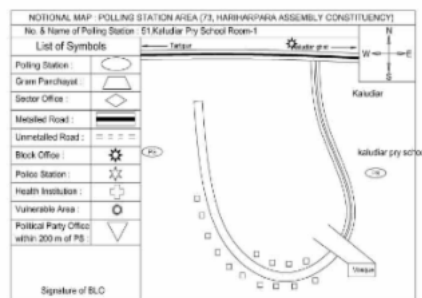

নির্বাচক নিবন্ধন আধিকারিকের স্বাক্ষর

Nazri Naksha

Google Map View

Polling Station Building Front View

Polling Station Front View

Cad View

Key MAP View

1 নাম : আলেকজান বিবি অন্যান্য: রহমত সেখ বাড়ির নং : n0044 বয়স : 96 লিঙ্গ : মহিলা ফটো উপলব্ধ	WB/09/062/315150	2 নাম : মাসিদুল সেখ পিতার নাম: রহমত সেখ বাড়ির নং : n0044 বয়স : 45 লিঙ্গ : পুরুষ ফটো উপলব্ধ	DRC2638146	3 নাম : আলিয়া বিবি স্বামীর নাম: মাসিদুল সেখ বাড়ির নং : n0044 বয়স : 36 লিঙ্গ : মহিলা ফটো উপলব্ধ	XMB0949024
4 নাম : রশিদা বিবি স্বামীর নাম: মকরম সেখ বাড়ির নং : n0061 বয়স : 67 লিঙ্গ : মহিলা ফটো উপলব্ধ	WB/09/062/315171	5 নাম : আজাদ সেখ পিতার নাম: মকরম সেখ বাড়ির নং : এন202 বয়স : 44 লিঙ্গ : পুরুষ ফটো উপলব্ধ	XMB1034321	6 নাম : রবিউল সেখ পিতার নাম: মকরম সেখ বাড়ির নং : n0061 বয়স : 35 লিঙ্গ : পুরুষ ফটো উপলব্ধ	XMB1034313
7 নাম : মোসুমী বিবি স্বামীর নাম: বিল্লাল সেখ বাড়ির নং : n0062 বয়স : 30 লিঙ্গ : মহিলা ফটো উপলব্ধ	XMB1473677	8 নাম : মানুয়ারা বিবি স্বামীর নাম: জয়নুদ্দিন সেখ বাড়ির নং : n0035 বয়স : 60 লিঙ্গ : মহিলা ফটো উপলব্ধ	WB/09/062/315136	9 নাম : জেসমিনা বিবি স্বামীর নাম: মইনুদ্দিন সেখ বাড়ির নং : n0035 বয়স : 37 লিঙ্গ : মহিলা ফটো উপলব্ধ	XMB1034453
10 নাম : মানিক মন্ডল পিতার নাম: নিয়াকত মন্ডল বাড়ির নং : পেরা-উত্তরপাড়া বয়স : 34 লিঙ্গ : পুরুষ ফটো উপলব্ধ	XMB1034529	11 নাম : রেকসোনা বিবি স্বামীর নাম: আজিজুল মন্ডল বাড়ির নং : n0083 বয়স : 33 লিঙ্গ : মহিলা ফটো উপলব্ধ	XMB1164011	12 নাম : সফিকুল ইসলাম পিতার নাম: মোহাম্মদ আলি মন্ডল বাড়ির নং : এন0083 বয়স : 30 লিঙ্গ : পুরুষ ফটো উপলব্ধ	XMB1587542
13 নাম : জৈনব বিবি স্বামীর নাম: সাগর সেখ বাড়ির নং : n0025 বয়স : 69 লিঙ্গ : মহিলা ফটো উপলব্ধ	WB/09/062/315112	14 নাম : জারজিস মন্ডল পিতার নাম: আসরফ মন্ডল বাড়ির নং : n0059 বয়স : 34 লিঙ্গ : পুরুষ ফটো উপলব্ধ	XMB1034263	15 নাম : অজিজুল মন্ডল পিতার নাম: নিয়াকত মন্ডল বাড়ির নং : n0083 বয়স : 44 লিঙ্গ : পুরুষ ফটো উপলব্ধ	DRC2096295
16 নাম : অনিমা বিবি স্বামীর নাম: সমসের সেখ বাড়ির নং : n0083 বয়স : 84 লিঙ্গ : মহিলা ফটো উপলব্ধ	WB/09/062/315173	17 নাম : রাইহান সেখ পিতার নাম: নুরইসলাম সেখ বাড়ির নং : n0047 বয়স : 49 লিঙ্গ : পুরুষ ফটো উপলব্ধ	DRC2466340	18 নাম : সোনাভানু বিবি স্বামীর নাম: মোতালেব সেখ বাড়ির নং : n0047 বয়স : 50 লিঙ্গ : মহিলা ফটো উপলব্ধ	WB/09/062/315156
19 নাম : মনসুরা বিবি স্বামীর নাম: নুর ইসলাম সেখ বাড়ির নং : n0047 বয়স : 67 লিঙ্গ : মহিলা ফটো উপলব্ধ	WB/09/062/315154	20 নাম : মানুয়ারা বেওয়া স্বামীর নাম: মহরম মন্ডল বাড়ির নং : n0060 বয়স : 61 লিঙ্গ : মহিলা ফটো উপলব্ধ	WB/09/062/315021	21 নাম : নান্টু সেখ মায়ের নাম: মানুয়ারা বেওয়া বাড়ির নং : n0060 বয়স : 32 লিঙ্গ : পুরুষ ফটো উপলব্ধ	XMB1587583
22 নাম : আব্দুল মাল্লান বিশ্বাস পিতার নাম: আবুল হোসেন বিশ্বাস বাড়ির নং : n0053 বয়স : 38 লিঙ্গ : পুরুষ ফটো উপলব্ধ	XMB0162313	23 নাম : কোহিনুর বিবি স্বামীর নাম: ফেয়ুদ্দীন সেখ বাড়ির নং : n0009 বয়স : 73 লিঙ্গ : মহিলা ফটো উপলব্ধ	WB/09/062/315390	24 নাম : গোপাল হালদার পিতার নাম: শিবচরন হালদার বাড়ির নং : n0009 বয়স : 67 লিঙ্গ : পুরুষ ফটো উপলব্ধ	WB/09/062/315219
25 নাম : লালন হালদার পিতার নাম: গোপাল হালদার বাড়ির নং : n0009 বয়স : 40 লিঙ্গ : পুরুষ ফটো উপলব্ধ	XMB0163501	26 নাম : সাদু বেওয়া স্বামীর নাম: কিয়ামত সেখ বাড়ির নং : n0068 বয়স : 86 লিঙ্গ : মহিলা ফটো উপলব্ধ	WB/09/062/315090	27 নাম : আঙ্গুরা বিবি স্বামীর নাম: রিয়াজুল মন্ডল বাড়ির নং : n0083 বয়স : 38 লিঙ্গ : মহিলা ফটো উপলব্ধ	XMB1357888
28 নাম : ঝরনা বিবি স্বামীর নাম: রাইহান সেখ বাড়ির নং : n0047 বয়স : 40 লিঙ্গ : মহিলা ফটো উপলব্ধ	XMB1587518	29 নাম : সাজিবুর সেখ পিতার নাম: ইসরাইল সেখ বাড়ির নং : n0063 বয়স : 31 লিঙ্গ : পুরুষ ফটো উপলব্ধ	XMB1473560	30 নাম : মজিবুর সেখ পিতার নাম: এসরাইল সেখ বাড়ির নং : n0063 বয়স : 33 লিঙ্গ : পুরুষ ফটো উপলব্ধ	XMB1587369