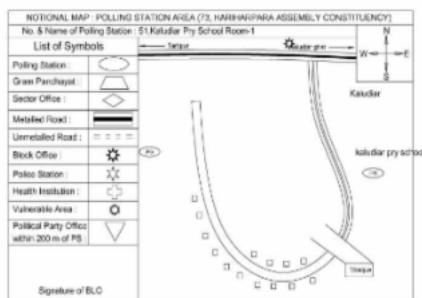

নির্বাচক নিবন্ধন আধিকারিকের স্বাক্ষর

Nazri Naksha

Google Map View

Polling Station Building Front View

Polling Station Front View

Cad View

Key MAP View

1 নাম : আলেকজান বিবি অন্যান্য: রহমত সেখ বাড়ির নং : n0044 বয়স : 96 লিঙ্গ : মহিলা ফটো উপলব্ধ	WB/09/062/315150	2 নাম : মাসিদুল সেখ পিতার নাম: রহমত সেখ বাড়ির নং : n0044 বয়স : 45 লিঙ্গ : পুরুষ ফটো উপলব্ধ	DRC2638146	3 নাম : আলিয়া বিবি স্বামীর নাম: মাসিদুল সেখ বাড়ির নং : n0044 বয়স : 36 লিঙ্গ : মহিলা ফটো উপলব্ধ	XMB0949024
4 নাম : রশিদা বিবি স্বামীর নাম: মকরম সেখ বাড়ির নং : n0061 বয়স : 67 লিঙ্গ : মহিলা ফটো উপলব্ধ	WB/09/062/315171	5 নাম : আজাদ সেখ পিতার নাম: মকরম সেখ বাড়ির নং : এন202 বয়স : 44 লিঙ্গ : পুরুষ ফটো উপলব্ধ	XMB1034321	6 নাম : রবিউল সেখ পিতার নাম: মকরম সেখ বাড়ির নং : n0061 বয়স : 35 লিঙ্গ : পুরুষ ফটো উপলব্ধ	XMB1034313
7 নাম : মোসুমী বিবি স্বামীর নাম: বিল্লাল সেখ বাড়ির নং : n0062 বয়স : 30 লিঙ্গ : মহিলা ফটো উপলব্ধ	XMB1473677	8 নাম : মানুয়ারা বিবি স্বামীর নাম: জয়নুদ্দিন সেখ বাড়ির নং : n0035 বয়স : 60 লিঙ্গ : মহিলা ফটো উপলব্ধ	WB/09/062/315136	9 নাম : জেসমিনা বিবি স্বামীর নাম: মইনুদ্দিন সেখ বাড়ির নং : n0035 বয়স : 37 লিঙ্গ : মহিলা ফটো উপলব্ধ	XMB1034453
10 নাম : মানিক মন্ডল পিতার নাম: নিয়াকত মন্ডল বাড়ির নং : পেরা-উত্তরপাড়া বয়স : 34 লিঙ্গ : পুরুষ ফটো উপলব্ধ	XMB1034529	11 নাম : রেকসোনা বিবি স্বামীর নাম: আজিজুল মন্ডল বাড়ির নং : n0083 বয়স : 33 লিঙ্গ : মহিলা ফটো উপলব্ধ	XMB1164011	12 নাম : সফিকুল ইসলাম পিতার নাম: মোহাম্মদ আলি মন্ডল বাড়ির নং : এন0083 বয়স : 30 লিঙ্গ : পুরুষ ফটো উপলব্ধ	XMB1587542
13 নাম : জৈনব বিবি স্বামীর নাম: সাগর সেখ বাড়ির নং : n0025 বয়স : 69 লিঙ্গ : মহিলা ফটো উপলব্ধ	WB/09/062/315112	14 নাম : জারজিস মন্ডল পিতার নাম: আসরফ মন্ডল বাড়ির নং : n0059 বয়স : 34 লিঙ্গ : পুরুষ ফটো উপলব্ধ	XMB1034263	15 নাম : অজিজুল মন্ডল পিতার নাম: নিয়াকত মন্ডল বাড়ির নং : n0083 বয়স : 44 লিঙ্গ : পুরুষ ফটো উপলব্ধ	DRC2096295
16 নাম : অনিমা বিবি স্বামীর নাম: সমসের সেখ বাড়ির নং : n0083 বয়স : 84 লিঙ্গ : মহিলা ফটো উপলব্ধ	WB/09/062/315173	17 নাম : রাইহান সেখ পিতার নাম: নুরইসলাম সেখ বাড়ির নং : n0047 বয়স : 49 লিঙ্গ : পুরুষ ফটো উপলব্ধ	DRC2466340	18 নাম : সোনাভানু বিবি স্বামীর নাম: মোতালেব সেখ বাড়ির নং : n0047 বয়স : 50 লিঙ্গ : মহিলা ফটো উপলব্ধ	WB/09/062/315156
19 নাম : মনসুরা বিবি স্বামীর নাম: নুর ইসলাম সেখ বাড়ির নং : n0047 বয়স : 67 লিঙ্গ : মহিলা ফটো উপলব্ধ	WB/09/062/315154	20 নাম : মানুয়ারা বেওয়া স্বামীর নাম: মহরম মন্ডল বাড়ির নং : n0060 বয়স : 61 লিঙ্গ : মহিলা ফটো উপলব্ধ	WB/09/062/315021	21 নাম : নান্টু সেখ মায়ের নাম: মানুয়ারা বেওয়া বাড়ির নং : n0060 বয়স : 32 লিঙ্গ : পুরুষ ফটো উপলব্ধ	XMB1587583
22 নাম : আব্দুল মাল্লান বিশ্বাস পিতার নাম: আবুল হোসেন বিশ্বাস বাড়ির নং : n0053 বয়স : 38 লিঙ্গ : পুরুষ ফটো উপলব্ধ	XMB0162313	23 নাম : কোহিনুর বিবি স্বামীর নাম: ফেয়ুদ্দীন সেখ বাড়ির নং : n0009 বয়স : 73 লিঙ্গ : মহিলা ফটো উপলব্ধ	WB/09/062/315390	24 নাম : গোপাল হালদার পিতার নাম: শিবচরন হালদার বাড়ির নং : n0009 বয়স : 67 লিঙ্গ : পুরুষ ফটো উপলব্ধ	WB/09/062/315219
25 নাম : লালন হালদার পিতার নাম: গোপাল হালদার বাড়ির নং : n0009 বয়স : 40 লিঙ্গ : পুরুষ ফটো উপলব্ধ	XMB0163501	26 নাম : সাদু বেওয়া স্বামীর নাম: কিয়ামত সেখ বাড়ির নং : n0068 বয়স : 86 লিঙ্গ : মহিলা ফটো উপলব্ধ	WB/09/062/315090	27 নাম : আঙ্গুরা বিবি স্বামীর নাম: রিয়াজুল মন্ডল বাড়ির নং : n0083 বয়স : 38 লিঙ্গ : মহিলা ফটো উপলব্ধ	XMB1357888
28 নাম : ঝরনা বিবি স্বামীর নাম: রাইহান সেখ বাড়ির নং : n0047 বয়স : 40 লিঙ্গ : মহিলা ফটো উপলব্ধ	XMB1587518	29 নাম : সাজিবুর সেখ পিতার নাম: ইসরাইল সেখ বাড়ির নং : n0063 বয়স : 31 লিঙ্গ : পুরুষ ফটো উপলব্ধ	XMB1473560	30 নাম : মজিবুর সেখ পিতার নাম: এসরাইল সেখ বাড়ির নং : n0063 বয়স : 33 লিঙ্গ : পুরুষ ফটো উপলব্ধ	XMB1587369