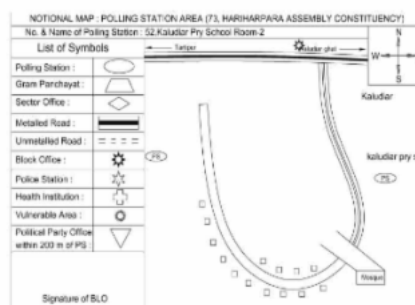

নির্বাচক নিবন্ধন আধিকারিকের স্বাক্ষর

Nazri Naksha

Google Map View

Polling Station Building Front View

Polling Station Front View

Cad View

Key MAP View

1 নাম : রেনকা বিবি স্বামীর নাম : রিফ্টু সেখ বাড়ির নং : n0095 বয়স : 31 লিঙ্গ : মহিলা	XMB1358621	ফটো উপলব্ধ	2 নাম : জাহানারা বিবি স্বামীর নাম : কেরামত সেখ বাড়ির নং : n0101 বয়স : 74 লিঙ্গ : মহিলা	WB/09/062/315840	ফটো উপলব্ধ	3 নাম : নিরাবুল মন্ডল পিতার নাম : হাবিবুল মন্ডল বাড়ির নং : N0010 বয়স : 28 লিঙ্গ : পুরুষ	XMB1743020	ফটো উপলব্ধ
4 নাম : সেলিনা খাতুন স্বামীর নাম : রাকিবুল ইসলাম বাড়ির নং : n0015 বয়স : 31 লিঙ্গ : মহিলা	XMB1796135	ফটো উপলব্ধ	5 নাম : আলিয়া বিবি স্বামীর নাম : সিদ্দিক মন্ডল বাড়ির নং : n0012 বয়স : 50 লিঙ্গ : মহিলা	XMB2189900	ফটো উপলব্ধ	6 নাম : মুরশিদা বিবি স্বামীর নাম : এরসাদ সেখ বাড়ির নং : n0095 বয়স : 52 লিঙ্গ : মহিলা	XMB2189793	ফটো উপলব্ধ
7 নাম : নাজেরা বিবি স্বামীর নাম : ইসলাম মন্ডল বাড়ির নং : এন0012 বয়স : 75 লিঙ্গ : মহিলা	XMB2190163	ফটো উপলব্ধ	8 নাম : সখিনা খাতুন স্বামীর নাম : সাহনওয়াজ সেখ বাড়ির নং : n0116 বয়স : 27 লিঙ্গ : মহিলা	XMB1796051	ফটো উপলব্ধ	9 নাম : নাসরিন বিবি স্বামীর নাম : এস্তাকিন সেখ বাড়ির নং : n0101 বয়স : 36 লিঙ্গ : মহিলা	XMB1254952	ফটো উপলব্ধ
10 নাম : সাবিনা ইয়াসমিন স্বামীর নাম : হান্নান মন্ডল বাড়ির নং : n0095 বয়স : 35 লিঙ্গ : মহিলা	XMB1587989	ফটো উপলব্ধ	11 নাম : ছন্দা বিবি স্বামীর নাম : আনসুর সেখ বাড়ির নং : n0095 বয়স : 37 লিঙ্গ : মহিলা	XMB0949354	ফটো উপলব্ধ	12 নাম : রিফ্টু সেখ পিতার নাম : দাউদ সেখ বাড়ির নং : n0095 বয়স : 43 লিঙ্গ : পুরুষ	DRC2467447	ফটো উপলব্ধ
13 নাম : সিদ্দিক মন্ডল পিতার নাম : ইসলাম মন্ডল বাড়ির নং : এন0012 বয়স : 56 লিঙ্গ : পুরুষ	XMB2189918	ফটো উপলব্ধ	14 নাম : হান্নান মন্ডল পিতার নাম : সাদের মন্ডল বাড়ির নং : n0095 বয়স : 42 লিঙ্গ : পুরুষ	DRC1496355	ফটো উপলব্ধ	15 নাম : এস্তাকিন সেখ পিতার নাম : কেরামত সেখ বাড়ির নং : n0101 বয়স : 36 লিঙ্গ : পুরুষ	XMB0949214	ফটো উপলব্ধ
16 নাম : নমিতা খাতুন পিতার নাম : নৈতুল্লা মন্ডল বাড়ির নং : নং0038 বয়স : 33 লিঙ্গ : মহিলা	XMB1364504	ফটো উপলব্ধ	17 নাম : সারু বিবি স্বামীর নাম : হাবিবুল মন্ডল বাড়ির নং : n0010 বয়স : 48 লিঙ্গ : মহিলা	DRC2096055	ফটো উপলব্ধ	18 নাম : হাবিবুল মন্ডল পিতার নাম : খিজমত মন্ডল বাড়ির নং : n0010 বয়স : 53 লিঙ্গ : পুরুষ	WB/09/062/315675	ফটো উপলব্ধ
19 নাম : চাদু বিবি স্বামীর নাম : খিজমত মন্ডল বাড়ির নং : n0010 বয়স : 74 লিঙ্গ : মহিলা	WB/09/062/315674	ফটো উপলব্ধ	20 নাম : রাজ্জাক সেখ পিতার নাম : ইসলাম সেখ বাড়ির নং : n0012 বয়স : 41 লিঙ্গ : পুরুষ	DRC2638369	ফটো উপলব্ধ	21 নাম : নুরজাহান বেওয়া স্বামীর নাম : দাউদ সেখ বাড়ির নং : n0095 বয়স : 84 লিঙ্গ : মহিলা	DRC2467439	ফটো উপলব্ধ
22 নাম : আনসুর সেখ পিতার নাম : দাউদ সেখ বাড়ির নং : n0095 বয়স : 45 লিঙ্গ : পুরুষ	DRC2096600	ফটো উপলব্ধ	23 নাম : এরসাদ সেখ পিতার নাম : দাউদ সেখ বাড়ির নং : n0095 বয়স : 56 লিঙ্গ : পুরুষ	XMB2189645	ফটো উপলব্ধ	24 নাম : জাহিদ হাসান পিতার নাম : নওসাদ সেখ বাড়ির নং : এন0095 বয়স : 23 লিঙ্গ : পুরুষ	XMB2478485	ফটো উপলব্ধ
25 নাম : জ্যোৎস্না বিবি সরকার স্বামীর নাম : নওসাদ সেখ বাড়ির নং : এন0095 বয়স : 45 লিঙ্গ : মহিলা	DRC2467454	ফটো উপলব্ধ	26 নাম : তুহিনা বিবি স্বামীর নাম : মুনসুর সেখ বাড়ির নং : n0095 বয়স : 34 লিঙ্গ : মহিলা	XMB1164003	ফটো উপলব্ধ	27 নাম : মুনসুর সেখ পিতার নাম : দাউদ সেখ বাড়ির নং : n0095 বয়স : 52 লিঙ্গ : পুরুষ	DRC1546050	ফটো উপলব্ধ
28 নাম : নওসাদ সেখ পিতার নাম : দাউদ সেখ বাড়ির নং : এন0095 বয়স : 55 লিঙ্গ : পুরুষ	XMB2191443	ফটো উপলব্ধ	29 নাম : রিমপা কাতুন স্বামীর নাম : রাইহান বিশ্বাস বাড়ির নং : N0077 বয়স : 26 লিঙ্গ : মহিলা	XMB1796127	ফটো উপলব্ধ	30 নাম : অনামিকা খাতুন স্বামীর নাম : কৌশিক বিশ্বাস বাড়ির নং : n0119 বয়স : 27 লিঙ্গ : মহিলা	XMB1796085	ফটো উপলব্ধ