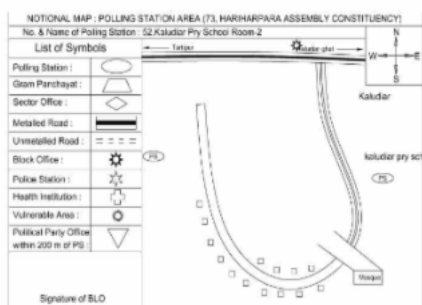

নির্বাচক নিবন্ধন আধিকারিকের স্বাক্ষর

Nazri Naksha

Google Map View

Polling Station Building Front View

Polling Station Front View

Cad View

Key MAP View

1 নাম : রেনকা বিবি স্বামীর নাম : রিফ্টু সেখ বাড়ির নং : n0095 বয়স : 31 লিঙ্গ : মহিলা	XMB1358621	ফটো উপলব্ধ	2 নাম : জাহানারা বিবি স্বামীর নাম : কেরামত সেখ বাড়ির নং : n0101 বয়স : 74 লিঙ্গ : মহিলা	WB/09/062/315840	ফটো উপলব্ধ	3 নাম : নিরাবুল মন্ডল পিতার নাম : হাবিবুল মন্ডল বাড়ির নং : N0010 বয়স : 28 লিঙ্গ : পুরুষ	XMB1743020	ফটো উপলব্ধ
4 নাম : সেলিনা খাতুন স্বামীর নাম : রাকিবুল ইসলাম বাড়ির নং : n0015 বয়স : 31 লিঙ্গ : মহিলা	XMB1796135	ফটো উপলব্ধ	5 নাম : আলিয়া বিবি স্বামীর নাম : সিদ্দিক মন্ডল বাড়ির নং : n0012 বয়স : 50 লিঙ্গ : মহিলা	XMB2189900	ফটো উপলব্ধ	6 নাম : মুরশিদা বিবি স্বামীর নাম : এরসাদ সেখ বাড়ির নং : n0095 বয়স : 52 লিঙ্গ : মহিলা	XMB2189793	ফটো উপলব্ধ
7 নাম : নাজেরা বিবি স্বামীর নাম : ইসলাম মন্ডল বাড়ির নং : এন0012 বয়স : 75 লিঙ্গ : মহিলা	XMB2190163	ফটো উপলব্ধ	8 নাম : সখিনা খাতুন স্বামীর নাম : সাহনওয়াজ সেখ বাড়ির নং : n0116 বয়স : 27 লিঙ্গ : মহিলা	XMB1796051	ফটো উপলব্ধ	9 নাম : নাসরিন বিবি স্বামীর নাম : এস্তাকিন সেখ বাড়ির নং : n0101 বয়স : 36 লিঙ্গ : মহিলা	XMB1254952	ফটো উপলব্ধ
10 নাম : সাবিনা ইয়াসমিন স্বামীর নাম : হান্নান মন্ডল বাড়ির নং : n0095 বয়স : 35 লিঙ্গ : মহিলা	XMB1587989	ফটো উপলব্ধ	11 নাম : ছন্দা বিবি স্বামীর নাম : আনসুর সেখ বাড়ির নং : n0095 বয়স : 37 লিঙ্গ : মহিলা	XMB0949354	ফটো উপলব্ধ	12 নাম : রিফ্টু সেখ পিতার নাম : দাউদ সেখ বাড়ির নং : n0095 বয়স : 43 লিঙ্গ : পুরুষ	DRC2467447	ফটো উপলব্ধ
13 নাম : সিদ্দিক মন্ডল পিতার নাম : ইসলাম মন্ডল বাড়ির নং : এন0012 বয়স : 56 লিঙ্গ : পুরুষ	XMB2189918	ফটো উপলব্ধ	14 নাম : হান্নান মন্ডল পিতার নাম : সাদের মন্ডল বাড়ির নং : n0095 বয়স : 42 লিঙ্গ : পুরুষ	DRC1496355	ফটো উপলব্ধ	15 নাম : এস্তাকিন সেখ পিতার নাম : কেরামত সেখ বাড়ির নং : n0101 বয়স : 36 লিঙ্গ : পুরুষ	XMB0949214	ফটো উপলব্ধ
16 নাম : নমিতা খাতুন পিতার নাম : নৈতুল্লা মন্ডল বাড়ির নং : নং0038 বয়স : 33 লিঙ্গ : মহিলা	XMB1364504	ফটো উপলব্ধ	17 নাম : সারু বিবি স্বামীর নাম : হাবিবুল মন্ডল বাড়ির নং : n0010 বয়স : 48 লিঙ্গ : মহিলা	DRC2096055	ফটো উপলব্ধ	18 নাম : হাবিবুল মন্ডল পিতার নাম : খিজমত মন্ডল বাড়ির নং : n0010 বয়স : 53 লিঙ্গ : পুরুষ	WB/09/062/315675	ফটো উপলব্ধ
19 নাম : চাদু বিবি স্বামীর নাম : খিজমত মন্ডল বাড়ির নং : n0010 বয়স : 74 লিঙ্গ : মহিলা	WB/09/062/315674	ফটো উপলব্ধ	20 নাম : রাজ্জাক সেখ পিতার নাম : ইসলাম সেখ বাড়ির নং : n0012 বয়স : 41 লিঙ্গ : পুরুষ	DRC2638369	ফটো উপলব্ধ	21 নাম : নুরজাহান বেওয়া স্বামীর নাম : দাউদ সেখ বাড়ির নং : n0095 বয়স : 84 লিঙ্গ : মহিলা	DRC2467439	ফটো উপলব্ধ
22 নাম : আনসুর সেখ পিতার নাম : দাউদ সেখ বাড়ির নং : n0095 বয়স : 45 লিঙ্গ : পুরুষ	DRC2096600	ফটো উপলব্ধ	23 নাম : এরসাদ সেখ পিতার নাম : দাউদ সেখ বাড়ির নং : n0095 বয়স : 56 লিঙ্গ : পুরুষ	XMB2189645	ফটো উপলব্ধ	24 নাম : জাহিদ হাসান পিতার নাম : নওসাদ সেখ বাড়ির নং : এন0095 বয়স : 23 লিঙ্গ : পুরুষ	XMB2478485	ফটো উপলব্ধ
25 নাম : জ্যোৎস্না বিবি সরকার স্বামীর নাম : নওসাদ সেখ বাড়ির নং : এন0095 বয়স : 45 লিঙ্গ : মহিলা	DRC2467454	ফটো উপলব্ধ	26 নাম : তুহিনা বিবি স্বামীর নাম : মুনসুর সেখ বাড়ির নং : n0095 বয়স : 34 লিঙ্গ : মহিলা	XMB1164003	ফটো উপলব্ধ	27 নাম : মুনসুর সেখ পিতার নাম : দাউদ সেখ বাড়ির নং : n0095 বয়স : 52 লিঙ্গ : পুরুষ	DRC1546050	ফটো উপলব্ধ
28 নাম : নওসাদ সেখ পিতার নাম : দাউদ সেখ বাড়ির নং : এন0095 বয়স : 55 লিঙ্গ : পুরুষ	XMB2191443	ফটো উপলব্ধ	29 নাম : রিমপা কাতুন স্বামীর নাম : রাইহান বিশ্বাস বাড়ির নং : N0077 বয়স : 26 লিঙ্গ : মহিলা	XMB1796127	ফটো উপলব্ধ	30 নাম : অনামিকা খাতুন স্বামীর নাম : কৌশিক বিশ্বাস বাড়ির নং : n0119 বয়স : 27 লিঙ্গ : মহিলা	XMB1796085	ফটো উপলব্ধ