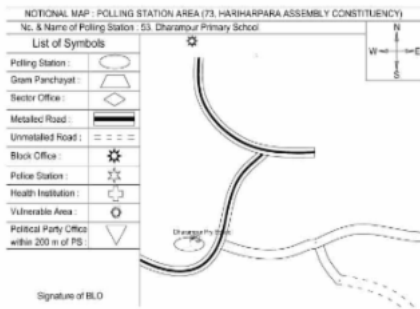

নির্বাচক নিবন্ধন আধিকারিকের স্বাক্ষর

Nazri Naksha

Google Map View

Polling Station Building Front View

Polling Station Front View

Cad View

Key MAP View

1 নাম : হেনা বিবি স্বামীর নাম: আবুল হোসেন সেখ বাড়ির নং : n0051 বয়স : 81 লিঙ্গ : মহিলা	WB/09/062/318434	ফটো উপলব্ধ	2 নাম : সুবরা বিবি স্বামীর নাম: রেজাউল হক বাড়ির নং : n0051 বয়স : 49 লিঙ্গ : মহিলা	DRC2467652	ফটো উপলব্ধ	3 নাম : রোশানারা বিবি স্বামীর নাম: সিদ্দিক সেখ বাড়ির নং : n0052 বয়স : 52 লিঙ্গ : মহিলা	XMB1952712	ফটো উপলব্ধ
4 নাম : হামিলা খাতুন পিতার নাম: রমজান সেখ বাড়ির নং : n0060 বয়স : 53 লিঙ্গ : মহিলা	DRC0550319	ফটো উপলব্ধ	5 নাম : নাজিবুল ইসলাম পিতার নাম: জামিরুদ্দিন সেখ বাড়ির নং : n0092 বয়স : 32 লিঙ্গ : পুরুষ	XMB1588284	ফটো উপলব্ধ	6 নাম : সাইদুল ইসলাম পিতার নাম: জামিরুদ্দিন সেখ বাড়ির নং : n0112 বয়স : 36 লিঙ্গ : পুরুষ	XMB1036045	ফটো উপলব্ধ
7 নাম : মইদুল ইসলাম পিতার নাম: জামিরুদ্দিন সেখ বাড়ির নং : n0112 বয়স : 34 লিঙ্গ : পুরুষ	XMB1255173	ফটো উপলব্ধ	8 নাম : রাকিবুল সেখ পিতার নাম: আজব সেখ বাড়ির নং : n0043 বয়স : 34 লিঙ্গ : পুরুষ	XMB1474675	ফটো উপলব্ধ	9 নাম : ফরিদা খাতুন স্বামীর নাম: রাকিবুল সেখ বাড়ির নং : n0043 বয়স : 39 লিঙ্গ : মহিলা	XMB1474683	ফটো উপলব্ধ
10 নাম : আজব সেখ পিতার নাম: সপাতুল্লা সেখ বাড়ির নং : n0043 বয়স : 56 লিঙ্গ : পুরুষ	WB/09/062/318385	ফটো উপলব্ধ	11 নাম : লাইলা বেওয়া স্বামীর নাম: আসামাদ খান বাড়ির নং : n0099 বয়স : 81 লিঙ্গ : মহিলা	WB/09/062/318076	ফটো উপলব্ধ	12 নাম : মার্জিনা বিবি স্বামীর নাম: মোকাজ্জুদ্দিন বিশ্বাস বাড়ির নং : n0099 বয়স : 61 লিঙ্গ : মহিলা	WB/09/062/318077	ফটো উপলব্ধ
13 নাম : হেমা খাতুন পিতার নাম: মুকাজ্জুদ্দিন সেখ বাড়ির নং : n0099 বয়স : 34 লিঙ্গ : মহিলা	XMB1164680	ফটো উপলব্ধ	14 নাম : মজেনা বিবি স্বামীর নাম: জাহিদুল খা বাড়ির নং : n0107 বয়স : 71 লিঙ্গ : মহিলা	WB/09/062/318053	ফটো উপলব্ধ	15 নাম : জাহাঙ্গির খান পিতার নাম: জাহেদুল খান বাড়ির নং : n0107 বয়স : 41 লিঙ্গ : পুরুষ	DRC2901486	ফটো উপলব্ধ
16 নাম : সাইমা খাতুন পিতার নাম: জাহেদুল খান বাড়ির নং : n0107 বয়স : 31 লিঙ্গ : মহিলা	XMB1358951	ফটো উপলব্ধ	17 নাম : আলমগীর খাঁন পিতার নাম: জাহেদুল খাঁন বাড়ির নং : n0107 বয়স : 34 লিঙ্গ : পুরুষ	XMB1255207	ফটো উপলব্ধ	18 নাম : রুপা খাতুন স্বামীর নাম: জাহাঙ্গীর খান বাড়ির নং : n0107 বয়স : 31 লিঙ্গ : মহিলা	XMB1358779	ফটো উপলব্ধ
19 নাম : আলিমদ্দিন সেখ পিতার নাম: ছাবের আলী সেখ বাড়ির নং : n0018 বয়স : 59 লিঙ্গ : পুরুষ	WB/09/062/318324	ফটো উপলব্ধ	20 নাম : আফরোজা বিবি স্বামীর নাম: আলিমদ্দিন সেখ বাড়ির নং : n0018 বয়স : 53 লিঙ্গ : মহিলা	WB/09/062/318325	ফটো উপলব্ধ	21 নাম : সোনাভান বিবি স্বামীর নাম: ছাবের আলী বাড়ির নং : n0018 বয়স : 76 লিঙ্গ : মহিলা	WB/09/062/318323	ফটো উপলব্ধ
22 নাম : সারভান বিবি স্বামীর নাম: কাজেম আলী বাড়ির নং : n0018 বয়স : 56 লিঙ্গ : মহিলা	WB/09/062/318327	ফটো উপলব্ধ	23 নাম : আরিফুল সেখ পিতার নাম: সরিফুল সেখ বাড়ির নং : N0042 বয়স : 27 লিঙ্গ : পুরুষ	XMB1796333	ফটো উপলব্ধ	24 নাম : রিপন সেখ পিতার নাম: সিদ্দিক সেখ বাড়ির নং : n0052 বয়স : 28 লিঙ্গ : পুরুষ	XMB1651272	ফটো উপলব্ধ
25 নাম : জাকির সেখ পিতার নাম: মাহাতাব সেখ বাড়ির নং : n0052 বয়স : 28 লিঙ্গ : পুরুষ	XMB1651330	ফটো উপলব্ধ	26 নাম : জেসমিনা খাতুন স্বামীর নাম: মোঃ খসিবুর রহমান বাড়ির নং : N0073 বয়স : 36 লিঙ্গ : মহিলা	XMB1743475	ফটো উপলব্ধ	27 নাম : সোহাগি খাতুন পিতার নাম: আবুল কালাম সেখ বাড়ির নং : N0073 বয়স : 32 লিঙ্গ : মহিলা	XMB1743483	ফটো উপলব্ধ
28 নাম : মনোয়ারা বিবি স্বামীর নাম: আবুল কালাম সেখ বাড়ির নং : n0012 বয়স : 59 লিঙ্গ : মহিলা	WB/09/062/318333	ফটো উপলব্ধ	29 নাম : তাজমিরা বিবি স্বামীর নাম: আহাসেন আলি সেখ বাড়ির নং : n0011 বয়স : 34 লিঙ্গ : মহিলা	XMB1474261	ফটো উপলব্ধ	30 নাম : আহাসেন আলি সেখ পিতার নাম: রহিসুদ্দিন সেখ বাড়ির নং : n0011 বয়স : 33 লিঙ্গ : পুরুষ	XMB1474253	ফটো উপলব্ধ