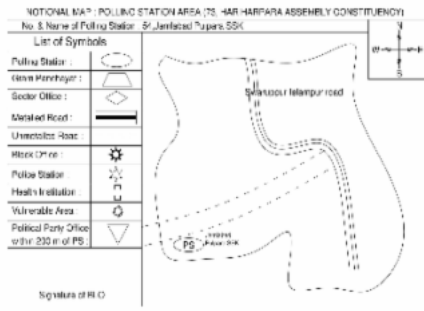

Nazri Naksha