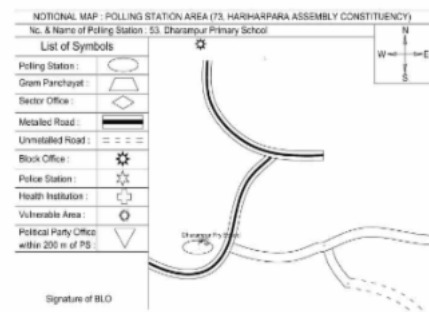

নির্বাচক নিবন্ধন আধিকারিকের স্বাক্ষর

Nazri Naksha

Google Map View

Polling Station Building Front View

Polling Station Front View

Cad View

Key MAP View

1 নাম : সাবিনা ইয়াসমিন স্বামীর নাম: ইসারুদ্দিন সেখ বাড়ির নং : n0014 বয়স : 38 লিঙ্গ : মহিলা	DRC2830321 ফটো উপলব্ধ	2 নাম : মোমিন সেখ পিতার নাম: নূর বক্স সেখ বাড়ির নং : n0014 বয়স : 29 লিঙ্গ : পুরুষ	XMB1588482 ফটো উপলব্ধ	3 নাম : তারা খাতুন মায়ের নাম: মিনা বেওয়া বাড়ির নং : n0030 বয়স : 28 লিঙ্গ : মহিলা	XMB1651355 ফটো উপলব্ধ
4 নাম : তাইজুল সেখ পিতার নাম: ওসমান আলি সেখ বাড়ির নং : n0029 বয়স : 56 লিঙ্গ : পুরুষ	WB/09/062/321085 ফটো উপলব্ধ	5 নাম : ফুলসুরা বিবি স্বামীর নাম: তাইজুল সেখ বাড়ির নং : n0029 বয়স : 50 লিঙ্গ : মহিলা	WB/09/062/321086 ফটো উপলব্ধ	6 নাম : মহারাজ সেখ পিতার নাম: সমশের আলি সেখ বাড়ির নং : n0024 বয়স : 55 লিঙ্গ : পুরুষ	WB/09/062/321070 ফটো উপলব্ধ
7 নাম : হাসিনা বিবি স্বামীর নাম: ফরমান সেখ বাড়ির নং : N0030 বয়স : 28 লিঙ্গ : মহিলা	XMB1796549 ফটো উপলব্ধ	8 নাম : নারগিসা খাতুন মায়ের নাম: মোমসা খাতুন বাড়ির নং : n0062 বয়স : 28 লিঙ্গ : মহিলা	XMB1796507 ফটো উপলব্ধ	9 নাম : ইলিয়াস সেখ পিতার নাম: ইদ্রিশ সেখ বাড়ির নং : n0011 বয়স : 26 লিঙ্গ : পুরুষ	XMB1796499 ফটো উপলব্ধ
10 নাম : ফিরোজা বিবি স্বামীর নাম: মোইনুল সেখ বাড়ির নং : n0023 বয়স : 45 লিঙ্গ : মহিলা	DRC2768182 ফটো উপলব্ধ	11 নাম : সাভিনা বিবি স্বামীর নাম: সাইনুল সেখ বাড়ির নং : n0023 বয়স : 40 লিঙ্গ : মহিলা	DRC2768174 ফটো উপলব্ধ	12 নাম : সাইনুল সেখ পিতার নাম: জেরামত সেখ বাড়ির নং : n0023 বয়স : 51 লিঙ্গ : পুরুষ	WB/09/062/321065 ফটো উপলব্ধ
13 নাম : মাইনুল সেখ পিতার নাম: জেরামত সেখ বাড়ির নং : n0023 বয়স : 56 লিঙ্গ : পুরুষ	WB/09/062/321064 ফটো উপলব্ধ	14 নাম : মর্জিনা বিবি মায়ের নাম: জাবেদা বেওয়া বাড়ির নং : n0023 বয়স : 46 লিঙ্গ : মহিলা	DRC2830313 ফটো উপলব্ধ	15 নাম : জাবেদা বেওয়া স্বামীর নাম: জেরামত সেখ বাড়ির নং : n0023 বয়স : 86 লিঙ্গ : মহিলা	WB/09/062/321066 ফটো উপলব্ধ
16 নাম : ফিকু সেখ মায়ের নাম: সামিনা বেওয়া বাড়ির নং : n0020 বয়স : 40 লিঙ্গ : পুরুষ	XMB1036219 ফটো উপলব্ধ	17 নাম : নারগিসা বিবি স্বামীর নাম: সাগর সেখ বাড়ির নং : n0020 বয়স : 40 লিঙ্গ : মহিলা	DRC2638781 ফটো উপলব্ধ	18 নাম : সাগর সেখ পিতার নাম: আজিজ সেখ বাড়ির নং : n0020 বয়স : 39 লিঙ্গ : পুরুষ	DRC2638716 ফটো উপলব্ধ
19 নাম : সাকেল বেওয়া স্বামীর নাম: আজিজ সেখ বাড়ির নং : n0020 বয়স : 67 লিঙ্গ : মহিলা	WB/09/062/321078 ফটো উপলব্ধ	20 নাম : মোঃ ইসারুদ্দিন সেখ পিতার নাম: আজিমুদ্দিন সেখ বাড়ির নং : n0014 বয়স : 42 লিঙ্গ : পুরুষ	DRC2638690 ফটো উপলব্ধ	21 নাম : আনুজরা বিবি স্বামীর নাম: নূরবক্স সেখ বাড়ির নং : n0014 বয়স : 51 লিঙ্গ : মহিলা	WB/09/062/321013 ফটো উপলব্ধ
22 নাম : নূরবক্স সেখ পিতার নাম: আজেমুদ্দিন সেখ বাড়ির নং : n0014 বয়স : 55 লিঙ্গ : পুরুষ	WB/09/062/321012 ফটো উপলব্ধ	23 নাম : সাকেনা বিবি স্বামীর নাম: আজেমুদ্দিন সেখ বাড়ির নং : n0014 বয়স : 73 লিঙ্গ : মহিলা	WB/09/062/321011 ফটো উপলব্ধ	24 নাম : আনারুল সেখ পিতার নাম: সালেমুদ্দিন সেখ বাড়ির নং : n0013 বয়স : 42 লিঙ্গ : পুরুষ	XMB0175232 ফটো উপলব্ধ
25 নাম : নারগিসা বিবি স্বামীর নাম: এম্রাইল সেখ বাড়ির নং : n0011 বয়স : 40 লিঙ্গ : মহিলা	XMB1036359 ফটো উপলব্ধ	26 নাম : ফুলবাস সেখ পিতার নাম: ইদ্রিশ সেখ বাড়ির নং : n0011 বয়স : 29 লিঙ্গ : পুরুষ	XMB1588458 ফটো উপলব্ধ	27 নাম : আব্বাস সেখ পিতার নাম: ইদ্রিশ সেখ বাড়ির নং : n0011 বয়স : 32 লিঙ্গ : পুরুষ	XMB1359397 ফটো উপলব্ধ
28 নাম : ডাফিয়া বিবি স্বামীর নাম: ইদ্রিশ সেখ বাড়ির নং : n0011 বয়স : 53 লিঙ্গ : মহিলা	WB/09/062/321020 ফটো উপলব্ধ	29 নাম : ইদ্রিশ সেখ পিতার নাম: আজাহার সেখ বাড়ির নং : n0011 বয়স : 53 লিঙ্গ : পুরুষ	WB/09/062/321019 ফটো উপলব্ধ	30 নাম : এশাইল সেখ পিতার নাম: আজাহার সেখ বাড়ির নং : n0011 বয়স : 57 লিঙ্গ : পুরুষ	WB/09/062/321018 ফটো উপলব্ধ