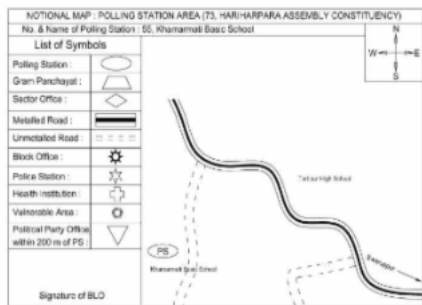

নির্বাচক নিবন্ধন আধিকারিকের স্বাক্ষর

Nazri Naksha

Google Map View

Polling Station Building Front View

Polling Station Front View

Cad View

Key MAP View

1	WB/09/062/321671	নাম : লুজ্জান বেওয়া স্বামীর নাম: সমিরুদ্দিন সেখ বাড়ির নং : n0141 বয়স : 89 লিঙ্গ : মহিলা	ফটো উপলব্ধ	2	WB/09/062/321686	নাম : সানুয়ার বিবি স্বামীর নাম: আফতার উদ্দিন সেখ বাড়ির নং : n0143 বয়স : 85 লিঙ্গ : মহিলা	ফটো উপলব্ধ	3	DRC2468668	নাম : সাবিনা বিবি স্বামীর নাম: আজিজুল সেখ বাড়ির নং : n0143 বয়স : 44 লিঙ্গ : মহিলা	ফটো উপলব্ধ
4	XMB1165232	নাম : নুজ্জফা বেওয়া স্বামীর নাম: ফনি সেখ বাড়ির নং : n0147 বয়স : 65 লিঙ্গ : মহিলা	ফটো উপলব্ধ	5	WB/09/062/321693	নাম : কামালউদ্দিন সেখ পিতার নাম: ফনি সেখ বাড়ির নং : n0147 বয়স : 58 লিঙ্গ : পুরুষ	ফটো উপলব্ধ	6	XMB1036649	নাম : মিরাজুল সেখ পিতার নাম: কাশেম সেখ বাড়ির নং : n0149 বয়স : 34 লিঙ্গ : পুরুষ	ফটো উপলব্ধ
7	WB/09/062/321703	নাম : আলতা বিবি স্বামীর নাম: সামসুদ্দিন সেখ বাড়ির নং : n0150 বয়স : 65 লিঙ্গ : মহিলা	ফটো উপলব্ধ	8	XMB1255397	নাম : সাহাবুল ইসলাম সেখ পিতার নাম: সামসুদ্দিন সেখ বাড়ির নং : n0150 বয়স : 33 লিঙ্গ : পুরুষ	ফটো উপলব্ধ	9	DRC2639334	নাম : রজিনা বিবি স্বামীর নাম: ইয়াসিন মণ্ডল বাড়ির নং : n0054 বয়স : 43 লিঙ্গ : মহিলা	ফটো উপলব্ধ
10	DRC2275972	নাম : ইজাহান মণ্ডল পিতার নাম: এফসান আলি মণ্ডল বাড়ির নং : n0054 বয়স : 41 লিঙ্গ : পুরুষ	ফটো উপলব্ধ	11	XMB1588664	নাম : পলাশ মণ্ডল পিতার নাম: আন্ট মণ্ডল বাড়ির নং : n0054 বয়স : 29 লিঙ্গ : পুরুষ	ফটো উপলব্ধ	12	WB/09/062/321642	নাম : ফুলু বিবি স্বামীর নাম: জহুর সেখ বাড়ির নং : n0158 বয়স : 59 লিঙ্গ : মহিলা	ফটো উপলব্ধ
13	WB/09/062/321235	নাম : সামসুল্লাহর বিবি স্বামীর নাম: রহিম সেখ বাড়ির নং : n0067 বয়স : 71 লিঙ্গ : মহিলা	ফটো উপলব্ধ	14	DRC2639318	নাম : সাবিনা বিবি স্বামীর নাম: মুজাম সেখ বাড়ির নং : n0067 বয়স : 40 লিঙ্গ : মহিলা	ফটো উপলব্ধ	15	WB/09/062/321416	নাম : আলন্দার বিবি স্বামীর নাম: খোদাবক্স সেখ বাড়ির নং : n0025 বয়স : 81 লিঙ্গ : মহিলা	ফটো উপলব্ধ
16	WB/09/062/321277	নাম : আলকুম বেওয়া স্বামীর নাম: ইসমাইল সেখ বাড়ির নং : n0045 বয়স : 76 লিঙ্গ : মহিলা	ফটো উপলব্ধ	17	XMB1359660	নাম : ময়মোর সেখ মায়ের নাম: আলকুম বেওয়া বাড়ির নং : n0045 বয়স : 47 লিঙ্গ : পুরুষ	ফটো উপলব্ধ	18	WB/09/062/321189	নাম : উরমিলা বেওয়া স্বামীর নাম: নওসাদ আলি মণ্ডল বাড়ির নং : n0075 বয়স : 51 লিঙ্গ : মহিলা	ফটো উপলব্ধ
19	XMB1588698	নাম : দিলুয়ার হোসেন মায়ের নাম: উরমিলা বেওয়া বাড়ির নং : n0075 বয়স : 29 লিঙ্গ : পুরুষ	ফটো উপলব্ধ	20	XMB1037381	নাম : সামিউল ইসলাম পিতার নাম: সিরাজুল ইসলাম বাড়ির নং : n0049 বয়স : 40 লিঙ্গ : পুরুষ	ফটো উপলব্ধ	21	WB/09/062/321295	নাম : জয়নুদ্দিন মণ্ডল পিতার নাম: সৈয়দ আলি মণ্ডল বাড়ির নং : n0049 বয়স : 59 লিঙ্গ : পুরুষ	ফটো উপলব্ধ
22	XMB1165083	নাম : মহাম্মদ আলি মায়ের নাম: মমতাজ বেওয়া বাড়ির নং : n0049 বয়স : 35 লিঙ্গ : পুরুষ	ফটো উপলব্ধ	23	WB/09/062/321296	নাম : আন্নিয়া বিবি স্বামীর নাম: জৈনুদ্দিন মণ্ডল বাড়ির নং : n0049 বয়স : 53 লিঙ্গ : মহিলা	ফটো উপলব্ধ	24	DRC2639052	নাম : মুনসাদ সেখ মায়ের নাম: মমতাজ বেগম বাড়ির নং : n0049 বয়স : 38 লিঙ্গ : পুরুষ	ফটো উপলব্ধ
25	XMB1564277	নাম : আলিমা বিবি স্বামীর নাম: মুনসাদ সেখ বাড়ির নং : n0049 বয়স : 30 লিঙ্গ : মহিলা	ফটো উপলব্ধ	26	DRC2469278	নাম : জরিলা বিবি স্বামীর নাম: রফিকুল ইসলাম বাড়ির নং : n0162 বয়স : 42 লিঙ্গ : মহিলা	ফটো উপলব্ধ	27	DRC2768067	নাম : রফিকুল ইসলাম পিতার নাম: আঃ সাদেক মোল্লা বাড়ির নং : n0162 বয়স : 48 লিঙ্গ : পুরুষ	ফটো উপলব্ধ
28	XMB1475136	নাম : মেরিনা বিবি স্বামীর নাম: মোঃ আনারুল ইসলাম বাড়ির নং : n0122 বয়স : 32 লিঙ্গ : মহিলা	ফটো উপলব্ধ	29	XMB2738482	নাম : রোজিফা বিবি স্বামীর নাম: আবদুল রসিদ মণ্ডল বাড়ির নং : n0122 বয়স : 65 লিঙ্গ : মহিলা	ফটো উপলব্ধ	30	WB/09/062/321222	নাম : সুবেরা বিবি স্বামীর নাম: সাদেক মণ্ডল বাড়ির নং : n0056 বয়স : 61 লিঙ্গ : মহিলা	ফটো উপলব্ধ