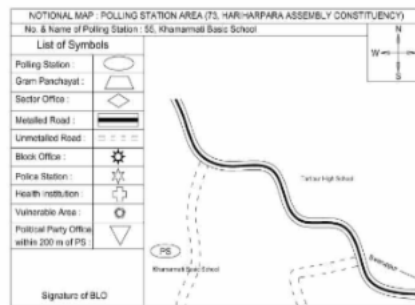

নির্বাচক নিবন্ধন আধিকারিকের স্বাক্ষর

Nazri Naksha

Google Map View

Polling Station Building Front View

Polling Station Front View

Cad View

Key MAP View

1	WB/09/062/321671	নাম : লুজ্জান বেওয়া স্বামীর নাম: সমিরুদ্দিন সেখ বাড়ির নং : n0141 বয়স : 89 লিঙ্গ : মহিলা	ফটো উপলব্ধ	2	WB/09/062/321686	নাম : সানুয়ার বিবি স্বামীর নাম: আফতার উদ্দিন সেখ বাড়ির নং : n0143 বয়স : 85 লিঙ্গ : মহিলা	ফটো উপলব্ধ	3	DRC2468668	নাম : সাবিনা বিবি স্বামীর নাম: আজিজুল সেখ বাড়ির নং : n0143 বয়স : 44 লিঙ্গ : মহিলা	ফটো উপলব্ধ
4	XMB1165232	নাম : নুজ্জফা বেওয়া স্বামীর নাম: ফনি সেখ বাড়ির নং : n0147 বয়স : 65 লিঙ্গ : মহিলা	ফটো উপলব্ধ	5	WB/09/062/321693	নাম : কামালউদ্দিন সেখ পিতার নাম: ফনি সেখ বাড়ির নং : n0147 বয়স : 58 লিঙ্গ : পুরুষ	ফটো উপলব্ধ	6	XMB1036649	নাম : মিরাজুল সেখ পিতার নাম: কাশেম সেখ বাড়ির নং : n0149 বয়স : 34 লিঙ্গ : পুরুষ	ফটো উপলব্ধ
7	WB/09/062/321703	নাম : আলতা বিবি স্বামীর নাম: সামসুদ্দিন সেখ বাড়ির নং : n0150 বয়স : 65 লিঙ্গ : মহিলা	ফটো উপলব্ধ	8	XMB1255397	নাম : সাহাবুল ইসলাম সেখ পিতার নাম: সামসুদ্দিন সেখ বাড়ির নং : n0150 বয়স : 33 লিঙ্গ : পুরুষ	ফটো উপলব্ধ	9	DRC2639334	নাম : রজিনা বিবি স্বামীর নাম: ইয়াসিন মণ্ডল বাড়ির নং : n0054 বয়স : 43 লিঙ্গ : মহিলা	ফটো উপলব্ধ
10	DRC2275972	নাম : ইজাহান মণ্ডল পিতার নাম: এফসান আলি মণ্ডল বাড়ির নং : n0054 বয়স : 41 লিঙ্গ : পুরুষ	ফটো উপলব্ধ	11	XMB1588664	নাম : পলাশ মণ্ডল পিতার নাম: আন্ট মণ্ডল বাড়ির নং : n0054 বয়স : 29 লিঙ্গ : পুরুষ	ফটো উপলব্ধ	12	WB/09/062/321642	নাম : ফুলু বিবি স্বামীর নাম: জহুর সেখ বাড়ির নং : n0158 বয়স : 59 লিঙ্গ : মহিলা	ফটো উপলব্ধ
13	WB/09/062/321235	নাম : সামসুল্লাহর বিবি স্বামীর নাম: রহিম সেখ বাড়ির নং : n0067 বয়স : 71 লিঙ্গ : মহিলা	ফটো উপলব্ধ	14	DRC2639318	নাম : সাবিনা বিবি স্বামীর নাম: মুজাম সেখ বাড়ির নং : n0067 বয়স : 40 লিঙ্গ : মহিলা	ফটো উপলব্ধ	15	WB/09/062/321416	নাম : আলন্দার বিবি স্বামীর নাম: খোদাবক্স সেখ বাড়ির নং : n0025 বয়স : 81 লিঙ্গ : মহিলা	ফটো উপলব্ধ
16	WB/09/062/321277	নাম : আলকুম বেওয়া স্বামীর নাম: ইসমাইল সেখ বাড়ির নং : n0045 বয়স : 76 লিঙ্গ : মহিলা	ফটো উপলব্ধ	17	XMB1359660	নাম : ময়মোর সেখ মায়ের নাম: আলকুম বেওয়া বাড়ির নং : n0045 বয়স : 47 লিঙ্গ : পুরুষ	ফটো উপলব্ধ	18	WB/09/062/321189	নাম : উরমিলা বেওয়া স্বামীর নাম: নওসাদ আলি মণ্ডল বাড়ির নং : n0075 বয়স : 51 লিঙ্গ : মহিলা	ফটো উপলব্ধ
19	XMB1588698	নাম : দিলুয়ার হোসেন মায়ের নাম: উরমিলা বেওয়া বাড়ির নং : n0075 বয়স : 29 লিঙ্গ : পুরুষ	ফটো উপলব্ধ	20	XMB1037381	নাম : সামিউল ইসলাম পিতার নাম: সিরাজুল ইসলাম বাড়ির নং : n0049 বয়স : 40 লিঙ্গ : পুরুষ	ফটো উপলব্ধ	21	WB/09/062/321295	নাম : জয়নুদ্দিন মণ্ডল পিতার নাম: সৈয়দ আলি মণ্ডল বাড়ির নং : n0049 বয়স : 59 লিঙ্গ : পুরুষ	ফটো উপলব্ধ
22	XMB1165083	নাম : মহাম্মদ আলি মায়ের নাম: মমতাজ বেওয়া বাড়ির নং : n0049 বয়স : 35 লিঙ্গ : পুরুষ	ফটো উপলব্ধ	23	WB/09/062/321296	নাম : আন্নিয়া বিবি স্বামীর নাম: জৈনুদ্দিন মণ্ডল বাড়ির নং : n0049 বয়স : 53 লিঙ্গ : মহিলা	ফটো উপলব্ধ	24	DRC2639052	নাম : মুনসাদ সেখ মায়ের নাম: মমতাজ বেগম বাড়ির নং : n0049 বয়স : 38 লিঙ্গ : পুরুষ	ফটো উপলব্ধ
25	XMB1564277	নাম : আলিমা বিবি স্বামীর নাম: মুনসাদ সেখ বাড়ির নং : n0049 বয়স : 30 লিঙ্গ : মহিলা	ফটো উপলব্ধ	26	DRC2469278	নাম : জরিলা বিবি স্বামীর নাম: রফিকুল ইসলাম বাড়ির নং : n0162 বয়স : 42 লিঙ্গ : মহিলা	ফটো উপলব্ধ	27	DRC2768067	নাম : রফিকুল ইসলাম পিতার নাম: আঃ সাদেক মোল্লা বাড়ির নং : n0162 বয়স : 48 লিঙ্গ : পুরুষ	ফটো উপলব্ধ
28	XMB1475136	নাম : মেরিনা বিবি স্বামীর নাম: মোঃ আনারুল ইসলাম বাড়ির নং : n0122 বয়স : 32 লিঙ্গ : মহিলা	ফটো উপলব্ধ	29	XMB2738482	নাম : রোজিফা বিবি স্বামীর নাম: আবদুল রসিদ মণ্ডল বাড়ির নং : n0122 বয়স : 65 লিঙ্গ : মহিলা	ফটো উপলব্ধ	30	WB/09/062/321222	নাম : সুবেরা বিবি স্বামীর নাম: সাদেক মণ্ডল বাড়ির নং : n0056 বয়স : 61 লিঙ্গ : মহিলা	ফটো উপলব্ধ