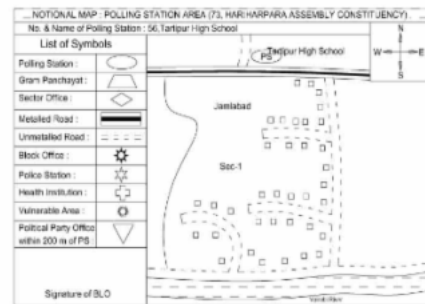

নির্বাচক নিবন্ধন আধিকারিকের স্বাক্ষর

Nazri Naksha

Google Map View

Polling Station Building Front View

Polling Station Front View

Cad View

Key MAP View

1 নাম : সকেনা বিবি স্বামীর নাম: জমসেদ আলী সেখ বাড়ির নং : n0011 বয়স : 75 লিঙ্গ : মহিলা	WB/09/062/324198	ফটো উপলব্ধ	2 নাম : গোলাম মোস্তফা সেখ পিতার নাম: জমসেদ সেখ বাড়ির নং : n0011 বয়স : 55 লিঙ্গ : পুরুষ	DRC0561514	ফটো উপলব্ধ	3 নাম : আফরোজা বিবি স্বামীর নাম: গোলাম মোস্তফা সেখ বাড়ির নং : n0011 বয়স : 51 লিঙ্গ : মহিলা	WB/09/062/324200	ফটো উপলব্ধ
4 নাম : সাপিরুল সেখ পিতার নাম: জমসেদ সেখ বাড়ির নং : n0011 বয়স : 52 লিঙ্গ : পুরুষ	WB/09/062/324199	ফটো উপলব্ধ	5 নাম : আজিজুল সেখ পিতার নাম: জমসেদ সেখ বাড়ির নং : n0011 বয়স : 50 লিঙ্গ : পুরুষ	DRC2098721	ফটো উপলব্ধ	6 নাম : সানজু বিবি স্বামীর নাম: আজিজুল সেখ বাড়ির নং : n0011 বয়স : 44 লিঙ্গ : মহিলা	DRC2901759	ফটো উপলব্ধ
7 নাম : আলীকাদের সেখ পিতার নাম: জমসেদ সেখ বাড়ির নং : n0011 বয়স : 31 লিঙ্গ : পুরুষ	XMB1475714	ফটো উপলব্ধ	8 নাম : মাকসুদা বিবি স্বামীর নাম: আলীকাদের সেখ বাড়ির নং : n0011 বয়স : 30 লিঙ্গ : মহিলা	XMB1475698	ফটো উপলব্ধ	9 নাম : হামেসা বিবি স্বামীর নাম: সাপিরুল সেখ বাড়ির নং : n0011 বয়স : 46 লিঙ্গ : মহিলা	XMB1037654	ফটো উপলব্ধ
10 নাম : রিয়াজুল ইসলাম সেখ পিতার নাম: জামসেদ আলি সেখ বাড়ির নং : n0011 বয়স : 41 লিঙ্গ : পুরুষ	XMB1359934	ফটো উপলব্ধ	11 নাম : ফতেমা খাতুন বিবি স্বামীর নাম: রিয়াজুল ইসলাম সেখ বাড়ির নং : n0011 বয়স : 35 লিঙ্গ : মহিলা	XMB1475599	ফটো উপলব্ধ	12 নাম : সুর্মিলা বিবি স্বামীর নাম: মিনারুল সেখ বাড়ির নং : n0042 বয়স : 37 লিঙ্গ : মহিলা	XMB0181420	ফটো উপলব্ধ
13 নাম : জানেরা বেওয়া স্বামীর নাম: কমর আলী বাড়ির নং : n0027 বয়স : 66 লিঙ্গ : মহিলা	WB/09/062/324237	ফটো উপলব্ধ	14 নাম : রাফিয়া খাতুন স্বামীর নাম: সামসুল মন্ডল বাড়ির নং : এন0022 বয়স : 27 লিঙ্গ : মহিলা	XMB1889500	ফটো উপলব্ধ	15 নাম : অসিম সেখ পিতার নাম: সাপিরুল সেখ বাড়ির নং : এন0011 বয়স : 25 লিঙ্গ : পুরুষ	XMB1889625	ফটো উপলব্ধ
16 নাম : সামসুজ্জোহা মন্ডল পিতার নাম: সারিফুল মন্ডল বাড়ির নং : এন0011 বয়স : 25 লিঙ্গ : পুরুষ	XMB1889690	ফটো উপলব্ধ	17 নাম : রফিউজ্জামান পিতার নাম: রুহুল আমিন বাড়ির নং : n0056 বয়স : 36 লিঙ্গ : পুরুষ	DRC2901700	ফটো উপলব্ধ	18 নাম : সারমিনা বিবি স্বামীর নাম: টিকু সেখ বাড়ির নং : এন0069 বয়স : 25 লিঙ্গ : মহিলা	XMB1889252	ফটো উপলব্ধ
19 নাম : অঞ্জনা খাতুন স্বামীর নাম: মিরাজুল সেখ বাড়ির নং : এন0011 বয়স : 28 লিঙ্গ : মহিলা	XMB1880574	ফটো উপলব্ধ	20 নাম : সাইজুদ্দিন সেখ পিতার নাম: ফারুক সেখ বাড়ির নং : n0011 বয়স : 53 লিঙ্গ : পুরুষ	XMB2206860	ফটো উপলব্ধ	21 নাম : রেহেনা বিবি স্বামীর নাম: সাইজুদ্দিন সেখ বাড়ির নং : n0011 বয়স : 44 লিঙ্গ : মহিলা	DRC2768786	ফটো উপলব্ধ
22 নাম : আব্দুস সাত্তার মন্ডল পিতার নাম: খোদাবক্স মন্ডল বাড়ির নং : n0045 বয়স : 63 লিঙ্গ : পুরুষ	XMB2205151	ফটো উপলব্ধ	23 নাম : রেহেনা বিবি স্বামীর নাম: রেজাউল মণ্ডল বাড়ির নং : n0039 বয়স : 42 লিঙ্গ : মহিলা	DRC2901684	ফটো উপলব্ধ	24 নাম : ফিরোজা বিবি স্বামীর নাম: আসাদুল সেখ বাড়ির নং : n0042 বয়স : 57 লিঙ্গ : মহিলা	XMB2206142	ফটো উপলব্ধ
25 নাম : লাইলা বিবি স্বামীর নাম: রুহুল আমিন বাড়ির নং : n0056 বয়স : 59 লিঙ্গ : মহিলা	XMB2205953	ফটো উপলব্ধ	26 নাম : ফিরোজা বিবি স্বামীর নাম: হজরুদ্দিন মন্ডল বাড়ির নং : n0035 বয়স : 69 লিঙ্গ : মহিলা	XMB2206035	ফটো উপলব্ধ	27 নাম : সাবিনা বিবি স্বামীর নাম: রিক্টু সেখ বাড়ির নং : n0042 বয়স : 42 লিঙ্গ : মহিলা	DRC2901718	ফটো উপলব্ধ
28 নাম : মোজমেল হক মন্ডল পিতার নাম: হজরুদ্দিন মন্ডল বাড়ির নং : n0035 বয়স : 53 লিঙ্গ : পুরুষ	XMB2206670	ফটো উপলব্ধ	29 নাম : সোনিয়া বিবি স্বামীর নাম: সেন্টু সেখ বাড়ির নং : n0042 বয়স : 35 লিঙ্গ : মহিলা	XMB0949933	ফটো উপলব্ধ	30 নাম : আহাদ আলি সেখ পিতার নাম: কমর আলি সেখ বাড়ির নং : n0027 বয়স : 52 লিঙ্গ : পুরুষ	XMB2204295	ফটো উপলব্ধ