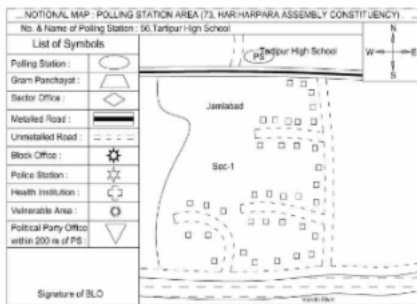

নির্বাচক নিবন্ধন আধিকারিকের স্বাক্ষর

Nazri Naksha

Google Map View

Polling Station Building Front View

Polling Station Front View

Cad View

Key MAP View

1 নাম : সকেনা বিবি স্বামীর নাম: জমসেদ আলী সেখ বাড়ির নং : n0011 বয়স : 75 লিঙ্গ : মহিলা	WB/09/062/324198	ফটো উপলব্ধ	2 নাম : গোলাম মোস্তফা সেখ পিতার নাম: জমসেদ সেখ বাড়ির নং : n0011 বয়স : 55 লিঙ্গ : পুরুষ	DRC0561514	ফটো উপলব্ধ	3 নাম : আফরোজা বিবি স্বামীর নাম: গোলাম মোস্তফা সেখ বাড়ির নং : n0011 বয়স : 51 লিঙ্গ : মহিলা	WB/09/062/324200	ফটো উপলব্ধ
4 নাম : সাপিরুল সেখ পিতার নাম: জমসেদ সেখ বাড়ির নং : n0011 বয়স : 52 লিঙ্গ : পুরুষ	WB/09/062/324199	ফটো উপলব্ধ	5 নাম : আজিজুল সেখ পিতার নাম: জমসেদ সেখ বাড়ির নং : n0011 বয়স : 50 লিঙ্গ : পুরুষ	DRC2098721	ফটো উপলব্ধ	6 নাম : সানজু বিবি স্বামীর নাম: আজিজুল সেখ বাড়ির নং : n0011 বয়স : 44 লিঙ্গ : মহিলা	DRC2901759	ফটো উপলব্ধ
7 নাম : আলীকাদের সেখ পিতার নাম: জমসেদ সেখ বাড়ির নং : n0011 বয়স : 31 লিঙ্গ : পুরুষ	XMB1475714	ফটো উপলব্ধ	8 নাম : মাকসুদা বিবি স্বামীর নাম: আলীকাদের সেখ বাড়ির নং : n0011 বয়স : 30 লিঙ্গ : মহিলা	XMB1475698	ফটো উপলব্ধ	9 নাম : হামেসা বিবি স্বামীর নাম: সাপিরুল সেখ বাড়ির নং : n0011 বয়স : 46 লিঙ্গ : মহিলা	XMB1037654	ফটো উপলব্ধ
10 নাম : রিয়াজুল ইসলাম সেখ পিতার নাম: জামসেদ আলি সেখ বাড়ির নং : n0011 বয়স : 41 লিঙ্গ : পুরুষ	XMB1359934	ফটো উপলব্ধ	11 নাম : ফতেমা খাতুন বিবি স্বামীর নাম: রিয়াজুল ইসলাম সেখ বাড়ির নং : n0011 বয়স : 35 লিঙ্গ : মহিলা	XMB1475599	ফটো উপলব্ধ	12 নাম : সুর্মিলা বিবি স্বামীর নাম: মিনারুল সেখ বাড়ির নং : n0042 বয়স : 37 লিঙ্গ : মহিলা	XMB0181420	ফটো উপলব্ধ
13 নাম : জানেরা বেওয়া স্বামীর নাম: কমর আলী বাড়ির নং : n0027 বয়স : 66 লিঙ্গ : মহিলা	WB/09/062/324237	ফটো উপলব্ধ	14 নাম : রাফিয়া খাতুন স্বামীর নাম: সামসুল মন্ডল বাড়ির নং : এন0022 বয়স : 27 লিঙ্গ : মহিলা	XMB1889500	ফটো উপলব্ধ	15 নাম : অসিম সেখ পিতার নাম: সাপিরুল সেখ বাড়ির নং : এন0011 বয়স : 25 লিঙ্গ : পুরুষ	XMB1889625	ফটো উপলব্ধ
16 নাম : সামসুজ্জোহা মন্ডল পিতার নাম: সারিফুল মন্ডল বাড়ির নং : এন0011 বয়স : 25 লিঙ্গ : পুরুষ	XMB1889690	ফটো উপলব্ধ	17 নাম : রফিউজ্জামান পিতার নাম: রুহুল আমিন বাড়ির নং : n0056 বয়স : 36 লিঙ্গ : পুরুষ	DRC2901700	ফটো উপলব্ধ	18 নাম : সারমিনা বিবি স্বামীর নাম: টিকু সেখ বাড়ির নং : এন0069 বয়স : 25 লিঙ্গ : মহিলা	XMB1889252	ফটো উপলব্ধ
19 নাম : অঞ্জনা খাতুন স্বামীর নাম: মিরাজুল সেখ বাড়ির নং : এন0011 বয়স : 28 লিঙ্গ : মহিলা	XMB1880574	ফটো উপলব্ধ	20 নাম : সাইজুদ্দিন সেখ পিতার নাম: ফারুক সেখ বাড়ির নং : n0011 বয়স : 53 লিঙ্গ : পুরুষ	XMB2206860	ফটো উপলব্ধ	21 নাম : রেহেনা বিবি স্বামীর নাম: সাইজুদ্দিন সেখ বাড়ির নং : n0011 বয়স : 44 লিঙ্গ : মহিলা	DRC2768786	ফটো উপলব্ধ
22 নাম : আব্দুস সাত্তার মন্ডল পিতার নাম: খোদাবক্স মন্ডল বাড়ির নং : n0045 বয়স : 63 লিঙ্গ : পুরুষ	XMB2205151	ফটো উপলব্ধ	23 নাম : রেহেনা বিবি স্বামীর নাম: রেজাউল মণ্ডল বাড়ির নং : n0039 বয়স : 42 লিঙ্গ : মহিলা	DRC2901684	ফটো উপলব্ধ	24 নাম : ফিরোজা বিবি স্বামীর নাম: আসাদুল সেখ বাড়ির নং : n0042 বয়স : 57 লিঙ্গ : মহিলা	XMB2206142	ফটো উপলব্ধ
25 নাম : লাইলা বিবি স্বামীর নাম: রুহুল আমিন বাড়ির নং : n0056 বয়স : 59 লিঙ্গ : মহিলা	XMB2205953	ফটো উপলব্ধ	26 নাম : ফিরোজা বিবি স্বামীর নাম: হজরুদ্দিন মন্ডল বাড়ির নং : n0035 বয়স : 69 লিঙ্গ : মহিলা	XMB2206035	ফটো উপলব্ধ	27 নাম : সাবিনা বিবি স্বামীর নাম: রিক্টু সেখ বাড়ির নং : n0042 বয়স : 42 লিঙ্গ : মহিলা	DRC2901718	ফটো উপলব্ধ
28 নাম : মোজমেল হক মন্ডল পিতার নাম: হজরুদ্দিন মন্ডল বাড়ির নং : n0035 বয়স : 53 লিঙ্গ : পুরুষ	XMB2206670	ফটো উপলব্ধ	29 নাম : সোনিয়া বিবি স্বামীর নাম: সেন্টু সেখ বাড়ির নং : n0042 বয়স : 35 লিঙ্গ : মহিলা	XMB0949933	ফটো উপলব্ধ	30 নাম : আহাদ আলি সেখ পিতার নাম: কমর আলি সেখ বাড়ির নং : n0027 বয়স : 52 লিঙ্গ : পুরুষ	XMB2204295	ফটো উপলব্ধ