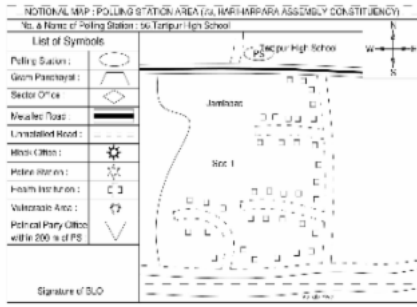

নির্বাচক নিবন্ধন আধিকারিকের স্বাক্ষর

Nazri Naksha

Google Map View

Polling Station Building Front View

Polling Station Front View

Cad View

Key MAP View

1 নাম : সকেনা বিবি স্বামীর নাম: জমসেদ আলী সেখ বাড়ির নং : n0011 বয়স : 75 লিঙ্গ : মহিলা	WB/09/062/324198	ফটো উপলব্ধ	2 নাম : গোলাম মোস্তফা সেখ পিতার নাম: জমসেদ সেখ বাড়ির নং : n0011 বয়স : 55 লিঙ্গ : পুরুষ	DRC0561514	ফটো উপলব্ধ	3 নাম : আফরোজা বিবি স্বামীর নাম: গোলাম মোস্তফা সেখ বাড়ির নং : n0011 বয়স : 51 লিঙ্গ : মহিলা	WB/09/062/324200	ফটো উপলব্ধ
4 নাম : সাপিরুল সেখ পিতার নাম: জমসেদ সেখ বাড়ির নং : n0011 বয়স : 52 লিঙ্গ : পুরুষ	WB/09/062/324199	ফটো উপলব্ধ	5 নাম : আজিজুল সেখ পিতার নাম: জমসেদ সেখ বাড়ির নং : n0011 বয়স : 50 লিঙ্গ : পুরুষ	DRC2098721	ফটো উপলব্ধ	6 নাম : সানজু বিবি স্বামীর নাম: আজিজুল সেখ বাড়ির নং : n0011 বয়স : 44 লিঙ্গ : মহিলা	DRC2901759	ফটো উপলব্ধ
7 নাম : আলীকাদের সেখ পিতার নাম: জমসেদ সেখ বাড়ির নং : n0011 বয়স : 31 লিঙ্গ : পুরুষ	XMB1475714	ফটো উপলব্ধ	8 নাম : মাকসুদা বিবি স্বামীর নাম: আলীকাদের সেখ বাড়ির নং : n0011 বয়স : 30 লিঙ্গ : মহিলা	XMB1475698	ফটো উপলব্ধ	9 নাম : হামেসা বিবি স্বামীর নাম: সাপিরুল সেখ বাড়ির নং : n0011 বয়স : 46 লিঙ্গ : মহিলা	XMB1037654	ফটো উপলব্ধ
10 নাম : রিয়াজুল ইসলাম সেখ পিতার নাম: জামসেদ আলি সেখ বাড়ির নং : n0011 বয়স : 41 লিঙ্গ : পুরুষ	XMB1359934	ফটো উপলব্ধ	11 নাম : ফতেমা খাতুন বিবি স্বামীর নাম: রিয়াজুল ইসলাম সেখ বাড়ির নং : n0011 বয়স : 35 লিঙ্গ : মহিলা	XMB1475599	ফটো উপলব্ধ	12 নাম : সুর্মিলা বিবি স্বামীর নাম: মিনারুল সেখ বাড়ির নং : n0042 বয়স : 37 লিঙ্গ : মহিলা	XMB0181420	ফটো উপলব্ধ
13 নাম : জানেরা বেওয়া স্বামীর নাম: কমর আলী বাড়ির নং : n0027 বয়স : 66 লিঙ্গ : মহিলা	WB/09/062/324237	ফটো উপলব্ধ	14 নাম : রাফিয়া খাতুন স্বামীর নাম: সামসুল মন্ডল বাড়ির নং : এন0022 বয়স : 27 লিঙ্গ : মহিলা	XMB1889500	ফটো উপলব্ধ	15 নাম : অসিম সেখ পিতার নাম: সাপিরুল সেখ বাড়ির নং : এন0011 বয়স : 25 লিঙ্গ : পুরুষ	XMB1889625	ফটো উপলব্ধ
16 নাম : সামসুজ্জোহা মন্ডল পিতার নাম: সারিফুল মন্ডল বাড়ির নং : এন0011 বয়স : 25 লিঙ্গ : পুরুষ	XMB1889690	ফটো উপলব্ধ	17 নাম : রফিউজ্জামান পিতার নাম: রুহুল আমিন বাড়ির নং : n0056 বয়স : 36 লিঙ্গ : পুরুষ	DRC2901700	ফটো উপলব্ধ	18 নাম : সারমিনা বিবি স্বামীর নাম: টিকু সেখ বাড়ির নং : এন0069 বয়স : 25 লিঙ্গ : মহিলা	XMB1889252	ফটো উপলব্ধ
19 নাম : অঞ্জনা খাতুন স্বামীর নাম: মিরাজুল সেখ বাড়ির নং : এন0011 বয়স : 28 লিঙ্গ : মহিলা	XMB1880574	ফটো উপলব্ধ	20 নাম : সাইজুদ্দিন সেখ পিতার নাম: ফারুক সেখ বাড়ির নং : n0011 বয়স : 53 লিঙ্গ : পুরুষ	XMB2206860	ফটো উপলব্ধ	21 নাম : রেহেনা বিবি স্বামীর নাম: সাইজুদ্দিন সেখ বাড়ির নং : n0011 বয়স : 44 লিঙ্গ : মহিলা	DRC2768786	ফটো উপলব্ধ
22 নাম : আব্দুস সাত্তার মন্ডল পিতার নাম: খোদাবক্স মন্ডল বাড়ির নং : n0045 বয়স : 63 লিঙ্গ : পুরুষ	XMB2205151	ফটো উপলব্ধ	23 নাম : রেহেনা বিবি স্বামীর নাম: রেজাউল মণ্ডল বাড়ির নং : n0039 বয়স : 42 লিঙ্গ : মহিলা	DRC2901684	ফটো উপলব্ধ	24 নাম : ফিরোজা বিবি স্বামীর নাম: আসাদুল সেখ বাড়ির নং : n0042 বয়স : 57 লিঙ্গ : মহিলা	XMB2206142	ফটো উপলব্ধ
25 নাম : লাইলা বিবি স্বামীর নাম: রুহুল আমিন বাড়ির নং : n0056 বয়স : 59 লিঙ্গ : মহিলা	XMB2205953	ফটো উপলব্ধ	26 নাম : ফিরোজা বিবি স্বামীর নাম: হজরুদ্দিন মন্ডল বাড়ির নং : n0035 বয়স : 69 লিঙ্গ : মহিলা	XMB2206035	ফটো উপলব্ধ	27 নাম : সাবিনা বিবি স্বামীর নাম: রিক্টু সেখ বাড়ির নং : n0042 বয়স : 42 লিঙ্গ : মহিলা	DRC2901718	ফটো উপলব্ধ
28 নাম : মোজমেল হক মন্ডল পিতার নাম: হজরুদ্দিন মন্ডল বাড়ির নং : n0035 বয়স : 53 লিঙ্গ : পুরুষ	XMB2206670	ফটো উপলব্ধ	29 নাম : সোনিয়া বিবি স্বামীর নাম: সেন্টু সেখ বাড়ির নং : n0042 বয়স : 35 লিঙ্গ : মহিলা	XMB0949933	ফটো উপলব্ধ	30 নাম : আহাদ আলি সেখ পিতার নাম: কমর আলি সেখ বাড়ির নং : n0027 বয়স : 52 লিঙ্গ : পুরুষ	XMB2204295	ফটো উপলব্ধ