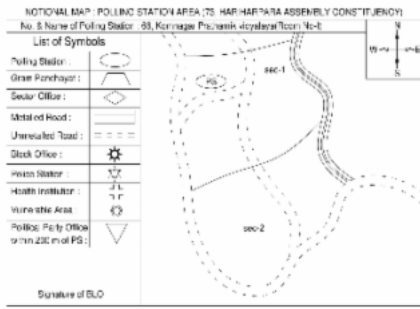

Nazri Naksha