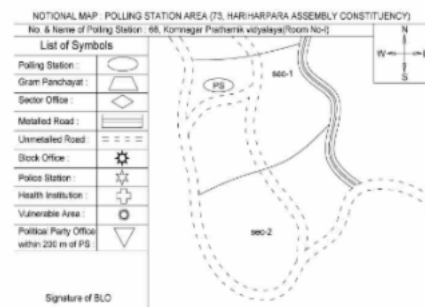

নির্বাচক নিবন্ধন আধিকারিকের স্বাক্ষর

Nazri Naksha

Google Map View

Polling Station Building Front View

Polling Station Front View

Cad View

Key MAP View

1	XMB1357540	নাম : সোনালী খাতুন পিতার নাম : সাদেক আলি বাড়ির নং : এন0075 বয়স : 32 লিঙ্গ : মহিলা	ফটো উপলব্ধ	2	WB/09/062/345377	নাম : জানেরা বিবি স্বামীর নাম : এহেসান আলী বাড়ির নং : n0075 বয়স : 76 লিঙ্গ : মহিলা	ফটো উপলব্ধ	3	DRC2770600	নাম : আব্দুস সালাম পিতার নাম : এহেসান আলী সেখ বাড়ির নং : n0075 বয়স : 53 লিঙ্গ : পুরুষ	ফটো উপলব্ধ
4	DRC2770691	নাম : আন্তারা বিবি স্বামীর নাম : আব্দুস সালাম বাড়ির নং : n0075 বয়স : 38 লিঙ্গ : মহিলা	ফটো উপলব্ধ	5	DRC2476505	নাম : নাসিমা বেগম সেখ স্বামীর নাম : আবু কালাম সেখ বাড়ির নং : n0075 বয়স : 44 লিঙ্গ : মহিলা	ফটো উপলব্ধ	6	DRC2770659	নাম : রুহুল সেখ পিতার নাম : এহেসান আলি সেখ বাড়ির নং : n0075 বয়স : 40 লিঙ্গ : পুরুষ	ফটো উপলব্ধ
7	XMB1966001	নাম : রাজিয়া বিবি স্বামীর নাম : ইদ্রিস আলি সেখ বাড়ির নং : n0011 বয়স : 56 লিঙ্গ : মহিলা	ফটো উপলব্ধ	8	DRC2641991	নাম : রেজাউল হোসেন পিতার নাম : ইদ্রিস আলি বাড়ির নং : n0011 বয়স : 40 লিঙ্গ : পুরুষ	ফটো উপলব্ধ	9	XMB1364744	নাম : জোতলা বিবি স্বামীর নাম : রেজাউল হোসেন বাড়ির নং : n0011 বয়স : 34 লিঙ্গ : মহিলা	ফটো উপলব্ধ
10	WB/09/062/345164	নাম : জহুরা বিবি স্বামীর নাম : ভেলু সেখ বাড়ির নং : n0013 বয়স : 91 লিঙ্গ : মহিলা	ফটো উপলব্ধ	11	WB/09/062/345166	নাম : আফরোজা বিবি স্বামীর নাম : আসরাফ আলী সেখ বাড়ির নং : n0013 বয়স : 59 লিঙ্গ : মহিলা	ফটো উপলব্ধ	12	XMB1043132	নাম : আকতারুজ্জামান পিতার নাম : আশরাফ আলী বাড়ির নং : n0013 বয়স : 34 লিঙ্গ : পুরুষ	ফটো উপলব্ধ
13	WB/09/062/345360	নাম : ফজিলা বিবি স্বামীর নাম : মসলেম সেখ বাড়ির নং : n0072 বয়স : 61 লিঙ্গ : মহিলা	ফটো উপলব্ধ	14	XMB0227538	নাম : রেখা খাতুন পিতার নাম : মসলেম সেখ বাড়ির নং : n0072 বয়স : 40 লিঙ্গ : মহিলা	ফটো উপলব্ধ	15	XMB1953173	নাম : সারজিনা খাতুন পিতার নাম : হজরতদ্দিন সেখ বাড়ির নং : n0113 বয়স : 40 লিঙ্গ : মহিলা	ফটো উপলব্ধ
16	XMB2667624	নাম : বিশাল এ আজমি পিতার নাম : হাবিব এ আজমি বাড়ির নং : এন0113 বয়স : 20 লিঙ্গ : পুরুষ	ফটো উপলব্ধ	17	WB/09/062/345026	নাম : জালেখা বেগম স্বামীর নাম : তোজামোল হোসেন বাড়ির নং : n0025 বয়স : 66 লিঙ্গ : মহিলা	ফটো উপলব্ধ	18	XMB1564616	নাম : মদিনা খাতুন (বিবি) স্বামীর নাম : সামাদুল হক সেখ বাড়ির নং : n0025 বয়স : 31 লিঙ্গ : মহিলা	ফটো উপলব্ধ
19	DRC2475903	নাম : মানোয়ারা বিবি স্বামীর নাম : আসাদুল হক মন্ডল বাড়ির নং : n0025 বয়স : 42 লিঙ্গ : মহিলা	ফটো উপলব্ধ	20	WB/09/062/345129	নাম : সাধু বিবি স্বামীর নাম : চমৎকার সেখ বাড়ির নং : n0026 বয়স : 69 লিঙ্গ : মহিলা	ফটো উপলব্ধ	21	WB/09/062/345130	নাম : রফিকুল ইসলাম সেখ পিতার নাম : চমৎকার সেখ বাড়ির নং : n0026 বয়স : 50 লিঙ্গ : পুরুষ	ফটো উপলব্ধ
22	DRC2476521	নাম : সোনালী খাতুন স্বামীর নাম : রফিকুল ইসলাম বাড়ির নং : n0026 বয়স : 43 লিঙ্গ : মহিলা	ফটো উপলব্ধ	23	WB/09/062/345022	নাম : ওমিয়া বিবি স্বামীর নাম : আবদুল মান্নান সেখ বাড়ির নং : n0028 বয়স : 79 লিঙ্গ : মহিলা	ফটো উপলব্ধ	24	WB/09/062/345023	নাম : সেরাজুল হক মণ্ডল পিতার নাম : আবদুল মান্নান সেখ বাড়ির নং : n0028 বয়স : 55 লিঙ্গ : পুরুষ	ফটো উপলব্ধ
25	DRC2475929	নাম : মৌসুমী বিবি স্বামীর নাম : আহাকাম বাড়ির নং : n0028 বয়স : 42 লিঙ্গ : মহিলা	ফটো উপলব্ধ	26	WB/09/062/345246	নাম : মাঝিয়া বিবি স্বামীর নাম : সামসুদ্দীন সেখ বাড়ির নং : n0029 বয়স : 79 লিঙ্গ : মহিলা	ফটো উপলব্ধ	27	XMB1169366	নাম : সেখ মুতালেব হোসেন পিতার নাম : সরিফুল ইসলাম সেখ বাড়ির নং : n0029 বয়স : 34 লিঙ্গ : পুরুষ	ফটো উপলব্ধ
28	XMB1966134	নাম : জাকির হোসেন সেখ পিতার নাম : সামসুদ্দীন সেখ বাড়ির নং : n0029 বয়স : 58 লিঙ্গ : পুরুষ	ফটো উপলব্ধ	29	WB/09/062/345248	নাম : ফেরদোসা বিবি স্বামীর নাম : সরিফুল ইসলাম বাড়ির নং : n0029 বয়স : 56 লিঙ্গ : মহিলা	ফটো উপলব্ধ	30	WB/09/062/345250	নাম : বিজলা বিবি স্বামীর নাম : জাকির হোসেন বাড়ির নং : n0029 বয়স : 53 লিঙ্গ : মহিলা	ফটো উপলব্ধ