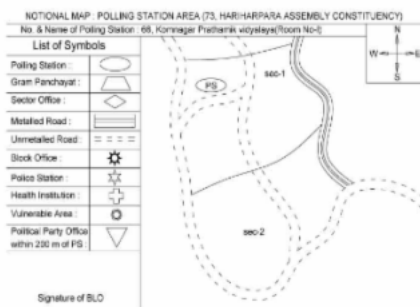

নির্বাচক নিবন্ধন আধিকারিকের স্বাক্ষর

Nazri Naksha

Google Map View

Polling Station Building Front View

Polling Station Front View

Cad View

Key MAP View

1	XMB1357540	নাম : সোনালী খাতুন পিতার নাম : সাদেক আলি বাড়ির নং : এন0075 বয়স : 32 লিঙ্গ : মহিলা	ফটো উপলব্ধ	2	WB/09/062/345377	নাম : জানেরা বিবি স্বামীর নাম : এহেসান আলী বাড়ির নং : n0075 বয়স : 76 লিঙ্গ : মহিলা	ফটো উপলব্ধ	3	DRC2770600	নাম : আব্দুস সালাম পিতার নাম : এহেসান আলী সেখ বাড়ির নং : n0075 বয়স : 53 লিঙ্গ : পুরুষ	ফটো উপলব্ধ
4	DRC2770691	নাম : আন্তারা বিবি স্বামীর নাম : আব্দুস সালাম বাড়ির নং : n0075 বয়স : 38 লিঙ্গ : মহিলা	ফটো উপলব্ধ	5	DRC2476505	নাম : নাসিমা বেগম সেখ স্বামীর নাম : আবু কালাম সেখ বাড়ির নং : n0075 বয়স : 44 লিঙ্গ : মহিলা	ফটো উপলব্ধ	6	DRC2770659	নাম : রুহুল সেখ পিতার নাম : এহেসান আলি সেখ বাড়ির নং : n0075 বয়স : 40 লিঙ্গ : পুরুষ	ফটো উপলব্ধ
7	XMB1966001	নাম : রাজিয়া বিবি স্বামীর নাম : ইদ্রিস আলি সেখ বাড়ির নং : n0011 বয়স : 56 লিঙ্গ : মহিলা	ফটো উপলব্ধ	8	DRC2641991	নাম : রেজাউল হোসেন পিতার নাম : ইদ্রিস আলি বাড়ির নং : n0011 বয়স : 40 লিঙ্গ : পুরুষ	ফটো উপলব্ধ	9	XMB1364744	নাম : জোতলা বিবি স্বামীর নাম : রেজাউল হোসেন বাড়ির নং : n0011 বয়স : 34 লিঙ্গ : মহিলা	ফটো উপলব্ধ
10	WB/09/062/345164	নাম : জহুরা বিবি স্বামীর নাম : ভেলু সেখ বাড়ির নং : n0013 বয়স : 91 লিঙ্গ : মহিলা	ফটো উপলব্ধ	11	WB/09/062/345166	নাম : আফরোজা বিবি স্বামীর নাম : আসরাফ আলী সেখ বাড়ির নং : n0013 বয়স : 59 লিঙ্গ : মহিলা	ফটো উপলব্ধ	12	XMB1043132	নাম : আকতারুজ্জামান পিতার নাম : আশরাফ আলী বাড়ির নং : n0013 বয়স : 34 লিঙ্গ : পুরুষ	ফটো উপলব্ধ
13	WB/09/062/345360	নাম : ফজিলা বিবি স্বামীর নাম : মসলেম সেখ বাড়ির নং : n0072 বয়স : 61 লিঙ্গ : মহিলা	ফটো উপলব্ধ	14	XMB0227538	নাম : রেখা খাতুন পিতার নাম : মসলেম সেখ বাড়ির নং : n0072 বয়স : 40 লিঙ্গ : মহিলা	ফটো উপলব্ধ	15	XMB1953173	নাম : সারজিনা খাতুন পিতার নাম : হজরতদ্দিন সেখ বাড়ির নং : n0113 বয়স : 40 লিঙ্গ : মহিলা	ফটো উপলব্ধ
16	XMB2667624	নাম : বিশাল এ আজমি পিতার নাম : হাবিব এ আজমি বাড়ির নং : এন0113 বয়স : 20 লিঙ্গ : পুরুষ	ফটো উপলব্ধ	17	WB/09/062/345026	নাম : জালেখা বেগম স্বামীর নাম : তোজামোল হোসেন বাড়ির নং : n0025 বয়স : 66 লিঙ্গ : মহিলা	ফটো উপলব্ধ	18	XMB1564616	নাম : মদিনা খাতুন (বিবি) স্বামীর নাম : সামাদুল হক সেখ বাড়ির নং : n0025 বয়স : 31 লিঙ্গ : মহিলা	ফটো উপলব্ধ
19	DRC2475903	নাম : মানোয়ারা বিবি স্বামীর নাম : আসাদুল হক মন্ডল বাড়ির নং : n0025 বয়স : 42 লিঙ্গ : মহিলা	ফটো উপলব্ধ	20	WB/09/062/345129	নাম : সাধু বিবি স্বামীর নাম : চমৎকার সেখ বাড়ির নং : n0026 বয়স : 69 লিঙ্গ : মহিলা	ফটো উপলব্ধ	21	WB/09/062/345130	নাম : রফিকুল ইসলাম সেখ পিতার নাম : চমৎকার সেখ বাড়ির নং : n0026 বয়স : 50 লিঙ্গ : পুরুষ	ফটো উপলব্ধ
22	DRC2476521	নাম : সোনালী খাতুন স্বামীর নাম : রফিকুল ইসলাম বাড়ির নং : n0026 বয়স : 43 লিঙ্গ : মহিলা	ফটো উপলব্ধ	23	WB/09/062/345022	নাম : ওমিয়া বিবি স্বামীর নাম : আবদুল মান্নান সেখ বাড়ির নং : n0028 বয়স : 79 লিঙ্গ : মহিলা	ফটো উপলব্ধ	24	WB/09/062/345023	নাম : সেরাজুল হক মণ্ডল পিতার নাম : আবদুল মান্নান সেখ বাড়ির নং : n0028 বয়স : 55 লিঙ্গ : পুরুষ	ফটো উপলব্ধ
25	DRC2475929	নাম : মৌসুমী বিবি স্বামীর নাম : আহাকাম বাড়ির নং : n0028 বয়স : 42 লিঙ্গ : মহিলা	ফটো উপলব্ধ	26	WB/09/062/345246	নাম : মাঝিয়া বিবি স্বামীর নাম : সামসুদ্দীন সেখ বাড়ির নং : n0029 বয়স : 79 লিঙ্গ : মহিলা	ফটো উপলব্ধ	27	XMB1169366	নাম : সেখ মুতালেব হোসেন পিতার নাম : সরিফুল ইসলাম সেখ বাড়ির নং : n0029 বয়স : 34 লিঙ্গ : পুরুষ	ফটো উপলব্ধ
28	XMB1966134	নাম : জাকির হোসেন সেখ পিতার নাম : সামসুদ্দীন সেখ বাড়ির নং : n0029 বয়স : 58 লিঙ্গ : পুরুষ	ফটো উপলব্ধ	29	WB/09/062/345248	নাম : ফেরদোসা বিবি স্বামীর নাম : সরিফুল ইসলাম বাড়ির নং : n0029 বয়স : 56 লিঙ্গ : মহিলা	ফটো উপলব্ধ	30	WB/09/062/345250	নাম : বিজলা বিবি স্বামীর নাম : জাকির হোসেন বাড়ির নং : n0029 বয়স : 53 লিঙ্গ : মহিলা	ফটো উপলব্ধ