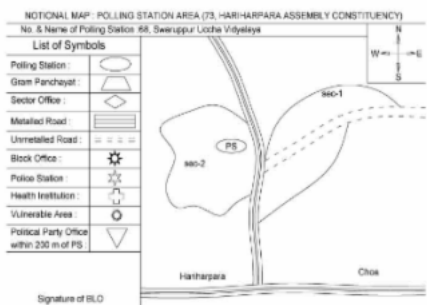

Cad View

Key MAP View