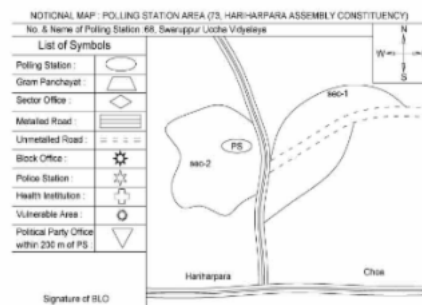

নির্বাচক নিবন্ধন আধিকারিকের স্বাক্ষর

Nazri Naksha

Google Map View

Polling Station Building Front View

Polling Station Front View

Cad View

Key MAP View

1 নাম : রিজিয়া বিবি স্বামীর নাম: পিয়াসউদ্দীন মন্ডল বাড়ির নং : n0055 বয়স : 61 লিঙ্গ : মহিলা	WB/09/062/351034	ফটো উপলব্ধ	2 নাম : রফিকুল ইসলাম পিতার নাম: জেলে রহমান মন্ডল বাড়ির নং : n0085 বয়স : 42 লিঙ্গ : পুরুষ	DRC2475481	ফটো উপলব্ধ	3 নাম : সবিয়া বিবি স্বামীর নাম: আকালী মন্ডল বাড়ির নং : n0065 বয়স : 59 লিঙ্গ : মহিলা	WB/09/062/351017	ফটো উপলব্ধ
4 নাম : ফিরোজা বিবি স্বামীর নাম: রহিদুল ইসলাম সেখ বাড়ির নং : n0245 বয়স : 52 লিঙ্গ : মহিলা	WB/09/062/342479	ফটো উপলব্ধ	5 নাম : মর্জিনা বিবি স্বামীর নাম: হামিদুল ইসলাম বাড়ির নং : n0236 বয়স : 59 লিঙ্গ : মহিলা	WB/09/062/342569	ফটো উপলব্ধ	6 নাম : জহুরা বেওয়া স্বামীর নাম: ইজ্জত সেখ বাড়ির নং : n0051 বয়স : 93 লিঙ্গ : মহিলা	WB/09/062/351030	ফটো উপলব্ধ
7 নাম : সাইদুল ইসলাম মায়ের নাম: জহুরা বেওয়া বাড়ির নং : n0051 বয়স : 37 লিঙ্গ : পুরুষ	XMB1170125	ফটো উপলব্ধ	8 নাম : রফিনা বিবি স্বামীর নাম: সাইদুল ইসলাম বাড়ির নং : n0051 বয়স : 36 লিঙ্গ : মহিলা	XMB1481001	ফটো উপলব্ধ	9 নাম : মারজুমা বেওয়া স্বামীর নাম: আতর আলী মন্ডল বাড়ির নং : n0057 বয়স : 66 লিঙ্গ : মহিলা	WB/09/062/351032	ফটো উপলব্ধ
10 নাম : মোঃ বাপী সেখ পিতার নাম: আতর আলী বাড়ির নং : n0057 বয়স : 39 লিঙ্গ : পুরুষ	XMB0232207	ফটো উপলব্ধ	11 নাম : বেদানা বিবি স্বামীর নাম: আফজাল মণ্ডল বাড়ির নং : n0054 বয়স : 80 লিঙ্গ : মহিলা	XMB2682375	ফটো উপলব্ধ	12 নাম : সারজুমা খাতুন পিতার নাম: আবজাল মণ্ডল বাড়ির নং : n0054 বয়স : 38 লিঙ্গ : মহিলা	XMB0232231	ফটো উপলব্ধ
13 নাম : টুলুয়ারা বিবি স্বামীর নাম: সাহাবুদ্দিন সেখ বাড়ির নং : n0023 বয়স : 35 লিঙ্গ : মহিলা	XMB1044437	ফটো উপলব্ধ	14 নাম : বেকাতুল্লা সেখ পিতার নাম: ইনসাদ সেখ বাড়ির নং : n0041 বয়স : 59 লিঙ্গ : পুরুষ	WB/09/062/351134	ফটো উপলব্ধ	15 নাম : আশিয়া লিপি স্বামীর নাম: মোহিনলাল সেখ বাড়ির নং : n0041 বয়স : 59 লিঙ্গ : মহিলা	XMB1967140	ফটো উপলব্ধ
16 নাম : মিনারুল সেখ মায়ের নাম: জাহান্নারা বেওয়া বাড়ির নং : n0041 বয়স : 42 লিঙ্গ : পুরুষ	XMB1044254	ফটো উপলব্ধ	17 নাম : সমিরুল সেখ মায়ের নাম: জাহান্নারা বেওয়া বাড়ির নং : n0041 বয়স : 36 লিঙ্গ : পুরুষ	XMB1044304	ফটো উপলব্ধ	18 নাম : সিরিনা বিবি স্বামীর নাম: সমিরুল সেখ বাড়ির নং : n0041 বয়স : 34 লিঙ্গ : মহিলা	XMB1481050	ফটো উপলব্ধ
19 নাম : রাসিদুল সেখ মায়ের নাম: রেখা বিবি বাড়ির নং : n0008 বয়স : 32 লিঙ্গ : পুরুষ	XMB1365329	ফটো উপলব্ধ	20 নাম : মামনি বিবি স্বামীর নাম: রাসিদুল সেখ বাড়ির নং : n0008 বয়স : 30 লিঙ্গ : মহিলা	XMB1481100	ফটো উপলব্ধ	21 নাম : চাহরুন বেওয়া স্বামীর নাম: সামসের সেখ বাড়ির নং : n0023 বয়স : 81 লিঙ্গ : মহিলা	XMB2686467	ফটো উপলব্ধ
22 নাম : শুকুর আলি সেখ পিতার নাম: সামসের সেখ বাড়ির নং : n0023 বয়স : 53 লিঙ্গ : পুরুষ	XMB1966928	ফটো উপলব্ধ	23 নাম : সাহাবুদ্দিন সেখ মায়ের নাম: চাহরুন বিবি বাড়ির নং : n0023 বয়স : 41 লিঙ্গ : পুরুষ	DRC2478063	ফটো উপলব্ধ	24 নাম : আইনুল সেখ পিতার নাম: ইসমাইল সেখ বাড়ির নং : n0005 বয়স : 36 লিঙ্গ : পুরুষ	XMB0233353	ফটো উপলব্ধ
25 নাম : মুঞ্জলা বিবি স্বামীর নাম: আব্দুস সাত্তার সেখ বাড়ির নং : n0076 বয়স : 46 লিঙ্গ : মহিলা	DRC2477768	ফটো উপলব্ধ	26 নাম : সাহেদা বিবি স্বামীর নাম: সেন্টু সেখ বাড়ির নং : n0083 বয়স : 55 লিঙ্গ : মহিলা	XMB1967116	ফটো উপলব্ধ	27 নাম : সেখ আব্দুস সাত্তার পিতার নাম: সামসের আলি সেখ বাড়ির নং : n0084 বয়স : 60 লিঙ্গ : পুরুষ	WB/09/062/342590	ফটো উপলব্ধ
28 নাম : উর্মিলা খাতুন মায়ের নাম: অলিমা বেওয়া বাড়ির নং : n0048 বয়স : 44 লিঙ্গ : মহিলা	XMB1481084	ফটো উপলব্ধ	29 নাম : অলিমা বিবি স্বামীর নাম: মসলেম সেখ বাড়ির নং : n0048 বয়স : 66 লিঙ্গ : মহিলা	WB/09/062/351096	ফটো উপলব্ধ	30 নাম : রফিক সেখ পিতার নাম: মৃত রহিদ সেখ বাড়ির নং : n0245 বয়স : 27 লিঙ্গ : পুরুষ	XMB1746502	ফটো উপলব্ধ