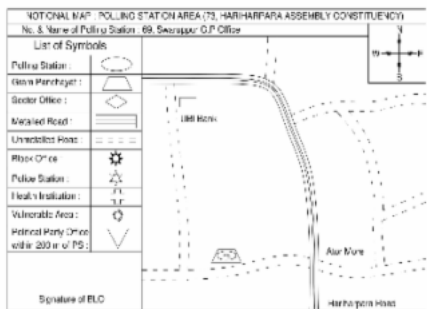

Nazri Naksha