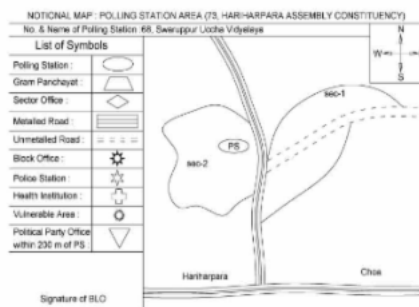

নির্বাচক নিবন্ধন আধিকারিকের স্বাক্ষর

Nazri Naksha

Google Map View

Polling Station Building Front View

Polling Station Front View

Cad View

Key MAP View

1 নাম : আফরোজা খাতুন স্বামীর নাম: মুতালিম সেখ বাড়ির নং : N0029 বয়স : 32 লিঙ্গ : মহিলা	ZQN1813716 ফটো উপলব্ধ	2 নাম : সোহেল রানা পিতার নাম: লাল্টু সেখ বাড়ির নং : N0034 বয়স : 26 লিঙ্গ : পুরুষ	XMB1852342 ফটো উপলব্ধ	3 নাম : মোনালিসা খন্দকার পিতার নাম: গোলাম মোস্তফা বাড়ির নং : NO080 বয়স : 27 লিঙ্গ : মহিলা	XMB1807197 ফটো উপলব্ধ
4 নাম : নার্গিস তানজিমা স্বামীর নাম: মহ আব্দুল হালিম মিয়া বাড়ির নং : n0080 বয়স : 45 লিঙ্গ : মহিলা	DRC2771277 ফটো উপলব্ধ	5 নাম : ইমাজুদ্দিন সেখ পিতার নাম: ফড়ি সেখ বাড়ির নং : n0057 বয়স : 37 লিঙ্গ : পুরুষ	XMB1656156 ফটো উপলব্ধ	6 নাম : রঞ্জিলা বিবি স্বামীর নাম: সমিরুদ্দিন সেখ বাড়ির নং : n0057 বয়স : 37 লিঙ্গ : মহিলা	XMB1259001 ফটো উপলব্ধ
7 নাম : আবু মহম্মদ ফইজল কবির পিতার নাম: দাউদ হোসেন মন্ডল বাড়ির নং : n0046 বয়স : 38 লিঙ্গ : পুরুষ	DRC2643112 ফটো উপলব্ধ	8 নাম : মজিবুর রহমান পিতার নাম: আব্দুল বারী বাড়ির নং : n0087 বয়স : 56 লিঙ্গ : পুরুষ	DTN1566132 ফটো উপলব্ধ	9 নাম : নাজমুন্নাহার বিবি স্বামীর নাম: আমিরুদ্দিন সেখ বাড়ির নং : 4 বয়স : 31 লিঙ্গ : মহিলা	XMB1481514 ফটো উপলব্ধ
10 নাম : নুজবল হক মেহেনা পিতার নাম: আরেসতুল্লা মেহেনা বাড়ির নং : n0032 বয়স : 57 লিঙ্গ : পুরুষ	XMB2287209 ফটো উপলব্ধ	11 নাম : মুতালিম সেখ পিতার নাম: গিয়াসুদ্দিন সেখ বাড়ির নং : n0029 বয়স : 44 লিঙ্গ : পুরুষ	DRC2107886 ফটো উপলব্ধ	12 নাম : সমিরুদ্দিন সেখ পিতার নাম: ফড়ি সেখ বাড়ির নং : n0057 বয়স : 50 লিঙ্গ : পুরুষ	XMB1967454 ফটো উপলব্ধ
13 নাম : হাসিম আব্দুল হালিম পিতার নাম: আমিরুল ইসলাম বাড়ির নং : n0040 বয়স : 42 লিঙ্গ : পুরুষ	DRC2107894 ফটো উপলব্ধ	14 নাম : রাকেশ মেহেনা পিতার নাম: নুজবল হক বাড়ির নং : n0032 বয়স : 30 লিঙ্গ : পুরুষ	XMB1592088 ফটো উপলব্ধ	15 নাম : তারামন বিবি স্বামীর নাম: নুজবল হক মেহেনা বাড়ির নং : n0032 বয়স : 52 লিঙ্গ : মহিলা	XMB2287019 ফটো উপলব্ধ
16 নাম : হাসিনা বেগম মন্ডল স্বামীর নাম: আমিরুল ইসলাম বাড়ির নং : n0040 বয়স : 60 লিঙ্গ : মহিলা	XMB2288439 ফটো উপলব্ধ	17 নাম : রুবিয়া খাতুন পিতার নাম: নুজবল হক মেহেনা বাড়ির নং : N0032 বয়স : 26 লিঙ্গ : মহিলা	XMB1940493 ফটো উপলব্ধ	18 নাম : নারগিস খাতুন স্বামীর নাম: রাকেশ মেহেনা বাড়ির নং : এন0032 বয়স : 24 লিঙ্গ : মহিলা	XMB2412419 ফটো উপলব্ধ
19 নাম : আদ্রা খাতুন স্বামীর নাম: বাচ্চু মেহেনা বাড়ির নং : এন0032 বয়স : 25 লিঙ্গ : মহিলা	XMB2412401 ফটো উপলব্ধ	20 নাম : গোলাম মোস্তফা পিতার নাম: আহম্মাদ হোসেন বাড়ির নং : n0080 বয়স : 67 লিঙ্গ : পুরুষ	DRC0007401 ফটো উপলব্ধ	21 নাম : মুকবোল হোসেন মেহেনা পিতার নাম: আরেসতুল্লা মেহেনা বাড়ির নং : n0032 বয়স : 47 লিঙ্গ : পুরুষ	XMB1968114 ফটো উপলব্ধ
22 নাম : মোসাঃ সরিফা খাতুন স্বামীর নাম: দাউদ হোসেন মন্ডল বাড়ির নং : n0046 বয়স : 60 লিঙ্গ : মহিলা	XMB2498392 ফটো উপলব্ধ	23 নাম : দাউদ হোসেন পিতার নাম: তফেজুদ্দিন মন্ডল বাড়ির নং : n0046 বয়স : 71 লিঙ্গ : পুরুষ	XMB1968205 ফটো উপলব্ধ	24 নাম : আমিরুদ্দিন সেখ পিতার নাম: ফড়ি সেখ বাড়ির নং : n0057 বয়স : 43 লিঙ্গ : পুরুষ	DRC2479160 ফটো উপলব্ধ
25 নাম : সাহেনুর মেহেনা স্বামীর নাম: মুকবোল হোসেন মেহেনা বাড়ির নং : n0032 বয়স : 48 লিঙ্গ : মহিলা	DRC1543131 ফটো উপলব্ধ	26 নাম : মাধবী বিবি স্বামীর নাম: আমেদ সেখ বাড়ির নং : n0089 বয়স : 52 লিঙ্গ : মহিলা	XMB1968130 ফটো উপলব্ধ	27 নাম : বেবী নাজনীন স্বামীর নাম: হাসিম আব্দুল হালিম বাড়ির নং : এন0040 বয়স : 34 লিঙ্গ : মহিলা	XMB1073097 ফটো উপলব্ধ
28 নাম : মোসাঃ নুরজাহান খাতুন স্বামীর নাম: আবু মহম্মদ ফইজল কবির বাড়ির নং : n0046 বয়স : 37 লিঙ্গ : মহিলা	XMB1045061 ফটো উপলব্ধ	29 নাম : ইনজামুল হক পিতার নাম: মুজিবুর রহমান বাড়ির নং : N0087 বয়স : 25 লিঙ্গ : পুরুষ	XMB2291722 ফটো উপলব্ধ	30 নাম : বাচ্চু মেহেনা পিতার নাম: নুজবল হক মেহেনা বাড়ির নং : n0032 বয়স : 32 লিঙ্গ : পুরুষ	XMB1258979 ফটো উপলব্ধ