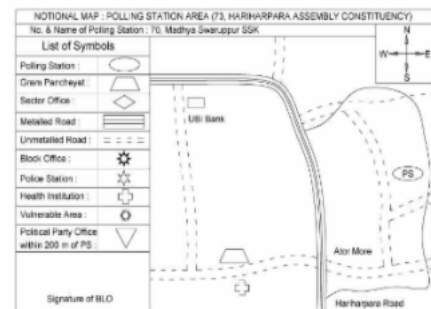

নির্বাচক নিবন্ধন আধিকারিকের স্বাক্ষর

Nazri Naksha

Google Map View

Polling Station Building Front View

Polling Station Front View

Cad View

Key MAP View

1 নাম : মিনা বিবি স্বামীর নাম: সাইনুদ্দিন সেখ বাড়ির নং : n0001 বয়স : 60 লিঙ্গ : মহিলা	DRC2836864 ফটো উপলব্ধ	2 নাম : মমতাজ বেগম স্বামীর নাম: আকুল মন্ডল বাড়ির নং : n0149 বয়স : 64 লিঙ্গ : মহিলা	XMB1969351 ফটো উপলব্ধ	3 নাম : আলিয়া বেওয়া স্বামীর নাম: নওসাদ মন্ডল বাড়ির নং : n0150 বয়স : 50 লিঙ্গ : মহিলা	WB/09/062/354388 ফটো উপলব্ধ
4 নাম : সেহের সেখ পিতার নাম: জমিরুদ্দিন সেখ বাড়ির নং : n0047 বয়স : 49 লিঙ্গ : পুরুষ	DRC2479178 ফটো উপলব্ধ	5 নাম : সর্পিনা খাতুন পিতার নাম: সাইনুদ্দিন সেখ বাড়ির নং : n0047 বয়স : 38 লিঙ্গ : মহিলা	XMB0241976 ফটো উপলব্ধ	6 নাম : সফিকুল্লাহ সেখ পিতার নাম: জমিরুদ্দিন সেখ বাড়ির নং : n0047 বয়স : 38 লিঙ্গ : পুরুষ	XMB1259456 ফটো উপলব্ধ
7 নাম : মুর্শিদা খাতুন বিবি স্বামীর নাম: সফিকুল্লাহ সেখ বাড়ির নং : n0047 বয়স : 33 লিঙ্গ : মহিলা	XMB1482173 ফটো উপলব্ধ	8 নাম : নারজিস খাতুন স্বামীর নাম: মিনারুল মন্ডল বাড়ির নং : N0041 বয়স : 33 লিঙ্গ : মহিলা	THC1332113 ফটো উপলব্ধ	9 নাম : আকুল মন্ডল পিতার নাম: ইজন মন্ডল বাড়ির নং : n0149 বয়স : 72 লিঙ্গ : পুরুষ	XMB2301471 ফটো উপলব্ধ
10 নাম : লাইলা খাতুন স্বামীর নাম: আমজাদ হোসেন আনসারী বাড়ির নং : N0008 বয়স : 25 লিঙ্গ : মহিলা	XMB2302172 ফটো উপলব্ধ	11 নাম : ফারিসিয়া বিবি স্বামীর নাম: ইয়াসিন আনসারী বাড়ির নং : n0008 বয়স : 33 লিঙ্গ : মহিলা	XMB1807270 ফটো উপলব্ধ	12 নাম : ডালিম আনসারী পিতার নাম: বাহারউদ্দিন আনসারী বাড়ির নং : n0008 বয়স : 50 লিঙ্গ : পুরুষ	DRC2108140 ফটো উপলব্ধ
13 নাম : মাবিয়া বিবি আনসারী স্বামীর নাম: ডালিম আনসারী বাড়ির নং : n0008 বয়স : 41 লিঙ্গ : মহিলা	DRC2108157 ফটো উপলব্ধ	14 নাম : হালিম আনসারী পিতার নাম: বাহারুদ্দিন আনসারী বাড়ির নং : n0008 বয়স : 44 লিঙ্গ : পুরুষ	DRC2479194 ফটো উপলব্ধ	15 নাম : ফরিদা বিবি স্বামীর নাম: হালিম আনসারী বাড়ির নং : n0008 বয়স : 42 লিঙ্গ : মহিলা	DRC2479202 ফটো উপলব্ধ
16 নাম : ইয়াসিন আনসারী পিতার নাম: বাহারুদ্দিন আনসারী বাড়ির নং : n0008 বয়স : 42 লিঙ্গ : পুরুষ	DRC2479210 ফটো উপলব্ধ	17 নাম : আমজাদ হোসেন আনসারী পিতার নাম: বাহারুদ্দিন আনসারী বাড়ির নং : n0008 বয়স : 37 লিঙ্গ : পুরুষ	DRC2834174 ফটো উপলব্ধ	18 নাম : মন্ডল আহাম্মদ আলি পিতার নাম: রহিমবক মন্ডল বাড়ির নং : n0128 বয়স : 67 লিঙ্গ : পুরুষ	XMB1969971 ফটো উপলব্ধ
19 নাম : মন্ডল জাহাঙ্গীরা বিবি স্বামীর নাম: মন্ডল আহাম্মদ আলি বাড়ির নং : n0128 বয়স : 61 লিঙ্গ : মহিলা	XMB1970029 ফটো উপলব্ধ	20 নাম : মাসুদ মন্ডল পিতার নাম: আলিহাম মন্ডল বাড়ির নং : n0128 বয়স : 27 লিঙ্গ : পুরুষ	XMB1807361 ফটো উপলব্ধ	21 নাম : নাজমিনা খাতুন স্বামীর নাম: আসানুদ্দিন মন্ডল বাড়ির নং : এন0128 বয়স : 25 লিঙ্গ : মহিলা	XMB1875970 ফটো উপলব্ধ
22 নাম : আলহাম মন্ডল পিতার নাম: রাহিম বক্ক মন্ডল বাড়ির নং : n0128 বয়স : 37 লিঙ্গ : পুরুষ	XMB1045251 ফটো উপলব্ধ	23 নাম : মানিক মন্ডল পিতার নাম: আহাম্মদ মন্ডল বাড়ির নং : n0128 বয়স : 27 লিঙ্গ : পুরুষ	XMB1807460 ফটো উপলব্ধ	24 নাম : আসানুদ্দিন মন্ডল পিতার নাম: আহাম্মদ মন্ডল বাড়ির নং : n0128 বয়স : 32 লিঙ্গ : পুরুষ	XMB1365964 ফটো উপলব্ধ
25 নাম : তানিয়া নাসরিন স্বামীর নাম: মানিক মন্ডল বাড়ির নং : এন0128 বয়স : 22 লিঙ্গ : মহিলা	XMB2625762 ফটো উপলব্ধ	26 নাম : আহাদ আলি সেখ পিতার নাম: ইজরায়েল সেখ বাড়ির নং : এন000 বয়স : 23 লিঙ্গ : পুরুষ	XMB2412575 ফটো উপলব্ধ	27 নাম : বাবর আলী পিতার নাম: মহসেন মন্ডল বাড়ির নং : n0128 বয়স : 66 লিঙ্গ : পুরুষ	XMB1970227 ফটো উপলব্ধ
28 নাম : তার্জিনা বিবি মণ্ডল স্বামীর নাম: বাবর আলী বাড়ির নং : n0113 বয়স : 61 লিঙ্গ : মহিলা	XMB1970235 ফটো উপলব্ধ	29 নাম : সাইদুল সেখ পিতার নাম: ইমরান সেখ বাড়ির নং : n0010 বয়স : 74 লিঙ্গ : পুরুষ	XMB1970375 ফটো উপলব্ধ	30 নাম : নুরজাহান বিবি স্বামীর নাম: সাইদুল সেখ বাড়ির নং : n0010 বয়স : 65 লিঙ্গ : মহিলা	XMB1970367 ফটো উপলব্ধ