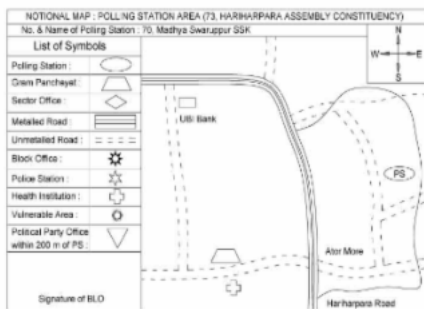

নির্বাচক নিবন্ধন আধিকারিকের স্বাক্ষর

Nazri Naksha

Google Map View

Polling Station Building Front View

Polling Station Front View

Cad View

Key MAP View

1 নাম : মিনা বিবি স্বামীর নাম: সাইনুদ্দিন সেখ বাড়ির নং : n0001 বয়স : 60 লিঙ্গ : মহিলা	DRC2836864 ফটো উপলব্ধ	2 নাম : মমতাজ বেগম স্বামীর নাম: আকুল মন্ডল বাড়ির নং : n0149 বয়স : 64 লিঙ্গ : মহিলা	XMB1969351 ফটো উপলব্ধ	3 নাম : আলিয়া বেওয়া স্বামীর নাম: নওসাদ মন্ডল বাড়ির নং : n0150 বয়স : 50 লিঙ্গ : মহিলা	WB/09/062/354388 ফটো উপলব্ধ
4 নাম : সেহের সেখ পিতার নাম: জমিরুদ্দিন সেখ বাড়ির নং : n0047 বয়স : 49 লিঙ্গ : পুরুষ	DRC2479178 ফটো উপলব্ধ	5 নাম : সর্পিনা খাতুন পিতার নাম: সাইনুদ্দিন সেখ বাড়ির নং : n0047 বয়স : 38 লিঙ্গ : মহিলা	XMB0241976 ফটো উপলব্ধ	6 নাম : সফিকুল্লাহ সেখ পিতার নাম: জমিরুদ্দিন সেখ বাড়ির নং : n0047 বয়স : 38 লিঙ্গ : পুরুষ	XMB1259456 ফটো উপলব্ধ
7 নাম : মুর্শিদা খাতুন বিবি স্বামীর নাম: সফিকুল্লাহ সেখ বাড়ির নং : n0047 বয়স : 33 লিঙ্গ : মহিলা	XMB1482173 ফটো উপলব্ধ	8 নাম : নারজিস খাতুন স্বামীর নাম: মিনারুল মন্ডল বাড়ির নং : N0041 বয়স : 33 লিঙ্গ : মহিলা	THC1332113 ফটো উপলব্ধ	9 নাম : আকুল মন্ডল পিতার নাম: ইজন মন্ডল বাড়ির নং : n0149 বয়স : 72 লিঙ্গ : পুরুষ	XMB2301471 ফটো উপলব্ধ
10 নাম : লাইলা খাতুন স্বামীর নাম: আমজাদ হোসেন আনসারী বাড়ির নং : N0008 বয়স : 25 লিঙ্গ : মহিলা	XMB2302172 ফটো উপলব্ধ	11 নাম : ফারিসিয়া বিবি স্বামীর নাম: ইয়াসিন আনসারী বাড়ির নং : n0008 বয়স : 33 লিঙ্গ : মহিলা	XMB1807270 ফটো উপলব্ধ	12 নাম : ডালিম আনসারী পিতার নাম: বাহারউদ্দিন আনসারী বাড়ির নং : n0008 বয়স : 50 লিঙ্গ : পুরুষ	DRC2108140 ফটো উপলব্ধ
13 নাম : মাবিয়া বিবি আনসারী স্বামীর নাম: ডালিম আনসারী বাড়ির নং : n0008 বয়স : 41 লিঙ্গ : মহিলা	DRC2108157 ফটো উপলব্ধ	14 নাম : হালিম আনসারী পিতার নাম: বাহারুদ্দিন আনসারী বাড়ির নং : n0008 বয়স : 44 লিঙ্গ : পুরুষ	DRC2479194 ফটো উপলব্ধ	15 নাম : ফরিদা বিবি স্বামীর নাম: হালিম আনসারী বাড়ির নং : n0008 বয়স : 42 লিঙ্গ : মহিলা	DRC2479202 ফটো উপলব্ধ
16 নাম : ইয়াসিন আনসারী পিতার নাম: বাহারুদ্দিন আনসারী বাড়ির নং : n0008 বয়স : 42 লিঙ্গ : পুরুষ	DRC2479210 ফটো উপলব্ধ	17 নাম : আমজাদ হোসেন আনসারী পিতার নাম: বাহারুদ্দিন আনসারী বাড়ির নং : n0008 বয়স : 37 লিঙ্গ : পুরুষ	DRC2834174 ফটো উপলব্ধ	18 নাম : মন্ডল আহাম্মদ আলি পিতার নাম: রহিমবক মন্ডল বাড়ির নং : n0128 বয়স : 67 লিঙ্গ : পুরুষ	XMB1969971 ফটো উপলব্ধ
19 নাম : মন্ডল জাহাঙ্গীরা বিবি স্বামীর নাম: মন্ডল আহাম্মদ আলি বাড়ির নং : n0128 বয়স : 61 লিঙ্গ : মহিলা	XMB1970029 ফটো উপলব্ধ	20 নাম : মাসুদ মন্ডল পিতার নাম: আলিহাম মন্ডল বাড়ির নং : n0128 বয়স : 27 লিঙ্গ : পুরুষ	XMB1807361 ফটো উপলব্ধ	21 নাম : নাজমিনা খাতুন স্বামীর নাম: আসানুদ্দিন মন্ডল বাড়ির নং : এন0128 বয়স : 25 লিঙ্গ : মহিলা	XMB1875970 ফটো উপলব্ধ
22 নাম : আলহাম মন্ডল পিতার নাম: রাহিম বক্ক মন্ডল বাড়ির নং : n0128 বয়স : 37 লিঙ্গ : পুরুষ	XMB1045251 ফটো উপলব্ধ	23 নাম : মানিক মন্ডল পিতার নাম: আহাম্মদ মন্ডল বাড়ির নং : n0128 বয়স : 27 লিঙ্গ : পুরুষ	XMB1807460 ফটো উপলব্ধ	24 নাম : আসানুদ্দিন মন্ডল পিতার নাম: আহাম্মদ মন্ডল বাড়ির নং : n0128 বয়স : 32 লিঙ্গ : পুরুষ	XMB1365964 ফটো উপলব্ধ
25 নাম : তানিয়া নাসরিন স্বামীর নাম: মানিক মন্ডল বাড়ির নং : এন0128 বয়স : 22 লিঙ্গ : মহিলা	XMB2625762 ফটো উপলব্ধ	26 নাম : আহাদ আলি সেখ পিতার নাম: ইজরায়েল সেখ বাড়ির নং : এন000 বয়স : 23 লিঙ্গ : পুরুষ	XMB2412575 ফটো উপলব্ধ	27 নাম : বাবর আলী পিতার নাম: মহসেন মন্ডল বাড়ির নং : n0128 বয়স : 66 লিঙ্গ : পুরুষ	XMB1970227 ফটো উপলব্ধ
28 নাম : তার্জিনা বিবি মণ্ডল স্বামীর নাম: বাবর আলী বাড়ির নং : n0113 বয়স : 61 লিঙ্গ : মহিলা	XMB1970235 ফটো উপলব্ধ	29 নাম : সাইদুল সেখ পিতার নাম: ইমরান সেখ বাড়ির নং : n0010 বয়স : 74 লিঙ্গ : পুরুষ	XMB1970375 ফটো উপলব্ধ	30 নাম : নুরজাহান বিবি স্বামীর নাম: সাইদুল সেখ বাড়ির নং : n0010 বয়স : 65 লিঙ্গ : মহিলা	XMB1970367 ফটো উপলব্ধ