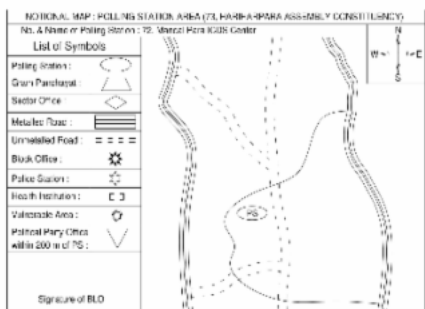

Nazri Naksha