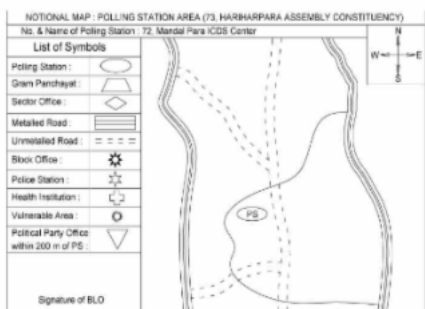

নির্বাচক নিবন্ধন আধিকারিকের স্বাক্ষর

Nazri Naksha

Google Map View

Polling Station Building Front View

Polling Station Front View

Cad View

Key MAP View

1 নাম : পারুল্লা বিবি স্বামীর নাম: নবি সেখ বাড়ির নং : n0119 বয়স : 65 লিঙ্গ : মহিলা	XMB1972322 ফটো উপলব্ধ	2 নাম : সেলিনুর আরা বেগম স্বামীর নাম: মোঃ মওলা হোসেন বাড়ির নং : n0010 বয়স : 59 লিঙ্গ : মহিলা	XMB1972173 ফটো উপলব্ধ	3 নাম : সফিকুল আলম পিতার নাম: জহিরুদ্দিন মন্ডল বাড়ির নং : n0151 বয়স : 45 লিঙ্গ : পুরুষ	DRC2109544 ফটো উপলব্ধ
4 নাম : মোঃ আব্দুল হামিদ পিতার নাম: মোঃ মওলা হোসেন বাড়ির নং : n0010 বয়স : 38 লিঙ্গ : পুরুষ	DRC2643880 ফটো উপলব্ধ	5 নাম : আমিনুল মন্ডল পিতার নাম: ইনসার মন্ডল বাড়ির নং : n0037 বয়স : 30 লিঙ্গ : পুরুষ	XMB1726561 ফটো উপলব্ধ	6 নাম : সারজিনা খাতুন স্বামীর নাম: হাসিবুল সেখ বাড়ির নং : n0005 বয়স : 28 লিঙ্গ : মহিলা	XMB1726587 ফটো উপলব্ধ
7 নাম : নারগিস খাতুন পিতার নাম: আতাৰ সেখ বাড়ির নং : N0121 বয়স : 27 লিঙ্গ : মহিলা	XMB1747484 ফটো উপলব্ধ	8 নাম : আলতাফ সেখ পিতার নাম: বাদল সেখ বাড়ির নং : n0063 বয়স : 56 লিঙ্গ : পুরুষ	XMB1973445 ফটো উপলব্ধ	9 নাম : মনোয়ারা বিবি স্বামীর নাম: সিরাজুল ইসলাম সেখ বাড়ির নং : n0114 বয়স : 37 লিঙ্গ : মহিলা	XMB0249599 ফটো উপলব্ধ
10 নাম : জরিনা খাতুন স্বামীর নাম: ইউনুস সেখ বাড়ির নং : N0131 বয়স : 29 লিঙ্গ : মহিলা	XMB2297992 ফটো উপলব্ধ	11 নাম : আজমিরা বিবি স্বামীর নাম: আলতাফ সেখ বাড়ির নং : n0063 বয়স : 52 লিঙ্গ : মহিলা	XMB1973544 ফটো উপলব্ধ	12 নাম : সাইদুল সেখ পিতার নাম: বাদল সেখ বাড়ির নং : n0063 বয়স : 41 লিঙ্গ : পুরুষ	XMB1260736 ফটো উপলব্ধ
13 নাম : মনোয়ারা বেওয়া স্বামীর নাম: আতর আলী সেখ বাড়ির নং : n0068 বয়স : 70 লিঙ্গ : মহিলা	WB/09/062/357958 ফটো উপলব্ধ	14 নাম : রফিকুল সেখ পিতার নাম: আতর সেখ বাড়ির নং : n0068 বয়স : 53 লিঙ্গ : পুরুষ	XMB1973049 ফটো উপলব্ধ	15 নাম : মাঝিয়া বিবি স্বামীর নাম: রফিকুল সেখ বাড়ির নং : n0068 বয়স : 52 লিঙ্গ : মহিলা	XMB1972991 ফটো উপলব্ধ
16 নাম : সাহানুরা বিবি স্বামীর নাম: ফকির মহম্মদ সেখ বাড়ির নং : n0070 বয়স : 59 লিঙ্গ : মহিলা	DRC1542794 ফটো উপলব্ধ	17 নাম : সাবির আলী পিতার নাম: ফকির মহম্মদ সেখ বাড়ির নং : n0070 বয়স : 34 লিঙ্গ : পুরুষ	XMB1171503 ফটো উপলব্ধ	18 নাম : মোসাঃ মানসুরা বেগম স্বামীর নাম: মোঃ আনিসুর রহমান বাড়ির নং : n0037 বয়স : 62 লিঙ্গ : মহিলা	XMB1972736 ফটো উপলব্ধ
19 নাম : মোঃ আনিসুর রহমান পিতার নাম: মোঃ খলিলুর রহমান বাড়ির নং : n0037 বয়স : 69 লিঙ্গ : পুরুষ	XMB2498814 ফটো উপলব্ধ	20 নাম : ইস্তাভুল সেখ পিতার নাম: সাদেক সেখ বাড়ির নং : n0072 বয়স : 56 লিঙ্গ : পুরুষ	DRC2481273 ফটো উপলব্ধ	21 নাম : ফজিলা বিবি স্বামীর নাম: আরসেল সেখ বাড়ির নং : n0072 বয়স : 44 লিঙ্গ : মহিলা	DRC2481281 ফটো উপলব্ধ
22 নাম : হাবিবা বিবি স্বামীর নাম: ইস্তাভুল সেখ বাড়ির নং : n0072 বয়স : 43 লিঙ্গ : মহিলা	DRC2481299 ফটো উপলব্ধ	23 নাম : রহিমন বেওয়া স্বামীর নাম: সাত্তার সেখ বাড়ির নং : n0074 বয়স : 66 লিঙ্গ : মহিলা	DRC2480812 ফটো উপলব্ধ	24 নাম : মিরাজ সেখ পিতার নাম: সাত্তার সেখ বাড়ির নং : n0074 বয়স : 41 লিঙ্গ : পুরুষ	XMB1260439 ফটো উপলব্ধ
25 নাম : নাসিমা বিবি স্বামীর নাম: মিরাজ সেখ বাড়ির নং : n0074 বয়স : 40 লিঙ্গ : মহিলা	XMB1260447 ফটো উপলব্ধ	26 নাম : জুলেখা বিবি স্বামীর নাম: ইনসান সেখ বাড়ির নং : n0074 বয়স : 61 লিঙ্গ : মহিলা	DRC2771541 ফটো উপলব্ধ	27 নাম : মুনোয়ারা বিবি স্বামীর নাম: সিরাজ সেখ বাড়ির নং : n0074 বয়স : 38 লিঙ্গ : মহিলা	XMB1046366 ফটো উপলব্ধ
28 নাম : জাহেরা বিবি স্বামীর নাম: আতোর আলী সেখ বাড়ির নং : n0076 বয়স : 81 লিঙ্গ : মহিলা	DRC2481265 ফটো উপলব্ধ	29 নাম : রহেদ সেখ পিতার নাম: আতোর আলী সেখ বাড়ির নং : n0076 বয়স : 50 লিঙ্গ : পুরুষ	XMB1973395 ফটো উপলব্ধ	30 নাম : মামুদা বিবি স্বামীর নাম: রহেদ সেখ বাড়ির নং : n0076 বয়স : 42 লিঙ্গ : মহিলা	XMB1260405 ফটো উপলব্ধ