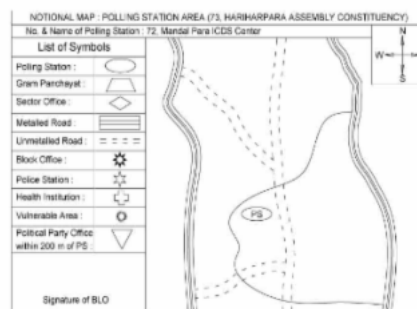

নির্বাচক নিবন্ধন আধিকারিকের স্বাক্ষর

Nazri Naksha

Google Map View

Polling Station Building Front View

Polling Station Front View

Cad View

Key MAP View

1 নাম : পারুল্লা বিবি স্বামীর নাম: নবি সেখ বাড়ির নং : n0119 বয়স : 65 লিঙ্গ : মহিলা	XMB1972322 ফটো উপলব্ধ	2 নাম : সেলিনুর আরা বেগম স্বামীর নাম: মোঃ মওলা হোসেন বাড়ির নং : n0010 বয়স : 59 লিঙ্গ : মহিলা	XMB1972173 ফটো উপলব্ধ	3 নাম : সফিকুল আলম পিতার নাম: জহিরুদ্দিন মন্ডল বাড়ির নং : n0151 বয়স : 45 লিঙ্গ : পুরুষ	DRC2109544 ফটো উপলব্ধ
4 নাম : মোঃ আব্দুল হামিদ পিতার নাম: মোঃ মওলা হোসেন বাড়ির নং : n0010 বয়স : 38 লিঙ্গ : পুরুষ	DRC2643880 ফটো উপলব্ধ	5 নাম : আমিনুল মন্ডল পিতার নাম: ইনসার মন্ডল বাড়ির নং : n0037 বয়স : 30 লিঙ্গ : পুরুষ	XMB1726561 ফটো উপলব্ধ	6 নাম : সারজিনা খাতুন স্বামীর নাম: হাসিবুল সেখ বাড়ির নং : n0005 বয়স : 28 লিঙ্গ : মহিলা	XMB1726587 ফটো উপলব্ধ
7 নাম : নারগিস খাতুন পিতার নাম: আতাৰ সেখ বাড়ির নং : N0121 বয়স : 27 লিঙ্গ : মহিলা	XMB1747484 ফটো উপলব্ধ	8 নাম : আলতাফ সেখ পিতার নাম: বাদল সেখ বাড়ির নং : n0063 বয়স : 56 লিঙ্গ : পুরুষ	XMB1973445 ফটো উপলব্ধ	9 নাম : মনোয়ারা বিবি স্বামীর নাম: সিরাজুল ইসলাম সেখ বাড়ির নং : n0114 বয়স : 37 লিঙ্গ : মহিলা	XMB0249599 ফটো উপলব্ধ
10 নাম : জরিনা খাতুন স্বামীর নাম: ইউনুস সেখ বাড়ির নং : N0131 বয়স : 29 লিঙ্গ : মহিলা	XMB2297992 ফটো উপলব্ধ	11 নাম : আজমিরা বিবি স্বামীর নাম: আলতাফ সেখ বাড়ির নং : n0063 বয়স : 52 লিঙ্গ : মহিলা	XMB1973544 ফটো উপলব্ধ	12 নাম : সাইদুল সেখ পিতার নাম: বাদল সেখ বাড়ির নং : n0063 বয়স : 41 লিঙ্গ : পুরুষ	XMB1260736 ফটো উপলব্ধ
13 নাম : মনোয়ারা বেওয়া স্বামীর নাম: আতর আলী সেখ বাড়ির নং : n0068 বয়স : 70 লিঙ্গ : মহিলা	WB/09/062/357958 ফটো উপলব্ধ	14 নাম : রফিকুল সেখ পিতার নাম: আতর সেখ বাড়ির নং : n0068 বয়স : 53 লিঙ্গ : পুরুষ	XMB1973049 ফটো উপলব্ধ	15 নাম : মাঝিয়া বিবি স্বামীর নাম: রফিকুল সেখ বাড়ির নং : n0068 বয়স : 52 লিঙ্গ : মহিলা	XMB1972991 ফটো উপলব্ধ
16 নাম : সাহানুরা বিবি স্বামীর নাম: ফকির মহম্মদ সেখ বাড়ির নং : n0070 বয়স : 59 লিঙ্গ : মহিলা	DRC1542794 ফটো উপলব্ধ	17 নাম : সাবির আলী পিতার নাম: ফকির মহম্মদ সেখ বাড়ির নং : n0070 বয়স : 34 লিঙ্গ : পুরুষ	XMB1171503 ফটো উপলব্ধ	18 নাম : মোসাঃ মানসুরা বেগম স্বামীর নাম: মোঃ আনিসুর রহমান বাড়ির নং : n0037 বয়স : 62 লিঙ্গ : মহিলা	XMB1972736 ফটো উপলব্ধ
19 নাম : মোঃ আনিসুর রহমান পিতার নাম: মোঃ খলিলুর রহমান বাড়ির নং : n0037 বয়স : 69 লিঙ্গ : পুরুষ	XMB2498814 ফটো উপলব্ধ	20 নাম : ইস্তাভুল সেখ পিতার নাম: সাদেক সেখ বাড়ির নং : n0072 বয়স : 56 লিঙ্গ : পুরুষ	DRC2481273 ফটো উপলব্ধ	21 নাম : ফজিলা বিবি স্বামীর নাম: আরসেল সেখ বাড়ির নং : n0072 বয়স : 44 লিঙ্গ : মহিলা	DRC2481281 ফটো উপলব্ধ
22 নাম : হাবিবা বিবি স্বামীর নাম: ইস্তাভুল সেখ বাড়ির নং : n0072 বয়স : 43 লিঙ্গ : মহিলা	DRC2481299 ফটো উপলব্ধ	23 নাম : রহিমন বেওয়া স্বামীর নাম: সাত্তার সেখ বাড়ির নং : n0074 বয়স : 66 লিঙ্গ : মহিলা	DRC2480812 ফটো উপলব্ধ	24 নাম : মিরাজ সেখ পিতার নাম: সাত্তার সেখ বাড়ির নং : n0074 বয়স : 41 লিঙ্গ : পুরুষ	XMB1260439 ফটো উপলব্ধ
25 নাম : নাসিমা বিবি স্বামীর নাম: মিরাজ সেখ বাড়ির নং : n0074 বয়স : 40 লিঙ্গ : মহিলা	XMB1260447 ফটো উপলব্ধ	26 নাম : জুলেখা বিবি স্বামীর নাম: ইনসান সেখ বাড়ির নং : n0074 বয়স : 61 লিঙ্গ : মহিলা	DRC2771541 ফটো উপলব্ধ	27 নাম : মুনোয়ারা বিবি স্বামীর নাম: সিরাজ সেখ বাড়ির নং : n0074 বয়স : 38 লিঙ্গ : মহিলা	XMB1046366 ফটো উপলব্ধ
28 নাম : জাহেরা বিবি স্বামীর নাম: আতোর আলী সেখ বাড়ির নং : n0076 বয়স : 81 লিঙ্গ : মহিলা	DRC2481265 ফটো উপলব্ধ	29 নাম : রহেদ সেখ পিতার নাম: আতোর আলী সেখ বাড়ির নং : n0076 বয়স : 50 লিঙ্গ : পুরুষ	XMB1973395 ফটো উপলব্ধ	30 নাম : মামুদা বিবি স্বামীর নাম: রহেদ সেখ বাড়ির নং : n0076 বয়স : 42 লিঙ্গ : মহিলা	XMB1260405 ফটো উপলব্ধ