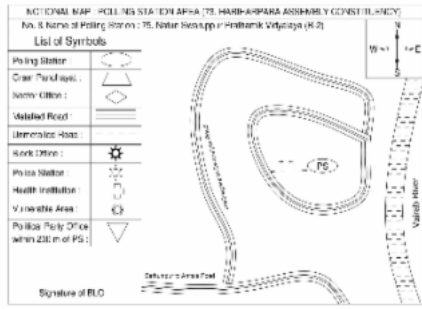

Nazri Naksha