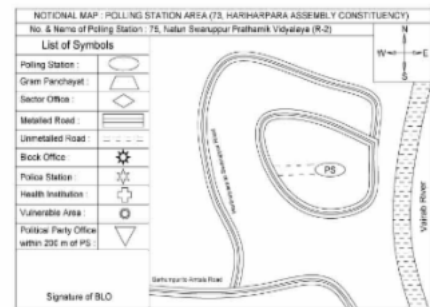

নির্বাচক নিবন্ধন আধিকারিকের স্বাক্ষর

Nazri Naksha

Google Map View

Polling Station Building Front View

Polling Station Front View

Cad View

Key MAP View

1 নাম : চাহাতন বিবি স্বামীর নাম: পঞ্জত সেখ বাড়ির নং : n0072 বয়স : 81 লিঙ্গ : মহিলা	XMB2690758 ফটো উপলব্ধ	2 নাম : আব্দুস সেলিম সেখ পিতার নাম: পঞ্জত সেখ বাড়ির নং : n0072 বয়স : 54 লিঙ্গ : পুরুষ	XMB2678852 ফটো উপলব্ধ	3 নাম : মোঃ আব্দুল আলিম সেখ পিতার নাম: আব্দুস সেলিম সেখ বাড়ির নং : n0072 বয়স : 31 লিঙ্গ : পুরুষ	XMB1368034 ফটো উপলব্ধ
4 নাম : রফিকুল ইসলাম সেখ পিতার নাম: শুকুরাদ্দিন সেখ বাড়ির নং : n0073 বয়স : 37 লিঙ্গ : পুরুষ	XMB1262021 ফটো উপলব্ধ	5 নাম : আলাউদ্দিন সেখ পিতার নাম: রহিম সেখ বাড়ির নং : n0073 বয়স : 50 লিঙ্গ : পুরুষ	XMB2638039 ফটো উপলব্ধ	6 নাম : সুলেখা বিবি স্বামীর নাম: আলাউদ্দিন সেখ বাড়ির নং : n0073 বয়স : 42 লিঙ্গ : মহিলা	DRC2482404 ফটো উপলব্ধ
7 নাম : জালাম সেখ পিতার নাম: জমসেদ আলি সেখ বাড়ির নং : n0073 বয়স : 38 লিঙ্গ : পুরুষ	XMB1048073 ফটো উপলব্ধ	8 নাম : আনসারুল খাতুন স্বামীর নাম: জালাম সেখ বাড়ির নং : n0073 বয়স : 36 লিঙ্গ : মহিলা	XMB1368463 ফটো উপলব্ধ	9 নাম : আইদুল সেখ পিতার নাম: সরিফুল সেখ বাড়ির নং : n0113 বয়স : 29 লিঙ্গ : পুরুষ	XMB1657907 ফটো উপলব্ধ
10 নাম : সেলিনা খাতুন বিবি স্বামীর নাম: রাজু সেখ বাড়ির নং : n0078 বয়স : 28 লিঙ্গ : মহিলা	XMB1658020 ফটো উপলব্ধ	11 নাম : জেসমিনা খাতুন স্বামীর নাম: পাতাড়ি সেখ বাড়ির নং : n0009 বয়স : 29 লিঙ্গ : মহিলা	XMB1658160 ফটো উপলব্ধ	12 নাম : সিরাবুল ইসলাম পিতার নাম: সামসুদ্দিন সেখ বাড়ির নং : n0113 বয়স : 41 লিঙ্গ : পুরুষ	XMB1726710 ফটো উপলব্ধ
13 নাম : ময়না খাতুন স্বামীর নাম: মোসারফ হোসেন মন্ডল বাড়ির নং : n0135 বয়স : 30 লিঙ্গ : মহিলা	XMB1482637 ফটো উপলব্ধ	14 নাম : ফুলসুরা খাতুন পিতার নাম: ফরেজুল্লা সেখ বাড়ির নং : n0078 বয়স : 50 লিঙ্গ : মহিলা	WB/09/062/363579 ফটো উপলব্ধ	15 নাম : সারজিনা বিবি স্বামীর নাম: ইয়াজুল সেখ বাড়ির নং : n0078 বয়স : 51 লিঙ্গ : মহিলা	WB/09/062/363581 ফটো উপলব্ধ
16 নাম : জামালুদ্দিন সেখ পিতার নাম: কামালুদ্দিন সেখ বাড়ির নং : n0100 বয়স : 49 লিঙ্গ : পুরুষ	XMB2685287 ফটো উপলব্ধ	17 নাম : মিনুয়ারা বিবি স্বামীর নাম: জামালুদ্দিন সেখ বাড়ির নং : n0100 বয়স : 42 লিঙ্গ : মহিলা	DRC2113132 ফটো উপলব্ধ	18 নাম : মাকসুরা খাতুন বিবি স্বামীর নাম: জাহিরুল ইসলাম বাড়ির নং : n0100 বয়স : 36 লিঙ্গ : মহিলা	XMB1048453 ফটো উপলব্ধ
19 নাম : মুনতাজ আলি সেখ পিতার নাম: অজেদ সেখ বাড়ির নং : n0110 বয়স : 49 লিঙ্গ : পুরুষ	XMB2499309 ফটো উপলব্ধ	20 নাম : হারুন রশিদ সেখ পিতার নাম: ইস্তাজুল সেখ বাড়ির নং : n0110 বয়স : 31 লিঙ্গ : পুরুষ	XMB1367978 ফটো উপলব্ধ	21 নাম : সারিফুল ইসলাম সেখ পিতার নাম: ইনছান সেখ বাড়ির নং : n0113 বয়স : 56 লিঙ্গ : পুরুষ	WB/09/062/363549 ফটো উপলব্ধ
22 নাম : আশরাফন বিবি স্বামীর নাম: সারিফুল ইসলাম সেখ বাড়ির নং : n0113 বয়স : 51 লিঙ্গ : মহিলা	WB/09/062/363550 ফটো উপলব্ধ	23 নাম : ফরিদা বিবি পিতার নাম: কামালুদ্দিন সেখ বাড়ির নং : n0124 বয়স : 56 লিঙ্গ : মহিলা	WB/09/062/357701 ফটো উপলব্ধ	24 নাম : মামনি খাতুন স্বামীর নাম: সান্দ দেলুয়ার হাসান বাড়ির নং : এন0080 বয়স : 22 লিঙ্গ : মহিলা	XMB2514917 ফটো উপলব্ধ
25 নাম : রেজিয়া বিবি স্বামীর নাম: আব্দুস সেলিম সেখ বাড়ির নং : n0072 বয়স : 57 লিঙ্গ : মহিলা	WB/09/062/363632 ফটো উপলব্ধ	26 নাম : মদিনা বিবি স্বামীর নাম: মহিরুদ্দিন মণ্ডল বাড়ির নং : এন000 বয়স : 66 লিঙ্গ : মহিলা	WB/09/062/522435 ফটো উপলব্ধ	27 নাম : সুজন হোসেন পিতার নাম: সানারুল ইসলাম বাড়ির নং : এন0046 বয়স : 26 লিঙ্গ : পুরুষ	XMB1877547 ফটো উপলব্ধ
28 নাম : সখিনা খাতুন স্বামীর নাম: রফিকুল ইসলাম বাড়ির নং : এন0073 বয়স : 29 লিঙ্গ : মহিলা	XMB1877810 ফটো উপলব্ধ	29 নাম : জাহিরুল ইসলাম পিতার নাম: কামালুদ্দিন সেখ বাড়ির নং : এন0100 বয়স : 37 লিঙ্গ : পুরুষ	XMB1048461 ফটো উপলব্ধ	30 নাম : সাজেদা বিবি স্বামীর নাম: ইমাজুদ্দিন সেখ বাড়ির নং : এন0120 বয়স : 55 লিঙ্গ : মহিলা	DRC2771830 ফটো উপলব্ধ