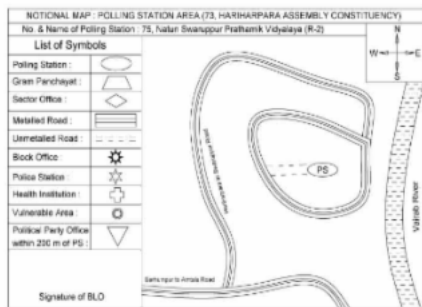

নির্বাচক নিবন্ধন আধিকারিকের স্বাক্ষর

Nazri Naksha

Google Map View

Polling Station Building Front View

Polling Station Front View

Cad View

Key MAP View

1 নাম : চাহাতন বিবি স্বামীর নাম: পঞ্জত সেখ বাড়ির নং : n0072 বয়স : 81 লিঙ্গ : মহিলা	XMB2690758 ফটো উপলব্ধ	2 নাম : আব্দুস সেলিম সেখ পিতার নাম: পঞ্জত সেখ বাড়ির নং : n0072 বয়স : 54 লিঙ্গ : পুরুষ	XMB2678852 ফটো উপলব্ধ	3 নাম : মোঃ আব্দুল আলিম সেখ পিতার নাম: আব্দুস সেলিম সেখ বাড়ির নং : n0072 বয়স : 31 লিঙ্গ : পুরুষ	XMB1368034 ফটো উপলব্ধ
4 নাম : রফিকুল ইসলাম সেখ পিতার নাম: শুকুরাদ্দিন সেখ বাড়ির নং : n0073 বয়স : 37 লিঙ্গ : পুরুষ	XMB1262021 ফটো উপলব্ধ	5 নাম : আলাউদ্দিন সেখ পিতার নাম: রহিম সেখ বাড়ির নং : n0073 বয়স : 50 লিঙ্গ : পুরুষ	XMB2638039 ফটো উপলব্ধ	6 নাম : সুলেখা বিবি স্বামীর নাম: আলাউদ্দিন সেখ বাড়ির নং : n0073 বয়স : 42 লিঙ্গ : মহিলা	DRC2482404 ফটো উপলব্ধ
7 নাম : জালাম সেখ পিতার নাম: জমসেদ আলি সেখ বাড়ির নং : n0073 বয়স : 38 লিঙ্গ : পুরুষ	XMB1048073 ফটো উপলব্ধ	8 নাম : আনসারুল খাতুন স্বামীর নাম: জালাম সেখ বাড়ির নং : n0073 বয়স : 36 লিঙ্গ : মহিলা	XMB1368463 ফটো উপলব্ধ	9 নাম : আইদুল সেখ পিতার নাম: সরিফুল সেখ বাড়ির নং : n0113 বয়স : 29 লিঙ্গ : পুরুষ	XMB1657907 ফটো উপলব্ধ
10 নাম : সেলিনা খাতুন বিবি স্বামীর নাম: রাজু সেখ বাড়ির নং : n0078 বয়স : 28 লিঙ্গ : মহিলা	XMB1658020 ফটো উপলব্ধ	11 নাম : জেসমিনা খাতুন স্বামীর নাম: পাতাড়ি সেখ বাড়ির নং : n0009 বয়স : 29 লিঙ্গ : মহিলা	XMB1658160 ফটো উপলব্ধ	12 নাম : সিরাবুল ইসলাম পিতার নাম: সামসুদ্দিন সেখ বাড়ির নং : n0113 বয়স : 41 লিঙ্গ : পুরুষ	XMB1726710 ফটো উপলব্ধ
13 নাম : ময়না খাতুন স্বামীর নাম: মোসারফ হোসেন মন্ডল বাড়ির নং : n0135 বয়স : 30 লিঙ্গ : মহিলা	XMB1482637 ফটো উপলব্ধ	14 নাম : ফুলসুরা খাতুন পিতার নাম: ফরেজুল্লা সেখ বাড়ির নং : n0078 বয়স : 50 লিঙ্গ : মহিলা	WB/09/062/363579 ফটো উপলব্ধ	15 নাম : সারজিনা বিবি স্বামীর নাম: ইয়াজুল সেখ বাড়ির নং : n0078 বয়স : 51 লিঙ্গ : মহিলা	WB/09/062/363581 ফটো উপলব্ধ
16 নাম : জামালুদ্দিন সেখ পিতার নাম: কামালুদ্দিন সেখ বাড়ির নং : n0100 বয়স : 49 লিঙ্গ : পুরুষ	XMB2685287 ফটো উপলব্ধ	17 নাম : মিনুয়ারা বিবি স্বামীর নাম: জামালুদ্দিন সেখ বাড়ির নং : n0100 বয়স : 42 লিঙ্গ : মহিলা	DRC2113132 ফটো উপলব্ধ	18 নাম : মাকসুরা খাতুন বিবি স্বামীর নাম: জাহিরুল ইসলাম বাড়ির নং : n0100 বয়স : 36 লিঙ্গ : মহিলা	XMB1048453 ফটো উপলব্ধ
19 নাম : মুনতাজ আলি সেখ পিতার নাম: অজেদ সেখ বাড়ির নং : n0110 বয়স : 49 লিঙ্গ : পুরুষ	XMB2499309 ফটো উপলব্ধ	20 নাম : হারুন রশিদ সেখ পিতার নাম: ইস্তাজুল সেখ বাড়ির নং : n0110 বয়স : 31 লিঙ্গ : পুরুষ	XMB1367978 ফটো উপলব্ধ	21 নাম : সারিফুল ইসলাম সেখ পিতার নাম: ইনছান সেখ বাড়ির নং : n0113 বয়স : 56 লিঙ্গ : পুরুষ	WB/09/062/363549 ফটো উপলব্ধ
22 নাম : আশরাফন বিবি স্বামীর নাম: সারিফুল ইসলাম সেখ বাড়ির নং : n0113 বয়স : 51 লিঙ্গ : মহিলা	WB/09/062/363550 ফটো উপলব্ধ	23 নাম : ফরিদা বিবি পিতার নাম: কামালুদ্দিন সেখ বাড়ির নং : n0124 বয়স : 56 লিঙ্গ : মহিলা	WB/09/062/357701 ফটো উপলব্ধ	24 নাম : মামনি খাতুন স্বামীর নাম: সান্দ দেলুয়ার হাসান বাড়ির নং : এন0080 বয়স : 22 লিঙ্গ : মহিলা	XMB2514917 ফটো উপলব্ধ
25 নাম : রেজিয়া বিবি স্বামীর নাম: আব্দুস সেলিম সেখ বাড়ির নং : n0072 বয়স : 57 লিঙ্গ : মহিলা	WB/09/062/363632 ফটো উপলব্ধ	26 নাম : মদিনা বিবি স্বামীর নাম: মহিরুদ্দিন মণ্ডল বাড়ির নং : এন000 বয়স : 66 লিঙ্গ : মহিলা	WB/09/062/522435 ফটো উপলব্ধ	27 নাম : সুজন হোসেন পিতার নাম: সানারুল ইসলাম বাড়ির নং : এন0046 বয়স : 26 লিঙ্গ : পুরুষ	XMB1877547 ফটো উপলব্ধ
28 নাম : সখিনা খাতুন স্বামীর নাম: রফিকুল ইসলাম বাড়ির নং : এন0073 বয়স : 29 লিঙ্গ : মহিলা	XMB1877810 ফটো উপলব্ধ	29 নাম : জাহিরুল ইসলাম পিতার নাম: কামালুদ্দিন সেখ বাড়ির নং : এন0100 বয়স : 37 লিঙ্গ : পুরুষ	XMB1048461 ফটো উপলব্ধ	30 নাম : সাজেদা বিবি স্বামীর নাম: ইমাজুদ্দিন সেখ বাড়ির নং : এন0120 বয়স : 55 লিঙ্গ : মহিলা	DRC2771830 ফটো উপলব্ধ