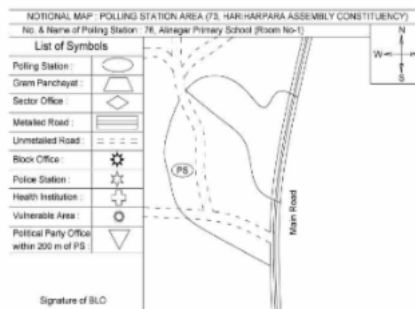

নির্বাচক নিবন্ধন আধিকারিকের স্বাক্ষর

Nazri Naksha

Google Map View

Polling Station Building Front View

Polling Station Front View

Cad View

Key MAP View

1 নাম : সোনাভান বেওয়া স্বামীর নাম: রমজান মন্ডল বাড়ির নং : n0034 বয়স : 73 লিঙ্গ : মহিলা	DRC2771962 ফটো উপলব্ধ	2 নাম : নুরমহম্মাদ আলি মণ্ডল পিতার নাম: রমজান মণ্ডল বাড়ির নং : n0034 বয়স : 53 লিঙ্গ : পুরুষ	WB/09/062/366103 ফটো উপলব্ধ	3 নাম : মুরশিদা বিবি স্বামীর নাম: পাতাড্রী সেখ বাড়ির নং : n0034 বয়স : 56 লিঙ্গ : মহিলা	WB/09/062/366708 ফটো উপলব্ধ
4 নাম : নুরবক্স আলি মণ্ডল পিতার নাম: রমজান আলী মণ্ডল বাড়ির নং : n0034 বয়স : 59 লিঙ্গ : পুরুষ	WB/09/062/366102 ফটো উপলব্ধ	5 নাম : ফিরোজ মন্ডল পিতার নাম: নাজেমুদ্দিন মন্ডল বাড়ির নং : n0006 বয়স : 41 লিঙ্গ : পুরুষ	DRC2644359 ফটো উপলব্ধ	6 নাম : কামাল উদ্দিন মন্ডল পিতার নাম: জলিল উদ্দিন মন্ডল বাড়ির নং : n0006 বয়স : 37 লিঙ্গ : পুরুষ	DRC2835338 ফটো উপলব্ধ
7 নাম : কুলসন বিবি স্বামীর নাম: মাইনুদ্দিন মন্ডল বাড়ির নং : n0006 বয়স : 35 লিঙ্গ : মহিলা	XMB1368869 ফটো উপলব্ধ	8 নাম : সামিমা বিবি স্বামীর নাম: কামালউদ্দিন মন্ডল বাড়ির নং : n0006 বয়স : 31 লিঙ্গ : মহিলা	XMB1368778 ফটো উপলব্ধ	9 নাম : জুম্মাতুল ইসলাম মণ্ডল পিতার নাম: সাতার মণ্ডল বাড়ির নং : n0025 বয়স : 51 লিঙ্গ : পুরুষ	WB/09/062/366142 ফটো উপলব্ধ
10 নাম : নাকিবুল আলি সেখ পিতার নাম: মহিম আলি সেখ বাড়ির নং : n0025 বয়স : 42 লিঙ্গ : পুরুষ	DRC2772069 ফটো উপলব্ধ	11 নাম : মর্জিনা বিবি স্বামীর নাম: সরিফুল ইসলাম মণ্ডল বাড়ির নং : n0025 বয়স : 47 লিঙ্গ : মহিলা	DRC2278885 ফটো উপলব্ধ	12 নাম : রিক্সা বিবি স্বামীর নাম: নাসের আলী সেখ বাড়ির নং : n0025 বয়স : 42 লিঙ্গ : মহিলা	DRC2113884 ফটো উপলব্ধ
13 নাম : জেসমিনা বিবি স্বামীর নাম: জুম্মাতুল ইসলাম মন্ডল বাড়ির নং : n0025 বয়স : 38 লিঙ্গ : মহিলা	DRC2644649 ফটো উপলব্ধ	14 নাম : কুলসন বিবি স্বামীর নাম: নাকিবুল ইসলাম বাড়ির নং : n0025 বয়স : 38 লিঙ্গ : মহিলা	XMB1048917 ফটো উপলব্ধ	15 নাম : চাঁদ মোহাম্মদ সেখ পিতার নাম: আলেকুদ্দিন সেখ বাড়ির নং : n0028 বয়স : 38 লিঙ্গ : পুরুষ	DRC2772036 ফটো উপলব্ধ
16 নাম : আকতার বিবি স্বামীর নাম: মাজেন সেখ বাড়ির নং : N0013 বয়স : 38 লিঙ্গ : মহিলা	XMB1747955 ফটো উপলব্ধ	17 নাম : মোঃ আবুল কালাম পিতার নাম: জামিরুদ্দিন সেখ বাড়ির নং : n0054 বয়স : 55 লিঙ্গ : পুরুষ	WB/09/062/366661 ফটো উপলব্ধ	18 নাম : কাইফাতন বিবি স্বামীর নাম: গাজেন সেখ বাড়ির নং : n0009 বয়স : 83 লিঙ্গ : মহিলা	WB/09/062/366753 ফটো উপলব্ধ
19 নাম : জালেখা বিবি স্বামীর নাম: উরফান বিশ্বাস বাড়ির নং : n0009 বয়স : 56 লিঙ্গ : মহিলা	WB/09/062/366041 ফটো উপলব্ধ	20 নাম : মুরশালিম বিশ্বাস পিতার নাম: আবদুল বারি বিশ্বাস বাড়ির নং : n0009 বয়স : 53 লিঙ্গ : পুরুষ	WB/09/062/366042 ফটো উপলব্ধ	21 নাম : গোলাম মোর্জজা বিশ্বাস পিতার নাম: আবদুল বারি বিশ্বাস বাড়ির নং : n0009 বয়স : 49 লিঙ্গ : পুরুষ	XMB2738359 ফটো উপলব্ধ
22 নাম : সুয়াগ বিবি স্বামীর নাম: মর্তুজা বিশ্বাস বাড়ির নং : n0009 বয়স : 42 লিঙ্গ : মহিলা	XMB0953455 ফটো উপলব্ধ	23 নাম : তাসলেমা বিবি স্বামীর নাম: সৈদমহম্মদ সেখ বাড়ির নং : n0015 বয়স : 61 লিঙ্গ : মহিলা	WB/09/062/366064 ফটো উপলব্ধ	24 নাম : রেজাউল বিশ্বাস পিতার নাম: ইদমহম্মদ বিশ্বাস বাড়ির নং : n0015 বয়স : 42 লিঙ্গ : পুরুষ	DRC2483147 ফটো উপলব্ধ
25 নাম : মানোয়ারা বিবি স্বামীর নাম: রেজাউল বিশ্বাস বাড়ির নং : n0015 বয়স : 35 লিঙ্গ : মহিলা	XMB0953331 ফটো উপলব্ধ	26 নাম : মিনাজুল বিশ্বাস পিতার নাম: ইদ মহম্মদ বিশ্বাস বাড়ির নং : n0015 বয়স : 37 লিঙ্গ : পুরুষ	XMB0953349 ফটো উপলব্ধ	27 নাম : মেরিনা বিশ্বাস স্বামীর নাম: মিনাজুল বিশ্বাস বাড়ির নং : n0015 বয়স : 33 লিঙ্গ : মহিলা	XMB1368661 ফটো উপলব্ধ
28 নাম : রাজকুমারী বেওয়া স্বামীর নাম: দিদারবক্স সেখ বাড়ির নং : n0020 বয়স : 76 লিঙ্গ : মহিলা	DRC1498849 ফটো উপলব্ধ	29 নাম : রজব আলী বিশ্বাস পিতার নাম: আবদুল বিশ্বাস বাড়ির নং : n0020 বয়স : 59 লিঙ্গ : পুরুষ	WB/09/062/366036 ফটো উপলব্ধ	30 নাম : সালেমা বিবি স্বামীর নাম: আবদুল খলিল বিশ্বাস বাড়ির নং : n0031 বয়স : 75 লিঙ্গ : মহিলা	WB/09/062/366028 ফটো উপলব্ধ