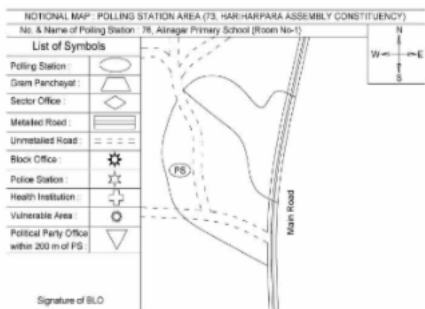

নির্বাচক নিবন্ধন আধিকারিকের স্বাক্ষর

Nazri Naksha

Google Map View

Polling Station Building Front View

Polling Station Front View

Cad View

Key MAP View

1 নাম : সোনাভান বেওয়া স্বামীর নাম: রমজান মন্ডল বাড়ির নং : n0034 বয়স : 73 লিঙ্গ : মহিলা	DRC2771962 ফটো উপলব্ধ	2 নাম : নুরমহম্মাদ আলি মণ্ডল পিতার নাম: রমজান মণ্ডল বাড়ির নং : n0034 বয়স : 53 লিঙ্গ : পুরুষ	WB/09/062/366103 ফটো উপলব্ধ	3 নাম : মুরশিদা বিবি স্বামীর নাম: পাতাড্রী সেখ বাড়ির নং : n0034 বয়স : 56 লিঙ্গ : মহিলা	WB/09/062/366708 ফটো উপলব্ধ
4 নাম : নুরবক্স আলি মণ্ডল পিতার নাম: রমজান আলী মণ্ডল বাড়ির নং : n0034 বয়স : 59 লিঙ্গ : পুরুষ	WB/09/062/366102 ফটো উপলব্ধ	5 নাম : ফিরোজ মন্ডল পিতার নাম: নাজেমুদ্দিন মন্ডল বাড়ির নং : n0006 বয়স : 41 লিঙ্গ : পুরুষ	DRC2644359 ফটো উপলব্ধ	6 নাম : কামাল উদ্দিন মন্ডল পিতার নাম: জলিল উদ্দিন মন্ডল বাড়ির নং : n0006 বয়স : 37 লিঙ্গ : পুরুষ	DRC2835338 ফটো উপলব্ধ
7 নাম : কুলসন বিবি স্বামীর নাম: মাইনুদ্দিন মন্ডল বাড়ির নং : n0006 বয়স : 35 লিঙ্গ : মহিলা	XMB1368869 ফটো উপলব্ধ	8 নাম : সামিমা বিবি স্বামীর নাম: কামালউদ্দিন মন্ডল বাড়ির নং : n0006 বয়স : 31 লিঙ্গ : মহিলা	XMB1368778 ফটো উপলব্ধ	9 নাম : জুম্মাতুল ইসলাম মণ্ডল পিতার নাম: সাতার মণ্ডল বাড়ির নং : n0025 বয়স : 51 লিঙ্গ : পুরুষ	WB/09/062/366142 ফটো উপলব্ধ
10 নাম : নাকিবুল আলি সেখ পিতার নাম: মহিম আলি সেখ বাড়ির নং : n0025 বয়স : 42 লিঙ্গ : পুরুষ	DRC2772069 ফটো উপলব্ধ	11 নাম : মর্জিনা বিবি স্বামীর নাম: সরিফুল ইসলাম মণ্ডল বাড়ির নং : n0025 বয়স : 47 লিঙ্গ : মহিলা	DRC2278885 ফটো উপলব্ধ	12 নাম : রিক্সা বিবি স্বামীর নাম: নাসের আলী সেখ বাড়ির নং : n0025 বয়স : 42 লিঙ্গ : মহিলা	DRC2113884 ফটো উপলব্ধ
13 নাম : জেসমিনা বিবি স্বামীর নাম: জুম্মাতুল ইসলাম মন্ডল বাড়ির নং : n0025 বয়স : 38 লিঙ্গ : মহিলা	DRC2644649 ফটো উপলব্ধ	14 নাম : কুলসন বিবি স্বামীর নাম: নাকিবুল ইসলাম বাড়ির নং : n0025 বয়স : 38 লিঙ্গ : মহিলা	XMB1048917 ফটো উপলব্ধ	15 নাম : চাঁদ মোহাম্মদ সেখ পিতার নাম: আলেকুদ্দিন সেখ বাড়ির নং : n0028 বয়স : 38 লিঙ্গ : পুরুষ	DRC2772036 ফটো উপলব্ধ
16 নাম : আকতার বিবি স্বামীর নাম: মাজেন সেখ বাড়ির নং : N0013 বয়স : 38 লিঙ্গ : মহিলা	XMB1747955 ফটো উপলব্ধ	17 নাম : মোঃ আবুল কালাম পিতার নাম: জামিরুদ্দিন সেখ বাড়ির নং : n0054 বয়স : 55 লিঙ্গ : পুরুষ	WB/09/062/366661 ফটো উপলব্ধ	18 নাম : কাইফাতন বিবি স্বামীর নাম: গাজেন সেখ বাড়ির নং : n0009 বয়স : 83 লিঙ্গ : মহিলা	WB/09/062/366753 ফটো উপলব্ধ
19 নাম : জালেখা বিবি স্বামীর নাম: উরফান বিশ্বাস বাড়ির নং : n0009 বয়স : 56 লিঙ্গ : মহিলা	WB/09/062/366041 ফটো উপলব্ধ	20 নাম : মুরশালিম বিশ্বাস পিতার নাম: আবদুল বারি বিশ্বাস বাড়ির নং : n0009 বয়স : 53 লিঙ্গ : পুরুষ	WB/09/062/366042 ফটো উপলব্ধ	21 নাম : গোলাম মোর্জজা বিশ্বাস পিতার নাম: আবদুল বারি বিশ্বাস বাড়ির নং : n0009 বয়স : 49 লিঙ্গ : পুরুষ	XMB2738359 ফটো উপলব্ধ
22 নাম : সুয়াগ বিবি স্বামীর নাম: মর্তুজা বিশ্বাস বাড়ির নং : n0009 বয়স : 42 লিঙ্গ : মহিলা	XMB0953455 ফটো উপলব্ধ	23 নাম : তাসলেমা বিবি স্বামীর নাম: সৈদমহম্মদ সেখ বাড়ির নং : n0015 বয়স : 61 লিঙ্গ : মহিলা	WB/09/062/366064 ফটো উপলব্ধ	24 নাম : রেজাউল বিশ্বাস পিতার নাম: ইদমহম্মদ বিশ্বাস বাড়ির নং : n0015 বয়স : 42 লিঙ্গ : পুরুষ	DRC2483147 ফটো উপলব্ধ
25 নাম : মানোয়ারা বিবি স্বামীর নাম: রেজাউল বিশ্বাস বাড়ির নং : n0015 বয়স : 35 লিঙ্গ : মহিলা	XMB0953331 ফটো উপলব্ধ	26 নাম : মিনাজুল বিশ্বাস পিতার নাম: ইদ মহম্মদ বিশ্বাস বাড়ির নং : n0015 বয়স : 37 লিঙ্গ : পুরুষ	XMB0953349 ফটো উপলব্ধ	27 নাম : মেরিনা বিশ্বাস স্বামীর নাম: মিনাজুল বিশ্বাস বাড়ির নং : n0015 বয়স : 33 লিঙ্গ : মহিলা	XMB1368661 ফটো উপলব্ধ
28 নাম : রাজকুমারী বেওয়া স্বামীর নাম: দিদারবক্স সেখ বাড়ির নং : n0020 বয়স : 76 লিঙ্গ : মহিলা	DRC1498849 ফটো উপলব্ধ	29 নাম : রজব আলী বিশ্বাস পিতার নাম: আবদুল বিশ্বাস বাড়ির নং : n0020 বয়স : 59 লিঙ্গ : পুরুষ	WB/09/062/366036 ফটো উপলব্ধ	30 নাম : সালেমা বিবি স্বামীর নাম: আবদুল খলিল বিশ্বাস বাড়ির নং : n0031 বয়স : 75 লিঙ্গ : মহিলা	WB/09/062/366028 ফটো উপলব্ধ