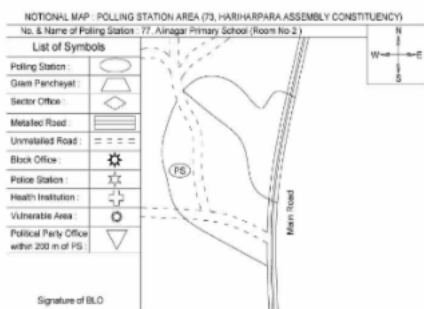

নির্বাচক নিবন্ধন আধিকারিকের স্বাক্ষর

Nazri Naksha

Google Map View

Polling Station Building Front View

Polling Station Front View

Cad View

Key MAP View

1 নাম : আসিমা বিবি স্বামীর নাম: খোসা মহম্মদ সেখ বাড়ির নং : n0039 বয়স : 38 লিঙ্গ : মহিলা	DRC2906030 ফটো উপলব্ধ	2 নাম : আব্দুস সালাম পিতার নাম: জমসেদ আলী বাড়ির নং : n0027 বয়স : 39 লিঙ্গ : পুরুষ	XMB1048628 ফটো উপলব্ধ	3 নাম : মমিনা বিবি স্বামীর নাম: সাবির আলি সেখ বাড়ির নং : এন00 বয়স : 57 লিঙ্গ : মহিলা	WB/09/062/366630 ফটো উপলব্ধ
4 নাম : নাজেরা বেওয়া স্বামীর নাম: উম্মার আলি সেখ বাড়ির নং : n0038 বয়স : 81 লিঙ্গ : মহিলা	WB/09/062/366665 ফটো উপলব্ধ	5 নাম : খোসামহম্মদ সেখ পিতার নাম: ইমাজুদ্দিন সেখ বাড়ির নং : n0039 বয়স : 43 লিঙ্গ : পুরুষ	DRC2483543 ফটো উপলব্ধ	6 নাম : মুরশেলিম সেখ পিতার নাম: ইমাজুদ্দিন সেখ বাড়ির নং : n0039 বয়স : 35 লিঙ্গ : পুরুষ	XMB1262203 ফটো উপলব্ধ
7 নাম : পিন্টু মণ্ডল পিতার নাম: সাইদুল মণ্ডল বাড়ির নং : n0021 বয়স : 52 লিঙ্গ : পুরুষ	WB/09/062/366097 ফটো উপলব্ধ	8 নাম : মোক্তার আলি মণ্ডল পিতার নাম: সাইদুল মণ্ডল বাড়ির নং : n0021 বয়স : 40 লিঙ্গ : পুরুষ	DRC2905883 ফটো উপলব্ধ	9 নাম : মুর্শিদা বিবি স্বামীর নাম: মজিবর সেখ বাড়ির নং : n0021 বয়স : 38 লিঙ্গ : মহিলা	XMB0267377 ফটো উপলব্ধ
10 নাম : খাইরুন বেওয়া স্বামীর নাম: জইমুদ্দিন সেখ বাড়ির নং : n0022 বয়স : 81 লিঙ্গ : মহিলা	WB/09/062/366684 ফটো উপলব্ধ	11 নাম : মজিরা বিবি স্বামীর নাম: জমসেদ আলী সেখ বাড়ির নং : n0027 বয়স : 76 লিঙ্গ : মহিলা	WB/09/062/366318 ফটো উপলব্ধ	12 নাম : আজিজুল সেখ পিতার নাম: আমিরুদ্দিন সেখ বাড়ির নং : n0027 বয়স : 50 লিঙ্গ : পুরুষ	WB/09/062/366633 ফটো উপলব্ধ
13 নাম : মুকলিশ সেখ পিতার নাম: আজিজুল সেখ বাড়ির নং : n0027 বয়স : 32 লিঙ্গ : মহিলা	XMB1369339 ফটো উপলব্ধ	14 নাম : মেজেজুল সেখ পিতার নাম: আমেরুদ্দিন সেখ বাড়ির নং : n0027 বয়স : 35 লিঙ্গ : পুরুষ	XMB1172576 ফটো উপলব্ধ	15 নাম : আরজিনা বিবি স্বামীর নাম: মেজেজুল সেখ বাড়ির নং : n0027 বয়স : 42 লিঙ্গ : মহিলা	XMB1369404 ফটো উপলব্ধ
16 নাম : আরজুয়া খাতুন মায়ের নাম: মজিরা বেওয়া বাড়ির নং : n0027 বয়স : 42 লিঙ্গ : মহিলা	XMB0953463 ফটো উপলব্ধ	17 নাম : আসুরা বিবি স্বামীর নাম: হজরত সেখ বাড়ির নং : n0049 বয়স : 52 লিঙ্গ : মহিলা	DRC2644383 ফটো উপলব্ধ	18 নাম : জ্যোৎস্না বিবি স্বামীর নাম: খোসা মহম্মদ সেখ বাড়ির নং : n0049 বয়স : 49 লিঙ্গ : মহিলা	DRC2772002 ফটো উপলব্ধ
19 নাম : মাসেরুল সেখ পিতার নাম: আসারুল সেখ বাড়ির নং : n0086 বয়স : 40 লিঙ্গ : পুরুষ	DRC2772135 ফটো উপলব্ধ	20 নাম : রাবিয়া খাতুন পিতার নাম: নিমাই সেখ বাড়ির নং : n0088 বয়স : 56 লিঙ্গ : মহিলা	WB/09/062/366461 ফটো উপলব্ধ	21 নাম : বিল্লাল হোসেন সেখ পিতার নাম: নিমাই সেখ বাড়ির নং : n0088 বয়স : 49 লিঙ্গ : পুরুষ	WB/09/062/366463 ফটো উপলব্ধ
22 নাম : আন্নিয়াতন বেওয়া স্বামীর নাম: সৈয়দ আলি সেখ বাড়ির নং : n0079 বয়স : 81 লিঙ্গ : মহিলা	XMB2689040 ফটো উপলব্ধ	23 নাম : ছবিরত বিবি স্বামীর নাম: মারকাত আলি সেখ বাড়ির নং : n0079 বয়স : 56 লিঙ্গ : মহিলা	WB/09/062/366500 ফটো উপলব্ধ	24 নাম : জেসমিনা বিবি স্বামীর নাম: সাইদুল ইসলাম বাড়ির নং : n0079 বয়স : 35 লিঙ্গ : মহিলা	XMB1172915 ফটো উপলব্ধ
25 নাম : শকেনা বিবি স্বামীর নাম: নাজেম সেখ বাড়ির নং : n0066 বয়স : 76 লিঙ্গ : মহিলা	WB/09/062/366537 ফটো উপলব্ধ	26 নাম : নাসের আলি সেখ পিতার নাম: শুকরুদ্দিন সেখ বাড়ির নং : n0081 বয়স : 53 লিঙ্গ : পুরুষ	WB/09/062/366493 ফটো উপলব্ধ	27 নাম : কালু সেখ পিতার নাম: আসেরুদ্দিন সেখ বাড়ির নং : n0081 বয়স : 31 লিঙ্গ : পুরুষ	XMB1369024 ফটো উপলব্ধ
28 নাম : মাকসুমা বিবি স্বামীর নাম: আব্দুস সালাম সেখ বাড়ির নং : n0131 বয়স : 61 লিঙ্গ : মহিলা	WB/09/062/381123 ফটো উপলব্ধ	29 নাম : সাবিনা বিবি স্বামীর নাম: আজিজুল হক বাড়ির নং : n0124 বয়স : 47 লিঙ্গ : মহিলা	DRC2482941 ফটো উপলব্ধ	30 নাম : মামনি বিবি স্বামীর নাম: হাজিকুল সেখ বাড়ির নং : n0001 বয়স : 29 লিঙ্গ : মহিলা	XMB1658624 ফটো উপলব্ধ