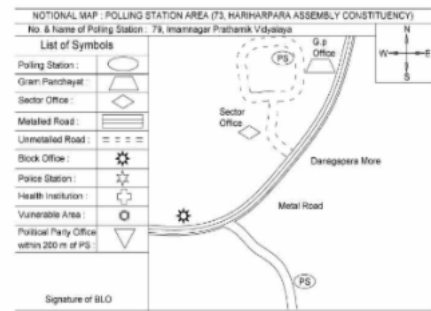

Cad View

Key MAP View