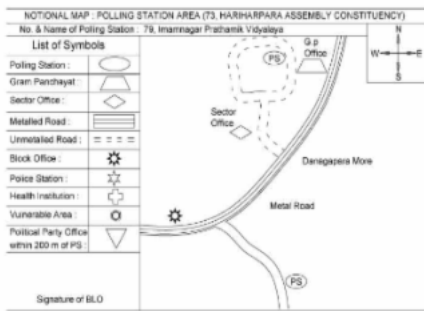

Cad View

Key MAP View