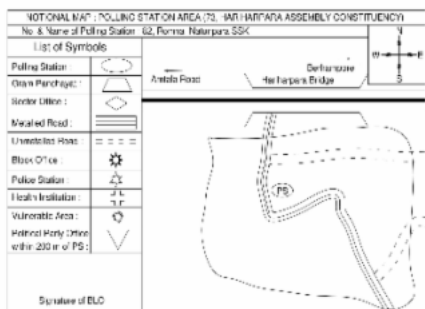

Nazri Naksha