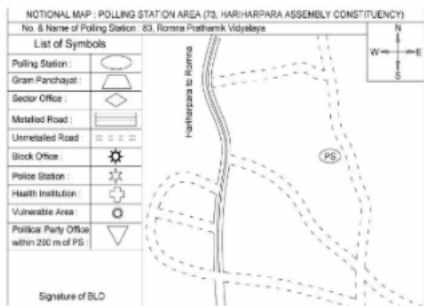

নির্বাচক নিবন্ধন আধিকারিকের স্বাক্ষর

Nazri Naksha

Google Map View

Polling Station Building Front View

Polling Station Front View

Cad View

Key MAP View

1	XMB2687721	নাম : সাইদা বেওয়া স্বামীর নাম: মহিদুল ইসলাম সেখ বাড়ির নং : n0118 বয়স : 57 লিঙ্গ : মহিলা	ফটো উপলব্ধ	2	XMB2687705	নাম : ফ দুন বেওয়া স্বামীর নাম: আব্দুল জলিল সেখ বাড়ির নং : n0123 বয়স : 65 লিঙ্গ : মহিলা	ফটো উপলব্ধ	3	WB/09/062/378463	নাম : বুলুমন বিবি স্বামীর নাম: মুতালেব সেখ বাড়ির নং : n0127 বয়স : 55 লিঙ্গ : মহিলা	ফটো উপলব্ধ
4	XMB1371962	নাম : সিরাজ সেখ পিতার নাম: মুতালেব সেখ বাড়ির নং : n0127 বয়স : 33 লিঙ্গ : পুরুষ	ফটো উপলব্ধ	5	XMB2687713	নাম : আনুয়ারা বেওয়া স্বামীর নাম: আরেজুল্লা সেখ বাড়ির নং : n0128 বয়স : 86 লিঙ্গ : মহিলা	ফটো উপলব্ধ	6	WB/09/062/378186	নাম : খদেজা বিবি স্বামীর নাম: খেলাফত সেখ বাড়ির নং : n0026 বয়স : 71 লিঙ্গ : মহিলা	ফটো উপলব্ধ
7	XMB2501260	নাম : গোলাম মোর্তজা পিতার নাম: খেলাফত সেখ বাড়ির নং : n0026 বয়স : 52 লিঙ্গ : পুরুষ	ফটো উপলব্ধ	8	DRC2836450	নাম : আনারুল সেখ পিতার নাম: খিলাফত সেখ বাড়ির নং : n0026 বয়স : 48 লিঙ্গ : পুরুষ	ফটো উপলব্ধ	9	DRC2836468	নাম : সেলিনা বিবি স্বামীর নাম: আনারুল সেখ বাড়ির নং : n0026 বয়স : 39 লিঙ্গ : মহিলা	ফটো উপলব্ধ
10	DRC2836484	নাম : মুর্শিদা বিবি স্বামীর নাম: গোলাম মোর্তজা বাড়ির নং : n0026 বয়স : 40 লিঙ্গ : মহিলা	ফটো উপলব্ধ	11	WB/09/062/378198	নাম : আসরা বিবি স্বামীর নাম: খুয়াজী সেখ বাড়ির নং : n0028 বয়স : 86 লিঙ্গ : মহিলা	ফটো উপলব্ধ	12	DRC2118289	নাম : রজ্জাক সেখ পিতার নাম: খুয়াজী সেখ বাড়ির নং : n0028 বয়স : 60 লিঙ্গ : পুরুষ	ফটো উপলব্ধ
13	XMB0954602	নাম : মেরিনা বিবি স্বামীর নাম: রজ্জাক সেখ বাড়ির নং : n0028 বয়স : 40 লিঙ্গ : মহিলা	ফটো উপলব্ধ	14	DRC2836492	নাম : আসরা বিবি স্বামীর নাম: মন্ডল আসাদুল ইসলাম বাড়ির নং : n0028 বয়স : 40 লিঙ্গ : মহিলা	ফটো উপলব্ধ	15	WB/09/062/378349	নাম : মাইনুদ্দীন সেখ পিতার নাম: আমিরুদ্দীন সেখ বাড়ির নং : n0171 বয়স : 53 লিঙ্গ : পুরুষ	ফটো উপলব্ধ
16	XMB1050657	নাম : নবিউল সেখ পিতার নাম: আমিরুদ্দীন সেখ বাড়ির নং : n0171 বয়স : 35 লিঙ্গ : পুরুষ	ফটো উপলব্ধ	17	XMB1487206	নাম : সামিয়া বিবি স্বামীর নাম: নবিউল সেখ বাড়ির নং : n0171 বয়স : 30 লিঙ্গ : মহিলা	ফটো উপলব্ধ	18	XMB1660349	নাম : জেসমিনা বিবি স্বামীর নাম: বজলুর রহমান বাড়ির নং : n0183 বয়স : 32 লিঙ্গ : মহিলা	ফটো উপলব্ধ
19	DRC2646172	নাম : আরসাদ আলী পিতার নাম: রজব সেখ বাড়ির নং : n0051 বয়স : 43 লিঙ্গ : পুরুষ	ফটো উপলব্ধ	20	DRC2117810	নাম : সানজুরা বিবি মায়ের নাম: কায়জন বিবি বাড়ির নং : n0056 বয়স : 46 লিঙ্গ : মহিলা	ফটো উপলব্ধ	21	DRC1493824	নাম : রিজিয়া বেওয়া স্বামীর নাম: মাইনুল ইসলাম বাড়ির নং : n0033 বয়স : 61 লিঙ্গ : মহিলা	ফটো উপলব্ধ
22	XMB1487214	নাম : হাসিনা মমতাজ পিতার নাম: হাফিজুল ইসলাম বাড়ির নং : n0063 বয়স : 30 লিঙ্গ : মহিলা	ফটো উপলব্ধ	23	WB/09/062/378557	নাম : সরিফুল ইসলাম সেখ পিতার নাম: আব্দুল খলিল সেখ বাড়ির নং : n0063 বয়স : 53 লিঙ্গ : পুরুষ	ফটো উপলব্ধ	24	DRC2118487	নাম : উর্মিলা বিবি স্বামীর নাম: সরিফুল ইসলাম সেখ বাড়ির নং : n0063 বয়স : 49 লিঙ্গ : মহিলা	ফটো উপলব্ধ
25	WB/09/062/378558	নাম : মোঃ মনিরুজ্জামান পিতার নাম: আব্দুল খলিল বাড়ির নং : n0063 বয়স : 48 লিঙ্গ : পুরুষ	ফটো উপলব্ধ	26	WB/09/062/378380	নাম : আদরা বেওয়া স্বামীর নাম: খোদাবক্স সেখ বাড়ির নং : n0100 বয়স : 71 লিঙ্গ : মহিলা	ফটো উপলব্ধ	27	DRC2907541	নাম : আব্দুল আলিম মায়ের নাম: আদোরা বেওয়া বাড়ির নং : n0100 বয়স : 46 লিঙ্গ : পুরুষ	ফটো উপলব্ধ
28	DRC0665109	নাম : রওসনারা বেওয়া স্বামীর নাম: আব্দুল খালেক সেখ বাড়ির নং : n0102 বয়স : 69 লিঙ্গ : মহিলা	ফটো উপলব্ধ	29	XMB1050798	নাম : শাহাজাহান পিতার নাম: আঃ খালেক বাড়ির নং : n0102 বয়স : 46 লিঙ্গ : পুরুষ	ফটো উপলব্ধ	30	XMB0284653	নাম : রমজান সেখ মায়ের নাম: রোসনারা বেওয়া বাড়ির নং : n0102 বয়স : 37 লিঙ্গ : পুরুষ	ফটো উপলব্ধ