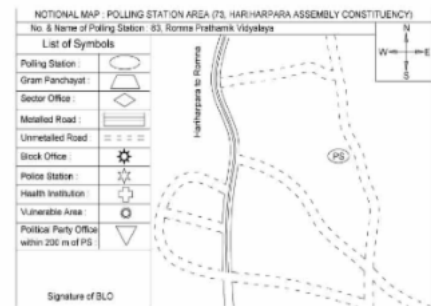

নির্বাচক নিবন্ধন আধিকারিকের স্বাক্ষর

Nazri Naksha

Google Map View

Polling Station Building Front View

Polling Station Front View

Cad View

Key MAP View

1	XMB2687721	নাম : সাইদা বেওয়া স্বামীর নাম: মহিদুল ইসলাম সেখ বাড়ির নং : n0118 বয়স : 57 লিঙ্গ : মহিলা	ফটো উপলব্ধ	2	XMB2687705	নাম : ফ দুন বেওয়া স্বামীর নাম: আব্দুল জলিল সেখ বাড়ির নং : n0123 বয়স : 65 লিঙ্গ : মহিলা	ফটো উপলব্ধ	3	WB/09/062/378463	নাম : বুলুমন বিবি স্বামীর নাম: মুতালেব সেখ বাড়ির নং : n0127 বয়স : 55 লিঙ্গ : মহিলা	ফটো উপলব্ধ
4	XMB1371962	নাম : সিরাজ সেখ পিতার নাম: মুতালেব সেখ বাড়ির নং : n0127 বয়স : 33 লিঙ্গ : পুরুষ	ফটো উপলব্ধ	5	XMB2687713	নাম : আনুয়ারা বেওয়া স্বামীর নাম: আরেজুল্লা সেখ বাড়ির নং : n0128 বয়স : 86 লিঙ্গ : মহিলা	ফটো উপলব্ধ	6	WB/09/062/378186	নাম : খদেজা বিবি স্বামীর নাম: খেলাফত সেখ বাড়ির নং : n0026 বয়স : 71 লিঙ্গ : মহিলা	ফটো উপলব্ধ
7	XMB2501260	নাম : গোলাম মোর্তজা পিতার নাম: খেলাফত সেখ বাড়ির নং : n0026 বয়স : 52 লিঙ্গ : পুরুষ	ফটো উপলব্ধ	8	DRC2836450	নাম : আনারুল সেখ পিতার নাম: খিলাফত সেখ বাড়ির নং : n0026 বয়স : 48 লিঙ্গ : পুরুষ	ফটো উপলব্ধ	9	DRC2836468	নাম : সেলিনা বিবি স্বামীর নাম: আনারুল সেখ বাড়ির নং : n0026 বয়স : 39 লিঙ্গ : মহিলা	ফটো উপলব্ধ
10	DRC2836484	নাম : মুর্শিদা বিবি স্বামীর নাম: গোলাম মোর্তজা বাড়ির নং : n0026 বয়স : 40 লিঙ্গ : মহিলা	ফটো উপলব্ধ	11	WB/09/062/378198	নাম : আসরা বিবি স্বামীর নাম: খুয়াজী সেখ বাড়ির নং : n0028 বয়স : 86 লিঙ্গ : মহিলা	ফটো উপলব্ধ	12	DRC2118289	নাম : রজ্জাক সেখ পিতার নাম: খুয়াজী সেখ বাড়ির নং : n0028 বয়স : 60 লিঙ্গ : পুরুষ	ফটো উপলব্ধ
13	XMB0954602	নাম : মেরিনা বিবি স্বামীর নাম: রজ্জাক সেখ বাড়ির নং : n0028 বয়স : 40 লিঙ্গ : মহিলা	ফটো উপলব্ধ	14	DRC2836492	নাম : আসরা বিবি স্বামীর নাম: মন্ডল আসাদুল ইসলাম বাড়ির নং : n0028 বয়স : 40 লিঙ্গ : মহিলা	ফটো উপলব্ধ	15	WB/09/062/378349	নাম : মাইনুদ্দীন সেখ পিতার নাম: আমিরুদ্দীন সেখ বাড়ির নং : n0171 বয়স : 53 লিঙ্গ : পুরুষ	ফটো উপলব্ধ
16	XMB1050657	নাম : নবিউল সেখ পিতার নাম: আমিরুদ্দীন সেখ বাড়ির নং : n0171 বয়স : 35 লিঙ্গ : পুরুষ	ফটো উপলব্ধ	17	XMB1487206	নাম : সামিয়া বিবি স্বামীর নাম: নবিউল সেখ বাড়ির নং : n0171 বয়স : 30 লিঙ্গ : মহিলা	ফটো উপলব্ধ	18	XMB1660349	নাম : জেসমিনা বিবি স্বামীর নাম: বজলুর রহমান বাড়ির নং : n0183 বয়স : 32 লিঙ্গ : মহিলা	ফটো উপলব্ধ
19	DRC2646172	নাম : আরসাদ আলী পিতার নাম: রজব সেখ বাড়ির নং : n0051 বয়স : 43 লিঙ্গ : পুরুষ	ফটো উপলব্ধ	20	DRC2117810	নাম : সানজুরা বিবি মায়ের নাম: কায়জন বিবি বাড়ির নং : n0056 বয়স : 46 লিঙ্গ : মহিলা	ফটো উপলব্ধ	21	DRC1493824	নাম : রিজিয়া বেওয়া স্বামীর নাম: মাইনুল ইসলাম বাড়ির নং : n0033 বয়স : 61 লিঙ্গ : মহিলা	ফটো উপলব্ধ
22	XMB1487214	নাম : হাসিনা মমতাজ পিতার নাম: হাফিজুল ইসলাম বাড়ির নং : n0063 বয়স : 30 লিঙ্গ : মহিলা	ফটো উপলব্ধ	23	WB/09/062/378557	নাম : সরিফুল ইসলাম সেখ পিতার নাম: আব্দুল খলিল সেখ বাড়ির নং : n0063 বয়স : 53 লিঙ্গ : পুরুষ	ফটো উপলব্ধ	24	DRC2118487	নাম : উর্মিলা বিবি স্বামীর নাম: সরিফুল ইসলাম সেখ বাড়ির নং : n0063 বয়স : 49 লিঙ্গ : মহিলা	ফটো উপলব্ধ
25	WB/09/062/378558	নাম : মোঃ মনিরুজ্জামান পিতার নাম: আব্দুল খলিল বাড়ির নং : n0063 বয়স : 48 লিঙ্গ : পুরুষ	ফটো উপলব্ধ	26	WB/09/062/378380	নাম : আদরা বেওয়া স্বামীর নাম: খোদাবক্স সেখ বাড়ির নং : n0100 বয়স : 71 লিঙ্গ : মহিলা	ফটো উপলব্ধ	27	DRC2907541	নাম : আব্দুল আলিম মায়ের নাম: আদোরা বেওয়া বাড়ির নং : n0100 বয়স : 46 লিঙ্গ : পুরুষ	ফটো উপলব্ধ
28	DRC0665109	নাম : রওসনারা বেওয়া স্বামীর নাম: আব্দুল খালেক সেখ বাড়ির নং : n0102 বয়স : 69 লিঙ্গ : মহিলা	ফটো উপলব্ধ	29	XMB1050798	নাম : শাহাজাহান পিতার নাম: আঃ খালেক বাড়ির নং : n0102 বয়স : 46 লিঙ্গ : পুরুষ	ফটো উপলব্ধ	30	XMB0284653	নাম : রমজান সেখ মায়ের নাম: রোসনারা বেওয়া বাড়ির নং : n0102 বয়স : 37 লিঙ্গ : পুরুষ	ফটো উপলব্ধ