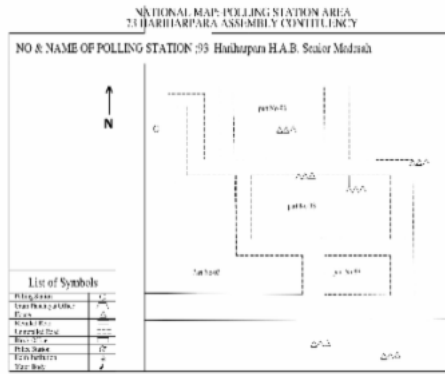

Nazri Naksha