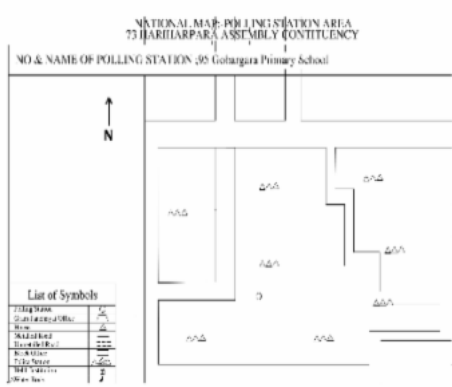

Nazri Naksha