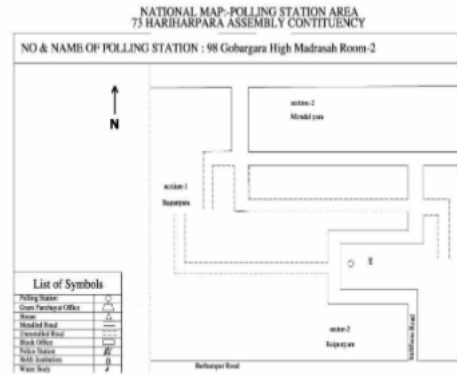

নির্বাচক নিবন্ধন আধিকারিকের স্বাক্ষর

Nazri Naksha

Google Map View

Polling Station Building Front View

Polling Station Front View

Cad View

Key MAP View

1 নাম : জাদু বেওয়া স্বামীর নাম: মনিরুদ্দিন মন্ডল বাড়ির নং : n0036 বয়স : 93 লিঙ্গ : মহিলা	WB/09/062/270916	ফটো উপলব্ধ	2 নাম : জাকাতুল্লা সেখ মায়ের নাম: জাদু বিবি বাড়ির নং : n0036 বয়স : 38 লিঙ্গ : পুরুষ	DRC2827434	ফটো উপলব্ধ	3 নাম : রোজিনা বিবি অন্যান্য: জাণ্ড বেওয়া বাড়ির নং : n0036 বয়স : 38 লিঙ্গ : মহিলা	DRC2825313	ফটো উপলব্ধ
4 নাম : হাদিসা বিবি স্বামীর নাম: মোজাম্মেল হক মন্ডল বাড়ির নং : n0038 বয়স : 67 লিঙ্গ : মহিলা	WB/09/062/270649	ফটো উপলব্ধ	5 নাম : সৈয়দ আলি মণ্ডল পিতার নাম: ফেরেশতুল্লা মণ্ডল বাড়ির নং : n0038 বয়স : 63 লিঙ্গ : পুরুষ	WB/09/062/270650	ফটো উপলব্ধ	6 নাম : মাকসুমা বিবি স্বামীর নাম: সৈয়দ আলী মন্ডল বাড়ির নং : n0038 বয়স : 57 লিঙ্গ : মহিলা	WB/09/062/270651	ফটো উপলব্ধ
7 নাম : মোঃ রাকিবুল ইসলাম পিতার নাম: সৈয়দ আলি মন্ডল বাড়ির নং : n0038 বয়স : 33 লিঙ্গ : পুরুষ	XMB1179258	ফটো উপলব্ধ	8 নাম : হামিদুল ইসলাম পিতার নাম: মোজাম্মেল হক বাড়ির নং : n0038 বয়স : 30 লিঙ্গ : পুরুষ	XMB1494111	ফটো উপলব্ধ	9 নাম : রোসনা খাতুন পিতার নাম: ফরোজুল্লা সেখ বাড়ির নং : এন0029 বয়স : 26 লিঙ্গ : মহিলা	XMB1827740	ফটো উপলব্ধ
10 নাম : মিনারুল ইসলাম পিতার নাম: উমাত আলি মণ্ডল বাড়ির নং : n0080 বয়স : 36 লিঙ্গ : পুরুষ	XMB1269422	ফটো উপলব্ধ	11 নাম : রকেনা বিবি স্বামীর নাম: রেজাউল সেখ বাড়ির নং : n0063 বয়স : 68 লিঙ্গ : মহিলা	WB/09/062/270577	ফটো উপলব্ধ	12 নাম : জাহেরুল মন্ডল পিতার নাম: ফজল করিম মন্ডল বাড়ির নং : n0063 বয়স : 42 লিঙ্গ : পুরুষ	DRC2076875	ফটো উপলব্ধ
13 নাম : দিপালী বিবি স্বামীর নাম: জাহেরুল মন্ডল বাড়ির নং : n0063 বয়স : 32 লিঙ্গ : মহিলা	XMB1377613	ফটো উপলব্ধ	14 নাম : মুক্তিয়া বেগম স্বামীর নাম: জাহিদুল সেখ বাড়ির নং : n0068 বয়স : 36 লিঙ্গ : মহিলা	XMB0334367	ফটো উপলব্ধ	15 নাম : সুফিয়া বিবি স্বামীর নাম: লজিমুদ্দিন বাড়ির নং : n0068 বয়স : 42 লিঙ্গ : মহিলা	DRC2451607	ফটো উপলব্ধ
16 নাম : ইসমাইল মণ্ডল পিতার নাম: আবদুল কুদ্দুশ মণ্ডল বাড়ির নং : n0047 বয়স : 49 লিঙ্গ : পুরুষ	DRC1489756	ফটো উপলব্ধ	17 নাম : কহিনুর বিবি স্বামীর নাম: আবদুল কুদ্দুশ মন্ডল বাড়ির নং : n0047 বয়স : 71 লিঙ্গ : মহিলা	WB/09/062/270595	ফটো উপলব্ধ	18 নাম : ফিরোজা বিবি স্বামীর নাম: ইসরাইল মণ্ডল বাড়ির নং : n0047 বয়স : 35 লিঙ্গ : মহিলা	XMB1178961	ফটো উপলব্ধ
19 নাম : নাজিরা বিবি স্বামীর নাম: ইমরান হোসেন মন্ডল বাড়ির নং : n0027 বয়স : 86 লিঙ্গ : মহিলা	DRC1509132	ফটো উপলব্ধ	20 নাম : আসানুদ্দিন মণ্ডল পিতার নাম: ইমরান হোসেন মণ্ডল বাড়ির নং : n0027 বয়স : 65 লিঙ্গ : পুরুষ	WB/09/062/270710	ফটো উপলব্ধ	21 নাম : আসিফ আনোয়ার পিতার নাম: নজরুল ইসলাম বাড়ির নং : n0051 বয়স : 33 লিঙ্গ : পুরুষ	XMB1377399	ফটো উপলব্ধ
22 নাম : স্নেহা ফারহিন পিতার নাম: আনারুল ইসলাম বাড়ির নং : n0052 বয়স : 31 লিঙ্গ : মহিলা	XMB1494129	ফটো উপলব্ধ	23 নাম : মামনি বিবি স্বামীর নাম: হাসিবুর ইসলাম বাড়ির নং : n0053 বয়স : 34 লিঙ্গ : মহিলা	XMB1269539	ফটো উপলব্ধ	24 নাম : মাঝিয়া বিবি স্বামীর নাম: ফরজুল্লা মন্ডল বাড়ির নং : n0009 বয়স : 87 লিঙ্গ : মহিলা	DRC2451672	ফটো উপলব্ধ
25 নাম : সেলিনা বিবি স্বামীর নাম: আলাউদ্দিন মণ্ডল বাড়ির নং : n0014 বয়স : 34 লিঙ্গ : মহিলা	XMB1494004	ফটো উপলব্ধ	26 নাম : নাজমিন নাহার বিবি স্বামীর নাম: মইনুল ইসলাম মন্ডল বাড়ির নং : n0014 বয়স : 43 লিঙ্গ : মহিলা	DRC1490044	ফটো উপলব্ধ	27 নাম : আনারুল হোসেন পিতার নাম: হোসেন আলী সেখ বাড়ির নং : n0020 বয়স : 38 লিঙ্গ : পুরুষ	DRC2827707	ফটো উপলব্ধ
28 নাম : আকতার বিবি স্বামীর নাম: আনারুল হোসেন বাড়ির নং : n0020 বয়স : 35 লিঙ্গ : মহিলা	XMB1494145	ফটো উপলব্ধ	29 নাম : হানুফা বিবি স্বামীর নাম: জাফর সেখ বাড়ির নং : n0066 বয়স : 55 লিঙ্গ : মহিলা	WB/09/062/270813	ফটো উপলব্ধ	30 নাম : আসরাফুল সেখ পিতার নাম: জাফর সেখ বাড়ির নং : n0066 বয়স : 35 লিঙ্গ : পুরুষ	XMB1179324	ফটো উপলব্ধ