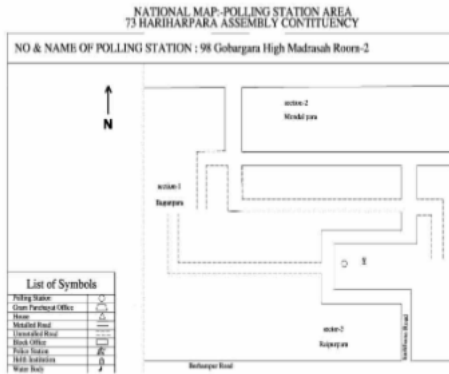

নির্বাচক নিবন্ধন আধিকারিকের স্বাক্ষর

Nazri Naksha

Google Map View

Polling Station Building Front View

Polling Station Front View

Cad View

Key MAP View

1 নাম : জাদু বেওয়া স্বামীর নাম: মনিরুদ্দিন মন্ডল বাড়ির নং : n0036 বয়স : 93 লিঙ্গ : মহিলা	WB/09/062/270916	ফটো উপলব্ধ	2 নাম : জাকাতুল্লা সেখ মায়ের নাম: জাদু বিবি বাড়ির নং : n0036 বয়স : 38 লিঙ্গ : পুরুষ	DRC2827434	ফটো উপলব্ধ	3 নাম : রোজিনা বিবি অন্যান্য: জাণ্ড বেওয়া বাড়ির নং : n0036 বয়স : 38 লিঙ্গ : মহিলা	DRC2825313	ফটো উপলব্ধ
4 নাম : হাদিসা বিবি স্বামীর নাম: মোজাম্মেল হক মন্ডল বাড়ির নং : n0038 বয়স : 67 লিঙ্গ : মহিলা	WB/09/062/270649	ফটো উপলব্ধ	5 নাম : সৈয়দ আলি মণ্ডল পিতার নাম: ফেরেশতুল্লা মণ্ডল বাড়ির নং : n0038 বয়স : 63 লিঙ্গ : পুরুষ	WB/09/062/270650	ফটো উপলব্ধ	6 নাম : মাকসুমা বিবি স্বামীর নাম: সৈয়দ আলী মন্ডল বাড়ির নং : n0038 বয়স : 57 লিঙ্গ : মহিলা	WB/09/062/270651	ফটো উপলব্ধ
7 নাম : মোঃ রাকিবুল ইসলাম পিতার নাম: সৈয়দ আলি মন্ডল বাড়ির নং : n0038 বয়স : 33 লিঙ্গ : পুরুষ	XMB1179258	ফটো উপলব্ধ	8 নাম : হামিদুল ইসলাম পিতার নাম: মোজাম্মেল হক বাড়ির নং : n0038 বয়স : 30 লিঙ্গ : পুরুষ	XMB1494111	ফটো উপলব্ধ	9 নাম : রোসনা খাতুন পিতার নাম: ফরোজুল্লা সেখ বাড়ির নং : এন0029 বয়স : 26 লিঙ্গ : মহিলা	XMB1827740	ফটো উপলব্ধ
10 নাম : মিনারুল ইসলাম পিতার নাম: উমাত আলি মণ্ডল বাড়ির নং : n0080 বয়স : 36 লিঙ্গ : পুরুষ	XMB1269422	ফটো উপলব্ধ	11 নাম : রকেনা বিবি স্বামীর নাম: রেজাউল সেখ বাড়ির নং : n0063 বয়স : 68 লিঙ্গ : মহিলা	WB/09/062/270577	ফটো উপলব্ধ	12 নাম : জাহেরুল মন্ডল পিতার নাম: ফজল করিম মন্ডল বাড়ির নং : n0063 বয়স : 42 লিঙ্গ : পুরুষ	DRC2076875	ফটো উপলব্ধ
13 নাম : দিপালী বিবি স্বামীর নাম: জাহেরুল মন্ডল বাড়ির নং : n0063 বয়স : 32 লিঙ্গ : মহিলা	XMB1377613	ফটো উপলব্ধ	14 নাম : মুক্তিয়া বেগম স্বামীর নাম: জাহিদুল সেখ বাড়ির নং : n0068 বয়স : 36 লিঙ্গ : মহিলা	XMB0334367	ফটো উপলব্ধ	15 নাম : সুফিয়া বিবি স্বামীর নাম: লজিমুদ্দিন বাড়ির নং : n0068 বয়স : 42 লিঙ্গ : মহিলা	DRC2451607	ফটো উপলব্ধ
16 নাম : ইসমাইল মণ্ডল পিতার নাম: আবদুল কুদ্দুশ মণ্ডল বাড়ির নং : n0047 বয়স : 49 লিঙ্গ : পুরুষ	DRC1489756	ফটো উপলব্ধ	17 নাম : কহিনুর বিবি স্বামীর নাম: আবদুল কুদ্দুশ মন্ডল বাড়ির নং : n0047 বয়স : 71 লিঙ্গ : মহিলা	WB/09/062/270595	ফটো উপলব্ধ	18 নাম : ফিরোজা বিবি স্বামীর নাম: ইসরাইল মণ্ডল বাড়ির নং : n0047 বয়স : 35 লিঙ্গ : মহিলা	XMB1178961	ফটো উপলব্ধ
19 নাম : নাজিরা বিবি স্বামীর নাম: ইমরান হোসেন মন্ডল বাড়ির নং : n0027 বয়স : 86 লিঙ্গ : মহিলা	DRC1509132	ফটো উপলব্ধ	20 নাম : আসানুদ্দিন মণ্ডল পিতার নাম: ইমরান হোসেন মণ্ডল বাড়ির নং : n0027 বয়স : 65 লিঙ্গ : পুরুষ	WB/09/062/270710	ফটো উপলব্ধ	21 নাম : আসিফ আনোয়ার পিতার নাম: নজরুল ইসলাম বাড়ির নং : n0051 বয়স : 33 লিঙ্গ : পুরুষ	XMB1377399	ফটো উপলব্ধ
22 নাম : স্নেহা ফারহিন পিতার নাম: আনারুল ইসলাম বাড়ির নং : n0052 বয়স : 31 লিঙ্গ : মহিলা	XMB1494129	ফটো উপলব্ধ	23 নাম : মামনি বিবি স্বামীর নাম: হাসিবুর ইসলাম বাড়ির নং : n0053 বয়স : 34 লিঙ্গ : মহিলা	XMB1269539	ফটো উপলব্ধ	24 নাম : মাঝিয়া বিবি স্বামীর নাম: ফরজুল্লা মন্ডল বাড়ির নং : n0009 বয়স : 87 লিঙ্গ : মহিলা	DRC2451672	ফটো উপলব্ধ
25 নাম : সেলিনা বিবি স্বামীর নাম: আলাউদ্দিন মণ্ডল বাড়ির নং : n0014 বয়স : 34 লিঙ্গ : মহিলা	XMB1494004	ফটো উপলব্ধ	26 নাম : নাজমিন নাহার বিবি স্বামীর নাম: মইনুল ইসলাম মন্ডল বাড়ির নং : n0014 বয়স : 43 লিঙ্গ : মহিলা	DRC1490044	ফটো উপলব্ধ	27 নাম : আনারুল হোসেন পিতার নাম: হোসেন আলী সেখ বাড়ির নং : n0020 বয়স : 38 লিঙ্গ : পুরুষ	DRC2827707	ফটো উপলব্ধ
28 নাম : আকতার বিবি স্বামীর নাম: আনারুল হোসেন বাড়ির নং : n0020 বয়স : 35 লিঙ্গ : মহিলা	XMB1494145	ফটো উপলব্ধ	29 নাম : হানুফা বিবি স্বামীর নাম: জাফর সেখ বাড়ির নং : n0066 বয়স : 55 লিঙ্গ : মহিলা	WB/09/062/270813	ফটো উপলব্ধ	30 নাম : আসরাফুল সেখ পিতার নাম: জাফর সেখ বাড়ির নং : n0066 বয়স : 35 লিঙ্গ : পুরুষ	XMB1179324	ফটো উপলব্ধ