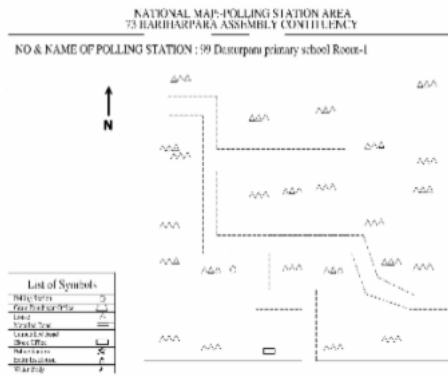

Nazri Naksha