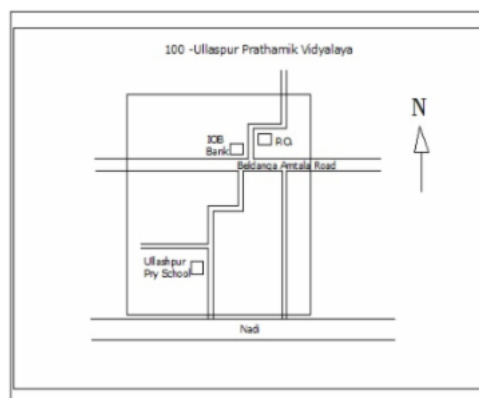

নির্বাচক নিবন্ধন আধিকারিকের স্বাক্ষর

Nazri Naksha

Google Map View

Polling Station Building Front View

Polling Station Front View

Cad View

Key MAP View

1 নাম : রীনা মন্ডল স্বামীর নাম: গৌর মন্ডল বাড়ির নং : n0092 বয়স : 29 লিঙ্গ : মহিলা	UJM1782739 ফটো উপলব্ধ	2 নাম : আফেলা সিরি স্বামীর নাম: কমরুদ্দিন সেখ বাড়ির নং : n0191 বয়স : 44 লিঙ্গ : মহিলা	UJM1616309 ফটো উপলব্ধ	3 নাম : নরেশ মন্ডল পিতার নাম: তারাপদ মন্ডল বাড়ির নং : n0167 বয়স : 57 লিঙ্গ : পুরুষ	WB/10/061/021176 ফটো উপলব্ধ
4 নাম : নয়ন মণ্ডল পিতার নাম: নরেশ মণ্ডল বাড়ির নং : n0167 বয়স : 32 লিঙ্গ : পুরুষ	UJM1384932 ফটো উপলব্ধ	5 নাম : রমেশ মন্ডল পিতার নাম: তারাপদ মন্ডল বাড়ির নং : n0167 বয়স : 54 লিঙ্গ : পুরুষ	WB/10/061/021178 ফটো উপলব্ধ	6 নাম : সান্ত্বনা মন্ডল স্বামীর নাম: নরেশ মন্ডল বাড়ির নং : n0167 বয়স : 52 লিঙ্গ : মহিলা	WB/10/061/021177 ফটো উপলব্ধ
7 নাম : মামনি খাতুন পিতার নাম: কমরুদ্দিন সেখ বাড়ির নং : এন0191 বয়স : 27 লিঙ্গ : মহিলা	UJM1974765 ফটো উপলব্ধ	8 নাম : বিবেক মণ্ডল পিতার নাম: দুলালচন্দ্র মণ্ডল বাড়ির নং : n0092 বয়স : 71 লিঙ্গ : পুরুষ	WB/10/061/075152 ফটো উপলব্ধ	9 নাম : রেখারানী মণ্ডল স্বামীর নাম: বিবেক মণ্ডল বাড়ির নং : n0092 বয়স : 65 লিঙ্গ : মহিলা	WB/10/061/075153 ফটো উপলব্ধ
10 নাম : নিত্যানন্দ মন্ডল পিতার নাম: দুলাল মন্ডল বাড়ির নং : n0092 বয়স : 67 লিঙ্গ : পুরুষ	UJM1123231 ফটো উপলব্ধ	11 নাম : প্রতিমা মন্ডল স্বামীর নাম: নিত্যানন্দ মন্ডল বাড়ির নং : n0092 বয়স : 59 লিঙ্গ : মহিলা	UJM1123223 ফটো উপলব্ধ	12 নাম : লক্ষী বিশ্বাস স্বামীর নাম: শ্রীদাম মন্ডল বাড়ির নং : n0092 বয়স : 63 লিঙ্গ : মহিলা	UJM1489947 ফটো উপলব্ধ
13 নাম : সঞ্জয় মণ্ডল পিতার নাম: নিত্যানন্দ মণ্ডল বাড়ির নং : n0092 বয়স : 34 লিঙ্গ : পুরুষ	UJM1384759 ফটো উপলব্ধ	14 নাম : সুলেখা মন্ডল স্বামীর নাম: রমেশ মন্ডল বাড়ির নং : নং 034 বয়স : 29 লিঙ্গ : মহিলা	UJM2461580 ফটো উপলব্ধ	15 নাম : ডলি কর্মকার পিতার নাম: নিতাই কর্মকার বাড়ির নং : n0034 বয়স : 63 লিঙ্গ : মহিলা	UJM2071017 ফটো উপলব্ধ
16 নাম : পম্পা দেবনাথ স্বামীর নাম: বিমল দেবনাথ বাড়ির নং : n0035 বয়স : 42 লিঙ্গ : মহিলা	GNN2523843 ফটো উপলব্ধ	17 নাম : বিমল দেবনাথ পিতার নাম: গুরুপদ দেবনাথ বাড়ির নং : n0035 বয়স : 42 লিঙ্গ : পুরুষ	GNN2024081 ফটো উপলব্ধ	18 নাম : চন্দন দেবনাথ পিতার নাম: চঞ্চল দেবনাথ বাড়ির নং : n0035 বয়স : 29 লিঙ্গ : পুরুষ	UJM1718154 ফটো উপলব্ধ
19 নাম : কাকুলী দেবনাথ স্বামীর নাম: চঞ্চল দেবনাথ বাড়ির নং : n0035 বয়স : 50 লিঙ্গ : মহিলা	WB/10/061/075782 ফটো উপলব্ধ	20 নাম : চঞ্চল দেবনাথ পিতার নাম: গুরুপদ দেবনাথ বাড়ির নং : n0035 বয়স : 58 লিঙ্গ : পুরুষ	GNN2312411 ফটো উপলব্ধ	21 নাম : পাপিয়া সাহা দেবনাথ স্বামীর নাম: অমিত সাহা বাড়ির নং : n0205 বয়স : 31 লিঙ্গ : মহিলা	RVD1498807 ফটো উপলব্ধ
22 নাম : কিরণ দেবনাথ পিতার নাম: চঞ্চল দেবনাথ বাড়ির নং : এন0035 বয়স : 25 লিঙ্গ : পুরুষ	UJM1974807 ফটো উপলব্ধ	23 নাম : অর্পিতা মন্ডল প্রমাণিক স্বামীর নাম: হেমন্ত মন্ডল বাড়ির নং : N023 বয়স : 34 লিঙ্গ : মহিলা	UJM1381532 ফটো উপলব্ধ	24 নাম : বিভা প্রমাণিক মন্ডল স্বামীর নাম: সুদীপ প্রমাণিক বাড়ির নং : n0192 বয়স : 31 লিঙ্গ : মহিলা	UJM1494038 ফটো উপলব্ধ
25 নাম : বিজয় কুমার প্রামাণিক পিতার নাম: নবকুমার প্রামাণিক বাড়ির নং : n0012 বয়স : 64 লিঙ্গ : পুরুষ	GNN1322965 ফটো উপলব্ধ	26 নাম : সবিতা রানি প্রামাণিক স্বামীর নাম: বিজয় কুমার প্রামাণিক বাড়ির নং : n0012 বয়স : 61 লিঙ্গ : মহিলা	WB/10/061/075024 ফটো উপলব্ধ	27 নাম : সুদীপ প্রামাণিক পিতার নাম: বিজয় প্রামাণিক বাড়ির নং : n0012 বয়স : 37 লিঙ্গ : পুরুষ	GNN2679108 ফটো উপলব্ধ
28 নাম : শুভঙ্কর মন্ডল পিতার নাম: দিবাকর মন্ডল বাড়ির নং : N0012 বয়স : 25 লিঙ্গ : পুরুষ	UJM2423408 ফটো উপলব্ধ	29 নাম : উত্তরা বিশ্বাস স্বামীর নাম: প্রশান্ত বিশ্বাস বাড়ির নং : N0012 বয়স : 43 লিঙ্গ : মহিলা	UJM2424562 ফটো উপলব্ধ	30 নাম : নীলা রানী প্রামাণিক জানা স্বামীর নাম: স্বরূপানন্দ প্রামাণিক বাড়ির নং : N0037 বয়স : 30 লিঙ্গ : মহিলা	UJM2423564 ফটো উপলব্ধ