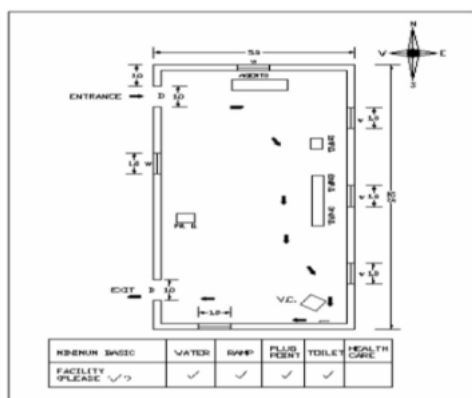

নির্বাচক নিবন্ধন আধিকারিকের স্বাক্ষর

Nazri Naksha

Google Map View

Polling Station Building Front View

Polling Station Front View

Cad View

Key MAP View

1 নাম : রীনা মন্ডল স্বামীর নাম: গৌর মন্ডল বাড়ির নং : n0092 বয়স : 29 লিঙ্গ : মহিলা	UJM1782739 ফটো উপলব্ধ	2 নাম : আফেলা সিরি স্বামীর নাম: কমরুদ্দিন সেখ বাড়ির নং : n0191 বয়স : 44 লিঙ্গ : মহিলা	UJM1616309 ফটো উপলব্ধ	3 নাম : নরেশ মন্ডল পিতার নাম: তারাপদ মন্ডল বাড়ির নং : n0167 বয়স : 57 লিঙ্গ : পুরুষ	WB/10/061/021176 ফটো উপলব্ধ
4 নাম : নয়ন মণ্ডল পিতার নাম: নরেশ মণ্ডল বাড়ির নং : n0167 বয়স : 32 লিঙ্গ : পুরুষ	UJM1384932 ফটো উপলব্ধ	5 নাম : রমেশ মন্ডল পিতার নাম: তারাপদ মন্ডল বাড়ির নং : n0167 বয়স : 54 লিঙ্গ : পুরুষ	WB/10/061/021178 ফটো উপলব্ধ	6 নাম : সান্ত্বনা মন্ডল স্বামীর নাম: নরেশ মন্ডল বাড়ির নং : n0167 বয়স : 52 লিঙ্গ : মহিলা	WB/10/061/021177 ফটো উপলব্ধ
7 নাম : মামনি খাতুন পিতার নাম: কমরুদ্দিন সেখ বাড়ির নং : এন0191 বয়স : 27 লিঙ্গ : মহিলা	UJM1974765 ফটো উপলব্ধ	8 নাম : বিবেক মণ্ডল পিতার নাম: দুলালচন্দ্র মণ্ডল বাড়ির নং : n0092 বয়স : 71 লিঙ্গ : পুরুষ	WB/10/061/075152 ফটো উপলব্ধ	9 নাম : রেখারানী মণ্ডল স্বামীর নাম: বিবেক মণ্ডল বাড়ির নং : n0092 বয়স : 65 লিঙ্গ : মহিলা	WB/10/061/075153 ফটো উপলব্ধ
10 নাম : নিত্যানন্দ মন্ডল পিতার নাম: দুলাল মন্ডল বাড়ির নং : n0092 বয়স : 67 লিঙ্গ : পুরুষ	UJM1123231 ফটো উপলব্ধ	11 নাম : প্রতিমা মন্ডল স্বামীর নাম: নিত্যানন্দ মন্ডল বাড়ির নং : n0092 বয়স : 59 লিঙ্গ : মহিলা	UJM1123223 ফটো উপলব্ধ	12 নাম : লক্ষী বিশ্বাস স্বামীর নাম: শ্রীদাম মন্ডল বাড়ির নং : n0092 বয়স : 63 লিঙ্গ : মহিলা	UJM1489947 ফটো উপলব্ধ
13 নাম : সঞ্জয় মণ্ডল পিতার নাম: নিত্যানন্দ মণ্ডল বাড়ির নং : n0092 বয়স : 34 লিঙ্গ : পুরুষ	UJM1384759 ফটো উপলব্ধ	14 নাম : সুলেখা মন্ডল স্বামীর নাম: রমেশ মন্ডল বাড়ির নং : নং 034 বয়স : 29 লিঙ্গ : মহিলা	UJM2461580 ফটো উপলব্ধ	15 নাম : ডলি কর্মকার পিতার নাম: নিতাই কর্মকার বাড়ির নং : n0034 বয়স : 63 লিঙ্গ : মহিলা	UJM2071017 ফটো উপলব্ধ
16 নাম : পম্পা দেবনাথ স্বামীর নাম: বিমল দেবনাথ বাড়ির নং : n0035 বয়স : 42 লিঙ্গ : মহিলা	GNN2523843 ফটো উপলব্ধ	17 নাম : বিমল দেবনাথ পিতার নাম: গুরুপদ দেবনাথ বাড়ির নং : n0035 বয়স : 42 লিঙ্গ : পুরুষ	GNN2024081 ফটো উপলব্ধ	18 নাম : চন্দন দেবনাথ পিতার নাম: চঞ্চল দেবনাথ বাড়ির নং : n0035 বয়স : 29 লিঙ্গ : পুরুষ	UJM1718154 ফটো উপলব্ধ
19 নাম : কাকুলী দেবনাথ স্বামীর নাম: চঞ্চল দেবনাথ বাড়ির নং : n0035 বয়স : 50 লিঙ্গ : মহিলা	WB/10/061/075782 ফটো উপলব্ধ	20 নাম : চঞ্চল দেবনাথ পিতার নাম: গুরুপদ দেবনাথ বাড়ির নং : n0035 বয়স : 58 লিঙ্গ : পুরুষ	GNN2312411 ফটো উপলব্ধ	21 নাম : পাপিয়া সাহা দেবনাথ স্বামীর নাম: অমিত সাহা বাড়ির নং : n0205 বয়স : 31 লিঙ্গ : মহিলা	RVD1498807 ফটো উপলব্ধ
22 নাম : কিরণ দেবনাথ পিতার নাম: চঞ্চল দেবনাথ বাড়ির নং : এন0035 বয়স : 25 লিঙ্গ : পুরুষ	UJM1974807 ফটো উপলব্ধ	23 নাম : অর্পিতা মন্ডল প্রমাণিক স্বামীর নাম: হেমন্ত মন্ডল বাড়ির নং : N023 বয়স : 34 লিঙ্গ : মহিলা	UJM1381532 ফটো উপলব্ধ	24 নাম : বিভা প্রমাণিক মন্ডল স্বামীর নাম: সুদীপ প্রমাণিক বাড়ির নং : n0192 বয়স : 31 লিঙ্গ : মহিলা	UJM1494038 ফটো উপলব্ধ
25 নাম : বিজয় কুমার প্রামাণিক পিতার নাম: নবকুমার প্রামাণিক বাড়ির নং : n0012 বয়স : 64 লিঙ্গ : পুরুষ	GNN1322965 ফটো উপলব্ধ	26 নাম : সবিতা রানি প্রামাণিক স্বামীর নাম: বিজয় কুমার প্রামাণিক বাড়ির নং : n0012 বয়স : 61 লিঙ্গ : মহিলা	WB/10/061/075024 ফটো উপলব্ধ	27 নাম : সুদীপ প্রামাণিক পিতার নাম: বিজয় প্রামাণিক বাড়ির নং : n0012 বয়স : 37 লিঙ্গ : পুরুষ	GNN2679108 ফটো উপলব্ধ
28 নাম : শুভঙ্কর মন্ডল পিতার নাম: দিবাকর মন্ডল বাড়ির নং : N0012 বয়স : 25 লিঙ্গ : পুরুষ	UJM2423408 ফটো উপলব্ধ	29 নাম : উত্তরা বিশ্বাস স্বামীর নাম: প্রশান্ত বিশ্বাস বাড়ির নং : N0012 বয়স : 43 লিঙ্গ : মহিলা	UJM2424562 ফটো উপলব্ধ	30 নাম : নীলা রানী প্রামাণিক জানা স্বামীর নাম: স্বরূপানন্দ প্রামাণিক বাড়ির নং : N0037 বয়স : 30 লিঙ্গ : মহিলা	UJM2423564 ফটো উপলব্ধ