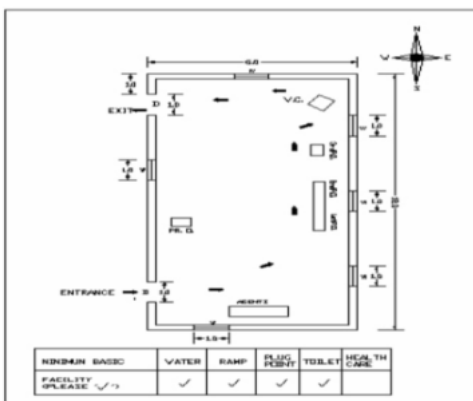

নির্বাচক নিবন্ধন আধিকারিকের স্বাক্ষর

Nazri Naksha

Google Map View

Polling Station Building Front View

Polling Station Front View

Cad View

Key MAP View

1 নাম : বিশ্বজিৎ কর্মকার পিতার নাম: বাসুদেব কর্মকার বাড়ির নং : N0138 বয়স : 27 লিঙ্গ : পুরুষ	UJM1896109 ফটো উপলব্ধ	2 নাম : সুচিত্রা কর্মকার স্বামীর নাম: বিকাশ কর্মকার বাড়ির নং : n0213 বয়স : 35 লিঙ্গ : মহিলা	UJM1201987 ফটো উপলব্ধ	3 নাম : তনুশ্রী কর্মকার স্বামীর নাম: বিশ্বনাথ কর্মকার বাড়ির নং : n0147 বয়স : 32 লিঙ্গ : মহিলা	UJM1490382 ফটো উপলব্ধ
4 নাম : বিকাশ কর্মকার পিতার নাম: শান্তিরঞ্জন কর্মকার বাড়ির নং : n0147 বয়স : 48 লিঙ্গ : পুরুষ	GNN1564483 ফটো উপলব্ধ	5 নাম : অনামিকা কর্মকার স্বামীর নাম: বাদল চন্দ্র কর্মকার বাড়ির নং : n0147 বয়স : 37 লিঙ্গ : মহিলা	GNN2769248 ফটো উপলব্ধ	6 নাম : বাদল চন্দ্র কর্মকার পিতার নাম: শান্তিরঞ্জন কর্মকার বাড়ির নং : n0147 বয়স : 51 লিঙ্গ : পুরুষ	GNN1564038 ফটো উপলব্ধ
7 নাম : মায়ারানী কর্মকার স্বামীর নাম: শান্তিরঞ্জন কর্মকার বাড়ির নং : n0147 বয়স : 81 লিঙ্গ : মহিলা	WB/10/061/078003 ফটো উপলব্ধ	8 নাম : বিজলী কর্মকার স্বামীর নাম: প্রশান্ত কর্মকার বাড়ির নং : n0139 বয়স : 31 লিঙ্গ : মহিলা	UJM1616580 ফটো উপলব্ধ	9 নাম : প্রশান্ত কর্মকার পিতার নাম: জগন্নাথ কর্মকার বাড়ির নং : n0139 বয়স : 38 লিঙ্গ : পুরুষ	GNN2680171 ফটো উপলব্ধ
10 নাম : রিঙ্কু কর্মকার স্বামীর নাম: অসিম কর্মকার বাড়ির নং : n0139 বয়স : 39 লিঙ্গ : মহিলা	GNN2679454 ফটো উপলব্ধ	11 নাম : অসীম কর্মকার পিতার নাম: জগন্নাথ কর্মকার বাড়ির নং : n0139 বয়স : 49 লিঙ্গ : পুরুষ	WB/10/061/078007 ফটো উপলব্ধ	12 নাম : মঙ্গলা কর্মকার স্বামীর নাম: জগন্নাথ কর্মকার বাড়ির নং : n0139 বয়স : 67 লিঙ্গ : মহিলা	WB/10/061/078006 ফটো উপলব্ধ
13 নাম : জগন্নাথ কর্মকার পিতার নাম: গোপাল কর্মকার বাড়ির নং : n0139 বয়স : 71 লিঙ্গ : পুরুষ	WB/10/061/078005 ফটো উপলব্ধ	Q 14 নাম : বার্না কর্মকার পালা স্বামীর নাম: বাসুদেব কর্মকার বাড়ির নং : বয়স : 40 লিঙ্গ : মহিলা	UJM1616648 ফটো উপলব্ধ	15 নাম : পতিত মণ্ডল পিতার নাম: মুরারী মণ্ডল বাড়ির নং : n0138 বয়স : 49 লিঙ্গ : পুরুষ	WB/10/061/078240 ফটো উপলব্ধ
16 নাম : কৃষ্ণ মণ্ডল পিতার নাম: মুরারী মণ্ডল বাড়ির নং : n0138 বয়স : 63 লিঙ্গ : পুরুষ	UJM2917805 ফটো উপলব্ধ	17 নাম : বাসুদেব কর্মকার পিতার নাম: বলরাম কর্মকার বাড়ির নং : n0138 বয়স : 51 লিঙ্গ : পুরুষ	WB/10/061/078010 ফটো উপলব্ধ	18 নাম : সুদীপ কর্মকার পিতার নাম: দীপক কর্মকার বাড়ির নং : n0138 বয়স : 28 লিঙ্গ : পুরুষ	UJM1782796 ফটো উপলব্ধ
19 নাম : বিশ্বনাথ কর্মকার পিতার নাম: শান্তি কুমার কর্মকার বাড়ির নং : n0147 বয়স : 44 লিঙ্গ : পুরুষ	GNN1564053 ফটো উপলব্ধ	20 নাম : দীপক কর্মকার পিতার নাম: বলরাম কর্মকার বাড়ির নং : n0138 বয়স : 49 লিঙ্গ : পুরুষ	WB/10/061/078011 ফটো উপলব্ধ	21 নাম : বুমা বিশ্বাস কর্মকার স্বামীর নাম: দীপক কর্মকার বাড়ির নং : এন00589 বয়স : 39 লিঙ্গ : মহিলা	UJM2603967 ফটো উপলব্ধ
22 নাম : প্রিয়া বিশ্বাস কর্মকার স্বামীর নাম: সুদীপ কর্মকার বাড়ির নং : N0138 বয়স : 26 লিঙ্গ : মহিলা	UJM1979467 ফটো উপলব্ধ	23 নাম : শুভঙ্কর কর্মকার পিতার নাম: বাদল চন্দ্র কর্মকার বাড়ির নং : এন0147 বয়স : 22 লিঙ্গ : পুরুষ	UJM2741379 ফটো উপলব্ধ	24 নাম : মায়্যা ঘোষ স্বামীর নাম: চিত্তরঞ্জন ঘোষ বাড়ির নং : n0023 বয়স : 71 লিঙ্গ : মহিলা	WB/10/061/078013 ফটো উপলব্ধ
25 নাম : চিত্তরঞ্জন ঘোষ পিতার নাম: ভোলানাথ ঘোষ বাড়ির নং : n0023 বয়স : 79 লিঙ্গ : পুরুষ	WB/10/061/078012 ফটো উপলব্ধ	26 নাম : পয়েল ঘোষ বিশ্বাস স্বামীর নাম: শুভময় বাড়ির নং : নীল বয়স : 24 লিঙ্গ : মহিলা	UJM2741296 ফটো উপলব্ধ	27 নাম : মানবী চক্রবর্তী চৌবে স্বামীর নাম: নিতাই চন্দ্র চৌবে বাড়ির নং : N0025 বয়স : 32 লিঙ্গ : মহিলা	UJM1961374 ফটো উপলব্ধ
28 নাম : মানস চৌবে পিতার নাম: প্রকাশ চন্দ্র চৌবে বাড়ির নং : n0024 বয়স : 44 লিঙ্গ : পুরুষ	GNN2025161 ফটো উপলব্ধ	29 নাম : জ্যোৎস্না চৌবে স্বামীর নাম: বিপ্লব চৌবে বাড়ির নং : n0214 বয়স : 34 লিঙ্গ : মহিলা	UJM1202472 ফটো উপলব্ধ	Q 30 নাম : সৌনিয়া চৌবে স্বামীর নাম: নীতিশ চৌবে বাড়ির নং : বয়স : 41 লিঙ্গ : মহিলা	GNN2679488 ফটো উপলব্ধ