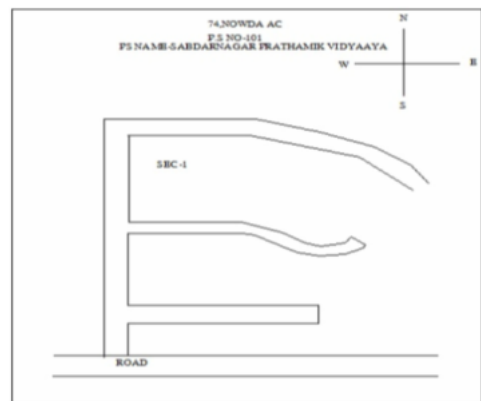

নির্বাচক নিবন্ধন আধিকারিকের স্বাক্ষর

Nazri Naksha

Google Map View

Polling Station Building Front View

Polling Station Front View

Cad View

Key MAP View

1 নাম : বিশ্বজিৎ কর্মকার পিতার নাম: বাসুদেব কর্মকার বাড়ির নং : N0138 বয়স : 27 লিঙ্গ : পুরুষ	UJM1896109 ফটো উপলব্ধ	2 নাম : সুচিত্রা কর্মকার স্বামীর নাম: বিকাশ কর্মকার বাড়ির নং : n0213 বয়স : 35 লিঙ্গ : মহিলা	UJM1201987 ফটো উপলব্ধ	3 নাম : তনুশ্রী কর্মকার স্বামীর নাম: বিশ্বনাথ কর্মকার বাড়ির নং : n0147 বয়স : 32 লিঙ্গ : মহিলা	UJM1490382 ফটো উপলব্ধ
4 নাম : বিকাশ কর্মকার পিতার নাম: শান্তিরঞ্জন কর্মকার বাড়ির নং : n0147 বয়স : 48 লিঙ্গ : পুরুষ	GNN1564483 ফটো উপলব্ধ	5 নাম : অনামিকা কর্মকার স্বামীর নাম: বাদল চন্দ্র কর্মকার বাড়ির নং : n0147 বয়স : 37 লিঙ্গ : মহিলা	GNN2769248 ফটো উপলব্ধ	6 নাম : বাদল চন্দ্র কর্মকার পিতার নাম: শান্তিরঞ্জন কর্মকার বাড়ির নং : n0147 বয়স : 51 লিঙ্গ : পুরুষ	GNN1564038 ফটো উপলব্ধ
7 নাম : মায়ারানী কর্মকার স্বামীর নাম: শান্তিরঞ্জন কর্মকার বাড়ির নং : n0147 বয়স : 81 লিঙ্গ : মহিলা	WB/10/061/078003 ফটো উপলব্ধ	8 নাম : বিজলী কর্মকার স্বামীর নাম: প্রশান্ত কর্মকার বাড়ির নং : n0139 বয়স : 31 লিঙ্গ : মহিলা	UJM1616580 ফটো উপলব্ধ	9 নাম : প্রশান্ত কর্মকার পিতার নাম: জগন্নাথ কর্মকার বাড়ির নং : n0139 বয়স : 38 লিঙ্গ : পুরুষ	GNN2680171 ফটো উপলব্ধ
10 নাম : রিঙ্কু কর্মকার স্বামীর নাম: অসিম কর্মকার বাড়ির নং : n0139 বয়স : 39 লিঙ্গ : মহিলা	GNN2679454 ফটো উপলব্ধ	11 নাম : অসীম কর্মকার পিতার নাম: জগন্নাথ কর্মকার বাড়ির নং : n0139 বয়স : 49 লিঙ্গ : পুরুষ	WB/10/061/078007 ফটো উপলব্ধ	12 নাম : মঙ্গলা কর্মকার স্বামীর নাম: জগন্নাথ কর্মকার বাড়ির নং : n0139 বয়স : 67 লিঙ্গ : মহিলা	WB/10/061/078006 ফটো উপলব্ধ
13 নাম : জগন্নাথ কর্মকার পিতার নাম: গোপাল কর্মকার বাড়ির নং : n0139 বয়স : 71 লিঙ্গ : পুরুষ	WB/10/061/078005 ফটো উপলব্ধ	Q 14 নাম : বার্না কর্মকার পালা স্বামীর নাম: বাসুদেব কর্মকার বাড়ির নং : বয়স : 40 লিঙ্গ : মহিলা	UJM1616648 ফটো উপলব্ধ	15 নাম : পতিত মণ্ডল পিতার নাম: মুরারী মণ্ডল বাড়ির নং : n0138 বয়স : 49 লিঙ্গ : পুরুষ	WB/10/061/078240 ফটো উপলব্ধ
16 নাম : কৃষ্ণ মণ্ডল পিতার নাম: মুরারী মণ্ডল বাড়ির নং : n0138 বয়স : 63 লিঙ্গ : পুরুষ	UJM2917805 ফটো উপলব্ধ	17 নাম : বাসুদেব কর্মকার পিতার নাম: বলরাম কর্মকার বাড়ির নং : n0138 বয়স : 51 লিঙ্গ : পুরুষ	WB/10/061/078010 ফটো উপলব্ধ	18 নাম : সুদীপ কর্মকার পিতার নাম: দীপক কর্মকার বাড়ির নং : n0138 বয়স : 28 লিঙ্গ : পুরুষ	UJM1782796 ফটো উপলব্ধ
19 নাম : বিশ্বনাথ কর্মকার পিতার নাম: শান্তি কুমার কর্মকার বাড়ির নং : n0147 বয়স : 44 লিঙ্গ : পুরুষ	GNN1564053 ফটো উপলব্ধ	20 নাম : দীপক কর্মকার পিতার নাম: বলরাম কর্মকার বাড়ির নং : n0138 বয়স : 49 লিঙ্গ : পুরুষ	WB/10/061/078011 ফটো উপলব্ধ	21 নাম : বুমা বিশ্বাস কর্মকার স্বামীর নাম: দীপক কর্মকার বাড়ির নং : এন00589 বয়স : 39 লিঙ্গ : মহিলা	UJM2603967 ফটো উপলব্ধ
22 নাম : প্রিয়া বিশ্বাস কর্মকার স্বামীর নাম: সুদীপ কর্মকার বাড়ির নং : N0138 বয়স : 26 লিঙ্গ : মহিলা	UJM1979467 ফটো উপলব্ধ	23 নাম : শুভঙ্কর কর্মকার পিতার নাম: বাদল চন্দ্র কর্মকার বাড়ির নং : এন0147 বয়স : 22 লিঙ্গ : পুরুষ	UJM2741379 ফটো উপলব্ধ	24 নাম : মায়্যা ঘোষ স্বামীর নাম: চিত্তরঞ্জন ঘোষ বাড়ির নং : n0023 বয়স : 71 লিঙ্গ : মহিলা	WB/10/061/078013 ফটো উপলব্ধ
25 নাম : চিত্তরঞ্জন ঘোষ পিতার নাম: ভোলানাথ ঘোষ বাড়ির নং : n0023 বয়স : 79 লিঙ্গ : পুরুষ	WB/10/061/078012 ফটো উপলব্ধ	26 নাম : পয়েল ঘোষ বিশ্বাস স্বামীর নাম: শুভময় বাড়ির নং : নীল বয়স : 24 লিঙ্গ : মহিলা	UJM2741296 ফটো উপলব্ধ	27 নাম : মানবী চক্রবর্তী চৌবে স্বামীর নাম: নিতাই চন্দ্র চৌবে বাড়ির নং : N0025 বয়স : 32 লিঙ্গ : মহিলা	UJM1961374 ফটো উপলব্ধ
28 নাম : মানস চৌবে পিতার নাম: প্রকাশ চন্দ্র চৌবে বাড়ির নং : n0024 বয়স : 44 লিঙ্গ : পুরুষ	GNN2025161 ফটো উপলব্ধ	29 নাম : জ্যোৎস্না চৌবে স্বামীর নাম: বিপ্লব চৌবে বাড়ির নং : n0214 বয়স : 34 লিঙ্গ : মহিলা	UJM1202472 ফটো উপলব্ধ	Q 30 নাম : সৌনিয়া চৌবে স্বামীর নাম: নীতিশ চৌবে বাড়ির নং : বয়স : 41 লিঙ্গ : মহিলা	GNN2679488 ফটো উপলব্ধ