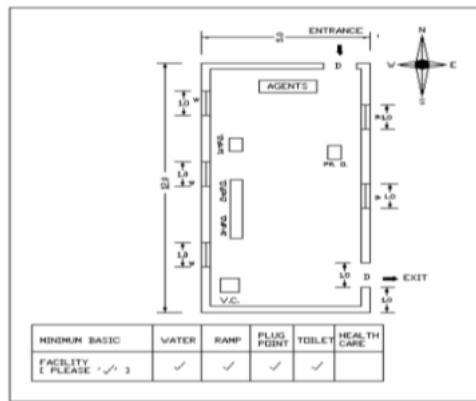

নির্বাচক নিবন্ধন আধিকারিকের স্বাক্ষর

Nazri Naksha

Google Map View

Polling Station Building Front View

Polling Station Front View

Cad View

Key MAP View

1 নাম : সঞ্জীব কবিরাজ পিতার নাম: বিষ্ণু কবিরাজ বাড়ির নং : এন0009 বয়স : 23 লিঙ্গ : পুরুষ	UJM2605343 ফটো উপলব্ধ	2 নাম : পৌরী কবিরাজ স্বামীর নাম: মনোতোষ কবিরাজ বাড়ির নং : এন0009 বয়স : 31 লিঙ্গ : মহিলা	UJM1975853 ফটো উপলব্ধ	3 নাম : মনোতোষ কবিরাজ পিতার নাম: মহাদেব কবিরাজ বাড়ির নং : n0009 বয়স : 36 লিঙ্গ : পুরুষ	UJM1123942 ফটো উপলব্ধ
4 নাম : শর্মিলা কবিরাজ স্বামীর নাম: বিষ্ণুপদ কবিরাজ বাড়ির নং : n0009 বয়স : 42 লিঙ্গ : মহিলা	GNN2316560 ফটো উপলব্ধ	5 নাম : বিষ্ণুপদ কবিরাজ পিতার নাম: মহাদেব কবিরাজ বাড়ির নং : n0009 বয়স : 49 লিঙ্গ : পুরুষ	WB/10/061/090003 ফটো উপলব্ধ	6 নাম : শঙ্করী কবিরাজ স্বামীর নাম: মহাদেব কবিরাজ বাড়ির নং : n0009 বয়স : 69 লিঙ্গ : মহিলা	WB/10/061/090002 ফটো উপলব্ধ
7 নাম : রিয়া কবিরাজ স্বামীর নাম: সঞ্জীব কবিরাজ বাড়ির নং : এন0009 বয়স : 22 লিঙ্গ : মহিলা	UJM2891513 ফটো উপলব্ধ	8 নাম : টিটু খান পিতার নাম: পরিতোষ খান বাড়ির নং : n0119 বয়স : 33 লিঙ্গ : পুরুষ	UJM1308121 ফটো উপলব্ধ	9 নাম : পূজা খান স্বামীর নাম: টিটু খান বাড়ির নং : এন0119 বয়স : 22 লিঙ্গ : মহিলা	UJM2746485 ফটো উপলব্ধ
10 নাম : জয়িতা ঘোষ স্বামীর নাম: প্রদ্যৎ কুমার মন্ডল বাড়ির নং : n0293 বয়স : 30 লিঙ্গ : মহিলা	UJM1620319 ফটো উপলব্ধ	11 নাম : যাদব চক্রবর্তী পিতার নাম: যামিনী চক্রবর্তী বাড়ির নং : n0050 বয়স : 52 লিঙ্গ : পুরুষ	WB/10/061/090008 ফটো উপলব্ধ	12 নাম : পার্শ্বতী চক্রবর্তী স্বামীর নাম: যামিনী চক্রবর্তী বাড়ির নং : n0050 বয়স : 72 লিঙ্গ : মহিলা	WB/10/061/090007 ফটো উপলব্ধ
13 নাম : পৌরী চক্রবর্তী স্বামীর নাম: পার্শ্ব চক্রবর্তী বাড়ির নং : n0049 বয়স : 34 লিঙ্গ : মহিলা	UJM1617612 ফটো উপলব্ধ	14 নাম : পার্শ্ব চক্রবর্তী পিতার নাম: গণেশ চক্রবর্তী বাড়ির নং : n0049 বয়স : 38 লিঙ্গ : পুরুষ	GNN2525145 ফটো উপলব্ধ	15 নাম : প্রীতিলতা চক্রবর্তী স্বামীর নাম: গণেশ চক্রবর্তী বাড়ির নং : n0049 বয়স : 50 লিঙ্গ : মহিলা	WB/10/061/090005 ফটো উপলব্ধ
16 নাম : রাখী চৌধুরী স্বামীর নাম: আসিত চৌধুরী বাড়ির নং : n0062 বয়স : 43 লিঙ্গ : মহিলা	GNN2316578 ফটো উপলব্ধ	17 নাম : আসিত চৌধুরী পিতার নাম: অনিল চৌধুরী বাড়ির নং : n0062 বয়স : 49 লিঙ্গ : পুরুষ	WB/10/061/090020 ফটো উপলব্ধ	18 নাম : মান্নিম মন্ডল পিতার নাম: রামচন্দ্র মন্ডল বাড়ির নং : n0061 বয়স : 34 লিঙ্গ : মহিলা	UJM1203124 ফটো উপলব্ধ
19 নাম : স্বপ্ননা চৌধুরী স্বামীর নাম: প্রভাষ চৌধুরী বাড়ির নং : n0061 বয়স : 42 লিঙ্গ : মহিলা	GNN2316586 ফটো উপলব্ধ	20 নাম : প্রভাস চৌধুরী পিতার নাম: দুধকুমার চৌধুরী বাড়ির নং : n0061 বয়স : 51 লিঙ্গ : পুরুষ	WB/10/061/090016 ফটো উপলব্ধ	21 নাম : রেবতী চৌধুরী স্বামীর নাম: দুধকুমার চৌধুরী বাড়ির নং : n0061 বয়স : 65 লিঙ্গ : মহিলা	WB/10/061/090015 ফটো উপলব্ধ
22 নাম : জয়শ্রী চক্রবর্তী স্বামীর নাম: যাদব চক্রবর্তী বাড়ির নং : n0060 বয়স : 38 লিঙ্গ : মহিলা	UJM1308089 ফটো উপলব্ধ	23 নাম : সৌমেন চৌধুরী পিতার নাম: রতন চৌধুরী বাড়ির নং : n0060 বয়স : 36 লিঙ্গ : পুরুষ	UJM0439208 ফটো উপলব্ধ	24 নাম : মিতা চৌধুরী স্বামীর নাম: রমেন চৌধুরী বাড়ির নং : n0060 বয়স : 32 লিঙ্গ : মহিলা	UJM1491497 ফটো উপলব্ধ
25 নাম : রমেন চৌধুরী পিতার নাম: রতন চৌধুরী বাড়ির নং : n0060 বয়স : 49 লিঙ্গ : পুরুষ	GNN1324102 ফটো উপলব্ধ	26 নাম : আর্চনা চৌধুরী স্বামীর নাম: রতন চৌধুরী বাড়ির নং : n0060 বয়স : 61 লিঙ্গ : মহিলা	WB/10/061/090013 ফটো উপলব্ধ	27 নাম : সনকা চৌধুরী স্বামীর নাম: মঙ্গলময় চৌধুরী বাড়ির নং : n0060 বয়স : 62 লিঙ্গ : মহিলা	WB/10/061/090010 ফটো উপলব্ধ
28 নাম : রাম কৃষ্ণ চৌধুরী পিতার নাম: মঙ্গল চৌধুরী বাড়ির নং : n0060 বয়স : 37 লিঙ্গ : পুরুষ	UJM0439232 ফটো উপলব্ধ	29 নাম : মঙ্গল চৌধুরী পিতার নাম: দুলাল চৌধুরী বাড়ির নং : n0060 বয়স : 66 লিঙ্গ : পুরুষ	WB/10/061/090009 ফটো উপলব্ধ	30 নাম : অভি চৌধুরী পিতার নাম: আসিত চৌধুরী বাড়ির নং : এন0062 বয়স : 23 লিঙ্গ : পুরুষ	UJM2746451 ফটো উপলব্ধ