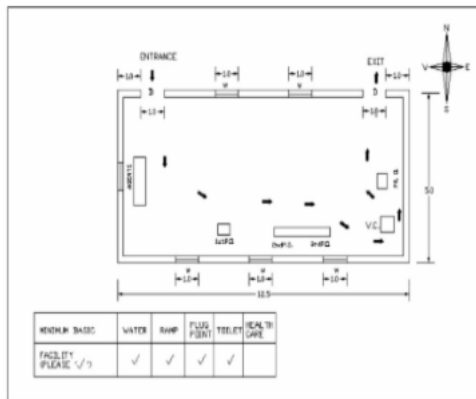

নির্বাচক নিবন্ধন আধিকারিকের স্বাক্ষর

Nazri Naksha

Google Map View

Polling Station Building Front View

Polling Station Front View

Cad View

Key MAP View

1 নাম : দিপালী দাস স্বামীর নাম: অনন্ত দাস বাড়ির নং : n0079 বয়স : 33 লিঙ্গ : মহিলা	UJM1617901 ফটো উপলব্ধ	2 নাম : অনন্ত দাস পিতার নাম: আদম দাস বাড়ির নং : n0079 বয়স : 43 লিঙ্গ : পুরুষ	GNN2524973 ফটো উপলব্ধ	3 নাম : চিত্তা দাস স্বামীর নাম: গনেশ দাস বাড়ির নং : n0079 বয়স : 44 লিঙ্গ : মহিলা	GNN2028454 ফটো উপলব্ধ
4 নাম : গনেশ দাস পিতার নাম: আদম দাস বাড়ির নং : n0079 বয়স : 53 লিঙ্গ : পুরুষ	WB/10/061/087183 ফটো উপলব্ধ	5 নাম : প্রতিমা মণ্ডল স্বামীর নাম: নবকুমার মণ্ডল বাড়ির নং : n0044 বয়স : 71 লিঙ্গ : মহিলা	WB/10/061/087446 ফটো উপলব্ধ	6 নাম : পাপিয়া মণ্ডল স্বামীর নাম: সাধন কুমার মণ্ডল বাড়ির নং : n0044 বয়স : 39 লিঙ্গ : মহিলা	UJM0449702 ফটো উপলব্ধ
7 নাম : শিখা বিশ্বাস স্বামীর নাম: অরুণ বিশ্বাস বাড়ির নং : n0044 বয়স : 51 লিঙ্গ : মহিলা	UJM1617950 ফটো উপলব্ধ	8 নাম : সুদীপ মণ্ডল পিতার নাম: নবকুমার মণ্ডল বাড়ির নং : n0044 বয়স : 41 লিঙ্গ : পুরুষ	GNN2316297 ফটো উপলব্ধ	9 নাম : সাধন কুমার মণ্ডল পিতার নাম: নব কুমার মণ্ডল বাড়ির নং : n0044 বয়স : 53 লিঙ্গ : পুরুষ	WB/10/061/087447 ফটো উপলব্ধ
10 নাম : পলি মন্ডল স্বামীর নাম: অনুপ মন্ডল বাড়ির নং : n0055 বয়স : 42 লিঙ্গ : মহিলা	GNN2525053 ফটো উপলব্ধ	11 নাম : নবকুমার মন্ডল পিতার নাম: ফনিভূষণ মন্ডল বাড়ির নং : n0044 বয়স : 77 লিঙ্গ : পুরুষ	UJM2400927 ফটো উপলব্ধ	12 নাম : বন্দনা মন্ডল স্বামীর নাম: বিমান মণ্ডল বাড়ির নং : n0062 বয়স : 60 লিঙ্গ : মহিলা	UJM2400034 ফটো উপলব্ধ
13 নাম : সুরত মণ্ডল পিতার নাম: বিমান মণ্ডল বাড়ির নং : n0062 বয়স : 41 লিঙ্গ : পুরুষ	GNN2316529 ফটো উপলব্ধ	14 নাম : সত্যরাম মণ্ডল পিতার নাম: কমল মণ্ডল বাড়ির নং : n0062 বয়স : 68 লিঙ্গ : পুরুষ	WB/10/061/087325 ফটো উপলব্ধ	15 নাম : মৌমিতা মন্ডল স্বামীর নাম: সুরত মন্ডল বাড়ির নং : n0062 বয়স : 33 লিঙ্গ : মহিলা	UJM1492073 ফটো উপলব্ধ
16 নাম : খন্দুবালা দাস স্বামীর নাম: আদম দাস বাড়ির নং : n0079 বয়স : 83 লিঙ্গ : মহিলা	UJM2399798 ফটো উপলব্ধ	17 নাম : বিধান মন্ডল পিতার নাম: হারাধন মণ্ডল বাড়ির নং : n0062 বয়স : 64 লিঙ্গ : পুরুষ	UJM2401297 ফটো উপলব্ধ	18 নাম : রীনা মন্ডল স্বামীর নাম: বিধান মণ্ডল বাড়ির নং : n0062 বয়স : 59 লিঙ্গ : মহিলা	UJM2400257 ফটো উপলব্ধ
19 নাম : অরিত্তি বিশ্বাস পিতার নাম: অরুণ বিশ্বাস বাড়ির নং : এন0044 বয়স : 21 লিঙ্গ : মহিলা	UJM2794352 ফটো উপলব্ধ	20 নাম : বিবেক মণ্ডল পিতার নাম: বিমান চন্দ্র মণ্ডল বাড়ির নং : n0062 বয়স : 36 লিঙ্গ : পুরুষ	UJM0448738 ফটো উপলব্ধ	21 নাম : শ্যামলী দাস স্বামীর নাম: সুবোধ দাস বাড়ির নং : n0172 বয়স : 28 লিঙ্গ : মহিলা	UJM1861491 ফটো উপলব্ধ
22 নাম : রমা মণ্ডল (বিশ্বাস) স্বামীর নাম: আলোক মণ্ডল বাড়ির নং : n0176 বয়স : 31 লিঙ্গ : মহিলা	UJM1861533 ফটো উপলব্ধ	23 নাম : বিমান মন্ডল পিতার নাম: হারাধন মণ্ডল বাড়ির নং : n0062 বয়স : 70 লিঙ্গ : পুরুষ	UJM2400760 ফটো উপলব্ধ	24 নাম : অনুপ কুমার মণ্ডল পিতার নাম: উজ্জ্বল কুমার মণ্ডল বাড়ির নং : n0055 বয়স : 49 লিঙ্গ : পুরুষ	UJM2610756 ফটো উপলব্ধ
25 নাম : মায়ারানী মন্ডল স্বামীর নাম: উজ্জ্বল কুমার মণ্ডল বাড়ির নং : n0055 বয়স : 68 লিঙ্গ : মহিলা	UJM2401040 ফটো উপলব্ধ	26 নাম : হৃদয় কবিরাজ পিতার নাম: মধুসূদন কবিরাজ বাড়ির নং : n0066 বয়স : 39 লিঙ্গ : পুরুষ	GNN2681294 ফটো উপলব্ধ	27 নাম : সঞ্জিত কবিরাজ পিতার নাম: মধু সূদন কবিরাজ বাড়ির নং : n0066 বয়স : 42 লিঙ্গ : পুরুষ	GNN2681229 ফটো উপলব্ধ
28 নাম : টুলুরাণী কবিরাজ স্বামীর নাম: মধুসূদন কবিরাজ বাড়ির নং : n0066 বয়স : 62 লিঙ্গ : মহিলা	WB/10/061/087002 ফটো উপলব্ধ	29 নাম : মধুসূদন কবিরাজ পিতার নাম: তেনু কবিরাজ বাড়ির নং : n0066 বয়স : 69 লিঙ্গ : পুরুষ	WB/10/061/087001 ফটো উপলব্ধ	30 নাম : নিবেদিতা ঘোষ মণ্ডল স্বামীর নাম: মৃগাল কান্তী মণ্ডল বাড়ির নং : পূর্বপাড়া বয়স : 22 লিঙ্গ : মহিলা	UJM2748630 ফটো উপলব্ধ