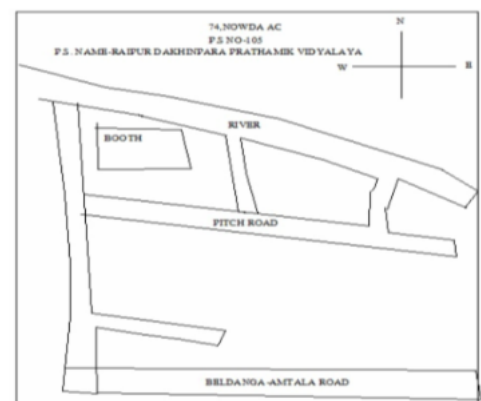

নির্বাচক নিবন্ধন আধিকারিকের স্বাক্ষর

Nazri Naksha

Google Map View

Polling Station Building Front View

Polling Station Front View

Cad View

Key MAP View

1 নাম : আজিত আলি সেখ পিতার নাম : ইয়ারআলী সেখ বাড়ির নং : n0095 বয়স : 57 লিঙ্গ : পুরুষ	GNN0024463 ফটো উপলব্ধ	2 নাম : লজিনা বিবি স্বামীর নাম : কাবেল সেখ বাড়ির নং : n0002 বয়স : 49 লিঙ্গ : মহিলা	UJM1124239 ফটো উপলব্ধ	3 নাম : ছালেহার বিবি স্বামীর নাম : মহিদুল মালিত্যা বাড়ির নং : n0214 বয়স : 34 লিঙ্গ : মহিলা	UJM1386150 ফটো উপলব্ধ
4 নাম : কাকলী বিশ্বাস স্বামীর নাম : মোঃ মাইনুল ইসলাম বাড়ির নং : n0206 বয়স : 45 লিঙ্গ : মহিলা	UJM1204213 ফটো উপলব্ধ	5 নাম : মোঃ মাইনুল ইসলাম পিতার নাম : মোঃ আবুল কাশেম বাড়ির নং : n0206 বয়স : 48 লিঙ্গ : পুরুষ	UJM1308634 ফটো উপলব্ধ	6 নাম : আমেনা বিবি স্বামীর নাম : জাহাঙ্গীর সেখ বাড়ির নং : n0203 বয়স : 42 লিঙ্গ : মহিলা	UJM1308956 ফটো উপলব্ধ
7 নাম : জাহাঙ্গীর সেখ পিতার নাম : জলিল সেখ বাড়ির নং : n0203 বয়স : 45 লিঙ্গ : পুরুষ	UJM2157089 ফটো উপলব্ধ	8 নাম : আরশাদুল বিবি স্বামীর নাম : সাদিক বিশ্বাস বাড়ির নং : n0199 বয়স : 43 লিঙ্গ : মহিলা	UJM1124353 ফটো উপলব্ধ	9 নাম : ফলছুর বেগম স্বামীর নাম : সাদিক বাড়ির নং : n0199 বয়স : 43 লিঙ্গ : মহিলা	UJM1124346 ফটো উপলব্ধ
10 নাম : কাবেল সেখ পিতার নাম : দেওয়ান সেখ বাড়ির নং : n0181 বয়স : 52 লিঙ্গ : পুরুষ	UJM1124247 ফটো উপলব্ধ	11 নাম : রুহুল সেখ মায়ের নাম : মানোয়ারা বেওয়া বাড়ির নং : n0161 বয়স : 41 লিঙ্গ : পুরুষ	GNN2684264 ফটো উপলব্ধ	12 নাম : মুসলিমা বিবি মায়ের নাম : মানোয়ারা বেওয়া বাড়ির নং : n0161 বয়স : 41 লিঙ্গ : মহিলা	GNN2684272 ফটো উপলব্ধ
13 নাম : এসমাতারা বিবি স্বামীর নাম : ইমাদুল বিশ্বাস বাড়ির নং : n0157 বয়স : 35 লিঙ্গ : মহিলা	UJM1204189 ফটো উপলব্ধ	14 নাম : টগর বিবি স্বামীর নাম : মজনু সেখ বাড়ির নং : n0155 বয়স : 39 লিঙ্গ : মহিলা	UJM1204148 ফটো উপলব্ধ	15 নাম : সহিদা বিবি স্বামীর নাম : টিটন সেখ বাড়ির নং : n0154 বয়স : 40 লিঙ্গ : মহিলা	UJM1204171 ফটো উপলব্ধ
16 নাম : বিপ্লব জোয়ার্দার পিতার নাম : বলরাম জোয়ার্দার বাড়ির নং : n0151 বয়স : 32 লিঙ্গ : পুরুষ	UJM1386358 ফটো উপলব্ধ	17 নাম : নবিছন্ন বিবি স্বামীর নাম : রুহুল সেখ বাড়ির নং : n0151 বয়স : 36 লিঙ্গ : মহিলা	UJM1492396 ফটো উপলব্ধ	18 নাম : পানুয়ারা বিবি স্বামীর নাম : বাতিকুল সর্দার বাড়ির নং : n0149 বয়স : 35 লিঙ্গ : মহিলা	UJM1204072 ফটো উপলব্ধ
19 নাম : আন্বিয়া বিবি স্বামীর নাম : আজিত আলি সেখ বাড়ির নং : n0139 বয়স : 51 লিঙ্গ : মহিলা	GNN0024760 ফটো উপলব্ধ	20 নাম : জয়নফ বিবি স্বামীর নাম : নিফাজ সরদার বাড়ির নং : n0053 বয়স : 76 লিঙ্গ : মহিলা	WB/10/061/105431 ফটো উপলব্ধ	21 নাম : আয়মাজান বিবি স্বামীর নাম : ফরজ আলী সরদার বাড়ির নং : n0055 বয়স : 86 লিঙ্গ : মহিলা	WB/10/061/105426 ফটো উপলব্ধ
22 নাম : আব্দুল হামিদ সর্দার পিতার নাম : ফরজ আলী সর্দার বাড়ির নং : n0055 বয়স : 57 লিঙ্গ : পুরুষ	UJM2158517 ফটো উপলব্ধ	23 নাম : নোমান হাসান পিতার নাম : আব্দুল হামিদ সর্দার বাড়ির নং : n0055 বয়স : 31 লিঙ্গ : পুরুষ	UJM1492255 ফটো উপলব্ধ	24 নাম : হবিবুর রহমান সর্দার পিতার নাম : ফরজ আলি বাড়ির নং : n0055 বয়স : 51 লিঙ্গ : পুরুষ	UJM2908689 ফটো উপলব্ধ
25 নাম : রাহুল সেখ পিতার নাম : আমিরুল সেখ বাড়ির নং : n0055 বয়স : 34 লিঙ্গ : পুরুষ	UJM1203827 ফটো উপলব্ধ	26 নাম : ইকবল সেখ পিতার নাম : আনারুল সেখ বাড়ির নং : n0055 বয়স : 31 লিঙ্গ : পুরুষ	UJM1618164 ফটো উপলব্ধ	27 নাম : মিলন বিশ্বাস পিতার নাম : রেজাউল হক বিশ্বাস বাড়ির নং : n0023 বয়স : 32 লিঙ্গ : পুরুষ	UJM1492164 ফটো উপলব্ধ
28 নাম : মানোয়ারা বেওয়া স্বামীর নাম : রেজাউল বিশ্বাস বাড়ির নং : n0023 বয়স : 54 লিঙ্গ : মহিলা	WB/10/061/105168 ফটো উপলব্ধ	29 নাম : মারুফা বিবি স্বামীর নাম : জানারুল বিশ্বাস বাড়ির নং : n0010 বয়স : 51 লিঙ্গ : মহিলা	WB/10/061/105165 ফটো উপলব্ধ	30 নাম : জানারুল বিশ্বাস পিতার নাম : ইয়াজদীন বিশ্বাস বাড়ির নং : n0010 বয়স : 56 লিঙ্গ : পুরুষ	WB/10/061/105164 ফটো উপলব্ধ