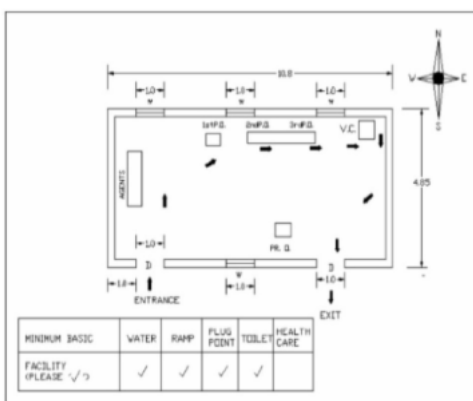

নির্বাচক নিবন্ধন আধিকারিকের স্বাক্ষর

Nazri Naksha

Google Map View

Polling Station Building Front View

Polling Station Front View

Cad View

Key MAP View

1 নাম : আজিত আলি সেখ পিতার নাম : ইয়ারআলী সেখ বাড়ির নং : n0095 বয়স : 57 লিঙ্গ : পুরুষ	GNN0024463 ফটো উপলব্ধ	2 নাম : লজিনা বিবি স্বামীর নাম : কাবেল সেখ বাড়ির নং : n0002 বয়স : 49 লিঙ্গ : মহিলা	UJM1124239 ফটো উপলব্ধ	3 নাম : ছালেহার বিবি স্বামীর নাম : মহিদুল মালিত্যা বাড়ির নং : n0214 বয়স : 34 লিঙ্গ : মহিলা	UJM1386150 ফটো উপলব্ধ
4 নাম : কাকলী বিশ্বাস স্বামীর নাম : মোঃ মাইনুল ইসলাম বাড়ির নং : n0206 বয়স : 45 লিঙ্গ : মহিলা	UJM1204213 ফটো উপলব্ধ	5 নাম : মোঃ মাইনুল ইসলাম পিতার নাম : মোঃ আবুল কাশেম বাড়ির নং : n0206 বয়স : 48 লিঙ্গ : পুরুষ	UJM1308634 ফটো উপলব্ধ	6 নাম : আমেনা বিবি স্বামীর নাম : জাহাঙ্গীর সেখ বাড়ির নং : n0203 বয়স : 42 লিঙ্গ : মহিলা	UJM1308956 ফটো উপলব্ধ
7 নাম : জাহাঙ্গীর সেখ পিতার নাম : জলিল সেখ বাড়ির নং : n0203 বয়স : 45 লিঙ্গ : পুরুষ	UJM2157089 ফটো উপলব্ধ	8 নাম : আরশাদুল বিবি স্বামীর নাম : সাদিক বিশ্বাস বাড়ির নং : n0199 বয়স : 43 লিঙ্গ : মহিলা	UJM1124353 ফটো উপলব্ধ	9 নাম : ফলছুর বেগম স্বামীর নাম : সাদিক বাড়ির নং : n0199 বয়স : 43 লিঙ্গ : মহিলা	UJM1124346 ফটো উপলব্ধ
10 নাম : কাবেল সেখ পিতার নাম : দেওয়ান সেখ বাড়ির নং : n0181 বয়স : 52 লিঙ্গ : পুরুষ	UJM1124247 ফটো উপলব্ধ	11 নাম : রুহুল সেখ মায়ের নাম : মানোয়ারা বেওয়া বাড়ির নং : n0161 বয়স : 41 লিঙ্গ : পুরুষ	GNN2684264 ফটো উপলব্ধ	12 নাম : মুসলিমা বিবি মায়ের নাম : মানোয়ারা বেওয়া বাড়ির নং : n0161 বয়স : 41 লিঙ্গ : মহিলা	GNN2684272 ফটো উপলব্ধ
13 নাম : এসমাতারা বিবি স্বামীর নাম : ইমাদুল বিশ্বাস বাড়ির নং : n0157 বয়স : 35 লিঙ্গ : মহিলা	UJM1204189 ফটো উপলব্ধ	14 নাম : টগর বিবি স্বামীর নাম : মজনু সেখ বাড়ির নং : n0155 বয়স : 39 লিঙ্গ : মহিলা	UJM1204148 ফটো উপলব্ধ	15 নাম : সহিদা বিবি স্বামীর নাম : টিটন সেখ বাড়ির নং : n0154 বয়স : 40 লিঙ্গ : মহিলা	UJM1204171 ফটো উপলব্ধ
16 নাম : বিপ্লব জোয়ার্দার পিতার নাম : বলরাম জোয়ার্দার বাড়ির নং : n0151 বয়স : 32 লিঙ্গ : পুরুষ	UJM1386358 ফটো উপলব্ধ	17 নাম : নবিছন্ন বিবি স্বামীর নাম : রুহুল সেখ বাড়ির নং : n0151 বয়স : 36 লিঙ্গ : মহিলা	UJM1492396 ফটো উপলব্ধ	18 নাম : পানুয়ারা বিবি স্বামীর নাম : বাতিকুল সর্দার বাড়ির নং : n0149 বয়স : 35 লিঙ্গ : মহিলা	UJM1204072 ফটো উপলব্ধ
19 নাম : আন্বিয়া বিবি স্বামীর নাম : আজিত আলি সেখ বাড়ির নং : n0139 বয়স : 51 লিঙ্গ : মহিলা	GNN0024760 ফটো উপলব্ধ	20 নাম : জয়নফ বিবি স্বামীর নাম : নিফাজ সরদার বাড়ির নং : n0053 বয়স : 76 লিঙ্গ : মহিলা	WB/10/061/105431 ফটো উপলব্ধ	21 নাম : আয়মাজান বিবি স্বামীর নাম : ফরজ আলী সরদার বাড়ির নং : n0055 বয়স : 86 লিঙ্গ : মহিলা	WB/10/061/105426 ফটো উপলব্ধ
22 নাম : আব্দুল হামিদ সর্দার পিতার নাম : ফরজ আলী সর্দার বাড়ির নং : n0055 বয়স : 57 লিঙ্গ : পুরুষ	UJM2158517 ফটো উপলব্ধ	23 নাম : নোমান হাসান পিতার নাম : আব্দুল হামিদ সর্দার বাড়ির নং : n0055 বয়স : 31 লিঙ্গ : পুরুষ	UJM1492255 ফটো উপলব্ধ	24 নাম : হবিবুর রহমান সর্দার পিতার নাম : ফরজ আলি বাড়ির নং : n0055 বয়স : 51 লিঙ্গ : পুরুষ	UJM2908689 ফটো উপলব্ধ
25 নাম : রাহুল সেখ পিতার নাম : আমিরুল সেখ বাড়ির নং : n0055 বয়স : 34 লিঙ্গ : পুরুষ	UJM1203827 ফটো উপলব্ধ	26 নাম : ইকবল সেখ পিতার নাম : আনারুল সেখ বাড়ির নং : n0055 বয়স : 31 লিঙ্গ : পুরুষ	UJM1618164 ফটো উপলব্ধ	27 নাম : মিলন বিশ্বাস পিতার নাম : রেজাউল হক বিশ্বাস বাড়ির নং : n0023 বয়স : 32 লিঙ্গ : পুরুষ	UJM1492164 ফটো উপলব্ধ
28 নাম : মানোয়ারা বেওয়া স্বামীর নাম : রেজাউল বিশ্বাস বাড়ির নং : n0023 বয়স : 54 লিঙ্গ : মহিলা	WB/10/061/105168 ফটো উপলব্ধ	29 নাম : মারুফা বিবি স্বামীর নাম : জানারুল বিশ্বাস বাড়ির নং : n0010 বয়স : 51 লিঙ্গ : মহিলা	WB/10/061/105165 ফটো উপলব্ধ	30 নাম : জানারুল বিশ্বাস পিতার নাম : ইয়াজদীন বিশ্বাস বাড়ির নং : n0010 বয়স : 56 লিঙ্গ : পুরুষ	WB/10/061/105164 ফটো উপলব্ধ