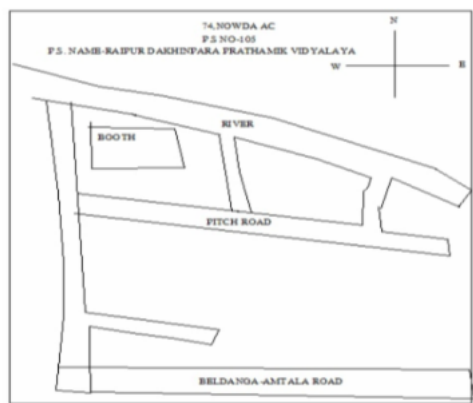

Nazri Naksha