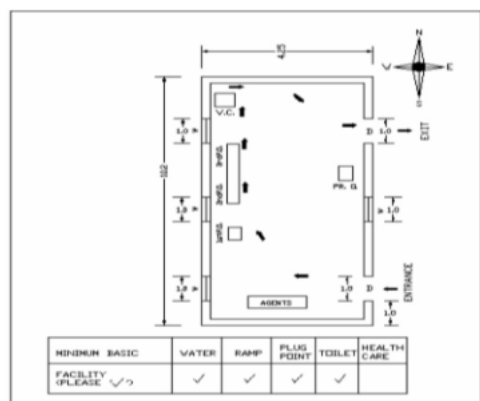

নির্বাচক নিবন্ধন আধিকারিকের স্বাক্ষর

Nazri Naksha

Google Map View

Polling Station Building Front View

Polling Station Front View

Cad View

Key MAP View

1 নাম : সফিকুল সেখ পিতার নাম: আলি হোসেন সেখ বাড়ির নং : n0039 বয়স : 33 লিঙ্গ : পুরুষ	UJM1492768 ফটো উপলব্ধ	2 নাম : ছপুরা বিবি স্বামীর নাম: আসান আলি সেখ বাড়ির নং : n0039 বয়স : 55 লিঙ্গ : মহিলা	UJM2082071 ফটো উপলব্ধ	3 নাম : আসান আলী সেখ পিতার নাম: আইরুদ্দিন সেখ বাড়ির নং : n0039 বয়স : 60 লিঙ্গ : পুরুষ	UJM2082139 ফটো উপলব্ধ
4 নাম : জহুরা বিবি স্বামীর নাম: আইরুদ্দিন সেখ বাড়ির নং : n0039 বয়স : 75 লিঙ্গ : মহিলা	UJM2082105 ফটো উপলব্ধ	5 নাম : সেলিম সেখ পিতার নাম: এলাহি সেখ বাড়ির নং : n0019 বয়স : 29 লিঙ্গ : পুরুষ	UJM1492743 ফটো উপলব্ধ	6 নাম : হাবিবুর হোসেন সেখ (মন্ডল) পিতার নাম: খালেক সেখ (মন্ডল) বাড়ির নং : n0019 বয়স : 40 লিঙ্গ : পুরুষ	GNN2680577 ফটো উপলব্ধ
7 নাম : হাসিনা বিবি স্বামীর নাম: নজরুল সেখ বাড়ির নং : n0019 বয়স : 42 লিঙ্গ : মহিলা	GNN2524528 ফটো উপলব্ধ	8 নাম : নজরুল সেখ পিতার নাম: রহুল সেখ বাড়ির নং : n0019 বয়স : 52 লিঙ্গ : পুরুষ	UJM2078749 ফটো উপলব্ধ	9 নাম : সেলিম সেখ পিতার নাম: এলাহি সেখ বাড়ির নং : n0019 বয়স : 30 লিঙ্গ : পুরুষ	UJM1719186 ফটো উপলব্ধ
10 নাম : নাজেরা বিবি স্বামীর নাম: আলাল সেখ বাড়ির নং : n0019 বয়স : 61 লিঙ্গ : মহিলা	WB/10/061/084463 ফটো উপলব্ধ	11 নাম : হাসানুর জামান সেখ পিতার নাম: হাসেন আলি সেখ বাড়ির নং : n0018 বয়স : 32 লিঙ্গ : পুরুষ	UJM1619006 ফটো উপলব্ধ	12 নাম : জামারুল সেখ পিতার নাম: হিসাব আলি সেখ বাড়ির নং : n0018 বয়স : 33 লিঙ্গ : পুরুষ	UJM1493196 ফটো উপলব্ধ
13 নাম : ফুলপাতন বিবি স্বামীর নাম: জামারুল সেখ বাড়ির নং : n0018 বয়স : 36 লিঙ্গ : মহিলা	UJM1493444 ফটো উপলব্ধ	14 নাম : রাবিয়া বিবি স্বামীর নাম: হাসেন আলি সেখ বাড়ির নং : n0018 বয়স : 45 লিঙ্গ : মহিলা	UJM2079259 ফটো উপলব্ধ	15 নাম : হাসেন আলী সেখ পিতার নাম: চমৎকার সেখ বাড়ির নং : n0018 বয়স : 55 লিঙ্গ : পুরুষ	UJM2079234 ফটো উপলব্ধ
16 নাম : আঞ্জুরা বিবি স্বামীর নাম: হিসাব আলী সেখ বাড়ির নং : n0018 বয়স : 55 লিঙ্গ : মহিলা	WB/10/061/084483 ফটো উপলব্ধ	17 নাম : হিসাব আলী সেখ পিতার নাম: চমৎকার সেখ বাড়ির নং : n0018 বয়স : 59 লিঙ্গ : পুরুষ	WB/10/061/084482 ফটো উপলব্ধ	18 নাম : নাহিরুল সেখ পিতার নাম: সালাম সেখ বাড়ির নং : n0018 বয়স : 30 লিঙ্গ : পুরুষ	UJM1618925 ফটো উপলব্ধ
19 নাম : জিয়ারুল সেখ পিতার নাম: সালাম সেখ বাড়ির নং : n0018 বয়স : 36 লিঙ্গ : পুরুষ	UJM0463018 ফটো উপলব্ধ	20 নাম : পিয়ারুল সেখ পিতার নাম: কালাম সেখ বাড়ির নং : n0018 বয়স : 42 লিঙ্গ : পুরুষ	GNN2680726 ফটো উপলব্ধ	21 নাম : আতারুল সেখ পিতার নাম: জেকেরুদ্দিন সেখ বাড়ির নং : n0034 বয়স : 30 লিঙ্গ : পুরুষ	UJM1618891 ফটো উপলব্ধ
22 নাম : মমতা বিবি স্বামীর নাম: সমিরণ বেওয়া বাড়ির নং : n0034 বয়স : 40 লিঙ্গ : মহিলা	UJM1386796 ফটো উপলব্ধ	23 নাম : সুকেদা বিবি স্বামীর নাম: জেকেরুদ্দিন সেখ বাড়ির নং : n0034 বয়স : 53 লিঙ্গ : মহিলা	WB/10/061/084407 ফটো উপলব্ধ	24 নাম : জেকেরুদ্দিন সেখ পিতার নাম: হারান সেখ বাড়ির নং : n0034 বয়স : 57 লিঙ্গ : পুরুষ	WB/10/061/084406 ফটো উপলব্ধ
25 নাম : রেখা বিবি স্বামীর নাম: ইস্তাকিন সেখ বাড়ির নং : n0034 বয়স : 34 লিঙ্গ : মহিলা	UJM1493329 ফটো উপলব্ধ	26 নাম : নাহিরুল ইসলাম পিতার নাম: আসগর আলি বাড়ির নং : n0023 বয়স : 33 লিঙ্গ : পুরুষ	UJM1309194 ফটো উপলব্ধ	27 নাম : সুজাউদ্দিন সেখ পিতার নাম: আসগর আলি সেখ বাড়ির নং : n0023 বয়স : 31 লিঙ্গ : পুরুষ	UJM1492925 ফটো উপলব্ধ
28 নাম : হাসিনা বিবি স্বামীর নাম: আসগর আলী সেখ বাড়ির নং : n0023 বয়স : 63 লিঙ্গ : মহিলা	WB/10/061/084436 ফটো উপলব্ধ	29 নাম : ইস্তাকিন সেখ পিতার নাম: মরহম সেখ বাড়ির নং : n0034 বয়স : 37 লিঙ্গ : পুরুষ	UJM1268176 ফটো উপলব্ধ	30 নাম : সাফিয়া বিবি স্বামীর নাম: আস্তাকিন সেখ বাড়ির নং : n0034 বয়স : 35 লিঙ্গ : মহিলা	UJM1386788 ফটো উপলব্ধ