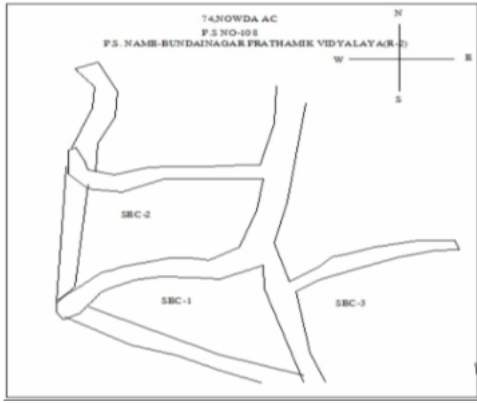

Nazri Naksha