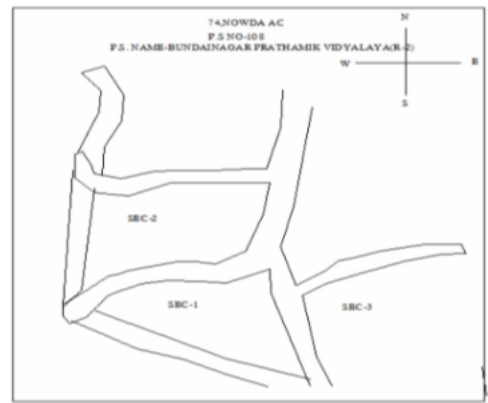

Key MAP View