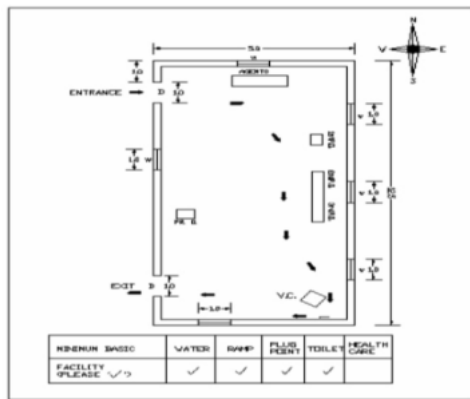

নির্বাচক নিবন্ধন আধিকারিকের স্বাক্ষর

Nazri Naksha

Google Map View

Polling Station Building Front View

Polling Station Front View

Cad View

Key MAP View

1 নাম : মমতাজ বিবি স্বামীর নাম: মানারুল সেখ বাড়ির নং : n0103 বয়স : 36 লিঙ্গ : মহিলা	UJM1206101	ফটো উপলব্ধ	2 নাম : বুলু বিবি স্বামীর নাম: আবুজার সেখ বাড়ির নং : n0048 বয়স : 46 লিঙ্গ : মহিলা	UJM1494400	ফটো উপলব্ধ	3 নাম : আবুজার সেখ পিতার নাম: লজিমুদ্দিন সেখ বাড়ির নং : n0048 বয়স : 51 লিঙ্গ : পুরুষ	UJM2172971	ফটো উপলব্ধ
4 নাম : তারাকান বিবি স্বামীর নাম: রহেল সেখ বাড়ির নং : n0048 বয়স : 45 লিঙ্গ : মহিলা	UJM2093656	ফটো উপলব্ধ	5 নাম : রহেল সেখ পিতার নাম: লজিমুদ্দিন সেখ বাড়ির নং : n0048 বয়স : 55 লিঙ্গ : পুরুষ	UJM2093631	ফটো উপলব্ধ	6 নাম : রহিদা বিবি স্বামীর নাম: জহুর সেখ বাড়ির নং : n0048 বয়স : 65 লিঙ্গ : মহিলা	WB/10/061/093285	ফটো উপলব্ধ
7 নাম : রাকেশ শাহ পিতার নাম: রশিদ শাহ বাড়ির নং : n0037 বয়স : 33 লিঙ্গ : পুরুষ	UJM1205780	ফটো উপলব্ধ	8 নাম : ইস্তাফন বিবি স্বামীর নাম: হোসেন আলী সেখ বাড়ির নং : n0037 বয়স : 56 লিঙ্গ : মহিলা	UJM2173763	ফটো উপলব্ধ	9 নাম : আলতাকান বিবি স্বামীর নাম: ইয়াসিন সেখ বাড়ির নং : n0037 বয়স : 51 লিঙ্গ : মহিলা	GNN1338334	ফটো উপলব্ধ
10 নাম : ইয়াসিন সেখ পিতার নাম: পায়কুম সেখ বাড়ির নং : n0037 বয়স : 53 লিঙ্গ : পুরুষ	UJM2092260	ফটো উপলব্ধ	11 নাম : মাজেনা বেওয়া স্বামীর নাম: পায়কুম সেখ বাড়ির নং : n0037 বয়স : 71 লিঙ্গ : মহিলা	GNN1337997	ফটো উপলব্ধ	12 নাম : নিছারন বিবি স্বামীর নাম: আব্দুল বারি সেখ বাড়ির নং : n0024 বয়স : 55 লিঙ্গ : মহিলা	WB/10/061/093229	ফটো উপলব্ধ
13 নাম : আলিয়া মমতাজ বিবি স্বামীর নাম: সমিরুল সেখ বাড়ির নং : n0076 বয়স : 28 লিঙ্গ : মহিলা	UJM1785450	ফটো উপলব্ধ	14 নাম : আব্দুল আলিম সেখ পিতার নাম: ইয়াসিন সেখ বাড়ির নং : n0037 বয়স : 32 লিঙ্গ : পুরুষ	UJM1785245	ফটো উপলব্ধ	15 নাম : লিপিকা আফরোজা স্বামীর নাম: আরউইন ব্রিজিস কাফুর মণ্ডল বাড়ির নং : n0008 বয়স : 34 লিঙ্গ : মহিলা	UJM1387265	ফটো উপলব্ধ
16 নাম : মমতাজ বিবি স্বামীর নাম: মিন্দিক সেখ বাড়ির নং : n0164 বয়স : 51 লিঙ্গ : মহিলা	UJM2091734	ফটো উপলব্ধ	17 নাম : নাজেরা বিবি স্বামীর নাম: শুরুরদ্দিন সেখ বাড়ির নং : n0150 বয়স : 56 লিঙ্গ : মহিলা	UJM2092708	ফটো উপলব্ধ	18 নাম : মনুয়ারা বিবি স্বামীর নাম: নিয়াকত সেখ বাড়ির নং : n0101 বয়স : 50 লিঙ্গ : মহিলা	UJM0467886	ফটো উপলব্ধ
19 নাম : আলী আস্তাজুরালিন সেখ পিতার নাম: ছাদের সেখ বাড়ির নং : N0095 বয়স : 26 লিঙ্গ : পুরুষ	UJM1957125	ফটো উপলব্ধ	20 নাম : আফনান শাহ পিতার নাম: আমজাদ শাহ বাড়ির নং : n0060 বয়স : 32 লিঙ্গ : পুরুষ	UJM1494608	ফটো উপলব্ধ	21 নাম : সেলিনা খাতুন বিবি স্বামীর নাম: আব্দুল আলি শাহ বাড়ির নং : n0060 বয়স : 39 লিঙ্গ : মহিলা	GNN2682201	ফটো উপলব্ধ
22 নাম : আব্দুল আলি শাহ পিতার নাম: ছাদের সেখ বাড়ির নং : n0060 বয়স : 42 লিঙ্গ : পুরুষ	GNN2029791	ফটো উপলব্ধ	23 নাম : সহিদুল শাহ পিতার নাম: ছাদের সেখ বাড়ির নং : n0060 বয়স : 51 লিঙ্গ : পুরুষ	UJM2094555	ফটো উপলব্ধ	24 নাম : রাবিজান বিবি স্বামীর নাম: ছাদের সেখ বাড়ির নং : n0060 বয়স : 77 লিঙ্গ : মহিলা	WB/10/061/093114	ফটো উপলব্ধ
25 নাম : আরউইন ব্রিজিস কাফুর মণ্ডল পিতার নাম: আব্দুল আজিজ মণ্ডল বাড়ির নং : n0008 বয়স : 42 লিঙ্গ : পুরুষ	GNN1337799	ফটো উপলব্ধ	26 নাম : রাফিয়া বিবি স্বামীর নাম: হাবিবুর মণ্ডল বাড়ির নং : n0008 বয়স : 34 লিঙ্গ : মহিলা	UJM1205624	ফটো উপলব্ধ	27 নাম : কামারুল মণ্ডল পিতার নাম: আজমল মণ্ডল বাড়ির নং : n0008 বয়স : 34 লিঙ্গ : পুরুষ	UJM1205806	ফটো উপলব্ধ
28 নাম : মায়েরা বিবি স্বামীর নাম: আজমল হোসেন মণ্ডল বাড়ির নং : n0008 বয়স : 42 লিঙ্গ : মহিলা	GNN2029726	ফটো উপলব্ধ	29 নাম : মাহুরা বেওয়া স্বামীর নাম: আব্দুল কালাম মণ্ডল বাড়ির নং : n0008 বয়স : 61 লিঙ্গ : মহিলা	UJM2094019	ফটো উপলব্ধ	30 নাম : রজব আলি মণ্ডল পিতার নাম: আব্দুলউদ্দিন মণ্ডল বাড়ির নং : n0008 বয়স : 36 লিঙ্গ : পুরুষ	GNN2770717	ফটো উপলব্ধ