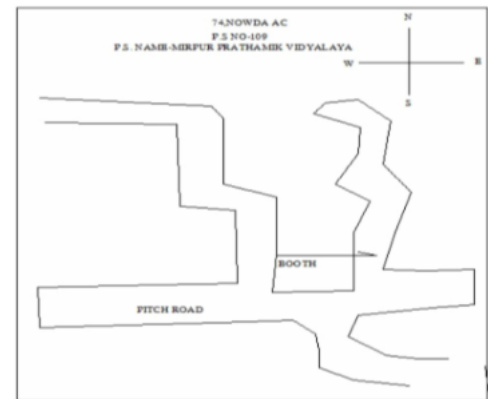

নির্বাচক নিবন্ধন আধিকারিকের স্বাক্ষর

Nazri Naksha

Google Map View

Polling Station Building Front View

Polling Station Front View

Cad View

Key MAP View

1 নাম : মমতাজ বিবি স্বামীর নাম: মানারুল সেখ বাড়ির নং : n0103 বয়স : 36 লিঙ্গ : মহিলা	UJM1206101	ফটো উপলব্ধ	2 নাম : বুলু বিবি স্বামীর নাম: আবুজার সেখ বাড়ির নং : n0048 বয়স : 46 লিঙ্গ : মহিলা	UJM1494400	ফটো উপলব্ধ	3 নাম : আবুজার সেখ পিতার নাম: লজিমুদ্দিন সেখ বাড়ির নং : n0048 বয়স : 51 লিঙ্গ : পুরুষ	UJM2172971	ফটো উপলব্ধ
4 নাম : তারাকান বিবি স্বামীর নাম: রহেল সেখ বাড়ির নং : n0048 বয়স : 45 লিঙ্গ : মহিলা	UJM2093656	ফটো উপলব্ধ	5 নাম : রহেল সেখ পিতার নাম: লজিমুদ্দিন সেখ বাড়ির নং : n0048 বয়স : 55 লিঙ্গ : পুরুষ	UJM2093631	ফটো উপলব্ধ	6 নাম : রহিদা বিবি স্বামীর নাম: জহুর সেখ বাড়ির নং : n0048 বয়স : 65 লিঙ্গ : মহিলা	WB/10/061/093285	ফটো উপলব্ধ
7 নাম : রাকেশ শাহ পিতার নাম: রশিদ শাহ বাড়ির নং : n0037 বয়স : 33 লিঙ্গ : পুরুষ	UJM1205780	ফটো উপলব্ধ	8 নাম : ইস্তাফন বিবি স্বামীর নাম: হোসেন আলী সেখ বাড়ির নং : n0037 বয়স : 56 লিঙ্গ : মহিলা	UJM2173763	ফটো উপলব্ধ	9 নাম : আলতাকান বিবি স্বামীর নাম: ইয়াসিন সেখ বাড়ির নং : n0037 বয়স : 51 লিঙ্গ : মহিলা	GNN1338334	ফটো উপলব্ধ
10 নাম : ইয়াসিন সেখ পিতার নাম: পায়কুম সেখ বাড়ির নং : n0037 বয়স : 53 লিঙ্গ : পুরুষ	UJM2092260	ফটো উপলব্ধ	11 নাম : মাজেনা বেওয়া স্বামীর নাম: পায়কুম সেখ বাড়ির নং : n0037 বয়স : 71 লিঙ্গ : মহিলা	GNN1337997	ফটো উপলব্ধ	12 নাম : নিছারন বিবি স্বামীর নাম: আব্দুল বারি সেখ বাড়ির নং : n0024 বয়স : 55 লিঙ্গ : মহিলা	WB/10/061/093229	ফটো উপলব্ধ
13 নাম : আলিয়া মমতাজ বিবি স্বামীর নাম: সমিরুল সেখ বাড়ির নং : n0076 বয়স : 28 লিঙ্গ : মহিলা	UJM1785450	ফটো উপলব্ধ	14 নাম : আব্দুল আলিম সেখ পিতার নাম: ইয়াসিন সেখ বাড়ির নং : n0037 বয়স : 32 লিঙ্গ : পুরুষ	UJM1785245	ফটো উপলব্ধ	15 নাম : লিপিকা আফরোজা স্বামীর নাম: আরউইন ব্রিজিস কাফুর মণ্ডল বাড়ির নং : n0008 বয়স : 34 লিঙ্গ : মহিলা	UJM1387265	ফটো উপলব্ধ
16 নাম : মমতাজ বিবি স্বামীর নাম: মিন্দিক সেখ বাড়ির নং : n0164 বয়স : 51 লিঙ্গ : মহিলা	UJM2091734	ফটো উপলব্ধ	17 নাম : নাজেরা বিবি স্বামীর নাম: শুরুরদ্দিন সেখ বাড়ির নং : n0150 বয়স : 56 লিঙ্গ : মহিলা	UJM2092708	ফটো উপলব্ধ	18 নাম : মনুয়ারা বিবি স্বামীর নাম: নিয়াকত সেখ বাড়ির নং : n0101 বয়স : 50 লিঙ্গ : মহিলা	UJM0467886	ফটো উপলব্ধ
19 নাম : আলী আস্তাজুরালিন সেখ পিতার নাম: ছাদের সেখ বাড়ির নং : N0095 বয়স : 26 লিঙ্গ : পুরুষ	UJM1957125	ফটো উপলব্ধ	20 নাম : আফনান শাহ পিতার নাম: আমজাদ শাহ বাড়ির নং : n0060 বয়স : 32 লিঙ্গ : পুরুষ	UJM1494608	ফটো উপলব্ধ	21 নাম : সেলিনা খাতুন বিবি স্বামীর নাম: আব্দুল আলি শাহ বাড়ির নং : n0060 বয়স : 39 লিঙ্গ : মহিলা	GNN2682201	ফটো উপলব্ধ
22 নাম : আব্দুল আলি শাহ পিতার নাম: ছাদের সেখ বাড়ির নং : n0060 বয়স : 42 লিঙ্গ : পুরুষ	GNN2029791	ফটো উপলব্ধ	23 নাম : সহিদুল শাহ পিতার নাম: ছাদের সেখ বাড়ির নং : n0060 বয়স : 51 লিঙ্গ : পুরুষ	UJM2094555	ফটো উপলব্ধ	24 নাম : রাবিজান বিবি স্বামীর নাম: ছাদের সেখ বাড়ির নং : n0060 বয়স : 77 লিঙ্গ : মহিলা	WB/10/061/093114	ফটো উপলব্ধ
25 নাম : আরউইন ব্রিজিস কাফুর মণ্ডল পিতার নাম: আব্দুল আজিজ মণ্ডল বাড়ির নং : n0008 বয়স : 42 লিঙ্গ : পুরুষ	GNN1337799	ফটো উপলব্ধ	26 নাম : রাফিয়া বিবি স্বামীর নাম: হাবিবুর মণ্ডল বাড়ির নং : n0008 বয়স : 34 লিঙ্গ : মহিলা	UJM1205624	ফটো উপলব্ধ	27 নাম : কামারুল মণ্ডল পিতার নাম: আজমল মণ্ডল বাড়ির নং : n0008 বয়স : 34 লিঙ্গ : পুরুষ	UJM1205806	ফটো উপলব্ধ
28 নাম : মায়েরা বিবি স্বামীর নাম: আজমল হোসেন মণ্ডল বাড়ির নং : n0008 বয়স : 42 লিঙ্গ : মহিলা	GNN2029726	ফটো উপলব্ধ	29 নাম : মাহুরা বেওয়া স্বামীর নাম: আব্দুল কালাম মণ্ডল বাড়ির নং : n0008 বয়স : 61 লিঙ্গ : মহিলা	UJM2094019	ফটো উপলব্ধ	30 নাম : রজব আলি মণ্ডল পিতার নাম: আব্দুলউদ্দিন মণ্ডল বাড়ির নং : n0008 বয়স : 36 লিঙ্গ : পুরুষ	GNN2770717	ফটো উপলব্ধ