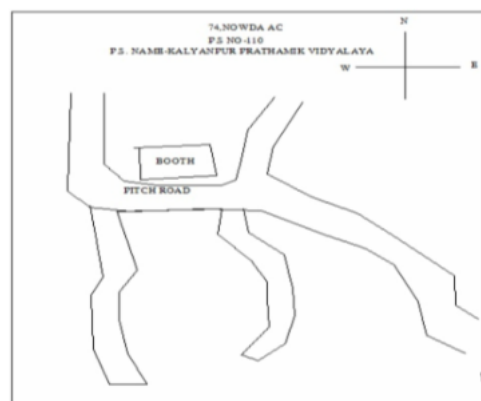

Key MAP View