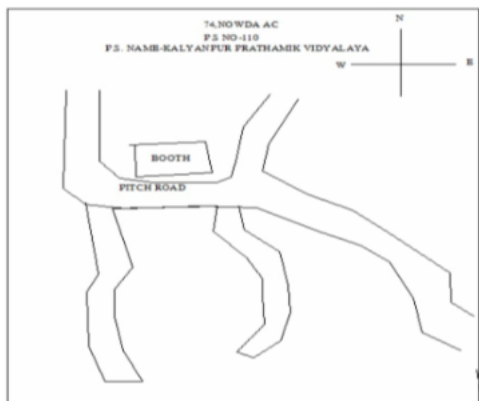

Nazri Naksha