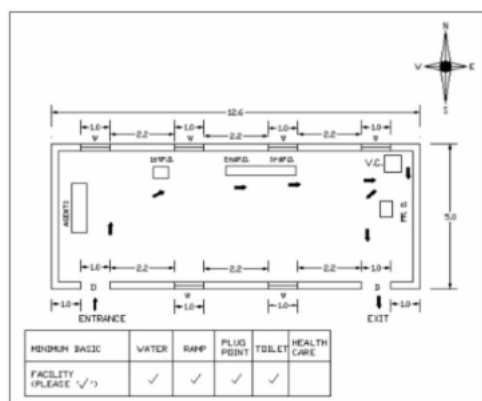

নির্বাচক নিবন্ধন আধিকারিকের স্বাক্ষর

Nazri Naksha

Google Map View

Polling Station Building Front View

Polling Station Front View

Cad View

Key MAP View

1 নাম : রিয়া ঘোষ স্বামীর নাম: প্রলয় ঘোষ বাড়ির নং : কল্যাণপুর বয়স : 24 লিঙ্গ : মহিলা	SRA2421972 ফটো উপলব্ধ	2 নাম : প্রদীপ ঘোষ পিতার নাম: হারাধন ঘোষ বাড়ির নং : n0072 বয়স : 62 লিঙ্গ : পুরুষ	UJM2847614 ফটো উপলব্ধ	3 নাম : কাননকৃষ্ণ ঘোষ পিতার নাম: স্বদেশ রঞ্জন ঘোষ বাড়ির নং : n0028 বয়স : 65 লিঙ্গ : পুরুষ	UJM2095537 ফটো উপলব্ধ
4 নাম : সৌমিত্র ঘোষ পিতার নাম: শম্ভুনাথ ঘোষ বাড়ির নং : n0092 বয়স : 40 লিঙ্গ : পুরুষ	GNN2318269 ফটো উপলব্ধ	5 নাম : শম্ভুনাথ ঘোষ পিতার নাম: অবনি কান্ত ঘোষ বাড়ির নং : n0092 বয়স : 75 লিঙ্গ : পুরুষ	UJM2095594 ফটো উপলব্ধ	6 নাম : সম্পা ঘোষ স্বামীর নাম: প্রনয় ঘোষ বাড়ির নং : n0091 বয়স : 37 লিঙ্গ : মহিলা	UJM1387471 ফটো উপলব্ধ
7 নাম : মলয় কুমার ঘোষ পিতার নাম: নিত্যানন্দ ঘোষ বাড়ির নং : n0091 বয়স : 38 লিঙ্গ : পুরুষ	GNN2318285 ফটো উপলব্ধ	8 নাম : প্রনয় ঘোষ পিতার নাম: নিত্যানন্দ ঘোষ বাড়ির নং : n0091 বয়স : 49 লিঙ্গ : পুরুষ	GNN1337443 ফটো উপলব্ধ	9 নাম : সুপ্রিয়া ঘোষ স্বামীর নাম: তন্ময় ঘোষ বাড়ির নং : n0091 বয়স : 36 লিঙ্গ : মহিলা	UJM1387463 ফটো উপলব্ধ
10 নাম : তন্ময় ঘোষ পিতার নাম: নিত্যানন্দ ঘোষ বাড়ির নং : n0091 বয়স : 47 লিঙ্গ : পুরুষ	UJM2096477 ফটো উপলব্ধ	11 নাম : নিয়তি ঘোষ পিতার নাম: নিত্যানন্দ ঘোষ বাড়ির নং : n0091 বয়স : 52 লিঙ্গ : মহিলা	UJM2286334 ফটো উপলব্ধ	12 নাম : রাধারানী ঘোষ স্বামীর নাম: নিত্যানন্দ ঘোষ বাড়ির নং : n0091 বয়স : 65 লিঙ্গ : মহিলা	UJM2286300 ফটো উপলব্ধ
13 নাম : সোনালী ঘোষ স্বামীর নাম: দীপ কুমার ঘোষ বাড়ির নং : n0090 বয়স : 40 লিঙ্গ : মহিলা	GNN2525640 ফটো উপলব্ধ	14 নাম : মাধবী ঘোষ স্বামীর নাম: সুখদেব ঘোষ বাড়ির নং : n0090 বয়স : 49 লিঙ্গ : মহিলা	GNN1337492 ফটো উপলব্ধ	15 নাম : রথীন্দ্রনাথ ঘোষ পিতার নাম: উমাপদ ঘোষ বাড়ির নং : n0090 বয়স : 55 লিঙ্গ : পুরুষ	UJM2096642 ফটো উপলব্ধ
16 নাম : দীপ কুমার ঘোষ পিতার নাম: উমাপদ ঘোষ বাড়ির নং : n0090 বয়স : 50 লিঙ্গ : পুরুষ	UJM2097160 ফটো উপলব্ধ	17 নাম : চন্দনা ঘোষ পিতার নাম: সুখদেব ঘোষ বাড়ির নং : n0090 বয়স : 32 লিঙ্গ : মহিলা	UJM1620343 ফটো উপলব্ধ	18 নাম : সুখদেব ঘোষ পিতার নাম: উমাপদ ঘোষ বাড়ির নং : n0090 বয়স : 59 লিঙ্গ : পুরুষ	GNN1337104 ফটো উপলব্ধ
19 নাম : পুষ্পরানী ঘোষ স্বামীর নাম: শম্ভুনাথ ঘোষ বাড়ির নং : n0080 বয়স : 73 লিঙ্গ : মহিলা	UJM2095859 ফটো উপলব্ধ	20 নাম : শম্ভুনাথ ঘোষ পিতার নাম: পঞ্চানন ঘোষ বাড়ির নং : n0080 বয়স : 81 লিঙ্গ : পুরুষ	UJM2095529 ফটো উপলব্ধ	21 নাম : রাখী ঘোষ স্বামীর নাম: গনপতি ঘোষ বাড়ির নং : n0079 বয়স : 38 লিঙ্গ : মহিলা	GNN2770899 ফটো উপলব্ধ
22 নাম : গনপতি ঘোষ পিতার নাম: শিবপ্রসাদ ঘোষ বাড়ির নং : n0079 বয়স : 46 লিঙ্গ : পুরুষ	GNN1336718 ফটো উপলব্ধ	23 নাম : অনন্যা ঘোষ স্বামীর নাম: কার্তিকচন্দ্র ঘোষ বাড়ির নং : n0079 বয়স : 41 লিঙ্গ : মহিলা	GNN1337153 ফটো উপলব্ধ	24 নাম : কার্তিকচন্দ্র ঘোষ পিতার নাম: শিবপ্রসাদ ঘোষ বাড়ির নং : n0079 বয়স : 47 লিঙ্গ : পুরুষ	GNN2317964 ফটো উপলব্ধ
25 নাম : অর্চনা ঘোষ পিতার নাম: ত্রিভঙ্গ মোহন ঘোষ বাড়ির নং : n0027 বয়স : 63 লিঙ্গ : মহিলা	UJM2096691 ফটো উপলব্ধ	26 নাম : গোবুল কৃষ্ণ ঘোষ পিতার নাম: মনু ঘোষ বাড়ির নং : n0027 বয়স : 39 লিঙ্গ : পুরুষ	GNN2682599 ফটো উপলব্ধ	27 নাম : মনু ঘোষ পিতার নাম: ত্রিভঙ্গ ঘোষ বাড়ির নং : n0027 বয়স : 39 লিঙ্গ : পুরুষ	UJM2096782 ফটো উপলব্ধ
28 নাম : রূপালী ঘোষ স্বামীর নাম: সন্তোষ ঘোষ বাড়ির নং : n0027 বয়স : 61 লিঙ্গ : মহিলা	UJM2096998 ফটো উপলব্ধ	29 নাম : সন্তোষ ঘোষ পিতার নাম: ত্রিভঙ্গ ঘোষ বাড়ির নং : n0027 বয়স : 80 লিঙ্গ : পুরুষ	UJM2096972 ফটো উপলব্ধ	30 নাম : ময়না ঘোষ স্বামীর নাম: সুরভ ঘোষ বাড়ির নং : n0026 বয়স : 42 লিঙ্গ : মহিলা	GNN2318103 ফটো উপলব্ধ