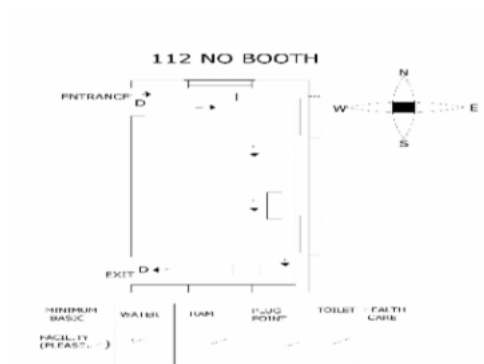

নির্বাচক নিবন্ধন আধিকারিকের স্বাক্ষর

Nazri Naksha

Google Map View

Polling Station Building Front View

Polling Station Front View

Cad View

Key MAP View

1 নাম : নিরাতন বিবি স্বামীর নাম: কালাম সেখ বাড়ির নং : n0011 বয়স : 58 লিঙ্গ : মহিলা	WB/10/061/108593	ফটো উপলব্ধ	2 নাম : কাবিরন বিবি স্বামীর নাম: সমিরুল সেখ বাড়ির নং : n0011 বয়স : 45 লিঙ্গ : মহিলা	UJM1206374	ফটো উপলব্ধ	3 নাম : সামোদা বেওয়া স্বামীর নাম: আরোজুল্লা মণ্ডল বাড়ির নং : n0019 বয়স : 81 লিঙ্গ : মহিলা	WB/10/061/108557	ফটো উপলব্ধ
4 নাম : দরিয়া পিতার নাম: আরোজুল্লা মণ্ডল বাড়ির নং : n0019 বয়স : 61 লিঙ্গ : মহিলা	WB/10/061/108558	ফটো উপলব্ধ	5 নাম : হাসান সেখ পিতার নাম: আরোজুল্লা সেখ বাড়ির নং : n0019 বয়স : 51 লিঙ্গ : পুরুষ	WB/10/061/108556	ফটো উপলব্ধ	6 নাম : ফিরদোজা বিবি স্বামীর নাম: হাসান বাড়ির নং : n0019 বয়স : 49 লিঙ্গ : মহিলা	WB/10/061/282133	ফটো উপলব্ধ
7 নাম : সাদিকা বিবি স্বামীর নাম: হাবু সেখ বাড়ির নং : n0065 বয়স : 80 লিঙ্গ : মহিলা	UJM2695955	ফটো উপলব্ধ	8 নাম : জেসমিনারা বিবি স্বামীর নাম: মিলন মালিত্যা বাড়ির নং : n0157 বয়স : 28 লিঙ্গ : মহিলা	UJM1953272	ফটো উপলব্ধ	9 নাম : সাকিনা বিবি স্বামীর নাম: ফিরন মালিত্যা বাড়ির নং : n0156 বয়স : 30 লিঙ্গ : মহিলা	UJM1930569	ফটো উপলব্ধ
10 নাম : মোমিনা বিবি স্বামীর নাম: শেরফুল কারিকর বাড়ির নং : 0088 বয়স : 30 লিঙ্গ : মহিলা	UJM1930544	ফটো উপলব্ধ	11 নাম : সুমিয়া খাতুন পিতার নাম: ইস্তাহার সেখ বাড়ির নং : n0151 বয়স : 27 লিঙ্গ : মহিলা	UJM1930510	ফটো উপলব্ধ	12 নাম : রুমিয়া খাতুন পিতার নাম: ইস্তাহার সেখ বাড়ির নং : n0150 বয়স : 27 লিঙ্গ : মহিলা	UJM1930502	ফটো উপলব্ধ
13 নাম : রেবানা বিবি স্বামীর নাম: আলোমগীর বাড়ির নং : n0149 বয়স : 27 লিঙ্গ : মহিলা	UJM1930494	ফটো উপলব্ধ	14 নাম : পলি বিবি স্বামীর নাম: হাশিজুল মালিত্যা বাড়ির নং : n0147 বয়স : 26 লিঙ্গ : মহিলা	UJM1930478	ফটো উপলব্ধ	15 নাম : চম্পা বিবি স্বামীর নাম: মোসারোফ সেখ বাড়ির নং : n0002 বয়স : 34 লিঙ্গ : মহিলা	UJM1206820	ফটো উপলব্ধ
16 নাম : রুপালি খাতুন বিবি স্বামীর নাম: মালচাঁদ সেখ বাড়ির নং : n0146 বয়স : 33 লিঙ্গ : মহিলা	UJM1863059	ফটো উপলব্ধ	17 নাম : জান্নাত মন্ডল মায়ের নাম: বালাজান মন্ডল বাড়ির নং : n0074 বয়স : 47 লিঙ্গ : পুরুষ	GNN2035178	ফটো উপলব্ধ	18 নাম : জিন্নাত মণ্ডল পিতার নাম: নুরইসলাম মণ্ডল বাড়ির নং : n0074 বয়স : 53 লিঙ্গ : পুরুষ	WB/10/061/108174	ফটো উপলব্ধ
19 নাম : ছাবিয়া খাতুন মায়ের নাম: বালাজান বেওয়া বাড়ির নং : n0074 বয়স : 38 লিঙ্গ : মহিলা	GNN2685170	ফটো উপলব্ধ	20 নাম : বালাজান বেওয়া স্বামীর নাম: নুরইসলাম মণ্ডল বাড়ির নং : n0074 বয়স : 71 লিঙ্গ : মহিলা	WB/10/061/108173	ফটো উপলব্ধ	21 নাম : মোঃ রাহাদুল সেখ পিতার নাম: রাজ্জাক সেখ বাড়ির নং : n0034 বয়স : 35 লিঙ্গ : পুরুষ	UJM1124932	ফটো উপলব্ধ
22 নাম : আশেরা বিবি স্বামীর নাম: রাজ্জাক সেখ বাড়ির নং : n0034 বয়স : 60 লিঙ্গ : মহিলা	WB/10/061/108616	ফটো উপলব্ধ	23 নাম : কুচন বিবি স্বামীর নাম: মনিরুল মন্ডল বাড়ির নং : এন0098 বয়স : 37 লিঙ্গ : মহিলা	UJM1206424	ফটো উপলব্ধ	24 নাম : ফরিদা খাতুন পিতার নাম: আব্দুল রহিত মন্ডল বাড়ির নং : এন0001 বয়স : 28 লিঙ্গ : মহিলা	UJM1890334	ফটো উপলব্ধ
25 নাম : হাসিনা খাতুন স্বামীর নাম: আলমঙ্গীর হোসেন সেখ বাড়ির নং : n0115 বয়স : 33 লিঙ্গ : মহিলা	UJM1495373	ফটো উপলব্ধ	26 নাম : সাহিনুর বিবি স্বামীর নাম: সালাম সেখ বাড়ির নং : n0115 বয়স : 60 লিঙ্গ : মহিলা	UJM1206762	ফটো উপলব্ধ	27 নাম : ওজিলা বিবি স্বামীর নাম: সিরাজ সর্দার বাড়ির নং : n0113 বয়স : 53 লিঙ্গ : মহিলা	UJM1206663	ফটো উপলব্ধ
28 নাম : রহিমা বিবি স্বামীর নাম: সেখ মলুক বাড়ির নং : n0113 বয়স : 76 লিঙ্গ : মহিলা	WB/10/061/108308	ফটো উপলব্ধ	29 নাম : নাসিমা বিবি স্বামীর নাম: সেরফুল সেখ বাড়ির নং : n0112 বয়স : 37 লিঙ্গ : মহিলা	UJM1206879	ফটো উপলব্ধ	30 নাম : জমিনা খাতুন স্বামীর নাম: জসিমুদ্দিন সেখ বাড়ির নং : n0121 বয়স : 34 লিঙ্গ : মহিলা	UJM1495399	ফটো উপলব্ধ