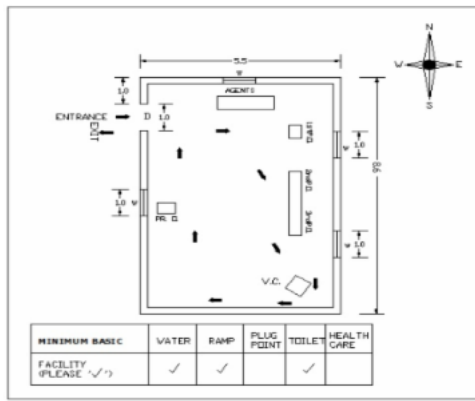

নির্বাচক নিবন্ধন আধিকারিকের স্বাক্ষর

Nazri Naksha

Google Map View

Polling Station Building Front View

Polling Station Front View

Cad View

Key MAP View

1 নাম : বানেশ্বর বিবি স্বামীর নাম : সীমারুল মোল্লা বাড়ির নং : n0138 বয়স : 39 লিঙ্গ : মহিলা	UJM1208123	ফটো উপলব্ধ	2 নাম : কাঞ্চন মালা খাতুন (বিবি) স্বামীর নাম : সাজামাল সেখ বাড়ির নং : n0039 বয়স : 29 লিঙ্গ : মহিলা	UJM1719939	ফটো উপলব্ধ	3 নাম : চম্পা বিবি স্বামীর নাম : আবু তালেব সেখ বাড়ির নং : n0039 বয়স : 53 লিঙ্গ : মহিলা	WB/10/061/102239	ফটো উপলব্ধ
4 নাম : খাজেনা বিবি স্বামীর নাম : আব্দুল বারি সেখ বাড়ির নং : n0039 বয়স : 67 লিঙ্গ : মহিলা	WB/10/061/102237	ফটো উপলব্ধ	5 নাম : আব্দুল বারি পিতার নাম : জাফর সেখ বাড়ির নং : n0039 বয়স : 73 লিঙ্গ : পুরুষ	WB/10/061/102236	ফটো উপলব্ধ	6 নাম : রাজেশ সেখ পিতার নাম : রজব আলি সেখ বাড়ির নং : n0037 বয়স : 30 লিঙ্গ : পুরুষ	UJM1621200	ফটো উপলব্ধ
7 নাম : রজব আলি সেখ পিতার নাম : নজিমদ্দিন সেখ বাড়ির নং : n0037 বয়স : 47 লিঙ্গ : পুরুষ	GNN2613578	ফটো উপলব্ধ	8 নাম : ইয়াসিন সেখ পিতার নাম : উজির সেখ বাড়ির নং : n0037 বয়স : 45 লিঙ্গ : পুরুষ	GNN2319739	ফটো উপলব্ধ	9 নাম : মারুফা বিবি স্বামীর নাম : সোমিরুল মোল্লা বাড়ির নং : n0071 বয়স : 35 লিঙ্গ : মহিলা	UJM1208115	ফটো উপলব্ধ
10 নাম : রহিমা বিবি স্বামীর নাম : টোকন সেখ বাড়ির নং : n0071 বয়স : 35 লিঙ্গ : মহিলা	UJM1125517	ফটো উপলব্ধ	11 নাম : রেখা বিবি স্বামীর নাম : আনছুর সেখ বাড়ির নং : n0071 বয়স : 39 লিঙ্গ : মহিলা	GNN2526523	ফটো উপলব্ধ	12 নাম : জরিলা বিবি স্বামীর নাম : খোকন সেখ বাড়ির নং : n0071 বয়স : 63 লিঙ্গ : মহিলা	WB/10/061/102229	ফটো উপলব্ধ
13 নাম : সিমারুল সেখ পিতার নাম : হারু সেখ বাড়ির নং : n0093 বয়স : 40 লিঙ্গ : পুরুষ	UJM0485391	ফটো উপলব্ধ	14 নাম : আনারুল সেখ পিতার নাম : করিম সেখ বাড়ির নং : n0087 বয়স : 49 লিঙ্গ : পুরুষ	WB/10/061/102390	ফটো উপলব্ধ	15 নাম : রেজাউল সেখ পিতার নাম : আবুল সেখ বাড়ির নং : n0086 বয়স : 40 লিঙ্গ : পুরুষ	GNN2526564	ফটো উপলব্ধ
16 নাম : নূর ইসলাম সেখ পিতার নাম : আবুল সেখ বাড়ির নং : n0086 বয়স : 55 লিঙ্গ : পুরুষ	WB/10/061/102383	ফটো উপলব্ধ	17 নাম : মছরা বিবি স্বামীর নাম : আবুল সেখ বাড়ির নং : n0086 বয়স : 68 লিঙ্গ : মহিলা	WB/10/061/102382	ফটো উপলব্ধ	18 নাম : মর্জিনা বিবি স্বামীর নাম : ইনতাভ সেখ বাড়ির নং : n0082 বয়স : 40 লিঙ্গ : মহিলা	GNN2613685	ফটো উপলব্ধ
19 নাম : ইনতাভ সেখ পিতার নাম : ইসমাইল সেখ বাড়ির নং : n0082 বয়স : 33 লিঙ্গ : পুরুষ	GNN2033579	ফটো উপলব্ধ	20 নাম : তুহিনা বিবি স্বামীর নাম : মহাতাব সেখ বাড়ির নং : n0082 বয়স : 32 লিঙ্গ : মহিলা	UJM1497155	ফটো উপলব্ধ	21 নাম : মহাতাব সেখ পিতার নাম : ইসমাইল সেখ বাড়ির নং : n0082 বয়স : 46 লিঙ্গ : পুরুষ	GNN2033561	ফটো উপলব্ধ
22 নাম : কিতাব সেখ পিতার নাম : ইসমাইল সেখ বাড়ির নং : n0082 বয়স : 54 লিঙ্গ : পুরুষ	WB/10/061/102378	ফটো উপলব্ধ	23 নাম : রেজিনা বিবি স্বামীর নাম : কিতাব সেখ বাড়ির নং : n0082 বয়স : 37 লিঙ্গ : মহিলা	GNN2033496	ফটো উপলব্ধ	24 নাম : গোলাপজান বেওয়া স্বামীর নাম : কাদের সেখ বাড়ির নং : n0082 বয়স : 78 লিঙ্গ : মহিলা	WB/10/061/102375	ফটো উপলব্ধ
25 নাম : আহম্মদুল হক সেখ মায়ের নাম : সাহান্নারা বিবি বাড়ির নং : n0094 বয়স : 33 লিঙ্গ : পুরুষ	UJM1496835	ফটো উপলব্ধ	26 নাম : সাহান্নারা বিবি স্বামীর নাম : ফকির সেখ বাড়ির নং : n0094 বয়স : 51 লিঙ্গ : মহিলা	WB/10/061/102486	ফটো উপলব্ধ	27 নাম : রেবিনা বিবি স্বামীর নাম : রহিত সেখ বাড়ির নং : n0087 বয়স : 39 লিঙ্গ : মহিলা	GNN2526408	ফটো উপলব্ধ
28 নাম : রহিত সেখ মায়ের নাম : আরজিয়া বেওয়া বাড়ির নং : n0067 বয়স : 42 লিঙ্গ : পুরুষ	GNN2032357	ফটো উপলব্ধ	29 নাম : তরিকা বিবি স্বামীর নাম : সিমারুল সেখ বাড়ির নং : n0043 বয়স : 35 লিঙ্গ : মহিলা	UJM1125707	ফটো উপলব্ধ	30 নাম : আরেজান বেওয়া স্বামীর নাম : মাদার সেখ বাড়ির নং : n0043 বয়স : 70 লিঙ্গ : মহিলা	WB/10/061/102249	ফটো উপলব্ধ