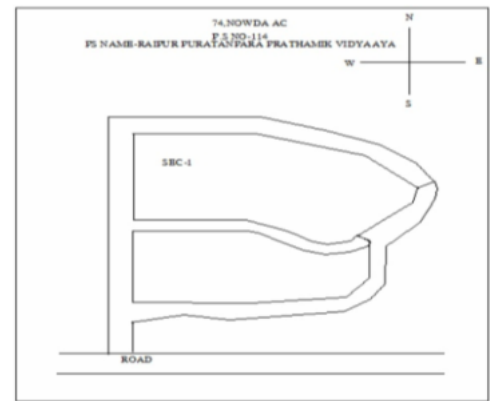

নির্বাচক নিবন্ধন আধিকারিকের স্বাক্ষর

Nazri Naksha

Google Map View

Polling Station Building Front View

Polling Station Front View

Cad View

Key MAP View

1 নাম : বানেশ্বর বিবি স্বামীর নাম : সীমারুল মোল্লা বাড়ির নং : n0138 বয়স : 39 লিঙ্গ : মহিলা	UJM1208123	ফটো উপলব্ধ	2 নাম : কাঞ্চন মালা খাতুন (বিবি) স্বামীর নাম : সাজামাল সেখ বাড়ির নং : n0039 বয়স : 29 লিঙ্গ : মহিলা	UJM1719939	ফটো উপলব্ধ	3 নাম : চম্পা বিবি স্বামীর নাম : আবু তালেব সেখ বাড়ির নং : n0039 বয়স : 53 লিঙ্গ : মহিলা	WB/10/061/102239	ফটো উপলব্ধ
4 নাম : খাজেনা বিবি স্বামীর নাম : আব্দুল বারি সেখ বাড়ির নং : n0039 বয়স : 67 লিঙ্গ : মহিলা	WB/10/061/102237	ফটো উপলব্ধ	5 নাম : আব্দুল বারি পিতার নাম : জাফর সেখ বাড়ির নং : n0039 বয়স : 73 লিঙ্গ : পুরুষ	WB/10/061/102236	ফটো উপলব্ধ	6 নাম : রাজেশ সেখ পিতার নাম : রজব আলি সেখ বাড়ির নং : n0037 বয়স : 30 লিঙ্গ : পুরুষ	UJM1621200	ফটো উপলব্ধ
7 নাম : রজব আলি সেখ পিতার নাম : নজিমদ্দিন সেখ বাড়ির নং : n0037 বয়স : 47 লিঙ্গ : পুরুষ	GNN2613578	ফটো উপলব্ধ	8 নাম : ইয়াসিন সেখ পিতার নাম : উজির সেখ বাড়ির নং : n0037 বয়স : 45 লিঙ্গ : পুরুষ	GNN2319739	ফটো উপলব্ধ	9 নাম : মারুফা বিবি স্বামীর নাম : সোমিরুল মোল্লা বাড়ির নং : n0071 বয়স : 35 লিঙ্গ : মহিলা	UJM1208115	ফটো উপলব্ধ
10 নাম : রহিমা বিবি স্বামীর নাম : টোকন সেখ বাড়ির নং : n0071 বয়স : 35 লিঙ্গ : মহিলা	UJM1125517	ফটো উপলব্ধ	11 নাম : রেখা বিবি স্বামীর নাম : আনছুর সেখ বাড়ির নং : n0071 বয়স : 39 লিঙ্গ : মহিলা	GNN2526523	ফটো উপলব্ধ	12 নাম : জরিলা বিবি স্বামীর নাম : খোকন সেখ বাড়ির নং : n0071 বয়স : 63 লিঙ্গ : মহিলা	WB/10/061/102229	ফটো উপলব্ধ
13 নাম : সিমারুল সেখ পিতার নাম : হারু সেখ বাড়ির নং : n0093 বয়স : 40 লিঙ্গ : পুরুষ	UJM0485391	ফটো উপলব্ধ	14 নাম : আনারুল সেখ পিতার নাম : করিম সেখ বাড়ির নং : n0087 বয়স : 49 লিঙ্গ : পুরুষ	WB/10/061/102390	ফটো উপলব্ধ	15 নাম : রেজাউল সেখ পিতার নাম : আবুল সেখ বাড়ির নং : n0086 বয়স : 40 লিঙ্গ : পুরুষ	GNN2526564	ফটো উপলব্ধ
16 নাম : নূর ইসলাম সেখ পিতার নাম : আবুল সেখ বাড়ির নং : n0086 বয়স : 55 লিঙ্গ : পুরুষ	WB/10/061/102383	ফটো উপলব্ধ	17 নাম : মছরা বিবি স্বামীর নাম : আবুল সেখ বাড়ির নং : n0086 বয়স : 68 লিঙ্গ : মহিলা	WB/10/061/102382	ফটো উপলব্ধ	18 নাম : মর্জিনা বিবি স্বামীর নাম : ইনতাভ সেখ বাড়ির নং : n0082 বয়স : 40 লিঙ্গ : মহিলা	GNN2613685	ফটো উপলব্ধ
19 নাম : ইনতাভ সেখ পিতার নাম : ইসমাইল সেখ বাড়ির নং : n0082 বয়স : 33 লিঙ্গ : পুরুষ	GNN2033579	ফটো উপলব্ধ	20 নাম : তুহিনা বিবি স্বামীর নাম : মহাতাব সেখ বাড়ির নং : n0082 বয়স : 32 লিঙ্গ : মহিলা	UJM1497155	ফটো উপলব্ধ	21 নাম : মহাতাব সেখ পিতার নাম : ইসমাইল সেখ বাড়ির নং : n0082 বয়স : 46 লিঙ্গ : পুরুষ	GNN2033561	ফটো উপলব্ধ
22 নাম : কিতাব সেখ পিতার নাম : ইসমাইল সেখ বাড়ির নং : n0082 বয়স : 54 লিঙ্গ : পুরুষ	WB/10/061/102378	ফটো উপলব্ধ	23 নাম : রেজিনা বিবি স্বামীর নাম : কিতাব সেখ বাড়ির নং : n0082 বয়স : 37 লিঙ্গ : মহিলা	GNN2033496	ফটো উপলব্ধ	24 নাম : গোলাপজান বেওয়া স্বামীর নাম : কাদের সেখ বাড়ির নং : n0082 বয়স : 78 লিঙ্গ : মহিলা	WB/10/061/102375	ফটো উপলব্ধ
25 নাম : আহম্মদুল হক সেখ মায়ের নাম : সাহান্নারা বিবি বাড়ির নং : n0094 বয়স : 33 লিঙ্গ : পুরুষ	UJM1496835	ফটো উপলব্ধ	26 নাম : সাহান্নারা বিবি স্বামীর নাম : ফকির সেখ বাড়ির নং : n0094 বয়স : 51 লিঙ্গ : মহিলা	WB/10/061/102486	ফটো উপলব্ধ	27 নাম : রেবিনা বিবি স্বামীর নাম : রহিত সেখ বাড়ির নং : n0087 বয়স : 39 লিঙ্গ : মহিলা	GNN2526408	ফটো উপলব্ধ
28 নাম : রহিত সেখ মায়ের নাম : আরজিয়া বেওয়া বাড়ির নং : n0067 বয়স : 42 লিঙ্গ : পুরুষ	GNN2032357	ফটো উপলব্ধ	29 নাম : তরিকা বিবি স্বামীর নাম : সিমারুল সেখ বাড়ির নং : n0043 বয়স : 35 লিঙ্গ : মহিলা	UJM1125707	ফটো উপলব্ধ	30 নাম : আরেজান বেওয়া স্বামীর নাম : মাদার সেখ বাড়ির নং : n0043 বয়স : 70 লিঙ্গ : মহিলা	WB/10/061/102249	ফটো উপলব্ধ