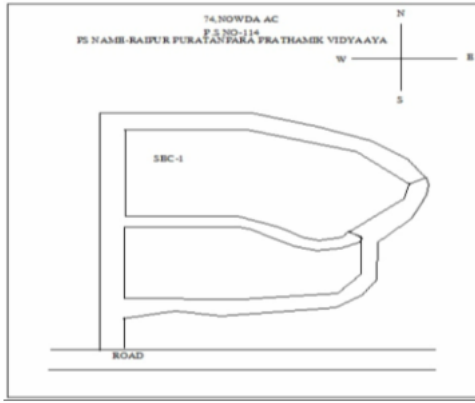

নির্বাচক নিবন্ধন আধিকারিকের স্বাক্ষর

Nazri Naksha

Google Map View

Polling Station Building Front View

Polling Station Front View

Cad View

Key MAP View

1 নাম : বানেশ্বর বিবি স্বামীর নাম : সীমারুল মোল্লা বাড়ির নং : n0138 বয়স : 39 লিঙ্গ : মহিলা	UJM1208123	ফটো উপলব্ধ	2 নাম : কাঞ্চন মালা খাতুন (বিবি) স্বামীর নাম : সাজামাল সেখ বাড়ির নং : n0039 বয়স : 29 লিঙ্গ : মহিলা	UJM1719939	ফটো উপলব্ধ	3 নাম : চম্পা বিবি স্বামীর নাম : আবু তালেব সেখ বাড়ির নং : n0039 বয়স : 53 লিঙ্গ : মহিলা	WB/10/061/102239	ফটো উপলব্ধ
4 নাম : খাজেনা বিবি স্বামীর নাম : আব্দুল বারি সেখ বাড়ির নং : n0039 বয়স : 67 লিঙ্গ : মহিলা	WB/10/061/102237	ফটো উপলব্ধ	5 নাম : আব্দুল বারি পিতার নাম : জাফর সেখ বাড়ির নং : n0039 বয়স : 73 লিঙ্গ : পুরুষ	WB/10/061/102236	ফটো উপলব্ধ	6 নাম : রাজেশ সেখ পিতার নাম : রজব আলি সেখ বাড়ির নং : n0037 বয়স : 30 লিঙ্গ : পুরুষ	UJM1621200	ফটো উপলব্ধ
7 নাম : রজব আলি সেখ পিতার নাম : নজিমদ্দিন সেখ বাড়ির নং : n0037 বয়স : 47 লিঙ্গ : পুরুষ	GNN2613578	ফটো উপলব্ধ	8 নাম : ইয়াসিন সেখ পিতার নাম : উজির সেখ বাড়ির নং : n0037 বয়স : 45 লিঙ্গ : পুরুষ	GNN2319739	ফটো উপলব্ধ	9 নাম : মারুফা বিবি স্বামীর নাম : সোমিরুল মোল্লা বাড়ির নং : n0071 বয়স : 35 লিঙ্গ : মহিলা	UJM1208115	ফটো উপলব্ধ
10 নাম : রহিমা বিবি স্বামীর নাম : টোকন সেখ বাড়ির নং : n0071 বয়স : 35 লিঙ্গ : মহিলা	UJM1125517	ফটো উপলব্ধ	11 নাম : রেখা বিবি স্বামীর নাম : আনছুর সেখ বাড়ির নং : n0071 বয়স : 39 লিঙ্গ : মহিলা	GNN2526523	ফটো উপলব্ধ	12 নাম : জরিলা বিবি স্বামীর নাম : খোকন সেখ বাড়ির নং : n0071 বয়স : 63 লিঙ্গ : মহিলা	WB/10/061/102229	ফটো উপলব্ধ
13 নাম : সিমারুল সেখ পিতার নাম : হারু সেখ বাড়ির নং : n0093 বয়স : 40 লিঙ্গ : পুরুষ	UJM0485391	ফটো উপলব্ধ	14 নাম : আনারুল সেখ পিতার নাম : করিম সেখ বাড়ির নং : n0087 বয়স : 49 লিঙ্গ : পুরুষ	WB/10/061/102390	ফটো উপলব্ধ	15 নাম : রেজাউল সেখ পিতার নাম : আবুল সেখ বাড়ির নং : n0086 বয়স : 40 লিঙ্গ : পুরুষ	GNN2526564	ফটো উপলব্ধ
16 নাম : নূর ইসলাম সেখ পিতার নাম : আবুল সেখ বাড়ির নং : n0086 বয়স : 55 লিঙ্গ : পুরুষ	WB/10/061/102383	ফটো উপলব্ধ	17 নাম : মছরা বিবি স্বামীর নাম : আবুল সেখ বাড়ির নং : n0086 বয়স : 68 লিঙ্গ : মহিলা	WB/10/061/102382	ফটো উপলব্ধ	18 নাম : মর্জিনা বিবি স্বামীর নাম : ইনতাভ সেখ বাড়ির নং : n0082 বয়স : 40 লিঙ্গ : মহিলা	GNN2613685	ফটো উপলব্ধ
19 নাম : ইনতাভ সেখ পিতার নাম : ইসমাইল সেখ বাড়ির নং : n0082 বয়স : 33 লিঙ্গ : পুরুষ	GNN2033579	ফটো উপলব্ধ	20 নাম : তুহিনা বিবি স্বামীর নাম : মহাতাব সেখ বাড়ির নং : n0082 বয়স : 32 লিঙ্গ : মহিলা	UJM1497155	ফটো উপলব্ধ	21 নাম : মহাতাব সেখ পিতার নাম : ইসমাইল সেখ বাড়ির নং : n0082 বয়স : 46 লিঙ্গ : পুরুষ	GNN2033561	ফটো উপলব্ধ
22 নাম : কিতাব সেখ পিতার নাম : ইসমাইল সেখ বাড়ির নং : n0082 বয়স : 54 লিঙ্গ : পুরুষ	WB/10/061/102378	ফটো উপলব্ধ	23 নাম : রেজিনা বিবি স্বামীর নাম : কিতাব সেখ বাড়ির নং : n0082 বয়স : 37 লিঙ্গ : মহিলা	GNN2033496	ফটো উপলব্ধ	24 নাম : গোলাপজান বেওয়া স্বামীর নাম : কাদের সেখ বাড়ির নং : n0082 বয়স : 78 লিঙ্গ : মহিলা	WB/10/061/102375	ফটো উপলব্ধ
25 নাম : আহম্মদুল হক সেখ মায়ের নাম : সাহান্নারা বিবি বাড়ির নং : n0094 বয়স : 33 লিঙ্গ : পুরুষ	UJM1496835	ফটো উপলব্ধ	26 নাম : সাহান্নারা বিবি স্বামীর নাম : ফকির সেখ বাড়ির নং : n0094 বয়স : 51 লিঙ্গ : মহিলা	WB/10/061/102486	ফটো উপলব্ধ	27 নাম : রেবিনা বিবি স্বামীর নাম : রহিত সেখ বাড়ির নং : n0087 বয়স : 39 লিঙ্গ : মহিলা	GNN2526408	ফটো উপলব্ধ
28 নাম : রহিত সেখ মায়ের নাম : আরজিয়া বেওয়া বাড়ির নং : n0067 বয়স : 42 লিঙ্গ : পুরুষ	GNN2032357	ফটো উপলব্ধ	29 নাম : তরিকা বিবি স্বামীর নাম : সিমারুল সেখ বাড়ির নং : n0043 বয়স : 35 লিঙ্গ : মহিলা	UJM1125707	ফটো উপলব্ধ	30 নাম : আরেজান বেওয়া স্বামীর নাম : মাদার সেখ বাড়ির নং : n0043 বয়স : 70 লিঙ্গ : মহিলা	WB/10/061/102249	ফটো উপলব্ধ