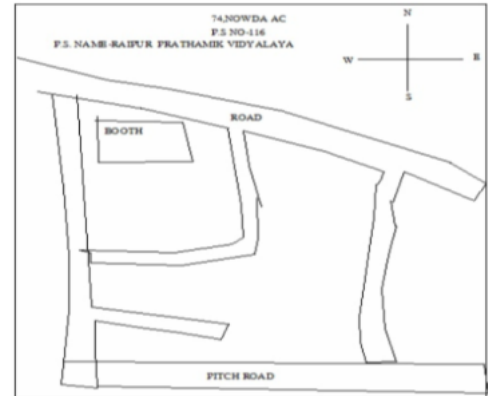

নির্বাচক নিবন্ধন আধিকারিকের স্বাক্ষর

Nazri Naksha

Google Map View

Polling Station Building Front View

Polling Station Front View

Cad View

Key MAP View

1 নাম : নীলরতন ঘোষ পিতার নাম: উমাপদ ঘোষ বাড়ির নং : n0036 বয়স : 71 লিঙ্গ : পুরুষ	WB/10/061/099023	ফটো উপলব্ধ	2 নাম : চন্দনা মাল স্বামীর নাম: সুনীল মাল বাড়ির নং : n0036 বয়স : 39 লিঙ্গ : মহিলা	UJM1208685	ফটো উপলব্ধ	3 নাম : সবিতা ঘোষ স্বামীর নাম: নীলরতন ঘোষ বাড়ির নং : n0036 বয়স : 61 লিঙ্গ : মহিলা	WB/10/061/099024	ফটো উপলব্ধ
4 নাম : কমেলা বিবি স্বামীর নাম: আহাঙ্গীর সেখ বাড়ির নং : এন0195 বয়স : 36 লিঙ্গ : মহিলা	UJM1204064	ফটো উপলব্ধ	5 নাম : আসেদা ক্বি স্বামীর নাম: আলি হোসেন মন্ডল বাড়ির নং : n0174 বয়স : 63 লিঙ্গ : মহিলা	DTN1506161	ফটো উপলব্ধ	6 নাম : সাবিনা আকতার বানু পিতার নাম: আলী হোসেন মন্ডল বাড়ির নং : N0195 বয়স : 44 লিঙ্গ : মহিলা	DRC2040061	ফটো উপলব্ধ
7 নাম : তৃপ্তেন্দু বিশ্বাস পিতার নাম: তরুন বিশ্বাস বাড়ির নং : n0195 বয়স : 28 লিঙ্গ : পুরুষ	UJM1863588	ফটো উপলব্ধ	8 নাম : জ্যোতির্ময় ঘোষ পিতার নাম: অরবিন্দ ঘোষ বাড়ির নং : n0191 বয়স : 28 লিঙ্গ : পুরুষ	UJM1838242	ফটো উপলব্ধ	9 নাম : সেলিনা বিবি স্বামীর নাম: সাইফুল মণ্ডল বাড়ির নং : নীল বয়স : 35 লিঙ্গ : মহিলা	UJM1636299	ফটো উপলব্ধ
10 নাম : মানজুরা বিবি স্বামীর নাম: মহঃ সামিম আহমেদ বাড়ির নং : এন0191 বয়স : 39 লিঙ্গ : মহিলা	UJM1511138	ফটো উপলব্ধ	11 নাম : মহঃ সামিম আহমেদ পিতার নাম: হারান চন্দ্র হালদার বাড়ির নং : এন0191 বয়স : 49 লিঙ্গ : পুরুষ	GNN2344547	ফটো উপলব্ধ	12 নাম : সমাঞ্জি দাস (বিশ্বাস) স্বামীর নাম: বিমান বিশ্বাস বাড়ির নং : n0198 বয়স : 33 লিঙ্গ : মহিলা	UJM1863604	ফটো উপলব্ধ
13 নাম : ফারহিনা আফরোজা পিতার নাম: গোলাম মুত্তাজ বাড়ির নং : এন0031 বয়স : 23 লিঙ্গ : মহিলা	UJM2613040	ফটো উপলব্ধ	14 নাম : গৌরী বিশ্বাস স্বামীর নাম: প্রনব কুমার বিশ্বাস বাড়ির নং : n0003 বয়স : 65 লিঙ্গ : মহিলা	UJM2298404	ফটো উপলব্ধ	15 নাম : বিশ্বাস প্রনব কুমার পিতার নাম: প্রভাস চন্দ্র বিশ্বাস বাড়ির নং : n0003 বয়স : 73 লিঙ্গ : পুরুষ	UJM2298388	ফটো উপলব্ধ
16 নাম : রবীন্দ্রনাথ খান পিতার নাম: ঋষিপদ খান বাড়ির নং : n0070 বয়স : 84 লিঙ্গ : পুরুষ	WB/10/061/099006	ফটো উপলব্ধ	17 নাম : মল্লিকা গাঙ্গুলী স্বামীর নাম: সুদর্শন গাঙ্গুলী বাড়ির নং : n0026 বয়স : 68 লিঙ্গ : মহিলা	GNN0022467	ফটো উপলব্ধ	Q 18 নাম : দেবসিতা গাঙ্গুলী স্বামীর নাম: কল্লোল গাঙ্গুলী বাড়ির নং : বয়স : 39 লিঙ্গ : মহিলা	UJM1720283	ফটো উপলব্ধ
19 নাম : কল্লোল গাঙ্গুলী পিতার নাম: সুদর্শন গাঙ্গুলী বাড়ির নং : n0067 বয়স : 47 লিঙ্গ : পুরুষ	GNN1347897	ফটো উপলব্ধ	20 নাম : সুদর্শন গাঙ্গুলী পিতার নাম: অঞ্জিত কুমার গাঙ্গুলী বাড়ির নং : n0050 বয়স : 79 লিঙ্গ : পুরুষ	GNN0022517	ফটো উপলব্ধ	21 নাম : ধনঞ্জয় ঘোষ পিতার নাম: আনন্দ মোহন ঘোষ বাড়ির নং : n0028 বয়স : 52 লিঙ্গ : পুরুষ	UJM2915577	ফটো উপলব্ধ
22 নাম : বিপ্লব কুমার ঘোষ পিতার নাম: বিশ্বনাথ ঘোষ বাড়ির নং : n0039 বয়স : 38 লিঙ্গ : পুরুষ	GNN2526085	ফটো উপলব্ধ	23 নাম : বিনয় কুমার ঘোষ পিতার নাম: বিশ্বনাথ ঘোষ বাড়ির নং : n0039 বয়স : 43 লিঙ্গ : পুরুষ	GNN2031748	ফটো উপলব্ধ	24 নাম : বিশ্বনাথ ঘোষ পিতার নাম: সতীশ ঘোষ বাড়ির নং : n0039 বয়স : 69 লিঙ্গ : পুরুষ	WB/10/061/099055	ফটো উপলব্ধ
25 নাম : নিলিমা প্রামাণিক (মাল) স্বামীর নাম: সুমন্ত মাল বাড়ির নং : n0038 বয়স : 34 লিঙ্গ : মহিলা	UJM1208982	ফটো উপলব্ধ	26 নাম : জয়দেব ঘোষ পিতার নাম: গোপাল ঘোষ বাড়ির নং : n0038 বয়স : 50 লিঙ্গ : পুরুষ	WB/10/061/099041	ফটো উপলব্ধ	27 নাম : গোকুল ঘোষ পিতার নাম: গোপাল ঘোষ বাড়ির নং : n0038 বয়স : 56 লিঙ্গ : পুরুষ	WB/10/061/099040	ফটো উপলব্ধ
28 নাম : গৌরচন্দ্র ঘোষ পিতার নাম: গোপালচন্দ্র ঘোষ বাড়ির নং : n0038 বয়স : 61 লিঙ্গ : পুরুষ	WB/10/061/099038	ফটো উপলব্ধ	29 নাম : কাঞ্চনা ঘোষ স্বামীর নাম: সঞ্জয় ঘোষ বাড়ির নং : n0037 বয়স : 35 লিঙ্গ : মহিলা	UJM1125905	ফটো উপলব্ধ	30 নাম : সঞ্জয় ঘোষ পিতার নাম: সাধন ঘোষ বাড়ির নং : n0037 বয়স : 51 লিঙ্গ : পুরুষ	WB/10/061/099046	ফটো উপলব্ধ