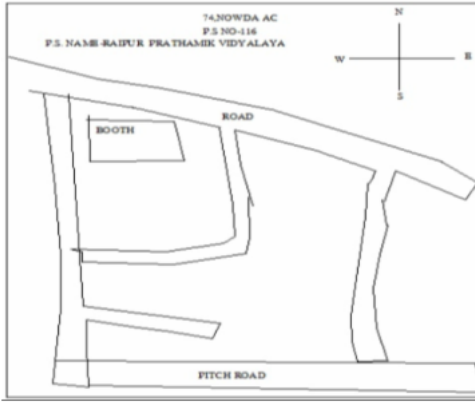

Nazri Naksha