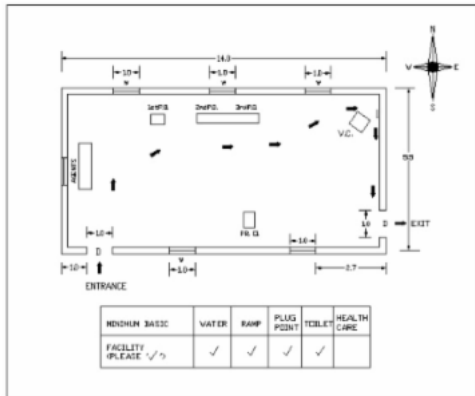

নির্বাচক নিবন্ধন আধিকারিকের স্বাক্ষর

Nazri Naksha

Google Map View

Polling Station Building Front View

Polling Station Front View

Cad View

Key MAP View

1 নাম : নীলরতন ঘোষ পিতার নাম: উমাপদ ঘোষ বাড়ির নং : n0036 বয়স : 71 লিঙ্গ : পুরুষ	WB/10/061/099023	ফটো উপলব্ধ	2 নাম : চন্দনা মাল স্বামীর নাম: সুনীল মাল বাড়ির নং : n0036 বয়স : 39 লিঙ্গ : মহিলা	UJM1208685	ফটো উপলব্ধ	3 নাম : সবিতা ঘোষ স্বামীর নাম: নীলরতন ঘোষ বাড়ির নং : n0036 বয়স : 61 লিঙ্গ : মহিলা	WB/10/061/099024	ফটো উপলব্ধ
4 নাম : কমেলা বিবি স্বামীর নাম: আহাঙ্গীর সেখ বাড়ির নং : এন0195 বয়স : 36 লিঙ্গ : মহিলা	UJM1204064	ফটো উপলব্ধ	5 নাম : আসেদা ক্বি স্বামীর নাম: আলি হোসেন মন্ডল বাড়ির নং : n0174 বয়স : 63 লিঙ্গ : মহিলা	DTN1506161	ফটো উপলব্ধ	6 নাম : সাবিনা আকতার বানু পিতার নাম: আলী হোসেন মন্ডল বাড়ির নং : N0195 বয়স : 44 লিঙ্গ : মহিলা	DRC2040061	ফটো উপলব্ধ
7 নাম : তৃপ্তেন্দু বিশ্বাস পিতার নাম: তরুন বিশ্বাস বাড়ির নং : n0195 বয়স : 28 লিঙ্গ : পুরুষ	UJM1863588	ফটো উপলব্ধ	8 নাম : জ্যোতির্ময় ঘোষ পিতার নাম: অরবিন্দ ঘোষ বাড়ির নং : n0191 বয়স : 28 লিঙ্গ : পুরুষ	UJM1838242	ফটো উপলব্ধ	9 নাম : সেলিনা বিবি স্বামীর নাম: সাইফুল মণ্ডল বাড়ির নং : নীল বয়স : 35 লিঙ্গ : মহিলা	UJM1636299	ফটো উপলব্ধ
10 নাম : মানজুরা বিবি স্বামীর নাম: মহঃ সামিম আহমেদ বাড়ির নং : এন0191 বয়স : 39 লিঙ্গ : মহিলা	UJM1511138	ফটো উপলব্ধ	11 নাম : মহঃ সামিম আহমেদ পিতার নাম: হারান চন্দ্র হালদার বাড়ির নং : এন0191 বয়স : 49 লিঙ্গ : পুরুষ	GNN2344547	ফটো উপলব্ধ	12 নাম : সমাঞ্জি দাস (বিশ্বাস) স্বামীর নাম: বিমান বিশ্বাস বাড়ির নং : n0198 বয়স : 33 লিঙ্গ : মহিলা	UJM1863604	ফটো উপলব্ধ
13 নাম : ফারহিনা আফরোজা পিতার নাম: গোলাম মুত্তাজ বাড়ির নং : এন0031 বয়স : 23 লিঙ্গ : মহিলা	UJM2613040	ফটো উপলব্ধ	14 নাম : গৌরী বিশ্বাস স্বামীর নাম: প্রনব কুমার বিশ্বাস বাড়ির নং : n0003 বয়স : 65 লিঙ্গ : মহিলা	UJM2298404	ফটো উপলব্ধ	15 নাম : বিশ্বাস প্রনব কুমার পিতার নাম: প্রভাস চন্দ্র বিশ্বাস বাড়ির নং : n0003 বয়স : 73 লিঙ্গ : পুরুষ	UJM2298388	ফটো উপলব্ধ
16 নাম : রবীন্দ্রনাথ খান পিতার নাম: ঋষিপদ খান বাড়ির নং : n0070 বয়স : 84 লিঙ্গ : পুরুষ	WB/10/061/099006	ফটো উপলব্ধ	17 নাম : মল্লিকা গাঙ্গুলী স্বামীর নাম: সুদর্শন গাঙ্গুলী বাড়ির নং : n0026 বয়স : 68 লিঙ্গ : মহিলা	GNN0022467	ফটো উপলব্ধ	Q 18 নাম : দেবসিতা গাঙ্গুলী স্বামীর নাম: কল্লোল গাঙ্গুলী বাড়ির নং : বয়স : 39 লিঙ্গ : মহিলা	UJM1720283	ফটো উপলব্ধ
19 নাম : কল্লোল গাঙ্গুলী পিতার নাম: সুদর্শন গাঙ্গুলী বাড়ির নং : n0067 বয়স : 47 লিঙ্গ : পুরুষ	GNN1347897	ফটো উপলব্ধ	20 নাম : সুদর্শন গাঙ্গুলী পিতার নাম: অঞ্জিত কুমার গাঙ্গুলী বাড়ির নং : n0050 বয়স : 79 লিঙ্গ : পুরুষ	GNN0022517	ফটো উপলব্ধ	21 নাম : ধনঞ্জয় ঘোষ পিতার নাম: আনন্দ মোহন ঘোষ বাড়ির নং : n0028 বয়স : 52 লিঙ্গ : পুরুষ	UJM2915577	ফটো উপলব্ধ
22 নাম : বিপ্লব কুমার ঘোষ পিতার নাম: বিশ্বনাথ ঘোষ বাড়ির নং : n0039 বয়স : 38 লিঙ্গ : পুরুষ	GNN2526085	ফটো উপলব্ধ	23 নাম : বিনয় কুমার ঘোষ পিতার নাম: বিশ্বনাথ ঘোষ বাড়ির নং : n0039 বয়স : 43 লিঙ্গ : পুরুষ	GNN2031748	ফটো উপলব্ধ	24 নাম : বিশ্বনাথ ঘোষ পিতার নাম: সতীশ ঘোষ বাড়ির নং : n0039 বয়স : 69 লিঙ্গ : পুরুষ	WB/10/061/099055	ফটো উপলব্ধ
25 নাম : নিলিমা প্রামাণিক (মাল) স্বামীর নাম: সুমন্ত মাল বাড়ির নং : n0038 বয়স : 34 লিঙ্গ : মহিলা	UJM1208982	ফটো উপলব্ধ	26 নাম : জয়দেব ঘোষ পিতার নাম: গোপাল ঘোষ বাড়ির নং : n0038 বয়স : 50 লিঙ্গ : পুরুষ	WB/10/061/099041	ফটো উপলব্ধ	27 নাম : গোকুল ঘোষ পিতার নাম: গোপাল ঘোষ বাড়ির নং : n0038 বয়স : 56 লিঙ্গ : পুরুষ	WB/10/061/099040	ফটো উপলব্ধ
28 নাম : গৌরচন্দ্র ঘোষ পিতার নাম: গোপালচন্দ্র ঘোষ বাড়ির নং : n0038 বয়স : 61 লিঙ্গ : পুরুষ	WB/10/061/099038	ফটো উপলব্ধ	29 নাম : কাঞ্চনা ঘোষ স্বামীর নাম: সঞ্জয় ঘোষ বাড়ির নং : n0037 বয়স : 35 লিঙ্গ : মহিলা	UJM1125905	ফটো উপলব্ধ	30 নাম : সঞ্জয় ঘোষ পিতার নাম: সাধন ঘোষ বাড়ির নং : n0037 বয়স : 51 লিঙ্গ : পুরুষ	WB/10/061/099046	ফটো উপলব্ধ