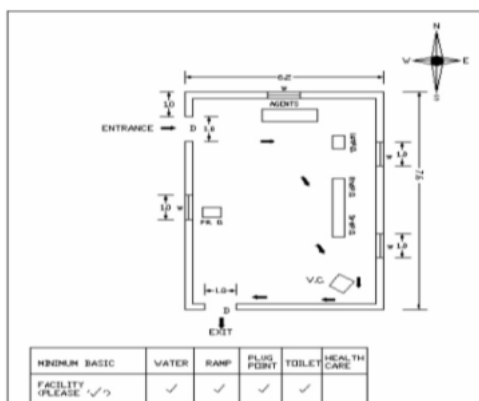

Cad View

Key MAP View

1	UJM2912384	ফটো উপলব্ধ	2	WB/10/061/096167	ফটো উপলব্ধ	3	UJM1498153	ফটো উপলব্ধ
নাম : হচেমাদদীন সেখ পিতার নাম: হাফেজ সেখ বাড়ির নং : n0057 বয়স : 65 লিঙ্গ : পুরুষ			নাম : মুনকা বিবি স্বামীর নাম: হাচেমাদ্দিন সেখ বাড়ির নং : n0057 বয়স : 60 লিঙ্গ : মহিলা			নাম : সেতাব সেখ পিতার নাম: হাচেমাদ্দিন সেখ বাড়ির নং : n0057 বয়স : 31 লিঙ্গ : পুরুষ		
4	WB/10/061/096169	ফটো উপলব্ধ	5	UJM1268861	ফটো উপলব্ধ	6	WB/10/061/096242	ফটো উপলব্ধ
নাম : আজিজা বিবি স্বামীর নাম: নাসিরুদ্দিন সেখ বাড়ির নং : n0057 বয়স : 59 লিঙ্গ : মহিলা			নাম : ছানারুন্না সেখ পিতার নাম: কাদের সেখ বাড়ির নং : n0069 বয়স : 33 লিঙ্গ : পুরুষ			নাম : মইয়ন বেওয়া স্বামীর নাম: আমেরুদ্দিন সেখ বাড়ির নং : n0075 বয়স : 78 লিঙ্গ : মহিলা		
7	UJM1622125	ফটো উপলব্ধ	8	UJM1312099	ফটো উপলব্ধ	9	WB/10/061/096078	ফটো উপলব্ধ
নাম : নাজমা বিবি স্বামীর নাম: মঈনু সেখ বাড়ির নং : n0065 বয়স : 33 লিঙ্গ : মহিলা			নাম : জানিফ সেখ পিতার নাম: ছলিমাদ্দিন সেখ বাড়ির নং : n0021 বয়স : 34 লিঙ্গ : পুরুষ			নাম : হানুফা বিবি স্বামীর নাম: ছলিমাদ্দিন সেখ বাড়ির নং : n0021 বয়স : 68 লিঙ্গ : মহিলা		
10	UJM0497404	ফটো উপলব্ধ	11	GNN2682730	ফটো উপলব্ধ	12	GNN2030963	ফটো উপলব্ধ
নাম : হাসিনা বিবি স্বামীর নাম: সাবির মালিত্যা বাড়ির নং : n0020 বয়স : 33 লিঙ্গ : মহিলা			নাম : সাবিব মালিত্যা পিতার নাম: খেজমত মালিত্যা বাড়ির নং : n0020 বয়স : 38 লিঙ্গ : পুরুষ			নাম : হাবিব মালিত্যা পিতার নাম: খেজমত মালিত্যা বাড়ির নং : n0020 বয়স : 42 লিঙ্গ : পুরুষ		
13	WB/10/061/096070	ফটো উপলব্ধ	14	UJM1622174	ফটো উপলব্ধ	15	UJM1389634	ফটো উপলব্ধ
নাম : ছারভানু বেওয়া স্বামীর নাম: খেজমত মালিত্যা বাড়ির নং : n0020 বয়স : 67 লিঙ্গ : মহিলা			নাম : ফলতানু বিবি স্বামীর নাম: মাসরুফ মওল বাড়ির নং : n0026 বয়স : 30 লিঙ্গ : মহিলা			নাম : মর্তেজ মন্ডল পিতার নাম: মুকামোল মন্ডল বাড়ির নং : n0026 বয়স : 32 লিঙ্গ : পুরুষ		
16	UJM1126044	ফটো উপলব্ধ	17	GNN2031599	ফটো উপলব্ধ	18	UJM1269117	ফটো উপলব্ধ
নাম : সাহারুন্না বিবি স্বামীর নাম: ছামদুল সেখ বাড়ির নং : n0065 বয়স : 39 লিঙ্গ : মহিলা			নাম : ছামদুল সেখ পিতার নাম: আলোহিম সেখ বাড়ির নং : n0065 বয়স : 39 লিঙ্গ : পুরুষ			নাম : মঈনু সেখ পিতার নাম: আলোহিম সেখ বাড়ির নং : n0065 বয়স : 34 লিঙ্গ : পুরুষ		
19	UJM1269216	ফটো উপলব্ধ	20	GNN2031607	ফটো উপলব্ধ	21	UJM1622505	ফটো উপলব্ধ
নাম : রুনা বিবি স্বামীর নাম: মাসদুল সেখ বাড়ির নং : n0065 বয়স : 33 লিঙ্গ : মহিলা			নাম : মাসদুল সেখ পিতার নাম: আলোহিম সেখ বাড়ির নং : n0065 বয়স : 39 লিঙ্গ : পুরুষ			নাম : সমিরুল সেখ পিতার নাম: আপতান সেখ বাড়ির নং : n0039 বয়স : 31 লিঙ্গ : পুরুষ		
22	UJM1622257	ফটো উপলব্ধ	23	UJM0496349	ফটো উপলব্ধ	24	WB/10/061/096113	ফটো উপলব্ধ
নাম : বিলকিস বিবি স্বামীর নাম: আমেরুল সেখ বাড়ির নং : n0039 বয়স : 30 লিঙ্গ : মহিলা			নাম : আমেরুল সেখ পিতার নাম: আপতান সেখ বাড়ির নং : n0039 বয়স : 36 লিঙ্গ : পুরুষ			নাম : নুরেসফা বিবি স্বামীর নাম: আলি আফতান বাড়ির নং : n0039 বয়স : 55 লিঙ্গ : মহিলা		
25	WB/10/061/096112	ফটো উপলব্ধ	26	WB/10/061/096111	ফটো উপলব্ধ	27	UJM1622547	ফটো উপলব্ধ
নাম : আলি আফতান পিতার নাম: ইদ্রিস সেখ বাড়ির নং : n0039 বয়স : 58 লিঙ্গ : পুরুষ			নাম : কাবা বিবি স্বামীর নাম: ইদ্রিস সেখ বাড়ির নং : n0039 বয়স : 79 লিঙ্গ : মহিলা			নাম : আক্তারুল সেখ পিতার নাম: লসিমুদ্দিন সেখ বাড়ির নং : n0083 বয়স : 32 লিঙ্গ : পুরুষ		
28	UJM1622141	ফটো উপলব্ধ	29	UJM1269406	ফটো উপলব্ধ	30	GNN2031649	ফটো উপলব্ধ
নাম : সাহিনা খাতুন (বিবি) স্বামীর নাম: আবুতাহের সেখ বাড়ির নং : n0083 বয়স : 33 লিঙ্গ : মহিলা			নাম : সাবিনা বিবি স্বামীর নাম: জাহাঙ্গীর সেখ বাড়ির নং : n0036 বয়স : 35 লিঙ্গ : মহিলা			নাম : রাইহান সেখ পিতার নাম: নাসিরুদ্দিন সেখ বাড়ির নং : n0036 বয়স : 42 লিঙ্গ : পুরুষ		