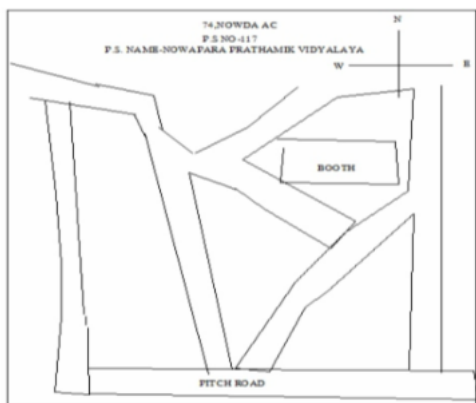

নির্বাচক নিবন্ধন আধিকারিকের স্বাক্ষর

Nazri Naksha

Google Map View

Polling Station Building Front View

Polling Station Front View

Raypur, West Bengal, India
 Unnamed Road, Raypur, West Bengal 742121, India
 Lat 23.949751°