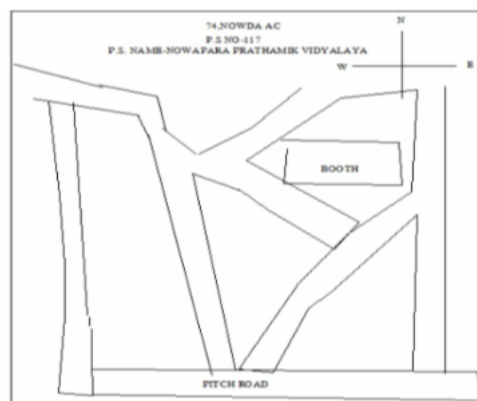

Key MAP View