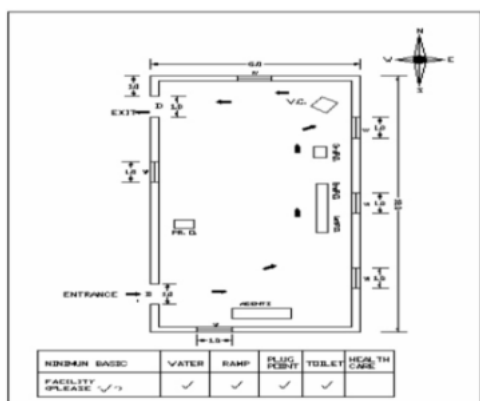

নির্বাচক নিবন্ধন আধিকারিকের স্বাক্ষর

Nazri Naksha

Google Map View

Polling Station Building Front View

Polling Station Front View

Cad View

Key MAP View

1 নাম : মোতালেব মন্ডল পিতার নাম: মহরম মন্ডল বাড়ির নং : n0060 বয়স : 49 লিঙ্গ : পুরুষ	GNN2043008 ফটো উপলব্ধ	2 নাম : ফরজুল্লা মন্ডল পিতার নাম: মহরম মন্ডল বাড়ির নং : n0060 বয়স : 57 লিঙ্গ : পুরুষ	GNN2042984 ফটো উপলব্ধ	3 নাম : যতন বেওয়া স্বামীর নাম: মহরম মন্ডল বাড়ির নং : n0060 বয়স : 91 লিঙ্গ : মহিলা	GNN2043016 ফটো উপলব্ধ
4 নাম : মিজারুল মণ্ডল পিতার নাম: আনছার মণ্ডল বাড়ির নং : n0047 বয়স : 49 লিঙ্গ : পুরুষ	GNN2042463 ফটো উপলব্ধ	5 নাম : কামারুজ্জামান মন্ডল পিতার নাম: আনছার মন্ডল বাড়ির নং : n0047 বয়স : 51 লিঙ্গ : পুরুষ	GNN2042489 ফটো উপলব্ধ	6 নাম : মুর্শিদা বেওয়া স্বামীর নাম: আনছার মন্ডল বাড়ির নং : n0047 বয়স : 68 লিঙ্গ : মহিলা	GNN2042471 ফটো উপলব্ধ
7 নাম : জাসিমা বিবি স্বামীর নাম: তুফাজ আলি সেখ বাড়ির নং : n0014 বয়স : 78 লিঙ্গ : মহিলা	GNN2043917 ফটো উপলব্ধ	8 নাম : মোসাঃ সুমিলা বিবি স্বামীর নাম: মাইনুল ইসলাম সেখ বাড়ির নং : n0045 বয়স : 38 লিঙ্গ : মহিলা	GNN2688224 ফটো উপলব্ধ	9 নাম : মাইনুল ইসলাম সেখ পিতার নাম: আসান আলি সেখ বাড়ির নং : n0045 বয়স : 45 লিঙ্গ : পুরুষ	GNN2326593 ফটো উপলব্ধ
10 নাম : মসলিমা বিবি স্বামীর নাম: আমিনুল ইসলাম সেখ বাড়ির নং : n0045 বয়স : 37 লিঙ্গ : মহিলা	UJM1390657 ফটো উপলব্ধ	11 নাম : মাহুড়া বিবি স্বামীর নাম: আসান আলী সেখ বাড়ির নং : n0045 বয়স : 69 লিঙ্গ : মহিলা	GNN2043636 ফটো উপলব্ধ	12 নাম : মোসাঃ শেরিনা বিবি স্বামীর নাম: মারজেম হোসেন সেখ বাড়ির নং : n0036 বয়স : 34 লিঙ্গ : মহিলা	UJM1390772 ফটো উপলব্ধ
13 নাম : মোসাঃ রেহেনা বিবি স্বামীর নাম: জাব্বার সেখ বাড়ির নং : n0036 বয়স : 36 লিঙ্গ : মহিলা	UJM1210319 ফটো উপলব্ধ	14 নাম : জাব্বার সেখ পিতার নাম: রহমতুল্লা সেখ বাড়ির নং : n0036 বয়স : 54 লিঙ্গ : পুরুষ	GNN2044279 ফটো উপলব্ধ	15 নাম : জাহেরা বিবি স্বামীর নাম: রহমতুল্লা সেখ বাড়ির নং : n0036 বয়স : 81 লিঙ্গ : মহিলা	GNN2044261 ফটো উপলব্ধ
16 নাম : মফেজুল সেখ পিতার নাম: মতলেব সেখ বাড়ির নং : n0034 বয়স : 61 লিঙ্গ : পুরুষ	GNN1338383 ফটো উপলব্ধ	17 নাম : লছিফা বেওয়া স্বামীর নাম: মতলেব সেখ বাড়ির নং : n0034 বয়স : 78 লিঙ্গ : মহিলা	GNN2042182 ফটো উপলব্ধ	18 নাম : রোজিনা বিবি স্বামীর নাম: আওয়াল সেখ বাড়ির নং : n0120 বয়স : 40 লিঙ্গ : মহিলা	GNN2326387 ফটো উপলব্ধ
19 নাম : নূর জাহান খাতুন স্বামীর নাম: আনিসুর রহমান সেখ বাড়ির নং : নং 0082 বয়স : 31 লিঙ্গ : মহিলা	UJM2493351 ফটো উপলব্ধ	20 নাম : বেবী নাসমিন নাহার স্বামীর নাম: আশিরুল সেখ বাড়ির নং : নং 0101 বয়স : 28 লিঙ্গ : মহিলা	UJM2493039 ফটো উপলব্ধ	21 নাম : আশিরুল সেখ পিতার নাম: তোজামোল সেখ বাড়ির নং : n0101 বয়স : 32 লিঙ্গ : পুরুষ	UJM1623636 ফটো উপলব্ধ
22 নাম : আনোয়ারা বেগম স্বামীর নাম: তোজামোল হক সেখ বাড়ির নং : n0101 বয়স : 53 লিঙ্গ : মহিলা	GNN2043933 ফটো উপলব্ধ	23 নাম : কহিনুর বিবি স্বামীর নাম: জাহির আব্বাস সেখ বাড়ির নং : n0143 বয়স : 28 লিঙ্গ : মহিলা	UJM1864263 ফটো উপলব্ধ	24 নাম : মানজুরা বিবি স্বামীর নাম: মহসীন সেখ বাড়ির নং : n0094 বয়স : 58 লিঙ্গ : মহিলা	GNN2044113 ফটো উপলব্ধ
25 নাম : মঃ আজরাইল সেখ পিতার নাম: হানিফ বাড়ির নং : n0082 বয়স : 46 লিঙ্গ : পুরুষ	GNN2044733 ফটো উপলব্ধ	26 নাম : ফলসার বিবি স্বামীর নাম: জব্বার সেখ বাড়ির নং : n0082 বয়স : 38 লিঙ্গ : মহিলা	UJM1210301 ফটো উপলব্ধ	27 নাম : বেদনা বিবি স্বামীর নাম: হানিফ সেখ বাড়ির নং : n0082 বয়স : 71 লিঙ্গ : মহিলা	GNN2044394 ফটো উপলব্ধ
28 নাম : মোসাঃ খাদিজা খাতুন স্বামীর নাম: সিরিফুল ইসলাম মন্ডল বাড়ির নং : n0126 বয়স : 35 লিঙ্গ : মহিলা	UJM1197136 ফটো উপলব্ধ	29 নাম : সেলিনা পারভিন বিবি স্বামীর নাম: মিজারুল মন্ডল বাড়ির নং : n0047 বয়স : 30 লিঙ্গ : মহিলা	UJM1833110 ফটো উপলব্ধ	30 নাম : সহিদা বিবি স্বামীর নাম: কলম সেখ বাড়ির নং : n0079 বয়স : 55 লিঙ্গ : মহিলা	GNN2615524 ফটো উপলব্ধ