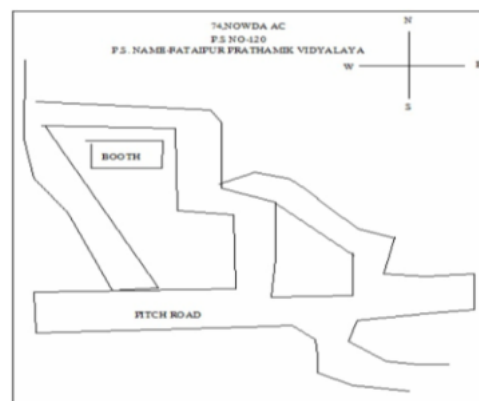

নির্বাচক নিবন্ধন আধিকারিকের স্বাক্ষর

Nazri Naksha

Google Map View

Polling Station Building Front View

Polling Station Front View

Cad View

Key MAP View

1 নাম : মোতালেব মন্ডল পিতার নাম: মহরম মন্ডল বাড়ির নং : n0060 বয়স : 49 লিঙ্গ : পুরুষ	GNN2043008 ফটো উপলব্ধ	2 নাম : ফরজুল্লা মন্ডল পিতার নাম: মহরম মন্ডল বাড়ির নং : n0060 বয়স : 57 লিঙ্গ : পুরুষ	GNN2042984 ফটো উপলব্ধ	3 নাম : যতন বেওয়া স্বামীর নাম: মহরম মন্ডল বাড়ির নং : n0060 বয়স : 91 লিঙ্গ : মহিলা	GNN2043016 ফটো উপলব্ধ
4 নাম : মিজারুল মণ্ডল পিতার নাম: আনছার মণ্ডল বাড়ির নং : n0047 বয়স : 49 লিঙ্গ : পুরুষ	GNN2042463 ফটো উপলব্ধ	5 নাম : কামারুজ্জামান মন্ডল পিতার নাম: আনছার মন্ডল বাড়ির নং : n0047 বয়স : 51 লিঙ্গ : পুরুষ	GNN2042489 ফটো উপলব্ধ	6 নাম : মুর্শিদা বেওয়া স্বামীর নাম: আনছার মন্ডল বাড়ির নং : n0047 বয়স : 68 লিঙ্গ : মহিলা	GNN2042471 ফটো উপলব্ধ
7 নাম : জাসিমা বিবি স্বামীর নাম: তুফাজ আলি সেখ বাড়ির নং : n0014 বয়স : 78 লিঙ্গ : মহিলা	GNN2043917 ফটো উপলব্ধ	8 নাম : মোসাঃ সুমিলা বিবি স্বামীর নাম: মাইনুল ইসলাম সেখ বাড়ির নং : n0045 বয়স : 38 লিঙ্গ : মহিলা	GNN2688224 ফটো উপলব্ধ	9 নাম : মাইনুল ইসলাম সেখ পিতার নাম: আসান আলি সেখ বাড়ির নং : n0045 বয়স : 45 লিঙ্গ : পুরুষ	GNN2326593 ফটো উপলব্ধ
10 নাম : মসলিমা বিবি স্বামীর নাম: আমিনুল ইসলাম সেখ বাড়ির নং : n0045 বয়স : 37 লিঙ্গ : মহিলা	UJM1390657 ফটো উপলব্ধ	11 নাম : মাহুড়া বিবি স্বামীর নাম: আসান আলী সেখ বাড়ির নং : n0045 বয়স : 69 লিঙ্গ : মহিলা	GNN2043636 ফটো উপলব্ধ	12 নাম : মোসাঃ শেরিনা বিবি স্বামীর নাম: মারজেম হোসেন সেখ বাড়ির নং : n0036 বয়স : 34 লিঙ্গ : মহিলা	UJM1390772 ফটো উপলব্ধ
13 নাম : মোসাঃ রেহেনা বিবি স্বামীর নাম: জাব্বার সেখ বাড়ির নং : n0036 বয়স : 36 লিঙ্গ : মহিলা	UJM1210319 ফটো উপলব্ধ	14 নাম : জাব্বার সেখ পিতার নাম: রহমতুল্লা সেখ বাড়ির নং : n0036 বয়স : 54 লিঙ্গ : পুরুষ	GNN2044279 ফটো উপলব্ধ	15 নাম : জাহেরা বিবি স্বামীর নাম: রহমতুল্লা সেখ বাড়ির নং : n0036 বয়স : 81 লিঙ্গ : মহিলা	GNN2044261 ফটো উপলব্ধ
16 নাম : মফেজুল সেখ পিতার নাম: মতলেব সেখ বাড়ির নং : n0034 বয়স : 61 লিঙ্গ : পুরুষ	GNN1338383 ফটো উপলব্ধ	17 নাম : লছিফা বেওয়া স্বামীর নাম: মতলেব সেখ বাড়ির নং : n0034 বয়স : 78 লিঙ্গ : মহিলা	GNN2042182 ফটো উপলব্ধ	18 নাম : রোজিনা বিবি স্বামীর নাম: আওয়াল সেখ বাড়ির নং : n0120 বয়স : 40 লিঙ্গ : মহিলা	GNN2326387 ফটো উপলব্ধ
19 নাম : নূর জাহান খাতুন স্বামীর নাম: আনিসুর রহমান সেখ বাড়ির নং : নং 0082 বয়স : 31 লিঙ্গ : মহিলা	UJM2493351 ফটো উপলব্ধ	20 নাম : বেবী নাসমিন নাহার স্বামীর নাম: আশিরুল সেখ বাড়ির নং : নং 0101 বয়স : 28 লিঙ্গ : মহিলা	UJM2493039 ফটো উপলব্ধ	21 নাম : আশিরুল সেখ পিতার নাম: তোজামোল সেখ বাড়ির নং : n0101 বয়স : 32 লিঙ্গ : পুরুষ	UJM1623636 ফটো উপলব্ধ
22 নাম : আনোয়ারা বেগম স্বামীর নাম: তোজামোল হক সেখ বাড়ির নং : n0101 বয়স : 53 লিঙ্গ : মহিলা	GNN2043933 ফটো উপলব্ধ	23 নাম : কহিনুর বিবি স্বামীর নাম: জাহির আব্বাস সেখ বাড়ির নং : n0143 বয়স : 28 লিঙ্গ : মহিলা	UJM1864263 ফটো উপলব্ধ	24 নাম : মানজুরা বিবি স্বামীর নাম: মহসীন সেখ বাড়ির নং : n0094 বয়স : 58 লিঙ্গ : মহিলা	GNN2044113 ফটো উপলব্ধ
25 নাম : মঃ আজরাইল সেখ পিতার নাম: হানিফ বাড়ির নং : n0082 বয়স : 46 লিঙ্গ : পুরুষ	GNN2044733 ফটো উপলব্ধ	26 নাম : ফলসার বিবি স্বামীর নাম: জব্বার সেখ বাড়ির নং : n0082 বয়স : 38 লিঙ্গ : মহিলা	UJM1210301 ফটো উপলব্ধ	27 নাম : বেদনা বিবি স্বামীর নাম: হানিফ সেখ বাড়ির নং : n0082 বয়স : 71 লিঙ্গ : মহিলা	GNN2044394 ফটো উপলব্ধ
28 নাম : মোসাঃ খাদিজা খাতুন স্বামীর নাম: সিরিফুল ইসলাম মন্ডল বাড়ির নং : n0126 বয়স : 35 লিঙ্গ : মহিলা	UJM1197136 ফটো উপলব্ধ	29 নাম : সেলিনা পারভিন বিবি স্বামীর নাম: মিজারুল মন্ডল বাড়ির নং : n0047 বয়স : 30 লিঙ্গ : মহিলা	UJM1833110 ফটো উপলব্ধ	30 নাম : সহিদা বিবি স্বামীর নাম: কলম সেখ বাড়ির নং : n0079 বয়স : 55 লিঙ্গ : মহিলা	GNN2615524 ফটো উপলব্ধ