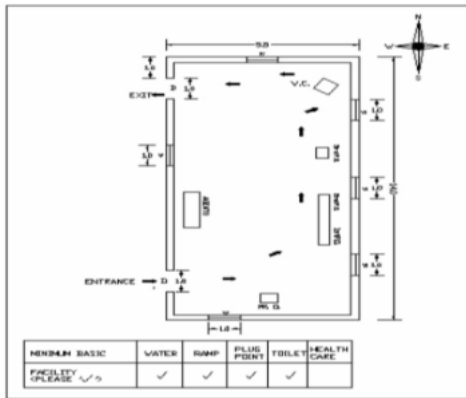

নির্বাচক নিবন্ধন আধিকারিকের স্বাক্ষর

Nazri Naksha

Google Map View

Polling Station Building Front View

Polling Station Front View

Cad View

Key MAP View

1 নাম : রুপালী বিবি স্বামীর নাম : হাশেম সেখ বাড়ির নং : n0062 বয়স : 33 লিঙ্গ : মহিলা	UJM1210517 ফটো উপলব্ধ	2 নাম : মোবিয়ম বিবি স্বামীর নাম : আলাউদ্দিন মল্লিক বাড়ির নং : n0066 বয়স : 39 লিঙ্গ : মহিলা	UJM1499193 ফটো উপলব্ধ	3 নাম : আলাউদ্দিন মল্লিক পিতার নাম : সিরাজ মল্লিক বাড়ির নং : n0066 বয়স : 37 লিঙ্গ : পুরুষ	GNN2687713 ফটো উপলব্ধ
4 নাম : ওসমান মল্লিক পিতার নাম : সিরাজ মল্লিক বাড়ির নং : n0066 বয়স : 41 লিঙ্গ : পুরুষ	GNN2532422 ফটো উপলব্ধ	5 নাম : মোতালেফ, মল্লিক পিতার নাম : সিরাজ মল্লিক বাড়ির নং : n0066 বয়স : 45 লিঙ্গ : পুরুষ	GNN2041911 ফটো উপলব্ধ	6 নাম : হাদেসা বিবি স্বামীর নাম : সিরাজ মল্লিক বাড়ির নং : n0066 বয়স : 71 লিঙ্গ : মহিলা	WB/10/061/129391 ফটো উপলব্ধ
7 নাম : লেকছার বেওয়া পিতার নাম : ফাকি সেখ বাড়ির নং : এন0227 বয়স : 51 লিঙ্গ : মহিলা	UJM2910008 ফটো উপলব্ধ	8 নাম : বিউটি বিবি স্বামীর নাম : নিহারুল সেখ বাড়ির নং : n0249 বয়স : 36 লিঙ্গ : মহিলা	UJM1320449 ফটো উপলব্ধ	9 নাম : সাহিয়া বিবি স্বামীর নাম : আনারুল খামারু বাড়ির নং : n0207 বয়স : 47 লিঙ্গ : মহিলা	GNN2325405 ফটো উপলব্ধ
10 নাম : আনারুল খামারু পিতার নাম : রহমতুল্লা খামারু বাড়ির নং : n0207 বয়স : 56 লিঙ্গ : পুরুষ	UJM2098341 ফটো উপলব্ধ	11 নাম : সরিফুন বিবি স্বামীর নাম : উল্লাস সেখ বাড়ির নং : n0164 বয়স : 56 লিঙ্গ : মহিলা	WB/10/061/129520 ফটো উপলব্ধ	12 নাম : মাবিয়া বেওয়া স্বামীর নাম : আব্দুজ্জাদিদ সেখ বাড়ির নং : n0135 বয়স : 47 লিঙ্গ : মহিলা	UJM1211036 ফটো উপলব্ধ
13 নাম : মাধবী মাল মায়ের নাম : ভাদু মাল বাড়ির নং : n0135 বয়স : 38 লিঙ্গ : মহিলা	GNN2773877 ফটো উপলব্ধ	14 নাম : পদ্ম হাজরা স্বামীর নাম : শুখু হাজরা বাড়ির নং : n0135 বয়স : 37 লিঙ্গ : মহিলা	UJM1210541 ফটো উপলব্ধ	15 নাম : রোজাবালা সেখ স্বামীর নাম : সাবান মল্লিক বাড়ির নং : n0052 বয়স : 61 লিঙ্গ : মহিলা	WB/10/061/129487 ফটো উপলব্ধ
16 নাম : জয়গুন বেওয়া স্বামীর নাম : আলেক সেখ বাড়ির নং : n0052 বয়স : 60 লিঙ্গ : মহিলা	WB/10/061/129486 ফটো উপলব্ধ	17 নাম : আনেছা বিবি স্বামীর নাম : খোদাবক্স সেখ বাড়ির নং : n0174 বয়স : 86 লিঙ্গ : মহিলা	WB/10/061/129619 ফটো উপলব্ধ	18 নাম : ছাদের সেখ পিতার নাম : খোদাবক্স সেখ বাড়ির নং : n0174 বয়স : 50 লিঙ্গ : পুরুষ	UJM2142685 ফটো উপলব্ধ
19 নাম : নাজের সেখ পিতার নাম : খোদাবক্স সেখ বাড়ির নং : n0174 বয়স : 51 লিঙ্গ : পুরুষ	WB/10/061/129621 ফটো উপলব্ধ	20 নাম : বিলকুস খাতুন স্বামীর নাম : নাজের সেখ বাড়ির নং : n0174 বয়স : 49 লিঙ্গ : মহিলা	WB/10/061/129637 ফটো উপলব্ধ	21 নাম : বাবুরালি সেখ পিতার নাম : খুদাবক্স সেখ বাড়ির নং : n0174 বয়স : 43 লিঙ্গ : পুরুষ	GNN2532570 ফটো উপলব্ধ
22 নাম : উনজিলা খাতুন (বিবি) স্বামীর নাম : বাবুরালী সেখ বাড়ির নং : n0174 বয়স : 32 লিঙ্গ : মহিলা	UJM1499144 ফটো উপলব্ধ	23 নাম : মনিরুল সেখ পিতার নাম : সামসুদ্দিন সেখ বাড়ির নং : n0041 বয়স : 42 লিঙ্গ : পুরুষ	UJM0509612 ফটো উপলব্ধ	24 নাম : কাঞ্চন বিবি স্বামীর নাম : মনিরুল সেখ বাড়ির নং : n0041 বয়স : 39 লিঙ্গ : মহিলা	UJM1391473 ফটো উপলব্ধ
25 নাম : বানোয়ারা বেওয়া স্বামীর নাম : আনারুল সেখ বাড়ির নং : n0041 বয়স : 56 লিঙ্গ : মহিলা	UJM2908143 ফটো উপলব্ধ	26 নাম : বিজলা বিবি স্বামীর নাম : আরব সেখ বাড়ির নং : n0257 বয়স : 38 লিঙ্গ : মহিলা	UJM1864271 ফটো উপলব্ধ	27 নাম : নুরশিলা বিবি স্বামীর নাম : সরিফুল সেখ বাড়ির নং : n0258 বয়স : 28 লিঙ্গ : মহিলা	UJM1864289 ফটো উপলব্ধ
28 নাম : সাবিনা ইয়াসমিন স্বামীর নাম : ফিরোজ সেখ বাড়ির নং : n0260 বয়স : 27 লিঙ্গ : মহিলা	UJM1864305 ফটো উপলব্ধ	29 নাম : রজিলা খাতুন পিতার নাম : হাদার সেখ বাড়ির নং : n0263 বয়স : 27 লিঙ্গ : মহিলা	UJM1864339 ফটো উপলব্ধ	30 নাম : কামাল সেখ পিতার নাম : তহিদুল সেখ বাড়ির নং : n0201 বয়স : 33 লিঙ্গ : পুরুষ	UJM1390996 ফটো উপলব্ধ