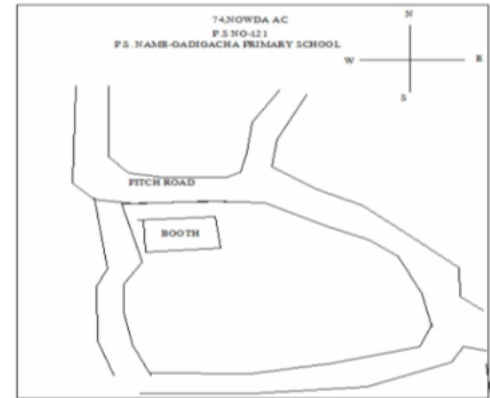

নির্বাচক নিবন্ধন আধিকারিকের স্বাক্ষর

Nazri Naksha

Google Map View

Polling Station Building Front View

Polling Station Front View

Cad View

Key MAP View

1 নাম : রুপালী বিবি স্বামীর নাম : হাশেম সেখ বাড়ির নং : n0062 বয়স : 33 লিঙ্গ : মহিলা	UJM1210517 ফটো উপলব্ধ	2 নাম : মোবিয়ম বিবি স্বামীর নাম : আলাউদ্দিন মল্লিক বাড়ির নং : n0066 বয়স : 39 লিঙ্গ : মহিলা	UJM1499193 ফটো উপলব্ধ	3 নাম : আলাউদ্দিন মল্লিক পিতার নাম : সিরাজ মল্লিক বাড়ির নং : n0066 বয়স : 37 লিঙ্গ : পুরুষ	GNN2687713 ফটো উপলব্ধ
4 নাম : ওসমান মল্লিক পিতার নাম : সিরাজ মল্লিক বাড়ির নং : n0066 বয়স : 41 লিঙ্গ : পুরুষ	GNN2532422 ফটো উপলব্ধ	5 নাম : মোতালেফ, মল্লিক পিতার নাম : সিরাজ মল্লিক বাড়ির নং : n0066 বয়স : 45 লিঙ্গ : পুরুষ	GNN2041911 ফটো উপলব্ধ	6 নাম : হাদেসা বিবি স্বামীর নাম : সিরাজ মল্লিক বাড়ির নং : n0066 বয়স : 71 লিঙ্গ : মহিলা	WB/10/061/129391 ফটো উপলব্ধ
7 নাম : লেকছার বেওয়া পিতার নাম : ফাকি সেখ বাড়ির নং : এন0227 বয়স : 51 লিঙ্গ : মহিলা	UJM2910008 ফটো উপলব্ধ	8 নাম : বিউটি বিবি স্বামীর নাম : নিহারুল সেখ বাড়ির নং : n0249 বয়স : 36 লিঙ্গ : মহিলা	UJM1320449 ফটো উপলব্ধ	9 নাম : সাহিয়া বিবি স্বামীর নাম : আনারুল খামারু বাড়ির নং : n0207 বয়স : 47 লিঙ্গ : মহিলা	GNN2325405 ফটো উপলব্ধ
10 নাম : আনারুল খামারু পিতার নাম : রহমতুল্লা খামারু বাড়ির নং : n0207 বয়স : 56 লিঙ্গ : পুরুষ	UJM2098341 ফটো উপলব্ধ	11 নাম : সরিফুন বিবি স্বামীর নাম : উল্লাস সেখ বাড়ির নং : n0164 বয়স : 56 লিঙ্গ : মহিলা	WB/10/061/129520 ফটো উপলব্ধ	12 নাম : মাবিয়া বেওয়া স্বামীর নাম : আব্দুজ্জাদিদ সেখ বাড়ির নং : n0135 বয়স : 47 লিঙ্গ : মহিলা	UJM1211036 ফটো উপলব্ধ
13 নাম : মাধবী মাল মায়ের নাম : ভাদু মাল বাড়ির নং : n0135 বয়স : 38 লিঙ্গ : মহিলা	GNN2773877 ফটো উপলব্ধ	14 নাম : পদ্ম হাজরা স্বামীর নাম : শুখু হাজরা বাড়ির নং : n0135 বয়স : 37 লিঙ্গ : মহিলা	UJM1210541 ফটো উপলব্ধ	15 নাম : রোজাবালা সেখ স্বামীর নাম : সাবান মল্লিক বাড়ির নং : n0052 বয়স : 61 লিঙ্গ : মহিলা	WB/10/061/129487 ফটো উপলব্ধ
16 নাম : জয়গুন বেওয়া স্বামীর নাম : আলেক সেখ বাড়ির নং : n0052 বয়স : 60 লিঙ্গ : মহিলা	WB/10/061/129486 ফটো উপলব্ধ	17 নাম : আনেছা বিবি স্বামীর নাম : খোদাবক্স সেখ বাড়ির নং : n0174 বয়স : 86 লিঙ্গ : মহিলা	WB/10/061/129619 ফটো উপলব্ধ	18 নাম : ছাদের সেখ পিতার নাম : খোদাবক্স সেখ বাড়ির নং : n0174 বয়স : 50 লিঙ্গ : পুরুষ	UJM2142685 ফটো উপলব্ধ
19 নাম : নাজের সেখ পিতার নাম : খোদাবক্স সেখ বাড়ির নং : n0174 বয়স : 51 লিঙ্গ : পুরুষ	WB/10/061/129621 ফটো উপলব্ধ	20 নাম : বিলকুস খাতুন স্বামীর নাম : নাজের সেখ বাড়ির নং : n0174 বয়স : 49 লিঙ্গ : মহিলা	WB/10/061/129637 ফটো উপলব্ধ	21 নাম : বাবুরালি সেখ পিতার নাম : খুদাবক্স সেখ বাড়ির নং : n0174 বয়স : 43 লিঙ্গ : পুরুষ	GNN2532570 ফটো উপলব্ধ
22 নাম : উনজিলা খাতুন (বিবি) স্বামীর নাম : বাবুরালী সেখ বাড়ির নং : n0174 বয়স : 32 লিঙ্গ : মহিলা	UJM1499144 ফটো উপলব্ধ	23 নাম : মনিরুল সেখ পিতার নাম : সামসুদ্দিন সেখ বাড়ির নং : n0041 বয়স : 42 লিঙ্গ : পুরুষ	UJM0509612 ফটো উপলব্ধ	24 নাম : কাঞ্চন বিবি স্বামীর নাম : মনিরুল সেখ বাড়ির নং : n0041 বয়স : 39 লিঙ্গ : মহিলা	UJM1391473 ফটো উপলব্ধ
25 নাম : বানোয়ারা বেওয়া স্বামীর নাম : আনারুল সেখ বাড়ির নং : n0041 বয়স : 56 লিঙ্গ : মহিলা	UJM2908143 ফটো উপলব্ধ	26 নাম : বিজলা বিবি স্বামীর নাম : আরব সেখ বাড়ির নং : n0257 বয়স : 38 লিঙ্গ : মহিলা	UJM1864271 ফটো উপলব্ধ	27 নাম : নুরশিলা বিবি স্বামীর নাম : সরিফুল সেখ বাড়ির নং : n0258 বয়স : 28 লিঙ্গ : মহিলা	UJM1864289 ফটো উপলব্ধ
28 নাম : সাবিনা ইয়াসমিন স্বামীর নাম : ফিরোজ সেখ বাড়ির নং : n0260 বয়স : 27 লিঙ্গ : মহিলা	UJM1864305 ফটো উপলব্ধ	29 নাম : রজিলা খাতুন পিতার নাম : হাদার সেখ বাড়ির নং : n0263 বয়স : 27 লিঙ্গ : মহিলা	UJM1864339 ফটো উপলব্ধ	30 নাম : কামাল সেখ পিতার নাম : তহিদুল সেখ বাড়ির নং : n0201 বয়স : 33 লিঙ্গ : পুরুষ	UJM1390996 ফটো উপলব্ধ