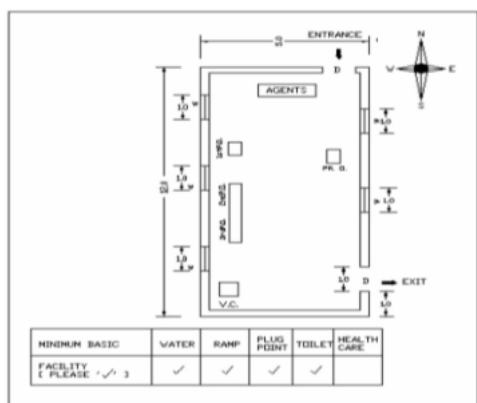

নির্বাচক নিবন্ধন আধিকারিকের স্বাক্ষর

Nazri Naksha

Google Map View

Polling Station Building Front View

Polling Station Front View

Cad View

Key MAP View

1 নাম : মৌসুমী বিশ্বাস স্বামীর নাম : সুরোজিৎ বিশ্বাস বাড়ির নং : n0125 বয়স : 36 লিঙ্গ : মহিলা	UJM1127695 ফটো উপলব্ধ	2 নাম : রাফিনা বিবি স্বামীর নাম : মফেজুল মন্ডল বাড়ির নং : n0124 বয়স : 41 লিঙ্গ : মহিলা	GNN2529527 ফটো উপলব্ধ	3 নাম : রেহেনা বিবি স্বামীর নাম : আনোয়ার মন্ডল বাড়ির নং : n0031 বয়স : 32 লিঙ্গ : মহিলা	UJM1624683 ফটো উপলব্ধ
4 নাম : মোঃ নূর হোসেন পিতার নাম : শাহজাহান হোসেন বাড়ির নং : n0031 বয়স : 38 লিঙ্গ : পুরুষ	UJM1211374 ফটো উপলব্ধ	5 নাম : আফিয়া বিবি স্বামীর নাম : আজাদ আলি সেখ বাড়ির নং : n0031 বয়স : 57 লিঙ্গ : মহিলা	UJM2098960 ফটো উপলব্ধ	6 নাম : আনোয়ার মন্ডল পিতার নাম : আজাদ আলী মন্ডল বাড়ির নং : n0031 বয়স : 39 লিঙ্গ : পুরুষ	GNN2689545 ফটো উপলব্ধ
7 নাম : আজাদ আলি সেখ পিতার নাম : ইমান আলি সেখ বাড়ির নং : n0031 বয়স : 63 লিঙ্গ : পুরুষ	UJM2098986 ফটো উপলব্ধ	8 নাম : শাবিয়া বেওয়া স্বামীর নাম : ইমাম মন্ডল বাড়ির নং : n0031 বয়স : 77 লিঙ্গ : মহিলা	WB/10/061/141123 ফটো উপলব্ধ	9 নাম : ভীষ্ম বালা পিতার নাম : জয়দেব বালা বাড়ির নং : n0110 বয়স : 61 লিঙ্গ : পুরুষ	GNN0037499 ফটো উপলব্ধ
10 নাম : মকবুল সেখ পিতার নাম : ছিপারুদ্দিন সেখ বাড়ির নং : n0077 বয়স : 61 লিঙ্গ : পুরুষ	UJM2098630 ফটো উপলব্ধ	11 নাম : মিন্তাজুল সেখ পিতার নাম : জামাল সেখ বাড়ির নং : n0005 বয়স : 34 লিঙ্গ : পুরুষ	UJM1313345 ফটো উপলব্ধ	12 নাম : আলমগীর সেখ পিতার নাম : জামাল সেখ বাড়ির নং : n0005 বয়স : 35 লিঙ্গ : পুরুষ	UJM1313402 ফটো উপলব্ধ
13 নাম : রিকজেবুনা বিবি স্বামীর নাম : ইন্তাজুল সেখ বাড়ির নং : n0005 বয়স : 35 লিঙ্গ : মহিলা	UJM1313352 ফটো উপলব্ধ	14 নাম : ইন্তাজুল সেখ পিতার নাম : জামাল সেখ বাড়ির নং : n0005 বয়স : 40 লিঙ্গ : পুরুষ	GNN2534808 ফটো উপলব্ধ	15 নাম : টুনু বিবি স্বামীর নাম : জামাল সেখ বাড়ির নং : n0005 বয়স : 56 লিঙ্গ : মহিলা	UJM2098598 ফটো উপলব্ধ
16 নাম : সরিফুল মন্ডল পিতার নাম : আসরাফ মন্ডল বাড়ির নং : n0067 বয়স : 29 লিঙ্গ : পুরুষ	UJM1789254 ফটো উপলব্ধ	17 নাম : হাসিনা বিবি স্বামীর নাম : মফেজুল মন্ডল বাড়ির নং : n0210 বয়স : 51 লিঙ্গ : মহিলা	WB/10/061/141920 ফটো উপলব্ধ	18 নাম : আদেয়া বিবি স্বামীর নাম : ছুরমান মন্ডল বাড়ির নং : n0067 বয়স : 79 লিঙ্গ : মহিলা	WB/10/061/141108 ফটো উপলব্ধ
19 নাম : আশরাফ মন্ডল পিতার নাম : ছুরমান মন্ডল বাড়ির নং : n0067 বয়স : 55 লিঙ্গ : পুরুষ	WB/10/061/141111 ফটো উপলব্ধ	20 নাম : আজাদ মন্ডল পিতার নাম : ছুরমান মন্ডল বাড়ির নং : n0067 বয়স : 50 লিঙ্গ : পুরুষ	UJM2098622 ফটো উপলব্ধ	21 নাম : আশিয়া বিবি স্বামীর নাম : আশরাফ মন্ডল বাড়ির নং : n0067 বয়স : 51 লিঙ্গ : মহিলা	UJM2098796 ফটো উপলব্ধ
22 নাম : মর্জিনা বিবি স্বামীর নাম : আজাদ মন্ডল বাড়ির নং : n0067 বয়স : 47 লিঙ্গ : মহিলা	UJM2098663 ফটো উপলব্ধ	23 নাম : মোসারফ মন্ডল পিতার নাম : আসরাফ মন্ডল বাড়ির নং : n0067 বয়স : 34 লিঙ্গ : পুরুষ	UJM1391580 ফটো উপলব্ধ	24 নাম : ওমরাতন বেওয়া স্বামীর নাম : ছিপারুদ্দিন সেখ বাড়ির নং : n0077 বয়স : 67 লিঙ্গ : মহিলা	WB/10/061/141272 ফটো উপলব্ধ
25 নাম : সিরাজুল সেখ পিতার নাম : সরিফুল সেখ বাড়ির নং : n0090 বয়স : 34 লিঙ্গ : পুরুষ	UJM1833227 ফটো উপলব্ধ	26 নাম : মোসাঃ কনিকা খাতুন বিবি স্বামীর নাম : সহিদুল ইসলাম মন্ডল বাড়ির নং : n0225 বয়স : 29 লিঙ্গ : মহিলা	UJM1864347 ফটো উপলব্ধ	27 নাম : শিউলি বিবি স্বামীর নাম : রাজীব শাহ বাড়ির নং : n0235 বয়স : 28 লিঙ্গ : মহিলা	UJM1864446 ফটো উপলব্ধ
28 নাম : সামসুল্লাহা বিবি স্বামীর নাম : ছিদ্দিক সেখ বাড়ির নং : n0077 বয়স : 40 লিঙ্গ : মহিলা	WB/10/061/141276 ফটো উপলব্ধ	29 নাম : রহিমুন বেওয়া স্বামীর নাম : মনি সেখ বাড়ির নং : n0090 বয়স : 81 লিঙ্গ : মহিলা	WB/10/061/141937 ফটো উপলব্ধ	30 নাম : সরিফুল সেখ পিতার নাম : মনি সেখ বাড়ির নং : n0090 বয়স : 46 লিঙ্গ : পুরুষ	GNN2534436 ফটো উপলব্ধ