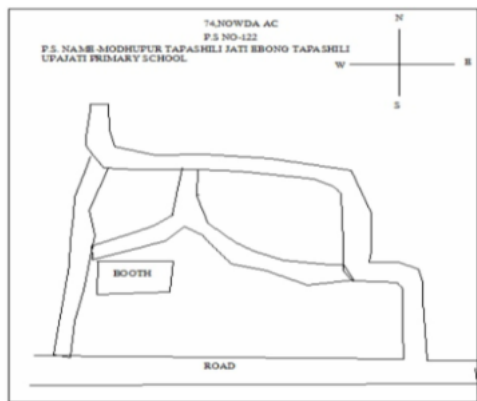

Nazri Naksha