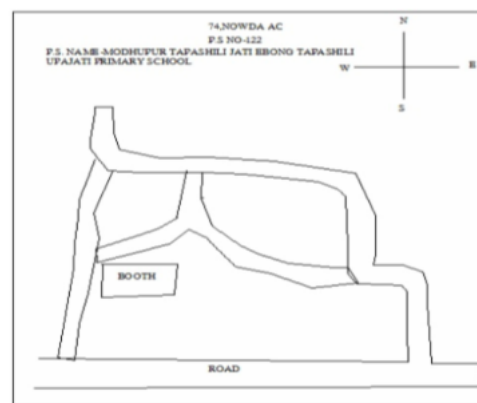

নির্বাচক নিবন্ধন আধিকারিকের স্বাক্ষর

Nazri Naksha

Google Map View

Polling Station Building Front View

Polling Station Front View

Cad View

Key MAP View

1 নাম : মৌসুমী বিশ্বাস স্বামীর নাম : সুরোজিৎ বিশ্বাস বাড়ির নং : n0125 বয়স : 36 লিঙ্গ : মহিলা	UJM1127695 ফটো উপলব্ধ	2 নাম : রাফিনা বিবি স্বামীর নাম : মফেজুল মন্ডল বাড়ির নং : n0124 বয়স : 41 লিঙ্গ : মহিলা	GNN2529527 ফটো উপলব্ধ	3 নাম : রেহেনা বিবি স্বামীর নাম : আনোয়ার মন্ডল বাড়ির নং : n0031 বয়স : 32 লিঙ্গ : মহিলা	UJM1624683 ফটো উপলব্ধ
4 নাম : মোঃ নূর হোসেন পিতার নাম : শাহজাহান হোসেন বাড়ির নং : n0031 বয়স : 38 লিঙ্গ : পুরুষ	UJM1211374 ফটো উপলব্ধ	5 নাম : আফিয়া বিবি স্বামীর নাম : আজাদ আলি সেখ বাড়ির নং : n0031 বয়স : 57 লিঙ্গ : মহিলা	UJM2098960 ফটো উপলব্ধ	6 নাম : আনোয়ার মন্ডল পিতার নাম : আজাদ আলী মন্ডল বাড়ির নং : n0031 বয়স : 39 লিঙ্গ : পুরুষ	GNN2689545 ফটো উপলব্ধ
7 নাম : আজাদ আলি সেখ পিতার নাম : ইমান আলি সেখ বাড়ির নং : n0031 বয়স : 63 লিঙ্গ : পুরুষ	UJM2098986 ফটো উপলব্ধ	8 নাম : শাবিয়া বেওয়া স্বামীর নাম : ইমাম মন্ডল বাড়ির নং : n0031 বয়স : 77 লিঙ্গ : মহিলা	WB/10/061/141123 ফটো উপলব্ধ	9 নাম : ভীষ্ম বালা পিতার নাম : জয়দেব বালা বাড়ির নং : n0110 বয়স : 61 লিঙ্গ : পুরুষ	GNN0037499 ফটো উপলব্ধ
10 নাম : মকবুল সেখ পিতার নাম : ছিপারুদ্দিন সেখ বাড়ির নং : n0077 বয়স : 61 লিঙ্গ : পুরুষ	UJM2098630 ফটো উপলব্ধ	11 নাম : মিন্তাজুল সেখ পিতার নাম : জামাল সেখ বাড়ির নং : n0005 বয়স : 34 লিঙ্গ : পুরুষ	UJM1313345 ফটো উপলব্ধ	12 নাম : আলমগীর সেখ পিতার নাম : জামাল সেখ বাড়ির নং : n0005 বয়স : 35 লিঙ্গ : পুরুষ	UJM1313402 ফটো উপলব্ধ
13 নাম : রিকজেবুনা বিবি স্বামীর নাম : ইন্তাজুল সেখ বাড়ির নং : n0005 বয়স : 35 লিঙ্গ : মহিলা	UJM1313352 ফটো উপলব্ধ	14 নাম : ইন্তাজুল সেখ পিতার নাম : জামাল সেখ বাড়ির নং : n0005 বয়স : 40 লিঙ্গ : পুরুষ	GNN2534808 ফটো উপলব্ধ	15 নাম : টুনু বিবি স্বামীর নাম : জামাল সেখ বাড়ির নং : n0005 বয়স : 56 লিঙ্গ : মহিলা	UJM2098598 ফটো উপলব্ধ
16 নাম : সরিফুল মন্ডল পিতার নাম : আসরাফ মন্ডল বাড়ির নং : n0067 বয়স : 29 লিঙ্গ : পুরুষ	UJM1789254 ফটো উপলব্ধ	17 নাম : হাসিনা বিবি স্বামীর নাম : মফেজুল মন্ডল বাড়ির নং : n0210 বয়স : 51 লিঙ্গ : মহিলা	WB/10/061/141920 ফটো উপলব্ধ	18 নাম : আদেয়া বিবি স্বামীর নাম : ছুরমান মন্ডল বাড়ির নং : n0067 বয়স : 79 লিঙ্গ : মহিলা	WB/10/061/141108 ফটো উপলব্ধ
19 নাম : আশরাফ মন্ডল পিতার নাম : ছুরমান মন্ডল বাড়ির নং : n0067 বয়স : 55 লিঙ্গ : পুরুষ	WB/10/061/141111 ফটো উপলব্ধ	20 নাম : আজাদ মন্ডল পিতার নাম : ছুরমান মন্ডল বাড়ির নং : n0067 বয়স : 50 লিঙ্গ : পুরুষ	UJM2098622 ফটো উপলব্ধ	21 নাম : আশিয়া বিবি স্বামীর নাম : আশরাফ মন্ডল বাড়ির নং : n0067 বয়স : 51 লিঙ্গ : মহিলা	UJM2098796 ফটো উপলব্ধ
22 নাম : মর্জিনা বিবি স্বামীর নাম : আজাদ মন্ডল বাড়ির নং : n0067 বয়স : 47 লিঙ্গ : মহিলা	UJM2098663 ফটো উপলব্ধ	23 নাম : মোসারফ মন্ডল পিতার নাম : আসরাফ মন্ডল বাড়ির নং : n0067 বয়স : 34 লিঙ্গ : পুরুষ	UJM1391580 ফটো উপলব্ধ	24 নাম : ওমরাতন বেওয়া স্বামীর নাম : ছিপারুদ্দিন সেখ বাড়ির নং : n0077 বয়স : 67 লিঙ্গ : মহিলা	WB/10/061/141272 ফটো উপলব্ধ
25 নাম : সিরাজুল সেখ পিতার নাম : সরিফুল সেখ বাড়ির নং : n0090 বয়স : 34 লিঙ্গ : পুরুষ	UJM1833227 ফটো উপলব্ধ	26 নাম : মোসাঃ কনিকা খাতুন বিবি স্বামীর নাম : সহিদুল ইসলাম মন্ডল বাড়ির নং : n0225 বয়স : 29 লিঙ্গ : মহিলা	UJM1864347 ফটো উপলব্ধ	27 নাম : শিউলি বিবি স্বামীর নাম : রাজীব শাহ বাড়ির নং : n0235 বয়স : 28 লিঙ্গ : মহিলা	UJM1864446 ফটো উপলব্ধ
28 নাম : সামসুল্লাহা বিবি স্বামীর নাম : ছিদ্দিক সেখ বাড়ির নং : n0077 বয়স : 40 লিঙ্গ : মহিলা	WB/10/061/141276 ফটো উপলব্ধ	29 নাম : রহিমুন বেওয়া স্বামীর নাম : মনি সেখ বাড়ির নং : n0090 বয়স : 81 লিঙ্গ : মহিলা	WB/10/061/141937 ফটো উপলব্ধ	30 নাম : সরিফুল সেখ পিতার নাম : মনি সেখ বাড়ির নং : n0090 বয়স : 46 লিঙ্গ : পুরুষ	GNN2534436 ফটো উপলব্ধ