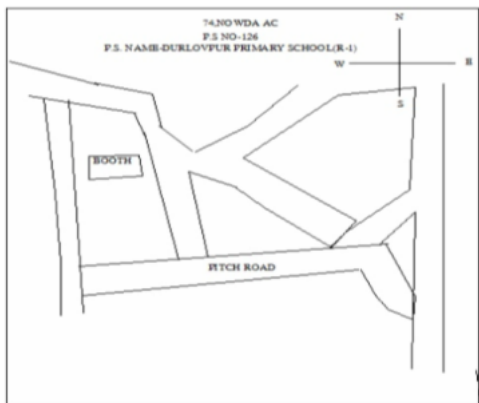

Nazri Naksha