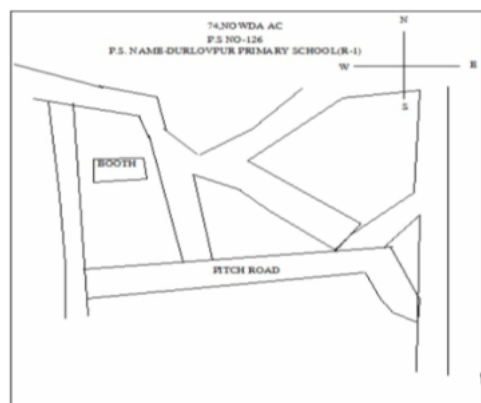

নির্বাচক নিবন্ধন আধিকারিকের স্বাক্ষর

Nazri Naksha

Google Map View

Polling Station Building Front View

Polling Station Front View

Cad View

Key MAP View

1 নাম : রেখা বিবি স্বামীর নাম: অফি কুল মন্ডল বাড়ির নং : n0083 বয়স : 36 লিঙ্গ : মহিলা	UJM1212893 ফটো উপলব্ধ	2 নাম : সহিলা বিবি স্বামীর নাম: অমানুল মন্ডল বাড়ির নং : n0089 বয়স : 40 লিঙ্গ : মহিলা	GNN2323772 ফটো উপলব্ধ	3 নাম : অমানুল মন্ডল পিতার নাম: জেহের আলি মন্ডল বাড়ির নং : n0089 বয়স : 47 লিঙ্গ : পুরুষ	UJM2149680 ফটো উপলব্ধ
4 নাম : আনোয়ারা বিবি স্বামীর নাম: সিরাজুল মন্ডল বাড়ির নং : n0089 বয়স : 56 লিঙ্গ : মহিলা	UJM2149342 ফটো উপলব্ধ	5 নাম : সিরাজুল মন্ডল পিতার নাম: জেহের আলি মন্ডল বাড়ির নং : n0089 বয়স : 61 লিঙ্গ : পুরুষ	UJM2149334 ফটো উপলব্ধ	6 নাম : আনারকলি বিবি স্বামীর নাম: মাইনুল মন্ডল বাড়ির নং : n0089 বয়স : 38 লিঙ্গ : মহিলা	GNN2686046 ফটো উপলব্ধ
7 নাম : নফিরুল মণ্ডল পিতার নাম: সিরাজুল মণ্ডল বাড়ির নং : n0089 বয়স : 37 লিঙ্গ : পুরুষ	UJM1501592 ফটো উপলব্ধ	8 নাম : সুমা বিবি স্বামীর নাম: নফিরুল মন্ডল বাড়ির নং : n0089 বয়স : 35 লিঙ্গ : মহিলা	UJM1501550 ফটো উপলব্ধ	9 নাম : কমেলা বিবি স্বামীর নাম: কামালউদ্দিন সেখ বাড়ির নং : n0167 বয়স : 42 লিঙ্গ : মহিলা	GNN2323525 ফটো উপলব্ধ
10 নাম : হালেমা বিবি স্বামীর নাম: রুহুল আমিন মণ্ডল বাড়ির নং : n0128 বয়স : 51 লিঙ্গ : মহিলা	WB/10/061/114182 ফটো উপলব্ধ	11 নাম : আজিম মণ্ডল পিতার নাম: সোলেমা মণ্ডল বাড়ির নং : n0049 বয়স : 31 লিঙ্গ : পুরুষ	UJM1626456 ফটো উপলব্ধ	12 নাম : নাসিয়া বিবি স্বামীর নাম: আজিম মণ্ডল বাড়ির নং : n0049 বয়স : 39 লিঙ্গ : মহিলা	GNN2530400 ফটো উপলব্ধ
13 নাম : সেরিনা বিবি স্বামীর নাম: মোহিনুল মণ্ডল বাড়ির নং : n0049 বয়স : 40 লিঙ্গ : মহিলা	GNN2530392 ফটো উপলব্ধ	14 নাম : মোহিনুল মণ্ডল পিতার নাম: বরকত মণ্ডল বাড়ির নং : n0049 বয়স : 55 লিঙ্গ : পুরুষ	WB/10/061/117349 ফটো উপলব্ধ	15 নাম : নাজেরা বিবি স্বামীর নাম: সোলেমান মণ্ডল বাড়ির নং : n0049 বয়স : 56 লিঙ্গ : মহিলা	WB/10/061/117354 ফটো উপলব্ধ
16 নাম : মোমিনা বিবি স্বামীর নাম: কামালদিন মণ্ডল বাড়ির নং : n0009 বয়স : 53 লিঙ্গ : মহিলা	UJM2945103 ফটো উপলব্ধ	17 নাম : কামালদিন মণ্ডল পিতার নাম: কলম মণ্ডল বাড়ির নং : n0009 বয়স : 56 লিঙ্গ : পুরুষ	UJM2945095 ফটো উপলব্ধ	18 নাম : মাঝিয়া বিবি স্বামীর নাম: কলম মণ্ডল বাড়ির নং : n0009 বয়স : 73 লিঙ্গ : মহিলা	WB/10/061/117342 ফটো উপলব্ধ
19 নাম : রফিকুল ইসলাম বিশ্বাস পিতার নাম: আলি কদর বিশ্বাস বাড়ির নং : n0038 বয়স : 34 লিঙ্গ : পুরুষ	UJM1393479 ফটো উপলব্ধ	20 নাম : মহঃ আমজাদ হোসেন বিশ্বাস পিতার নাম: আলি কদর বিশ্বাস বাড়ির নং : n0038 বয়স : 38 লিঙ্গ : পুরুষ	UJM1314350 ফটো উপলব্ধ	21 নাম : ফ.রিদুল বিশ্বাস পিতার নাম: আলিকদর বিশ্বাস বাড়ির নং : n0038 বয়স : 43 লিঙ্গ : পুরুষ	GNN2614865 ফটো উপলব্ধ
22 নাম : হাছোনা বিবি স্বামীর নাম: আলি কদর বিশ্বাস বাড়ির নং : n0038 বয়স : 81 লিঙ্গ : মহিলা	UJM2148864 ফটো উপলব্ধ	23 নাম : মফেজুল মন্ডল পিতার নাম: নাজের আলি মন্ডল বাড়ির নং : n0030 বয়স : 55 লিঙ্গ : পুরুষ	UJM2148641 ফটো উপলব্ধ	24 নাম : জাবেদা বিবি স্বামীর নাম: নাজের মণ্ডল বাড়ির নং : n0030 বয়স : 79 লিঙ্গ : মহিলা	WB/10/061/117328 ফটো উপলব্ধ
25 নাম : অসেদা বিবি স্বামীর নাম: অহেরুদদীন সেখ বাড়ির নং : n0035 বয়স : 56 লিঙ্গ : মহিলা	UJM2149367 ফটো উপলব্ধ	26 নাম : হাবিবুর রহমান সেখ পিতার নাম: আচেরুদ্দিন সেখ বাড়ির নং : n0035 বয়স : 36 লিঙ্গ : পুরুষ	UJM0535310 ফটো উপলব্ধ	27 নাম : আচেরুদ্দিন সেখ পিতার নাম: একিনউদ্দিন সেখ বাড়ির নং : n0035 বয়স : 61 লিঙ্গ : পুরুষ	UJM2149359 ফটো উপলব্ধ
28 নাম : সামিউল সেখ পিতার নাম: মনু সেখ বাড়ির নং : n0080 বয়স : 31 লিঙ্গ : পুরুষ	UJM1626449 ফটো উপলব্ধ	29 নাম : জহুরা বিবি স্বামীর নাম: জেহের আলি মণ্ডল বাড়ির নং : n0089 বয়স : 88 লিঙ্গ : মহিলা	WB/10/061/117143 ফটো উপলব্ধ	30 নাম : রহিদুল মণ্ডল পিতার নাম: রহমতুল্লা মণ্ডল বাড়ির নং : n0073 বয়স : 52 লিঙ্গ : পুরুষ	GNN2323780 ফটো উপলব্ধ