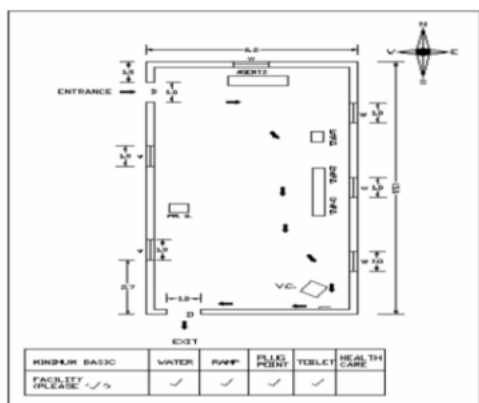

নির্বাচক নিবন্ধন আধিকারিকের স্বাক্ষর

Nazri Naksha

Google Map View

Polling Station Building Front View

Polling Station Front View

Cad View

Key MAP View

1 নাম : রেখা বিবি স্বামীর নাম: অফি কুল মন্ডল বাড়ির নং : n0083 বয়স : 36 লিঙ্গ : মহিলা	UJM1212893 ফটো উপলব্ধ	2 নাম : সহিলা বিবি স্বামীর নাম: অমানুল মন্ডল বাড়ির নং : n0089 বয়স : 40 লিঙ্গ : মহিলা	GNN2323772 ফটো উপলব্ধ	3 নাম : অমানুল মন্ডল পিতার নাম: জেহের আলি মন্ডল বাড়ির নং : n0089 বয়স : 47 লিঙ্গ : পুরুষ	UJM2149680 ফটো উপলব্ধ
4 নাম : আনোয়ারা বিবি স্বামীর নাম: সিরাজুল মন্ডল বাড়ির নং : n0089 বয়স : 56 লিঙ্গ : মহিলা	UJM2149342 ফটো উপলব্ধ	5 নাম : সিরাজুল মন্ডল পিতার নাম: জেহের আলি মন্ডল বাড়ির নং : n0089 বয়স : 61 লিঙ্গ : পুরুষ	UJM2149334 ফটো উপলব্ধ	6 নাম : আনারকলি বিবি স্বামীর নাম: মাইনুল মন্ডল বাড়ির নং : n0089 বয়স : 38 লিঙ্গ : মহিলা	GNN2686046 ফটো উপলব্ধ
7 নাম : নফিরুল মণ্ডল পিতার নাম: সিরাজুল মণ্ডল বাড়ির নং : n0089 বয়স : 37 লিঙ্গ : পুরুষ	UJM1501592 ফটো উপলব্ধ	8 নাম : সুমা বিবি স্বামীর নাম: নফিরুল মন্ডল বাড়ির নং : n0089 বয়স : 35 লিঙ্গ : মহিলা	UJM1501550 ফটো উপলব্ধ	9 নাম : কমেলা বিবি স্বামীর নাম: কামালউদ্দিন সেখ বাড়ির নং : n0167 বয়স : 42 লিঙ্গ : মহিলা	GNN2323525 ফটো উপলব্ধ
10 নাম : হালেমা বিবি স্বামীর নাম: রুহুল আমিন মণ্ডল বাড়ির নং : n0128 বয়স : 51 লিঙ্গ : মহিলা	WB/10/061/114182 ফটো উপলব্ধ	11 নাম : আজিম মণ্ডল পিতার নাম: সোলেমা মণ্ডল বাড়ির নং : n0049 বয়স : 31 লিঙ্গ : পুরুষ	UJM1626456 ফটো উপলব্ধ	12 নাম : নাসিয়া বিবি স্বামীর নাম: আজিম মণ্ডল বাড়ির নং : n0049 বয়স : 39 লিঙ্গ : মহিলা	GNN2530400 ফটো উপলব্ধ
13 নাম : সেরিনা বিবি স্বামীর নাম: মোহিনুল মণ্ডল বাড়ির নং : n0049 বয়স : 40 লিঙ্গ : মহিলা	GNN2530392 ফটো উপলব্ধ	14 নাম : মোহিনুল মণ্ডল পিতার নাম: বরকত মণ্ডল বাড়ির নং : n0049 বয়স : 55 লিঙ্গ : পুরুষ	WB/10/061/117349 ফটো উপলব্ধ	15 নাম : নাজেরা বিবি স্বামীর নাম: সোলেমান মণ্ডল বাড়ির নং : n0049 বয়স : 56 লিঙ্গ : মহিলা	WB/10/061/117354 ফটো উপলব্ধ
16 নাম : মোমিনা বিবি স্বামীর নাম: কামালদিন মণ্ডল বাড়ির নং : n0009 বয়স : 53 লিঙ্গ : মহিলা	UJM2945103 ফটো উপলব্ধ	17 নাম : কামালদিন মণ্ডল পিতার নাম: কলম মণ্ডল বাড়ির নং : n0009 বয়স : 56 লিঙ্গ : পুরুষ	UJM2945095 ফটো উপলব্ধ	18 নাম : মাঝিয়া বিবি স্বামীর নাম: কলম মণ্ডল বাড়ির নং : n0009 বয়স : 73 লিঙ্গ : মহিলা	WB/10/061/117342 ফটো উপলব্ধ
19 নাম : রফিকুল ইসলাম বিশ্বাস পিতার নাম: আলি কদর বিশ্বাস বাড়ির নং : n0038 বয়স : 34 লিঙ্গ : পুরুষ	UJM1393479 ফটো উপলব্ধ	20 নাম : মহঃ আমজাদ হোসেন বিশ্বাস পিতার নাম: আলি কদর বিশ্বাস বাড়ির নং : n0038 বয়স : 38 লিঙ্গ : পুরুষ	UJM1314350 ফটো উপলব্ধ	21 নাম : ফ.রিদুল বিশ্বাস পিতার নাম: আলিকদর বিশ্বাস বাড়ির নং : n0038 বয়স : 43 লিঙ্গ : পুরুষ	GNN2614865 ফটো উপলব্ধ
22 নাম : হাছোনা বিবি স্বামীর নাম: আলি কদর বিশ্বাস বাড়ির নং : n0038 বয়স : 81 লিঙ্গ : মহিলা	UJM2148864 ফটো উপলব্ধ	23 নাম : মফেজুল মন্ডল পিতার নাম: নাজের আলি মন্ডল বাড়ির নং : n0030 বয়স : 55 লিঙ্গ : পুরুষ	UJM2148641 ফটো উপলব্ধ	24 নাম : জাবেদা বিবি স্বামীর নাম: নাজের মণ্ডল বাড়ির নং : n0030 বয়স : 79 লিঙ্গ : মহিলা	WB/10/061/117328 ফটো উপলব্ধ
25 নাম : অসেদা বিবি স্বামীর নাম: অহেরুদদীন সেখ বাড়ির নং : n0035 বয়স : 56 লিঙ্গ : মহিলা	UJM2149367 ফটো উপলব্ধ	26 নাম : হাবিবুর রহমান সেখ পিতার নাম: আচেরুদ্দিন সেখ বাড়ির নং : n0035 বয়স : 36 লিঙ্গ : পুরুষ	UJM0535310 ফটো উপলব্ধ	27 নাম : আচেরুদ্দিন সেখ পিতার নাম: একিনউদ্দিন সেখ বাড়ির নং : n0035 বয়স : 61 লিঙ্গ : পুরুষ	UJM2149359 ফটো উপলব্ধ
28 নাম : সামিউল সেখ পিতার নাম: মনু সেখ বাড়ির নং : n0080 বয়স : 31 লিঙ্গ : পুরুষ	UJM1626449 ফটো উপলব্ধ	29 নাম : জহুরা বিবি স্বামীর নাম: জেহের আলি মণ্ডল বাড়ির নং : n0089 বয়স : 88 লিঙ্গ : মহিলা	WB/10/061/117143 ফটো উপলব্ধ	30 নাম : রহিদুল মণ্ডল পিতার নাম: রহমতুল্লা মণ্ডল বাড়ির নং : n0073 বয়স : 52 লিঙ্গ : পুরুষ	GNN2323780 ফটো উপলব্ধ