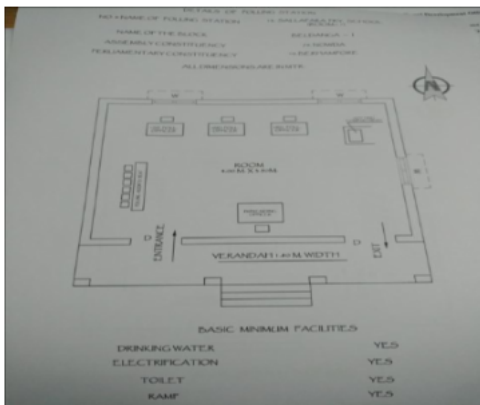

নির্বাচক নিবন্ধন আধিকারিকের স্বাক্ষর

Nazri Naksha

Google Map View

Polling Station Building Front View

Polling Station Front View

Cad View

Key MAP View

1 নাম : মুসারুদ্দিন স্ক পিতার নাম: শেরফুল সেখ বাড়ির নং : n0027 বয়স : 44 লিঙ্গ : পুরুষ	DTN2930832 ফটো উপলব্ধ	2 নাম : রুকসোনা খাতুন স্বামীর নাম: সাহাবুদ্দিন সেখ বাড়ির নং : n0027 বয়স : 37 লিঙ্গ : মহিলা	UJM0062653 ফটো উপলব্ধ	3 নাম : সাহাবুদ্দিন সেখ মায়ের নাম: মানোরা বেওয়া বাড়ির নং : n0027 বয়স : 40 লিঙ্গ : পুরুষ	DTN2658920 ফটো উপলব্ধ
4 নাম : রফিনা বিবি স্বামীর নাম: আতাউর রহমান বাড়ির নং : n0040 বয়স : 39 লিঙ্গ : মহিলা	DTN2659522 ফটো উপলব্ধ	5 নাম : আসাদুল সেখ পিতার নাম: মুরসালিম বাড়ির নং : n0030 বয়স : 34 লিঙ্গ : পুরুষ	UJM1454065 ফটো উপলব্ধ	6 নাম : গোলাপী বিবি পিতার নাম: মাসিদুল হক বাড়ির নং : n0030 বয়স : 38 লিঙ্গ : মহিলা	UJM0060236 ফটো উপলব্ধ
7 নাম : মাসিদুল হক পিতার নাম: মুরহালিম সেখ বাড়ির নং : n0030 বয়স : 40 লিঙ্গ : পুরুষ	DTN2659936 ফটো উপলব্ধ	8 নাম : জাকেরা বেওয়া স্বামীর নাম: মুরহালিম সেখ বাড়ির নং : n0030 বয়স : 59 লিঙ্গ : মহিলা	WB/10/064/057474 ফটো উপলব্ধ	9 নাম : আঃ আলিম পিতার নাম: মারফত সেখ বাড়ির নং : n0073 বয়স : 35 লিঙ্গ : পুরুষ	UJM1164771 ফটো উপলব্ধ
10 নাম : আব্দুর রব সেখ পিতার নাম: বদরুদোজা সেখ বাড়ির নং : n0068 বয়স : 40 লিঙ্গ : পুরুষ	DTN2783868 ফটো উপলব্ধ	11 নাম : শাহজামাল সেখ পিতার নাম: আব্দুল গনি সেখ বাড়ির নং : n0061 বয়স : 27 লিঙ্গ : পুরুষ	UJM1362177 ফটো উপলব্ধ	12 নাম : মমতাজ খাতুন বিবি স্বামীর নাম: আতাউর রহমান বাড়ির নং : n0061 বয়স : 38 লিঙ্গ : মহিলা	UJM1165513 ফটো উপলব্ধ
13 নাম : শাহিনুর বেওয়া স্বামীর নাম: এজাজুল সেখ বাড়ির নং : n0060 বয়স : 43 লিঙ্গ : মহিলা	DTN2367357 ফটো উপলব্ধ	14 নাম : মমতাজ বিবি স্বামীর নাম: মানজারুল বাড়ির নং : n0060 বয়স : 56 লিঙ্গ : মহিলা	WB/10/064/057434 ফটো উপলব্ধ	15 নাম : মিনসারুল সেখ পিতার নাম: মানজারুল সেখ বাড়ির নং : n0060 বয়স : 32 লিঙ্গ : পুরুষ	UJM1577527 ফটো উপলব্ধ
16 নাম : মানজারুল সেখ পিতার নাম: নাদের সেখ বাড়ির নং : n0060 বয়স : 61 লিঙ্গ : পুরুষ	WB/10/064/057433 ফটো উপলব্ধ	17 নাম : জামাল সেখ পিতার নাম: দারজুল সেখ বাড়ির নং : n0056 বয়স : 37 লিঙ্গ : পুরুষ	UJM1578087 ফটো উপলব্ধ	18 নাম : সাকিলা বেওয়া স্বামীর নাম: বেনু সেখ বাড়ির নং : n0056 বয়স : 56 লিঙ্গ : মহিলা	UJM1165216 ফটো উপলব্ধ
19 নাম : রহেদা বিবি স্বামীর নাম: নজরুল সেখ বাড়ির নং : n0056 বয়স : 53 লিঙ্গ : মহিলা	DTN2116853 ফটো উপলব্ধ	20 নাম : নজরুল সেখ পিতার নাম: জারমান সেখ বাড়ির নং : n0056 বয়স : 59 লিঙ্গ : পুরুষ	DTN2116846 ফটো উপলব্ধ	21 নাম : বাসিরুল বিবি স্বামীর নাম: আলাম বক্স বাড়ির নং : n0052 বয়স : 44 লিঙ্গ : মহিলা	DTN2407641 ফটো উপলব্ধ
22 নাম : মছেদা বিবি স্বামীর নাম: মহিম বাড়ির নং : n0044 বয়স : 76 লিঙ্গ : মহিলা	WB/10/064/057623 ফটো উপলব্ধ	23 নাম : মানারুল হক পিতার নাম: মহিম সেখ বাড়ির নং : n0044 বয়স : 40 লিঙ্গ : পুরুষ	DTN2659910 ফটো উপলব্ধ	24 নাম : মনিরুল হক পিতার নাম: মহিম সেখ বাড়ির নং : n0044 বয়স : 42 লিঙ্গ : পুরুষ	DTN2659928 ফটো উপলব্ধ
25 নাম : মোসাঃ মুনজিলা বিবি স্বামীর নাম: ওবাইদুর রহমান বাড়ির নং : n0042 বয়স : 31 লিঙ্গ : মহিলা	UJM1453943 ফটো উপলব্ধ	26 নাম : মোহাঃ ওবাইদুর রহমান পিতার নাম: আবুল কাশেম বাড়ির নং : n0042 বয়স : 33 লিঙ্গ : পুরুষ	UJM1361666 ফটো উপলব্ধ	27 নাম : রাহেজান বিবি স্বামীর নাম: মীরাজুল সেখ বাড়ির নং : n0244 বয়স : 50 লিঙ্গ : মহিলা	WB/10/064/051207 ফটো উপলব্ধ
28 নাম : জামালুদ্দিন সেখ পিতার নাম: আবু বাক্কার সেখ বাড়ির নং : n0069 বয়স : 55 লিঙ্গ : পুরুষ	WB/10/064/057399 ফটো উপলব্ধ	29 নাম : আব্দুল লাহিফ কাফি পিতার নাম: মোহাঃ হান্নান সেখ বাড়ির নং : n0237 বয়স : 27 লিঙ্গ : পুরুষ	UJM1842855 ফটো উপলব্ধ	30 নাম : মোঃ ওয়াসিম আক্রাম পিতার নাম: মোঃ মানারুল হক বাড়ির নং : n0233 বয়স : 28 লিঙ্গ : পুরুষ	UJM1842814 ফটো উপলব্ধ