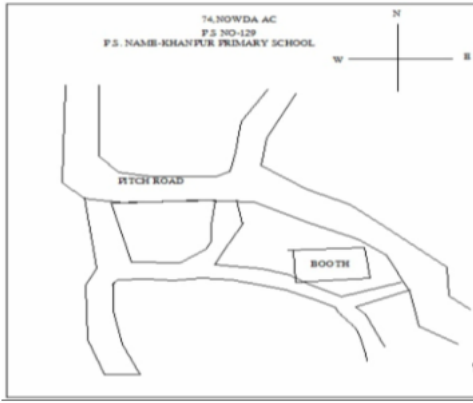

Nazri Naksha