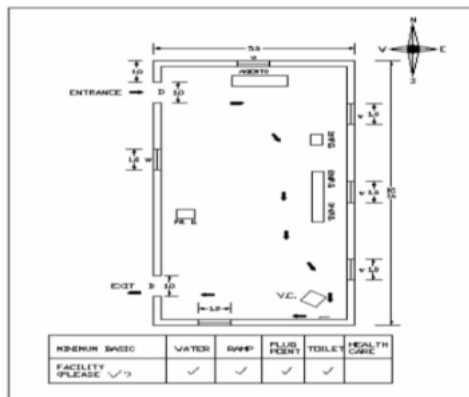

নির্বাচক নিবন্ধন আধিকারিকের স্বাক্ষর

Nazri Naksha

Google Map View

Polling Station Building Front View

Polling Station Front View

Cad View

Key MAP View

1 নাম : আফরোজা বেওয়া স্বামীর নাম: রেজাউল হক, মন্ডল বাড়ির নং : n0046 বয়স : 58 লিঙ্গ : মহিলা	UJM2158723 ফটো উপলব্ধ	2 নাম : মমতা বেগম স্বামীর নাম: নুরহক মন্ডল বাড়ির নং : n0042 বয়স : 47 লিঙ্গ : মহিলা	UJM2897494 ফটো উপলব্ধ	3 নাম : হাজেরা বিবি স্বামীর নাম: নজরুল ইসলাম মন্ডল বাড়ির নং : n0088 বয়স : 50 লিঙ্গ : মহিলা	WB/09/060/195237 ফটো উপলব্ধ
4 নাম : লতিফন বিবি স্বামীর নাম: আব্দুল মজিদ মণ্ডল বাড়ির নং : n0146 বয়স : 57 লিঙ্গ : মহিলা	UJM2122968 ফটো উপলব্ধ	5 নাম : জসিমুদ্দিন মন্ডল পিতার নাম: মজিদ মন্ডল বাড়ির নং : n0146 বয়স : 35 লিঙ্গ : পুরুষ	UJM1394725 ফটো উপলব্ধ	6 নাম : জৈনুদ্দিন সেখ পিতার নাম: মালেক সেখ বাড়ির নং : n0146 বয়স : 33 লিঙ্গ : পুরুষ	UJM1394683 ফটো উপলব্ধ
7 নাম : সাইমা বিবি স্বামীর নাম: জৈনুদ্দিন সেখ বাড়ির নং : n0146 বয়স : 30 লিঙ্গ : মহিলা	UJM1722198 ফটো উপলব্ধ	8 নাম : ফরিদা ইয়াসমিন স্বামীর নাম: বাইজিত রহমান বাড়ির নং : n0150 বয়স : 56 লিঙ্গ : মহিলা	WB/10/061/114537 ফটো উপলব্ধ	9 নাম : কালু সেখ মায়ের নাম: কাঞ্চন বিবি বাড়ির নং : n0113 বয়স : 39 লিঙ্গ : পুরুষ	GNN2531184 ফটো উপলব্ধ
10 নাম : মর্জিনা বিবি স্বামীর নাম: কালু সেখ বাড়ির নং : n0113 বয়স : 39 লিঙ্গ : মহিলা	GNN2686855 ফটো উপলব্ধ	11 নাম : সরিফুল সেখ পিতার নাম: সমজান সেখ বাড়ির নং : n0113 বয়স : 42 লিঙ্গ : পুরুষ	GNN2039840 ফটো উপলব্ধ	12 নাম : মর্জিনা বিবি স্বামীর নাম: সরিফুল সেখ বাড়ির নং : n0113 বয়স : 38 লিঙ্গ : মহিলা	GNN2531192 ফটো উপলব্ধ
13 নাম : অসজান বেওয়া অন্যান্য: খালেক সেখ বাড়ির নং : এন0040 বয়স : 58 লিঙ্গ : মহিলা	UJM2696912 ফটো উপলব্ধ	14 নাম : তাহাজুল সেখ পিতার নাম: আকালী সেখ বাড়ির নং : n0136 বয়স : 49 লিঙ্গ : পুরুষ	WB/10/061/123245 ফটো উপলব্ধ	15 নাম : আসরাফন বিবি স্বামীর নাম: তাহাজুল সেখ বাড়ির নং : n0136 বয়স : 38 লিঙ্গ : মহিলা	GNN2531275 ফটো উপলব্ধ
16 নাম : মুনজিলা বিবি স্বামীর নাম: রহেদ সেখ বাড়ির নং : n0140 বয়স : 63 লিঙ্গ : মহিলা	WB/10/061/123254 ফটো উপলব্ধ	17 নাম : সাবিনা পারভিন স্বামীর নাম: রেজাউল হক বাড়ির নং : n0164 বয়স : 44 লিঙ্গ : মহিলা	UJM1314525 ফটো উপলব্ধ	18 নাম : নাজফা বিবি স্বামীর নাম: জামের আলী বাড়ির নং : n0110 বয়স : 75 লিঙ্গ : মহিলা	WB/10/061/123304 ফটো উপলব্ধ
19 নাম : আসাবুল সেখ পিতার নাম: জামের আলী সেখ বাড়ির নং : n0110 বয়স : 52 লিঙ্গ : পুরুষ	WB/10/061/123307 ফটো উপলব্ধ	20 নাম : জানেহার বেওয়া পিতার নাম: নিবাবী সেখ বাড়ির নং : n0109 বয়স : 69 লিঙ্গ : মহিলা	GNN1340348 ফটো উপলব্ধ	21 নাম : মজিদা বেওয়া স্বামীর নাম: মোজাম্মেল বিশ্বাস বাড়ির নং : n0059 বয়স : 79 লিঙ্গ : মহিলা	WB/10/061/123014 ফটো উপলব্ধ
22 নাম : কাঞ্চন বিবি স্বামীর নাম: সমজান সেখ বাড়ির নং : n0113 বয়স : 79 লিঙ্গ : মহিলা	WB/10/061/123313 ফটো উপলব্ধ	23 নাম : মোমিনা খাতুন পিতার নাম: খেদের আলি সেখ বাড়ির নং : এন0128 বয়স : 26 লিঙ্গ : মহিলা	UJM1970961 ফটো উপলব্ধ	24 নাম : নসিমা পারভিন স্বামীর নাম: সাহাবুদ্দিন মন্ডল বাড়ির নং : এন0200 বয়স : 27 লিঙ্গ : মহিলা	UJM1999721 ফটো উপলব্ধ
25 নাম : মুনজিলা বিবি স্বামীর নাম: মোক্তার মালিত্যা বাড়ির নং : n0101 বয়স : 40 লিঙ্গ : মহিলা	GNN2324564 ফটো উপলব্ধ	26 নাম : সফিয়া বিবি স্বামীর নাম: খেজমত মালিত্যা বাড়ির নং : n0101 বয়স : 76 লিঙ্গ : মহিলা	WB/10/061/123134 ফটো উপলব্ধ	27 নাম : ত হমিনা বিবি স্বামীর নাম: ওহাব আলি মালিত্যা বাড়ির নং : n0091 বয়স : 53 লিঙ্গ : মহিলা	WB/10/061/123101 ফটো উপলব্ধ
28 নাম : ওহাব আলী মালিত্যা পিতার নাম: আজমত মালিত্যা বাড়ির নং : n0091 বয়স : 59 লিঙ্গ : পুরুষ	WB/10/061/123100 ফটো উপলব্ধ	29 নাম : সোনাভান বেওয়া স্বামীর নাম: মহম্মদ আলী সর্দার বাড়ির নং : n0063 বয়স : 86 লিঙ্গ : মহিলা	WB/10/061/123140 ফটো উপলব্ধ	30 নাম : ইউনুস বিশ্বাস পিতার নাম: হায়াত আলী বিশ্বাস বাড়ির নং : n0081 বয়স : 32 লিঙ্গ : পুরুষ	UJM1627926 ফটো উপলব্ধ