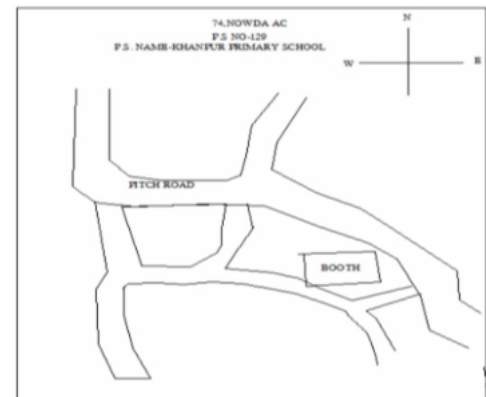

নির্বাচক নিবন্ধন আধিকারিকের স্বাক্ষর

Nazri Naksha

Google Map View

Polling Station Building Front View

Polling Station Front View

Cad View

Key MAP View

1 নাম : আফরোজা বেওয়া স্বামীর নাম: রেজাউল হক, মন্ডল বাড়ির নং : n0046 বয়স : 58 লিঙ্গ : মহিলা	UJM2158723 ফটো উপলব্ধ	2 নাম : মমতা বেগম স্বামীর নাম: নুরহক মন্ডল বাড়ির নং : n0042 বয়স : 47 লিঙ্গ : মহিলা	UJM2897494 ফটো উপলব্ধ	3 নাম : হাজেরা বিবি স্বামীর নাম: নজরুল ইসলাম মন্ডল বাড়ির নং : n0088 বয়স : 50 লিঙ্গ : মহিলা	WB/09/060/195237 ফটো উপলব্ধ
4 নাম : লতিফন বিবি স্বামীর নাম: আব্দুল মজিদ মণ্ডল বাড়ির নং : n0146 বয়স : 57 লিঙ্গ : মহিলা	UJM2122968 ফটো উপলব্ধ	5 নাম : জসিমুদ্দিন মন্ডল পিতার নাম: মজিদ মন্ডল বাড়ির নং : n0146 বয়স : 35 লিঙ্গ : পুরুষ	UJM1394725 ফটো উপলব্ধ	6 নাম : জৈনুদ্দিন সেখ পিতার নাম: মালেক সেখ বাড়ির নং : n0146 বয়স : 33 লিঙ্গ : পুরুষ	UJM1394683 ফটো উপলব্ধ
7 নাম : সাইমা বিবি স্বামীর নাম: জৈনুদ্দিন সেখ বাড়ির নং : n0146 বয়স : 30 লিঙ্গ : মহিলা	UJM1722198 ফটো উপলব্ধ	8 নাম : ফরিদা ইয়াসমিন স্বামীর নাম: বাইজিত রহমান বাড়ির নং : n0150 বয়স : 56 লিঙ্গ : মহিলা	WB/10/061/114537 ফটো উপলব্ধ	9 নাম : কালু সেখ মায়ের নাম: কাঞ্চন বিবি বাড়ির নং : n0113 বয়স : 39 লিঙ্গ : পুরুষ	GNN2531184 ফটো উপলব্ধ
10 নাম : মর্জিনা বিবি স্বামীর নাম: কালু সেখ বাড়ির নং : n0113 বয়স : 39 লিঙ্গ : মহিলা	GNN2686855 ফটো উপলব্ধ	11 নাম : সরিফুল সেখ পিতার নাম: সমজান সেখ বাড়ির নং : n0113 বয়স : 42 লিঙ্গ : পুরুষ	GNN2039840 ফটো উপলব্ধ	12 নাম : মর্জিনা বিবি স্বামীর নাম: সরিফুল সেখ বাড়ির নং : n0113 বয়স : 38 লিঙ্গ : মহিলা	GNN2531192 ফটো উপলব্ধ
13 নাম : অসজান বেওয়া অন্যান্য: খালেক সেখ বাড়ির নং : এন0040 বয়স : 58 লিঙ্গ : মহিলা	UJM2696912 ফটো উপলব্ধ	14 নাম : তাহাজুল সেখ পিতার নাম: আকালী সেখ বাড়ির নং : n0136 বয়স : 49 লিঙ্গ : পুরুষ	WB/10/061/123245 ফটো উপলব্ধ	15 নাম : আসরাফন বিবি স্বামীর নাম: তাহাজুল সেখ বাড়ির নং : n0136 বয়স : 38 লিঙ্গ : মহিলা	GNN2531275 ফটো উপলব্ধ
16 নাম : মুনজিলা বিবি স্বামীর নাম: রহেদ সেখ বাড়ির নং : n0140 বয়স : 63 লিঙ্গ : মহিলা	WB/10/061/123254 ফটো উপলব্ধ	17 নাম : সাবিনা পারভিন স্বামীর নাম: রেজাউল হক বাড়ির নং : n0164 বয়স : 44 লিঙ্গ : মহিলা	UJM1314525 ফটো উপলব্ধ	18 নাম : নাজফা বিবি স্বামীর নাম: জামের আলী বাড়ির নং : n0110 বয়স : 75 লিঙ্গ : মহিলা	WB/10/061/123304 ফটো উপলব্ধ
19 নাম : আসাবুল সেখ পিতার নাম: জামের আলী সেখ বাড়ির নং : n0110 বয়স : 52 লিঙ্গ : পুরুষ	WB/10/061/123307 ফটো উপলব্ধ	20 নাম : জানেহার বেওয়া পিতার নাম: নিবাবী সেখ বাড়ির নং : n0109 বয়স : 69 লিঙ্গ : মহিলা	GNN1340348 ফটো উপলব্ধ	21 নাম : মজিদা বেওয়া স্বামীর নাম: মোজাম্মেল বিশ্বাস বাড়ির নং : n0059 বয়স : 79 লিঙ্গ : মহিলা	WB/10/061/123014 ফটো উপলব্ধ
22 নাম : কাঞ্চন বিবি স্বামীর নাম: সমজান সেখ বাড়ির নং : n0113 বয়স : 79 লিঙ্গ : মহিলা	WB/10/061/123313 ফটো উপলব্ধ	23 নাম : মোমিনা খাতুন পিতার নাম: খেদের আলি সেখ বাড়ির নং : এন0128 বয়স : 26 লিঙ্গ : মহিলা	UJM1970961 ফটো উপলব্ধ	24 নাম : নসিমা পারভিন স্বামীর নাম: সাহাবুদ্দিন মন্ডল বাড়ির নং : এন0200 বয়স : 27 লিঙ্গ : মহিলা	UJM1999721 ফটো উপলব্ধ
25 নাম : মুনজিলা বিবি স্বামীর নাম: মোক্তার মালিত্যা বাড়ির নং : n0101 বয়স : 40 লিঙ্গ : মহিলা	GNN2324564 ফটো উপলব্ধ	26 নাম : সফিয়া বিবি স্বামীর নাম: খেজমত মালিত্যা বাড়ির নং : n0101 বয়স : 76 লিঙ্গ : মহিলা	WB/10/061/123134 ফটো উপলব্ধ	27 নাম : ত হমিনা বিবি স্বামীর নাম: ওহাব আলি মালিত্যা বাড়ির নং : n0091 বয়স : 53 লিঙ্গ : মহিলা	WB/10/061/123101 ফটো উপলব্ধ
28 নাম : ওহাব আলী মালিত্যা পিতার নাম: আজমত মালিত্যা বাড়ির নং : n0091 বয়স : 59 লিঙ্গ : পুরুষ	WB/10/061/123100 ফটো উপলব্ধ	29 নাম : সোনাভান বেওয়া স্বামীর নাম: মহম্মদ আলী সর্দার বাড়ির নং : n0063 বয়স : 86 লিঙ্গ : মহিলা	WB/10/061/123140 ফটো উপলব্ধ	30 নাম : ইউনুস বিশ্বাস পিতার নাম: হায়াত আলী বিশ্বাস বাড়ির নং : n0081 বয়স : 32 লিঙ্গ : পুরুষ	UJM1627926 ফটো উপলব্ধ